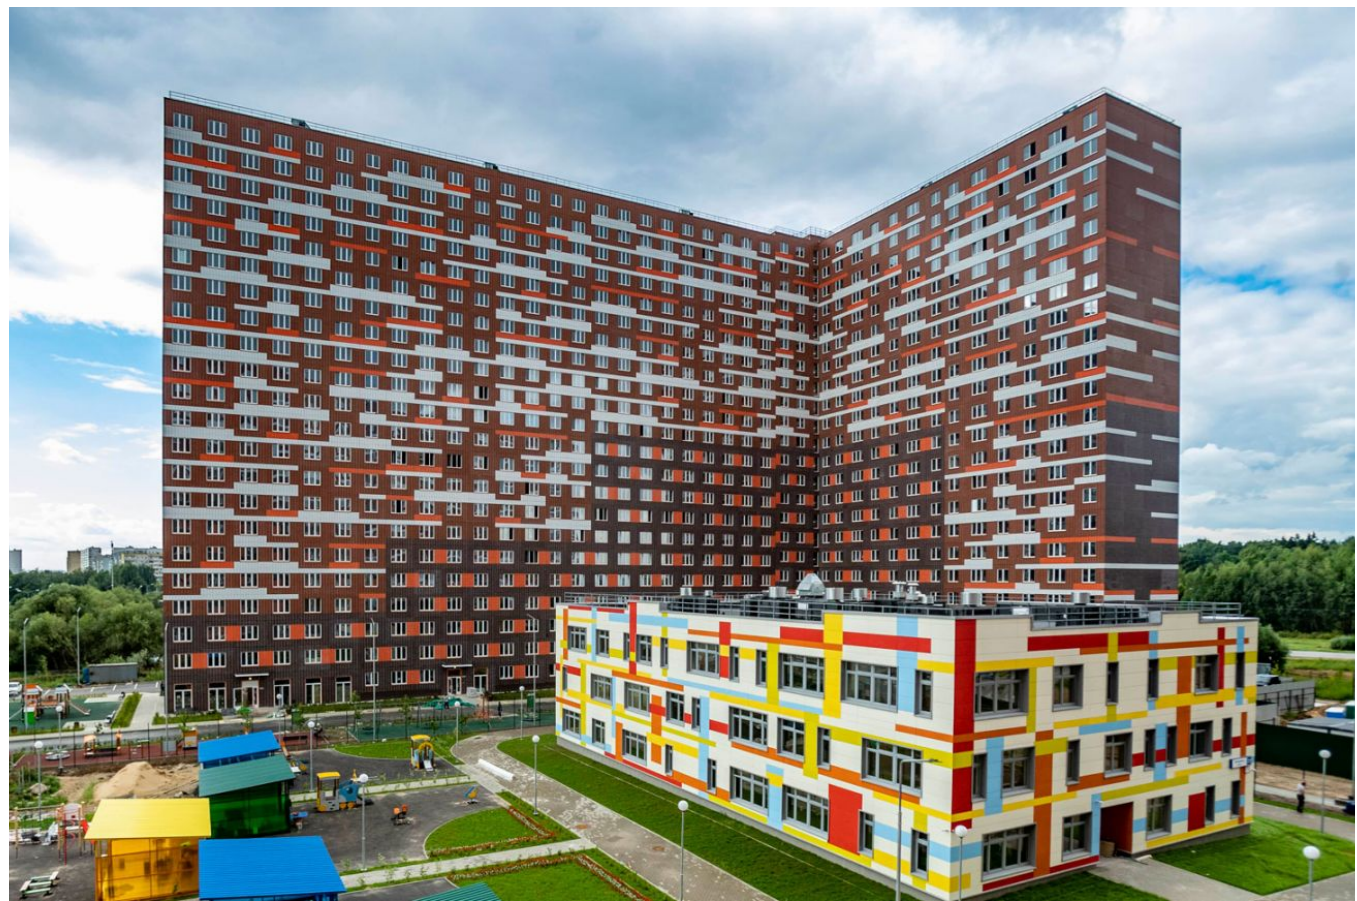

Продажа

Новоград Павлино Корпус 33

Москва,

Москва, г Балашиха, мкр Новое Павлино,
Косинское шоссе

-  Лермонтовский проспект
-  Некрасовка
-  Ольгино

 **₽ 5 152 755**

Проект «Новоград Павлино» состоит из 35 монолитно-кирпичных зданий, высота которых составляет 22 этажа. Фасады жилых корпусов выполнены в теплых оранжево-коричневых тонах с применением современного облицовочного материала. Квартиры в домах представлены как классическими, так и европланировками площадью от 24,2 до 82,4 кв. метра.

Проект «Новоград Павлино» предусматривает наличие всех необходимых объектов инфраструктуры. На первых этажах корпусов будут размещены коммерческие организации: рестораны, аптеки, салоны красоты и магазины, сервисные и бытовые службы. По соседству с новостройками будет функционировать крупный торгово-развлекательный центр с кинотеатром, множеством магазинов и местами для проведения досуга. На территории комплекса находятся пять детских садов на 900 мест и две школы на 3200 мест. Все корпуса образуют закрытые и просторные дворы-парки для отдыха на свежем воздухе для всей семьи. ЖК «Новоград Павлино» расположен в 20 минутах транспортом от метро «Лермонтовский проспект» и МКАДа.

Жилой комплекс: **Новоград Павлино**
Год постройки: **2024**

Корпус ЖК: **Корпус 33**
Квартал сдачи: **2**

Студия

от **₽ 5 152 755**

Количество комнат	Студия
Общая площадь	20,83 м ²
Стоимость за м ²	₽ 247 372
Жилая площадь	13,52 м ²
Этаж	7
Наличие балкона/лоджии	нет
Высота потолков	2,74 м
Тип санузла	Совмещенный
Этажность	22