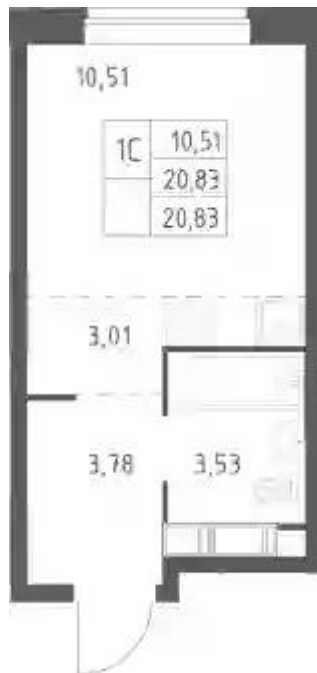

Продажа

Новоград Павлино Корпус 33

Москва,

Москва, г Балашиха, мкр Новое Павлино,
Косинское шоссе

-  Лермонтовский проспект
-  Некрасовка
-  Ольгино

 **₽ 5 152 755**

Проект «Новоград Павлино» состоит из 35 монолитно-кирпичных зданий, высота которых составляет 22 этажа. Фасады жилых корпусов выполнены в теплых оранжево-коричневых тонах с применением современного облицовочного материала. Квартиры в домах представлены как классическими, так и европланировками площадью от 24,2 до 82,4 кв. метра.

Жилой комплекс: **Новоград Павлино**
Год постройки: **2024**

Корпус ЖК: **Корпус 33**
Квартал сдачи: **2**

Студия

от **₽ 5 152 755**

Количество комнат	Студия
Общая площадь	20,83 м ²
Стоимость за м ²	₽ 247 372
Жилая площадь	13,52 м ²
Этаж	7
Наличие балкона/лоджии	нет
Высота потолков	2,74 м
Тип санузла	Совмещенный
Этажность	22

1-к.квартира

от **₽ 6 016 094**

Количество комнат	1
Общая площадь	32.83 м ²
Стоимость за м ²	₽ 183 250
Жилая площадь	11.79 м ²
Площадь кухни	12.8 м ²
Этаж	22
Наличие балкона/лоджии	нет
Высота потолков	3.04 м
Тип санузла	Совмещенный
Этажность	22

Планировки

2-к.квартира

от **₽ 9 994 673**

Количество комнат	2
Общая площадь	42.71 м ²
Стоимость за м ²	₽ 234 012
Жилая площадь	22.09 м ²
Площадь кухни	12.63 м ²
Этаж	16
Наличие балкона/лоджии	нет
Высота потолков	2.74 м
Тип санузла	Совмещенный
Этажность	22