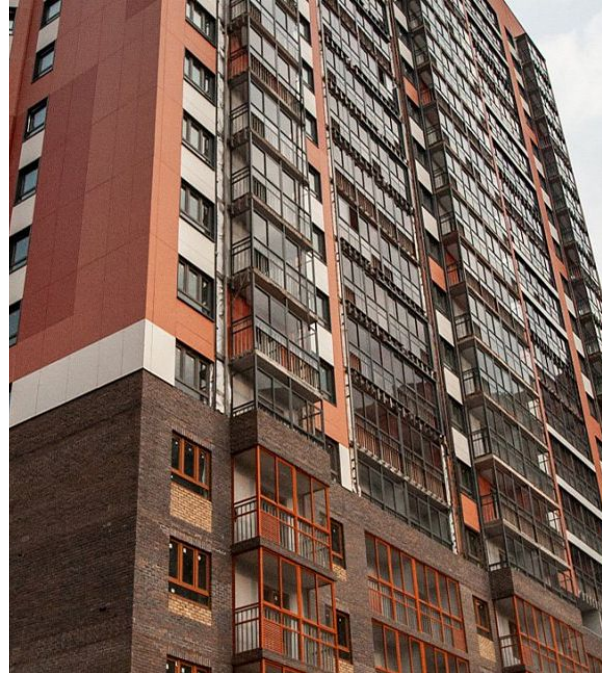

Продажа

Новоград Павлино Корпус 33

Москва,

Москва, г Балашиха, мкр Новое Павлино,
Косинское шоссе

-  Лермонтовский проспект
-  Некрасовка
-  Ольгино

 **₽ 5 152 755**

Проект «Новоград Павлино» состоит из 35 монолитно-кирпичных зданий, высота которых составляет 22 этажа. Фасады жилых корпусов выполнены в теплых оранжево-коричневых тонах с применением современного облицовочного материала. Квартиры в домах представлены как классическими, так и европланировками площадью от 24,2 до 82,4 кв. метра.

Проект «Новоград Павлино» предусматривает наличие всех необходимых объектов инфраструктуры. На первых этажах корпусов будут размещены коммерческие организации: рестораны, аптеки, салоны красоты и магазины, сервисные и бытовые службы. По соседству с новостройками будет функционировать крупный торгово-развлекательный центр с кинотеатром, множеством магазинов и местами для проведения досуга. На территории комплекса находятся пять детских садов на 900 мест и две школы на 3200 мест. Все корпуса образуют закрытые и просторные дворы-парки для отдыха на свежем воздухе для всей семьи. ЖК «Новоград Павлино» расположен в 20 минутах транспортом от метро «Лермонтовский проспект» и МКАДа.

Жилой комплекс: **Новоград Павлино**
Год постройки: **2024**

Корпус ЖК: **Корпус 33**
Квартал сдачи: **2**

Студия

от **₽ 5 152 755**

Количество комнат	Студия
Общая площадь	20,83 м ²
Стоимость за м ²	₽ 247 372
Жилая площадь	13,52 м ²
Этаж	7
Наличие балкона/лоджии	нет
Высота потолков	2,74 м
Тип санузла	Совмещенный
Этажность	22