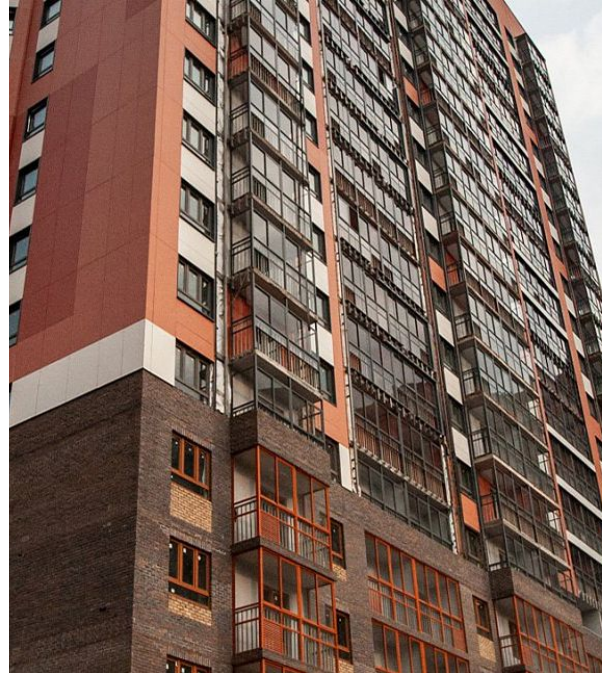

Продажа

Новоград Павлино Корпус 32

Москва,

Москва, г Балашиха, мкр Новое Павлино,
Косинское шоссе

-  Лермонтовский проспект
-  Некрасовка
-  Ольгино

 **₽ 5 116 854**

Проект «Новоград Павлино» состоит из 35 монолитно-кирпичных зданий, высота которых составляет 22 этажа. Фасады жилых корпусов выполнены в теплых оранжево-коричневых тонах с применением современного облицовочного материала. Квартиры в домах представлены как классическими, так и европланировками площадью от 24,2 до 82,4 кв. метра.

Проект «Новоград Павлино» предусматривает наличие всех необходимых объектов инфраструктуры. На первых этажах корпусов будут размещены коммерческие организации: рестораны, аптеки, салоны красоты и магазины, сервисные и бытовые службы. По соседству с новостройками будет функционировать крупный торгово-развлекательный центр с кинотеатром, множеством магазинов и местами для проведения досуга. На территории комплекса находятся пять детских садов на 900 мест и две школы на 3200 мест. Все корпуса образуют закрытые и просторные дворы-парки для отдыха на свежем воздухе для всей семьи. ЖК «Новоград Павлино» расположен в 20 минутах транспортом от метро «Лермонтовский проспект» и МКАДа.

Жилой комплекс: **Новоград Павлино**
Год постройки: **2024**

Корпус ЖК: **Корпус 32**
Квартал сдачи: **2**

Планировки

Студия

от **₽ 5 116 854**

Количество комнат	Студия
Общая площадь	20.7 м ²
Стоимость за м ²	₽ 247 191
Жилая площадь	13.52 м ²
Этаж	5
Наличие балкона/лоджии	нет
Высота потолков	2.74 м
Тип санузла	Совмещенный
Этажность	22