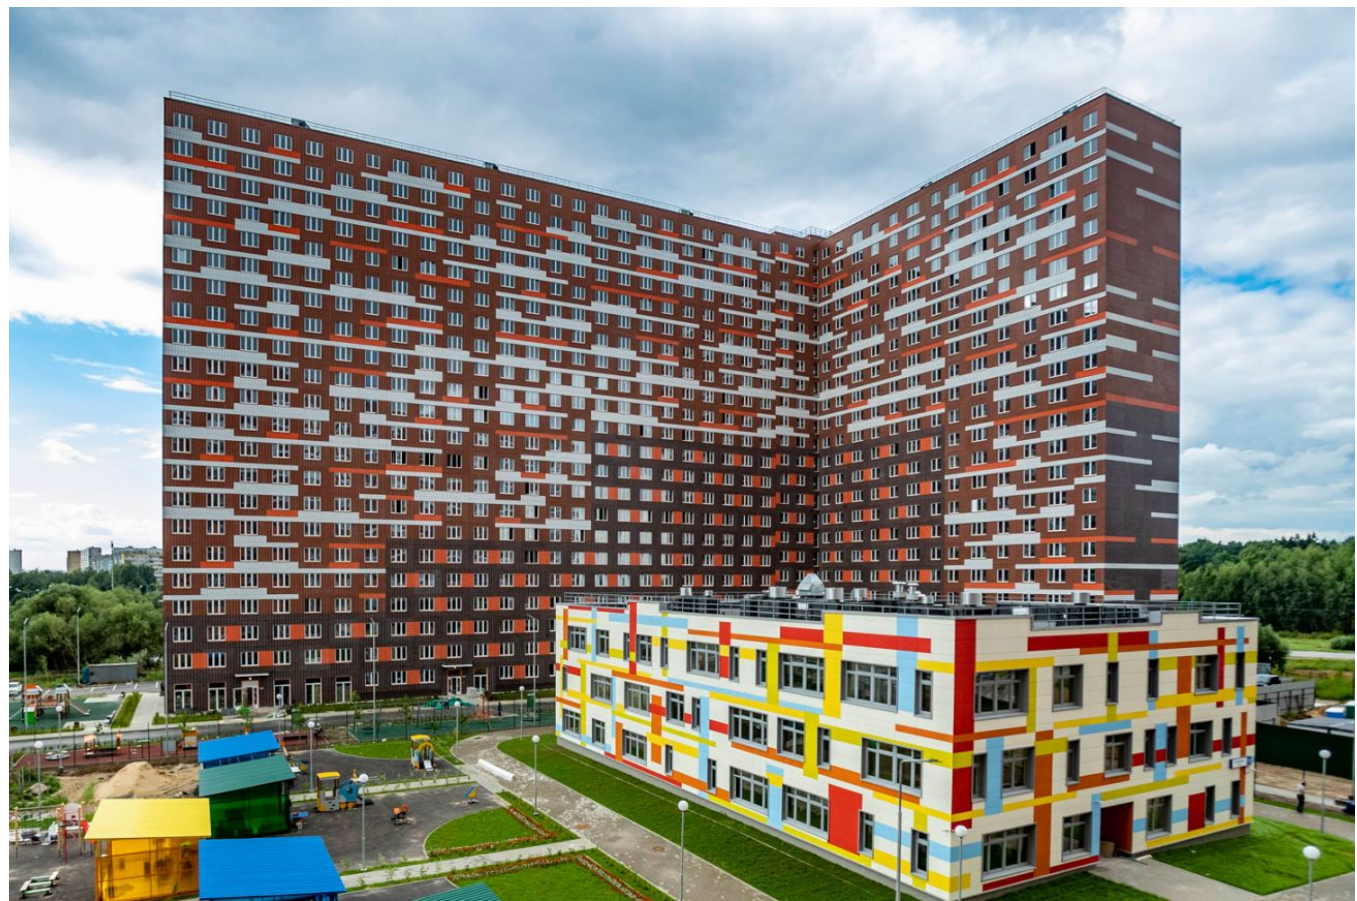

Продажа

Новоград Павлино Корпус 32

Москва,

Москва, г Балашиха, мкр Новое Павлино,
Косинское шоссе

-  Лермонтовский проспект
-  Некрасовка
-  Ольгино

 **₽ 5 116 854**

Проект «Новоград Павлино» состоит из 35 монолитно-кирпичных зданий, высота которых составляет 22 этажа. Фасады жилых корпусов выполнены в теплых оранжево-коричневых тонах с применением современного облицовочного материала. Квартиры в домах представлены как классическими, так и европланировками площадью от 24,2 до 82,4 кв. метра.

Проект «Новоград Павлино» предусматривает наличие всех необходимых объектов инфраструктуры. На первых этажах корпусов будут размещены коммерческие организации: рестораны, аптеки, салоны красоты и магазины, сервисные и бытовые службы. По соседству с новостройками будет функционировать крупный торгово-развлекательный центр с кинотеатром, множеством магазинов и местами для проведения досуга. На территории комплекса находятся пять детских садов на 900 мест и две школы на 3200 мест. Все корпуса образуют закрытые и просторные дворы-парки для отдыха на свежем воздухе для всей семьи. ЖК «Новоград Павлино» расположен в 20 минутах транспортом от метро «Лермонтовский проспект» и МКАДа.

Жилой комплекс: **Новоград Павлино**
Год постройки: **2024**

Корпус ЖК: **Корпус 32**
Квартал сдачи: **2**

Планировки

Студия

от **₽ 5 116 854**

Количество комнат	Студия
Общая площадь	20.7 м ²
Стоимость за м ²	₽ 247 191
Жилая площадь	13.52 м ²
Этаж	5
Наличие балкона/лоджии	нет
Высота потолков	2.74 м
Тип санузла	Совмещенный
Этажность	22