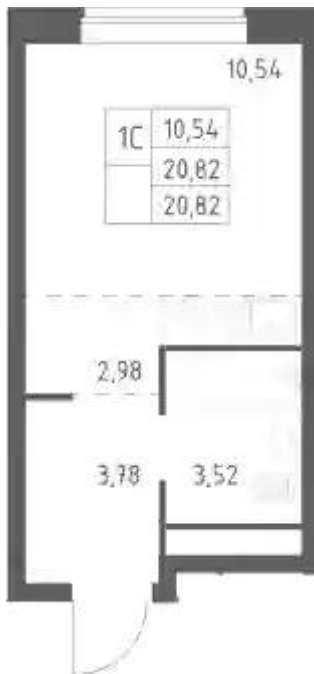

Продажа

Новоград Павлино Корпус 32

Москва,

Москва, г Балашиха, мкр Новое Павлино,
Косинское шоссе

-  Лермонтовский проспект
-  Некрасовка
-  Ольгино

 **₽ 5 116 854**

Проект «Новоград Павлино» состоит из 35 монолитно-кирпичных зданий, высота которых составляет 22 этажа. Фасады жилых корпусов выполнены в теплых оранжево-коричневых тонах с применением современного облицовочного материала. Квартиры в домах представлены как классическими, так и европланировками площадью от 24,2 до 82,4 кв. метра.

Жилой комплекс: **Новоград Павлино**
Год постройки: **2024**

Корпус ЖК: **Корпус 32**
Квартал сдачи: **2**

Планировки

Студия

от **₽ 5 116 854**

Количество комнат	Студия
Общая площадь	20.7 м ²
Стоимость за м ²	₽ 247 191
Жилая площадь	13.52 м ²
Этаж	5
Наличие балкона/лоджии	нет
Высота потолков	2.74 м
Тип санузла	Совмещенный
Этажность	22

2-к.квартира

от **₽ 9 322 958**

Количество комнат	2
Общая площадь	42.71 м ²
Стоимость за м ²	₽ 218 285
Жилая площадь	22.09 м ²
Площадь кухни	12.63 м ²
Этаж	21
Наличие балкона/лоджии	нет
Высота потолков	2.74 м
Тип санузла	Совмещенный
Этажность	22

Планировки

3-к.квартира

от **₽ 13 070 247**

Количество комнат	3
Общая площадь	65.53 м ²
Стоимость за м ²	₽ 199 454
Жилая площадь	34.91 м ²
Площадь кухни	16.84 м ²
Этаж	15
Наличие балкона/лоджии	нет
Высота потолков	2.74 м
Тип санузла	3
Этажность	22