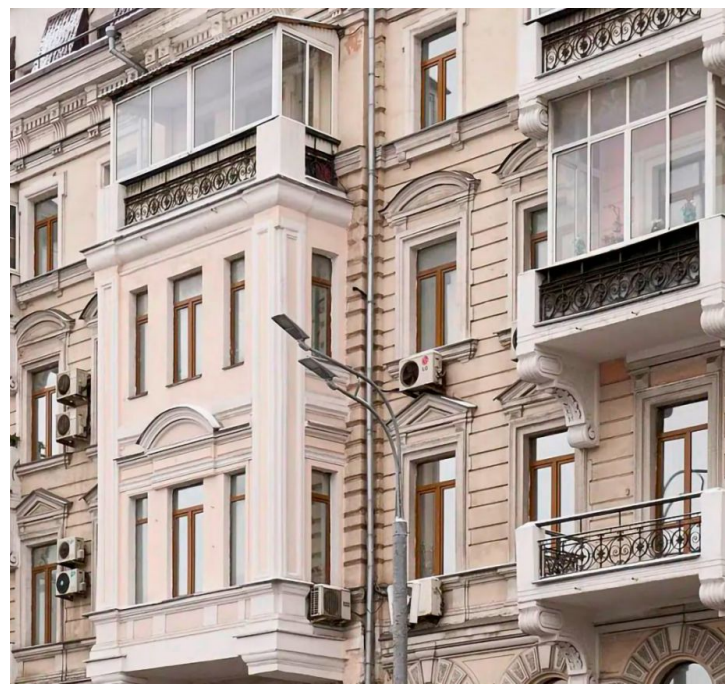

## Проспект Мира 5к1 Корпус 1

Москва, Мещанский

пр-кт Мира,

- 📍 Сухаревская
- 📍 Проспект Мира
- 📍 Проспект Мира

💎 **₽ 14 500 000**

Жилой комплекс «Прспект Мира 5к1» — кирпичный дом высотой в 5 этажей, расположенный в историческом особняке 1917 года.

В «Прспекте Мира 5к1» представлены квартиры с подчистовой отделкой и новыми проведенными инженерными коммуникациями, среди которых двухуровневые квартиры. Высота потолков в здании 3,7 метров.

На территории жилого комплекса «Прспекте Мира 5к1» имеется фитнес-центр, массажный кабинет и ресторан.

«Прспект Мира 5к1» расположен в центре города, в 200 метрах от выезда на Садовое кольцо. Инфраструктура района развита — в пешей доступности находятся исторические достопримечательности, продуктовые магазины, аптеки, учебные заведения, рестораны и кафе. Дорого до метро «Сухаревская» займет 3 минуты пешком, до метро «Прспект Мира» 8 минут.