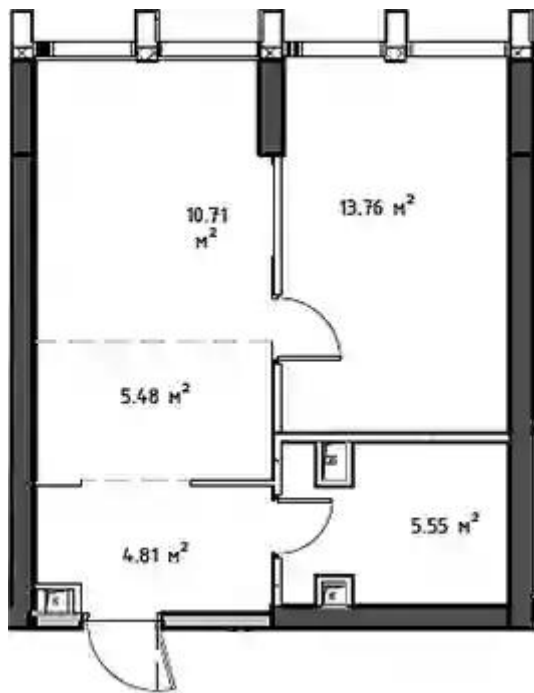

Жилой комплекс: **MOD**
Год постройки: **2024**
Тип дома: **Монолитный**

Корпус ЖК: **Корпус Mod.C**
Квартал сдачи: **4**

Планировки

Студия

от **₽ 18 328 160**

Количество комнат	Студия
Общая площадь	29.99 м ²
Стоимость за м ²	₽ 611 142
Жилая площадь	21.24 м ²
Этаж	14
Наличие балкона/лоджии	нет
Высота потолков	3 м
Тип санузла	Совмещенный
Этажность	44

Планировки

1-к.квартира

от **₽ 22 227 744**

Количество комнат	1
Общая площадь	40.31 м ²
Стоимость за м ²	₽ 551 420
Жилая площадь	13.76 м ²
Площадь кухни	16.19 м ²
Этаж	8
Наличие балкона/лоджии	нет
Высота потолков	3 м
Тип санузла	Совмещенный
Этажность	44

Планировки

2-к.квартира

от **₽ 28 967 697**

Количество комнат	2
Общая площадь	63.52 м ²
Стоимость за м ²	₽ 456 041
Жилая площадь	24.31 м ²
Площадь кухни	18.88 м ²
Этаж	4
Наличие балкона/лоджии	нет
Высота потолков	3 м
Тип санузла	3
Этажность	44