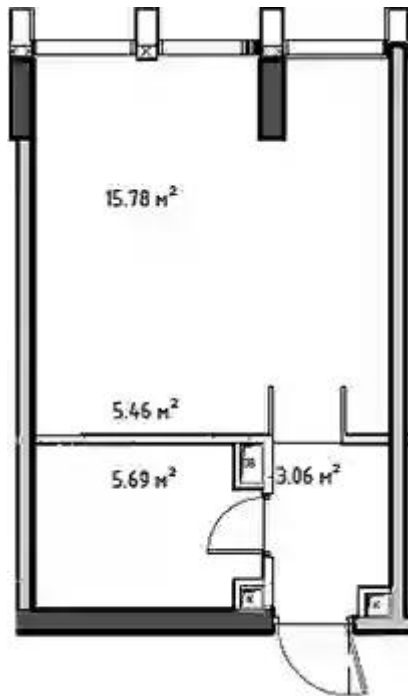

Жилой комплекс: **MOD**
Год постройки: **2024**
Тип дома: **Монолитный**

Корпус ЖК: **Корпус Mod.C**
Квартал сдачи: **4**

Планировки

Студия

от **₽ 18 328 160**

Количество комнат	Студия
Общая площадь	29.99 м ²
Стоимость за м ²	₽ 611 142
Жилая площадь	21.24 м ²
Этаж	14
Наличие балкона/лоджии	нет
Высота потолков	3 м
Тип санузла	Совмещенный
Этажность	44

Планировки

1-к.квартира

от **₽ 22 227 744**

Количество комнат	1
Общая площадь	40.31 м ²
Стоимость за м ²	₽ 551 420
Жилая площадь	13.76 м ²
Площадь кухни	16.19 м ²
Этаж	8
Наличие балкона/лоджии	нет
Высота потолков	3 м
Тип санузла	Совмещенный
Этажность	44