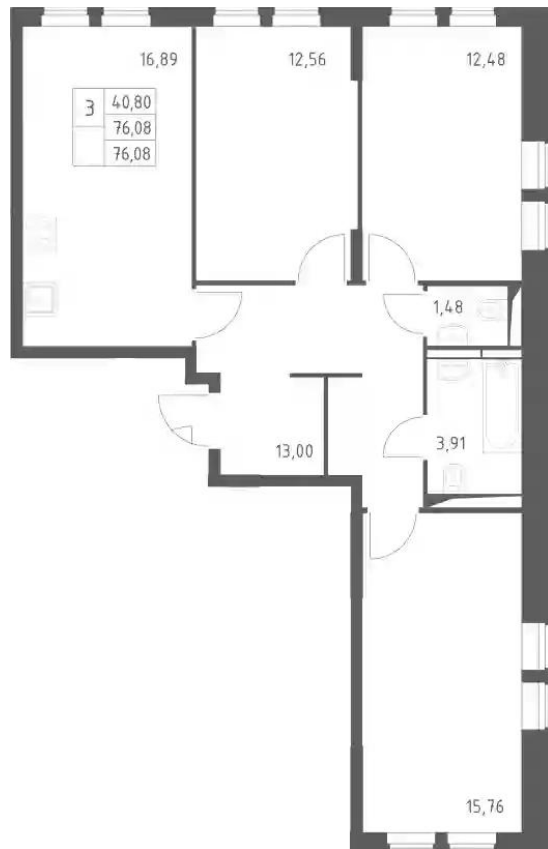

Жилой комплекс: **Остафьево**
Год постройки: **2024**
Тип дома: **Панельный**

Корпус ЖК: **Корпус 19**
Квартал сдачи: **3**

Планировки

Студия

от **₽ 6 438 455**

Количество комнат	Студия
Общая площадь	25.82 м ²
Стоимость за м ²	₽ 249 359
Жилая площадь	14.85 м ²
Этаж	2
Наличие балкона/лоджии	нет
Высота потолков	3 м
Тип санузла	Совмещенный
Этажность	14

Планировки

1-к.квартира

от **₽ 8 093 020**

Количество комнат	1
Общая площадь	37.6 м ²
Стоимость за м ²	₽ 215 240
Жилая площадь	11.18 м ²
Площадь кухни	18.51 м ²
Этаж	2
Наличие балкона/лоджии	нет
Высота потолков	3 м
Тип санузла	Совмещенный
Этажность	14

Планировки

2-к.квартира

от **₽ 11 976 883**

Количество комнат	2
Общая площадь	55,51 м ²
Стоимость за м ²	₽ 215 761
Жилая площадь	22,72 м ²
Площадь кухни	18,89 м ²
Этаж	2
Наличие балкона/лоджии	нет
Высота потолков	3 м
Тип санузла	Совмещенный
Этажность	14

Планировки

3-к.квартира

от **₽ 14 745 373**

Количество комнат	3
Общая площадь	76.08 м ²
Стоимость за м ²	₽ 193 814
Жилая площадь	40.8 м ²
Площадь кухни	16.89 м ²
Этаж	13
Наличие балкона/лоджии	нет
Высота потолков	3 м
Тип санузла	3
Этажность	14