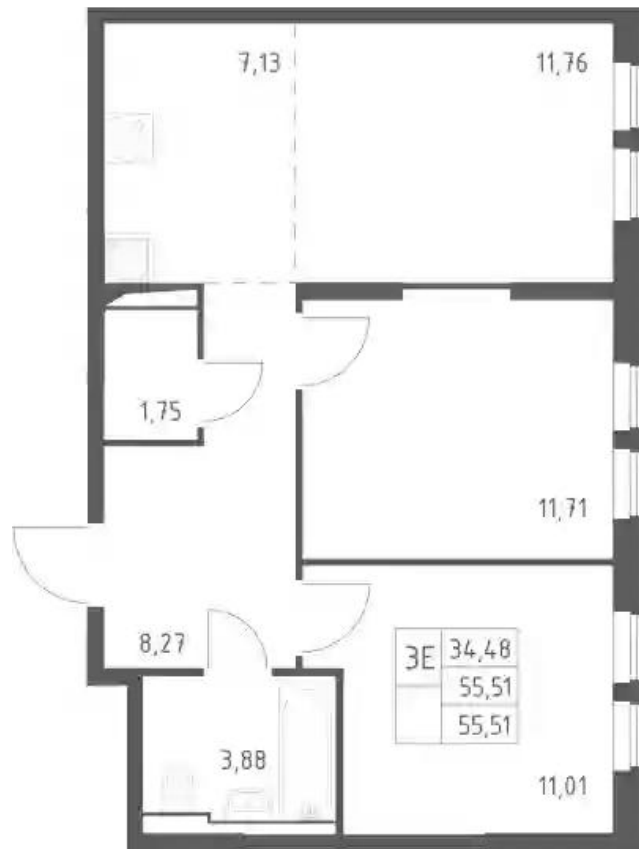

Жилой комплекс: **Остафьево**
Год постройки: **2024**
Тип дома: **Панельный**

Корпус ЖК: **Корпус 19**
Квартал сдачи: **3**

Планировки

Студия

от **₽ 6 438 455**

Количество комнат	Студия
Общая площадь	25.82 м ²
Стоимость за м ²	₽ 249 359
Жилая площадь	14.85 м ²
Этаж	2
Наличие балкона/лоджии	нет
Высота потолков	3 м
Тип санузла	Совмещенный
Этажность	14

Планировки

1-к.квартира

от **₽ 8 093 020**

Количество комнат	1
Общая площадь	37.6 м ²
Стоимость за м ²	₽ 215 240
Жилая площадь	11.18 м ²
Площадь кухни	18.51 м ²
Этаж	2
Наличие балкона/лоджии	нет
Высота потолков	3 м
Тип санузла	Совмещенный
Этажность	14

Планировки

2-к.квартира

от **₽ 11 976 883**

Количество комнат	2
Общая площадь	55,51 м ²
Стоимость за м ²	₽ 215 761
Жилая площадь	22,72 м ²
Площадь кухни	18,89 м ²
Этаж	2
Наличие балкона/лоджии	нет
Высота потолков	3 м
Тип санузла	Совмещенный
Этажность	14

Планировки

3-к.квартира

от **₽ 14 745 373**

Количество комнат	3
Общая площадь	76.08 м ²
Стоимость за м ²	₽ 193 814
Жилая площадь	40.8 м ²
Площадь кухни	16.89 м ²
Этаж	13
Наличие балкона/лоджии	нет
Высота потолков	3 м
Тип санузла	3
Этажность	14