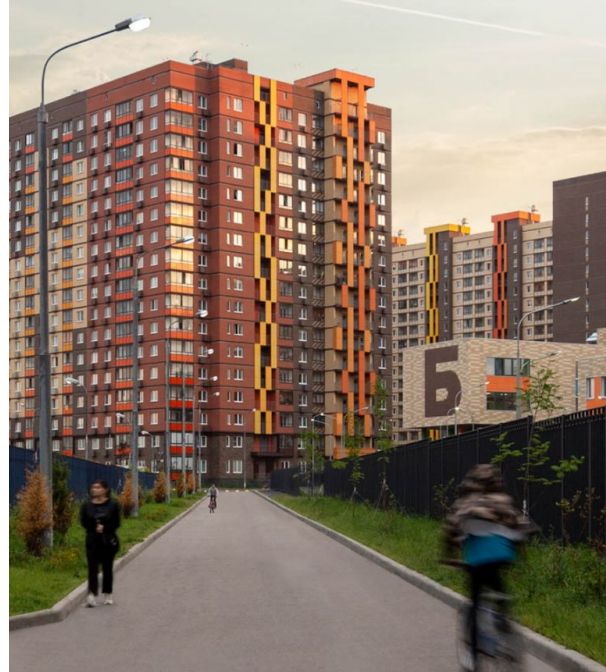

Продажа

Продажа Томилино Парк

Москва,

ул Свободы,

- 🚇 Выхино
- 🚇 Котельники
- 🚇 Томилино

💎 **₽ 7 702 500**

Жилой комплекс расположен в экологически чистом районе в окружении Томилинского лесопарка — заповедника, площадью 3,5 тысячи гектаров. Редкие растения и раскидистые деревья, в тени которых можно отдохнуть в солнечный день, экотропы, благоустроенные места для пикников, прогулки на лошадях — всё это находится в 10 минутах от «Томилино Парка».

Для маленьких жителей неподалеку есть Парк Сказок, где они познакомятся с Царевной Лебедь, Кощеем Бессмертным, царем Салтаном и другими героями сказок Пушкина. Отдохнуть у воды можно на Волкушинском пляже и на берегу реки Пехорки.

Жилой комплекс: **Томино Парк**
Год постройки: **2022**

Корпус ЖК: **Корпус 16**
Квартал сдачи: **2**