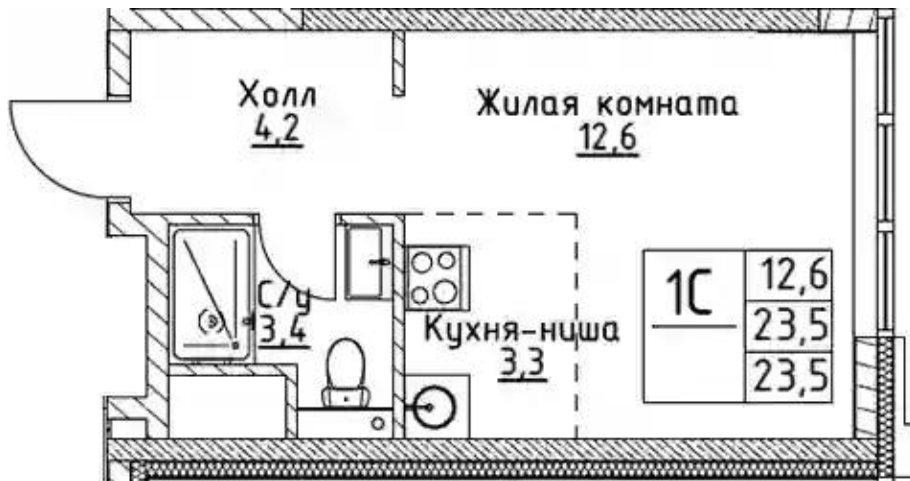

Жилой комплекс: **VERY** на Миклухо-Маклая
Год постройки: **2025**
Тип дома: **Монолитный**

Корпус ЖК: **Корпус 2**
Квартал сдачи: **4**

Планировки

Студия

от **₽ 12 727 600**

Количество комнат	Студия
Общая площадь	23.5 м ²
Стоимость за м ²	₽ 541 600
Жилая площадь	15.9 м ²
Этаж	3
Наличие балкона/лоджии	нет
Высота потолков	3.4 м
Тип санузла	Совмещенный
Этажность	19

Планировки

1-к.квартира

от **₽ 18 067 000**

Количество комнат	1
Общая площадь	40.6 м ²
Стоимость за м ²	₽ 445 000
Жилая площадь	19.5 м ²
Площадь кухни	11.5 м ²
Этаж	5
Наличие балкона/лоджии	нет
Высота потолков	3.4 м
Тип санузла	Совмещенный
Этажность	19