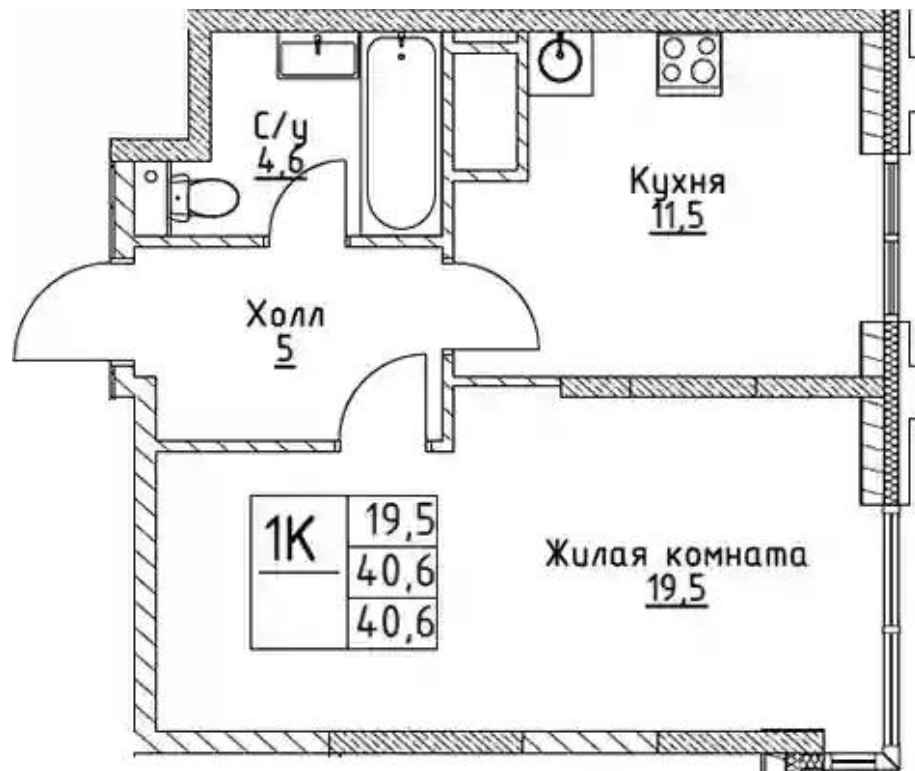

Жилой комплекс: **VERY** на Миклухо-Маклая
Год постройки: **2025**
Тип дома: **Монолитный**

Корпус ЖК: **Корпус 2**
Квартал сдачи: **4**

Планировки

Студия

от **₽ 12 727 600**

Количество комнат	Студия
Общая площадь	23.5 м ²
Стоимость за м ²	₽ 541 600
Жилая площадь	15.9 м ²
Этаж	3
Наличие балкона/лоджии	нет
Высота потолков	3.4 м
Тип санузла	Совмещенный
Этажность	19

Планировки

1-к.квартира

от **₽ 18 067 000**

Количество комнат	1
Общая площадь	40.6 м ²
Стоимость за м ²	₽ 445 000
Жилая площадь	19.5 м ²
Площадь кухни	11.5 м ²
Этаж	5
Наличие балкона/лоджии	нет
Высота потолков	3.4 м
Тип санузла	Совмещенный
Этажность	19

Планировки

2-к.квартира

от **₽ 25 749 900**

Количество комнат	2
Общая площадь	59.4 м ²
Стоимость за м ²	₽ 433 500
Жилая площадь	34.9 м ²
Площадь кухни	10.5 м ²
Этаж	3
Наличие балкона/лоджии	нет
Высота потолков	3.4 м
Тип санузла	Раздельный
Этажность	19

Планировки

3-к.квартира

от **₽ 40 842 560**

Количество комнат	3
Общая площадь	87.9 м ²
Стоимость за м ²	₽ 464 648
Жилая площадь	53.9 м ²
Площадь кухни	14.5 м ²
Этаж	17
Высота потолков	3.4 м
Тип санузла	3
Этажность	19