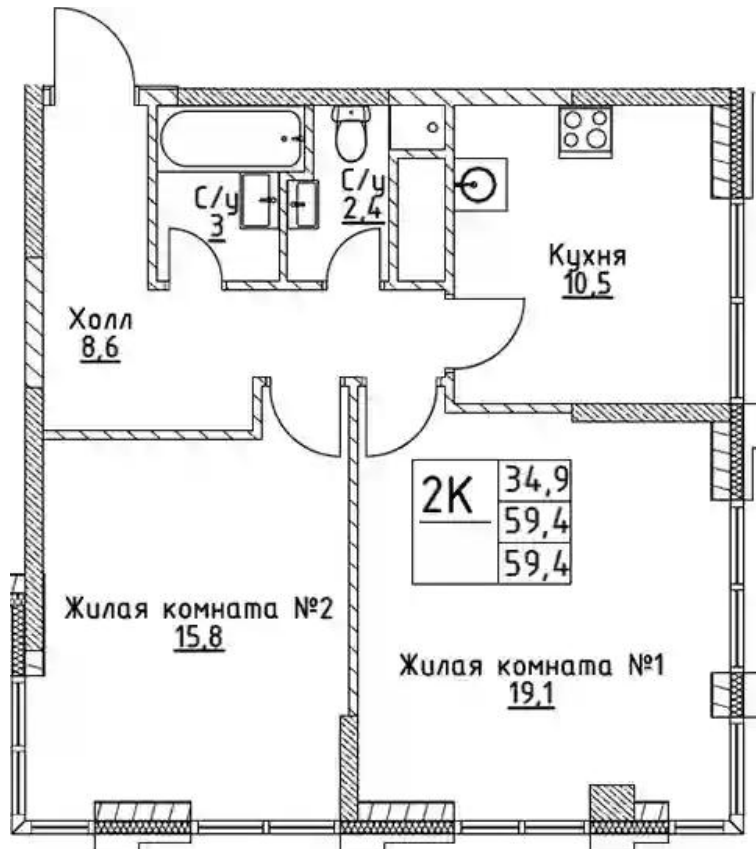

Жилой комплекс: **VERY** на Миклухо-Маклая
Год постройки: **2025**
Тип дома: **Монолитный**

Корпус ЖК: **Корпус 2**
Квартал сдачи: **4**

Планировки

Студия

от **₽ 12 727 600**

Количество комнат	Студия
Общая площадь	23.5 м ²
Стоимость за м ²	₽ 541 600
Жилая площадь	15.9 м ²
Этаж	3
Наличие балкона/лоджии	нет
Высота потолков	3.4 м
Тип санузла	Совмещенный
Этажность	19

Планировки

1-к.квартира

от **₽ 18 067 000**

Количество комнат	1
Общая площадь	40.6 м ²
Стоимость за м ²	₽ 445 000
Жилая площадь	19.5 м ²
Площадь кухни	11.5 м ²
Этаж	5
Наличие балкона/лоджии	нет
Высота потолков	3.4 м
Тип санузла	Совмещенный
Этажность	19

Планировки

2-к.квартира

от **₽ 25 749 900**

Количество комнат	2
Общая площадь	59.4 м ²
Стоимость за м ²	₽ 433 500
Жилая площадь	34.9 м ²
Площадь кухни	10.5 м ²
Этаж	3
Наличие балкона/лоджии	нет
Высота потолков	3.4 м
Тип санузла	Раздельный
Этажность	19

Планировки

3-к.квартира

от **₽ 40 842 560**

Количество комнат	3
Общая площадь	87.9 м ²
Стоимость за м ²	₽ 464 648
Жилая площадь	53.9 м ²
Площадь кухни	14.5 м ²
Этаж	17
Высота потолков	3.4 м
Тип санузла	3
Этажность	19