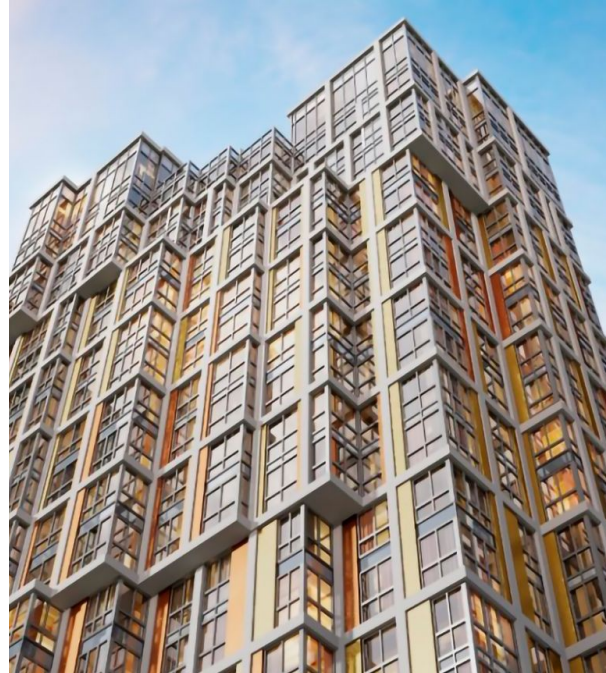

Продажа

VERY на Миклухо-Макляя Корпус 2

Москва, Обручевский

ул Миклухо-Макляя,

 **Беляево**

 **₽ 12 727 600**

Жилой комплекс «Very на Миклухо-Маклая» включает в себя 3 корпуса высотой в 19 этажей с панорамным угловым остеклением, объединенных общим одноэтажным стилобатом. Все корпуса имеют оригинальный архитектурный объем и свой акцентный цвет. В проекте предусмотрено дизайнерское лобби с комфортабельными мягкими зонами. Дизайнерские интерьеры вдохновлены оттенками драгоценных камней. Первые этажи зданий отведены под коммерческие помещения. Также предусмотрены кладовые помещения для хранения вещей.

В проекте «Very на Миклухо-Маклая» собрана коллекция функциональных планировочных решений: от эргономичных евроформатов и уютных студий площадью от 23 кв. метров до просторных квартир более 122 кв. метров, хайфлеты с потолками от 3,4 до 5,5 м, квартиры с террасами, балконами, лоджиями и остеклением от пола до потолка.

Комплекс «Very на Миклухо-Маклая» расположен в районе Обручевский, в окружении государственных университетов и лесопарков. До метро «Университет дружбы народов» 2 минуты пешим ходом. До МКАД дорога на автомобиле займет 10 минут.

Жилой комплекс: **VERY** на Миклухо-Маклая
Год постройки: **2025**
Тип дома: **Монолитный**

Корпус ЖК: **Корпус 2**
Квартал сдачи: **4**

Планировки

Студия

от **₽ 12 727 600**

Количество комнат	Студия
Общая площадь	23.5 м ²
Стоимость за м ²	₽ 541 600
Жилая площадь	15.9 м ²
Этаж	3
Наличие балкона/лоджии	нет
Высота потолков	3.4 м
Тип санузла	Совмещенный
Этажность	19