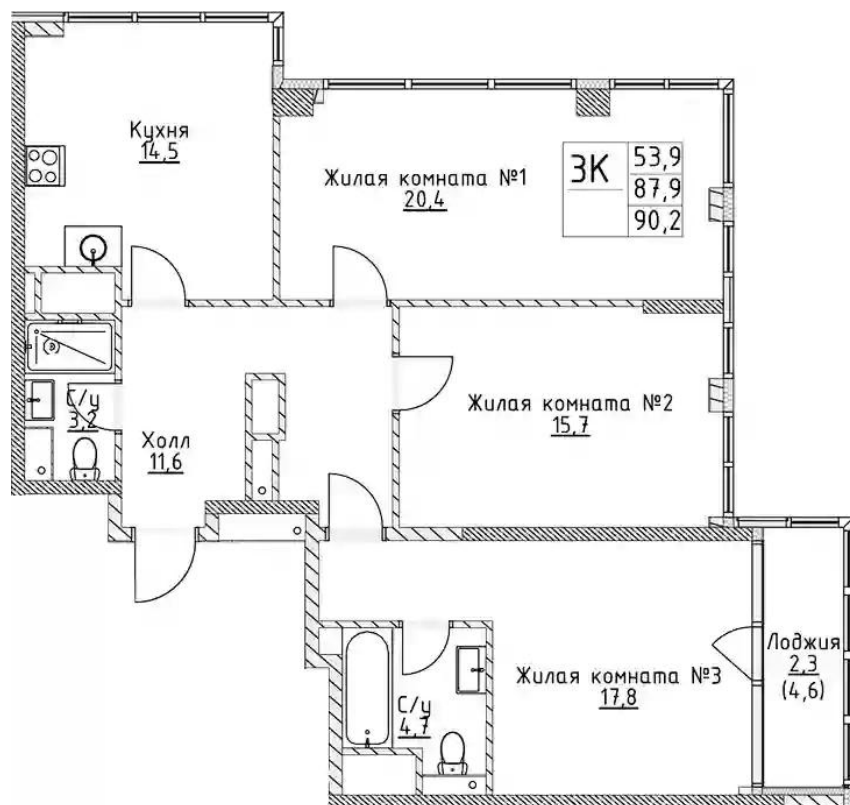

Жилой комплекс: **VERY** на Миклухо-Маклая
Год постройки: **2025**
Тип дома: **Монолитный**

Корпус ЖК: **Корпус 2**
Квартал сдачи: **4**

Планировки

Студия

от **₽ 12 727 600**

Количество комнат	Студия
Общая площадь	23.5 м ²
Стоимость за м ²	₽ 541 600
Жилая площадь	15.9 м ²
Этаж	3
Наличие балкона/лоджии	нет
Высота потолков	3.4 м
Тип санузла	Совмещенный
Этажность	19

Планировки

1-к.квартира

от **₽ 18 067 000**

Количество комнат	1
Общая площадь	40.6 м ²
Стоимость за м ²	₽ 445 000
Жилая площадь	19.5 м ²
Площадь кухни	11.5 м ²
Этаж	5
Наличие балкона/лоджии	нет
Высота потолков	3.4 м
Тип санузла	Совмещенный
Этажность	19

Планировки

2-к.квартира

от **₽ 25 749 900**

Количество комнат	2
Общая площадь	59.4 м ²
Стоимость за м ²	₽ 433 500
Жилая площадь	34.9 м ²
Площадь кухни	10.5 м ²
Этаж	3
Наличие балкона/лоджии	нет
Высота потолков	3.4 м
Тип санузла	Раздельный
Этажность	19

Планировки

3-к.квартира

от **₽ 40 842 560**

Количество комнат	3
Общая площадь	87.9 м ²
Стоимость за м ²	₽ 464 648
Жилая площадь	53.9 м ²
Площадь кухни	14.5 м ²
Этаж	17
Высота потолков	3.4 м
Тип санузла	3
Этажность	19