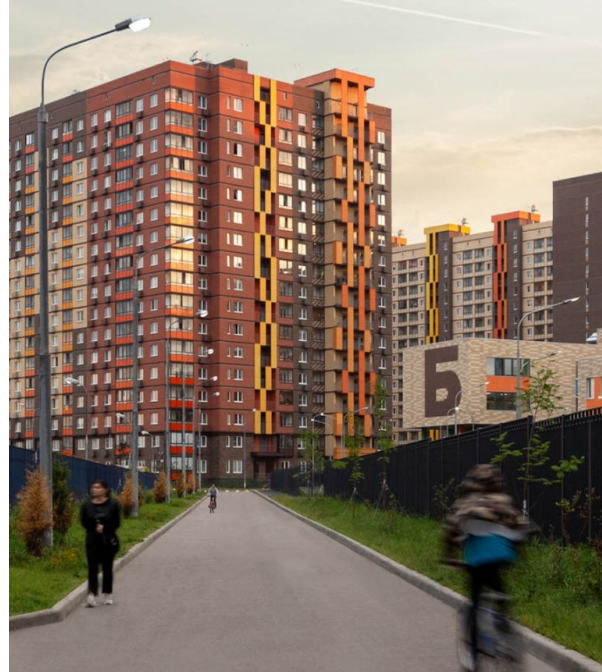

Продажа

Продажа Томилино Парк

Москва,

ул Свободы,

- 🚇 Выхино
- 🚇 Котельники
- 🚇 Томилино

💎 **₽ 8 237 305**

Жилой комплекс расположен в экологически чистом районе в окружении Томилинского лесопарка — заповедника, площадью 3,5 тысячи гектаров. Редкие растения и раскидистые деревья, в тени которых можно отдохнуть в солнечный день, экотропы, благоустроенные места для пикников, прогулки на лошадях — всё это находится в 10 минутах от «Томилино Парка».

Для маленьких жителей неподалеку есть Парк Сказок, где они познакомятся с Царевной Лебедь, Кощеем Бессмертным, царем Салтаном и другими героями сказок Пушкина. Отдохнуть у воды можно на Волкушинском пляже и на берегу реки Пехорки.

Жилой комплекс: **Томино Парк**
Год постройки: **2022**

Корпус ЖК: **Корпус 14**
Квартал сдачи: **2**