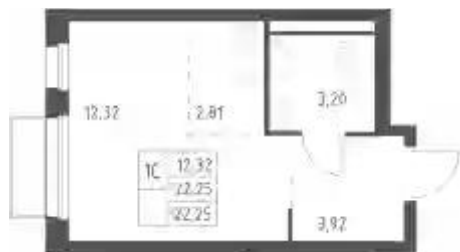

## Студия

от **₽ 6 120 766**

Количество комнат	Студия
Общая площадь	22.25 м <sup>2</sup>
Стоимость за м <sup>2</sup>	₽ 275 091
Жилая площадь	15.13 м <sup>2</sup>
Этаж	14
Наличие балкона/лоджии	нет
Высота потолков	3 м
Тип санузла	Совмещенный
Этажность	17

## 1-к.квартира

от **₽ 7 443 283**

Количество комнат	1
Общая площадь	32.28 м <sup>2</sup>
Стоимость за м <sup>2</sup>	₽ 230 585
Жилая площадь	10.16 м <sup>2</sup>
Площадь кухни	10.5 м <sup>2</sup>
Этаж	16
Наличие балкона/лоджии	нет
Высота потолков	3 м
Тип санузла	Совмещенный
Этажность	17