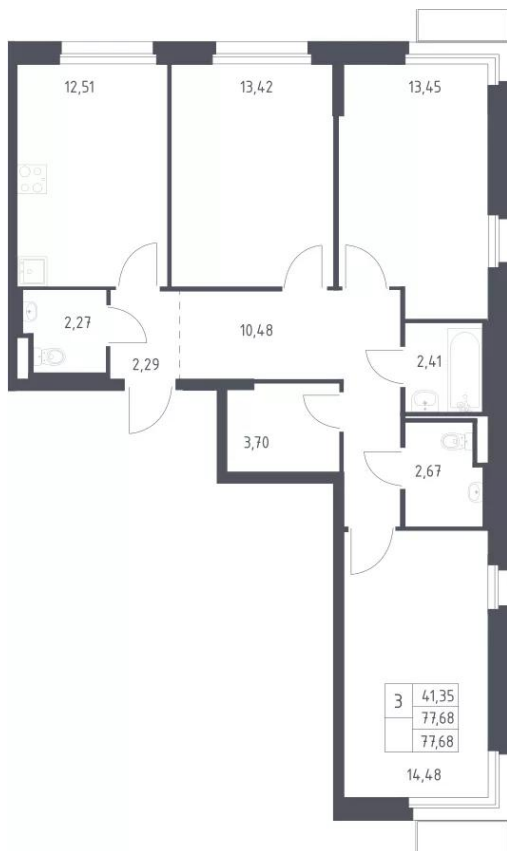

## Студия

от **₽ 6 120 766**

Количество комнат	Студия
Общая площадь	22.25 м <sup>2</sup>
Стоимость за м <sup>2</sup>	₽ 275 091
Жилая площадь	15.13 м <sup>2</sup>
Этаж	14
Наличие балкона/лоджии	нет
Высота потолков	3 м
Тип санузла	Совмещенный
Этажность	17

## 1-к.квартира

от **₽ 7 443 283**

Количество комнат	1
Общая площадь	32.28 м <sup>2</sup>
Стоимость за м <sup>2</sup>	₽ 230 585
Жилая площадь	10.16 м <sup>2</sup>
Площадь кухни	10.5 м <sup>2</sup>
Этаж	16
Наличие балкона/лоджии	нет
Высота потолков	3 м
Тип санузла	Совмещенный
Этажность	17

## 2-к.квартира

от **₽ 10 585 364**

Количество комнат	2
Общая площадь	50.92 м <sup>2</sup>
Стоимость за м <sup>2</sup>	₽ 207 882
Жилая площадь	27.07 м <sup>2</sup>
Площадь кухни	10.46 м <sup>2</sup>
Этаж	17
Наличие балкона/лоджии	нет
Высота потолков	3 м
Тип санузла	Совмещенный
Этажность	17

### 3-к.квартира

от **₽ 14 273 442**

Количество комнат	3
Общая площадь	77.68 м <sup>2</sup>
Стоимость за м <sup>2</sup>	₽ 183 747
Жилая площадь	41.35 м <sup>2</sup>
Площадь кухни	12.51 м <sup>2</sup>
Этаж	9
Наличие балкона/лоджии	нет
Высота потолков	3 м
Тип санузла	3
Этажность	14