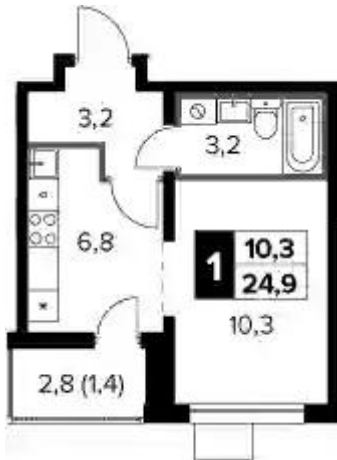

Жилой комплекс: **1-й Донской**
Год постройки: **2025**
Тип дома: **Панельный**

Корпус ЖК: **Корпус 2**
Квартал сдачи: **2**

Планировки

1-к.квартира

от **₽ 7 987 920**

Количество комнат	1
Общая площадь	23.5 м ²
Стоимость за м ²	₽ 339 911
Жилая площадь	10.3 м ²
Площадь кухни	6.8 м ²
Этаж	6
Высота потолков	2.84 м
Тип санузла	Совмещенный
Этажность	24

2-к.квартира

от **₽ 11 458 125**

Количество комнат	2
Общая площадь	50.4 м ²
Стоимость за м ²	₽ 227 344
Жилая площадь	25.2 м ²
Площадь кухни	10.5 м ²
Этаж	5
Высота потолков	2.84 м
Тип санузла	Раздельный
Этажность	24

3-к.квартира

от **₽ 13 652 906**

Количество комнат	3
Общая площадь	61.2 м ²
Стоимость за м ²	₽ 223 087
Жилая площадь	37.7 м ²
Площадь кухни	8.6 м ²
Этаж	20
Высота потолков	2.84 м
Тип санузла	Раздельный
Этажность	24

Планировки

4-к.квартира

от **₽ 17 846 699**

Количество комнат	4
Общая площадь	98 м ²
Стоимость за м ²	₽ 182 109
Жилая площадь	61.3 м ²
Площадь кухни	14.2 м ²
Этаж	2
Высота потолков	2.84 м
Тип санузла	3
Этажность	20