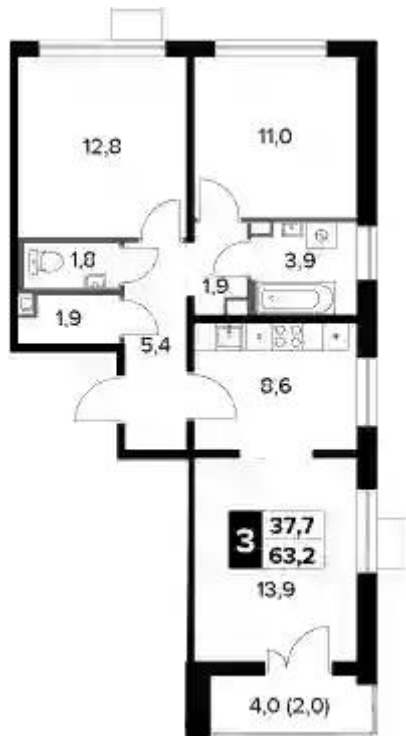

Жилой комплекс: **1-й Донской**
Год постройки: **2025**
Тип дома: **Панельный**

Корпус ЖК: **Корпус 2**
Квартал сдачи: **2**

Планировки

1-к.квартира

от **₽ 7 987 920**

Количество комнат	1
Общая площадь	23.5 м ²
Стоимость за м ²	₽ 339 911
Жилая площадь	10.3 м ²
Площадь кухни	6.8 м ²
Этаж	6
Высота потолков	2.84 м
Тип санузла	Совмещенный
Этажность	24

2-к.квартира

от **₽ 11 458 125**

Количество комнат	2
Общая площадь	50.4 м ²
Стоимость за м ²	₽ 227 344
Жилая площадь	25.2 м ²
Площадь кухни	10.5 м ²
Этаж	5
Высота потолков	2.84 м
Тип санузла	Раздельный
Этажность	24

3-к.квартира

от **₽ 13 652 906**

Количество комнат	3
Общая площадь	61.2 м ²
Стоимость за м ²	₽ 223 087
Жилая площадь	37.7 м ²
Площадь кухни	8.6 м ²
Этаж	20
Высота потолков	2.84 м
Тип санузла	Раздельный
Этажность	24

Планировки

4-к.квартира

от **₽ 17 846 699**

Количество комнат	4
Общая площадь	98 м ²
Стоимость за м ²	₽ 182 109
Жилая площадь	61.3 м ²
Площадь кухни	14.2 м ²
Этаж	2
Высота потолков	2.84 м
Тип санузла	3
Этажность	20