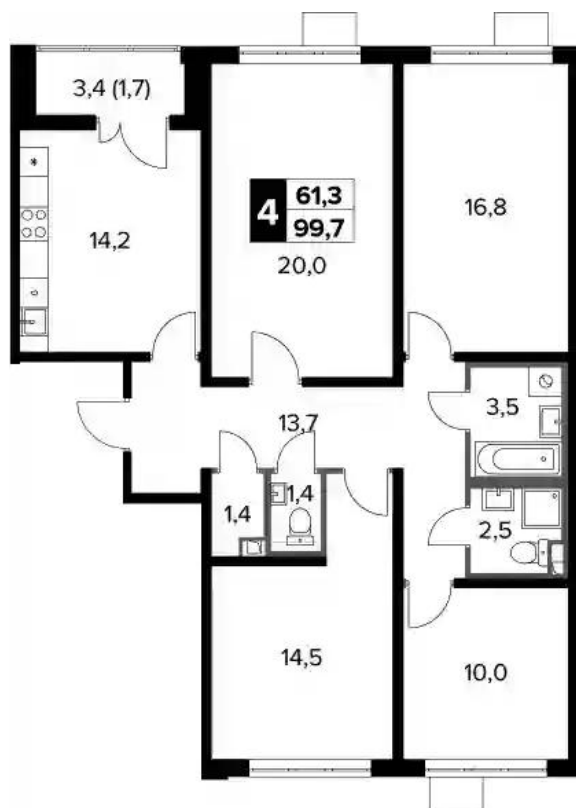

Жилой комплекс: **1-й Донской**
Год постройки: **2025**
Тип дома: **Панельный**

Корпус ЖК: **Корпус 2**
Квартал сдачи: **2**

Планировки

1-к.квартира

от **₽ 7 987 920**

Количество комнат	1
Общая площадь	23.5 м ²
Стоимость за м ²	₽ 339 911
Жилая площадь	10.3 м ²
Площадь кухни	6.8 м ²
Этаж	6
Высота потолков	2.84 м
Тип санузла	Совмещенный
Этажность	24

2-к.квартира

от **₽ 11 458 125**

Количество комнат	2
Общая площадь	50.4 м ²
Стоимость за м ²	₽ 227 344
Жилая площадь	25.2 м ²
Площадь кухни	10.5 м ²
Этаж	5
Высота потолков	2.84 м
Тип санузла	Раздельный
Этажность	24

3-к.квартира

от **₽ 13 652 906**

Количество комнат	3
Общая площадь	61.2 м ²
Стоимость за м ²	₽ 223 087
Жилая площадь	37.7 м ²
Площадь кухни	8.6 м ²
Этаж	20
Высота потолков	2.84 м
Тип санузла	Раздельный
Этажность	24

Планировки

4-к.квартира

от **₽ 17 846 699**

Количество комнат	4
Общая площадь	98 м ²
Стоимость за м ²	₽ 182 109
Жилая площадь	61.3 м ²
Площадь кухни	14.2 м ²
Этаж	2
Высота потолков	2.84 м
Тип санузла	3
Этажность	20