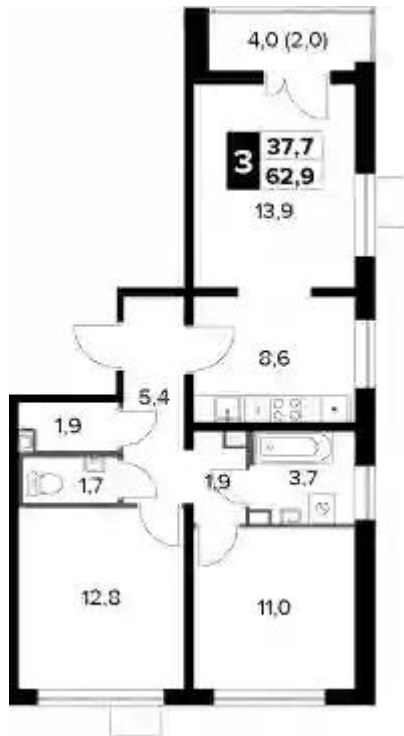

Жилой комплекс: **1-й Донской**
Год постройки: **2025**
Тип дома: **Панельный**

Корпус ЖК: **Корпус 1**
Квартал сдачи: **2**

1-к.квартира

от **₽ 8 404 421**

Количество комнат	1
Общая площадь	26.9 м ²
Стоимость за м ²	₽ 312 432
Жилая площадь	12 м ²
Площадь кухни	7.7 м ²
Этаж	17
Высота потолков	2.84 м
Тип санузла	Совмещенный
Этажность	24

2-к.квартира

от **₽ 11 320 313**

Количество комнат	2
Общая площадь	50.6 м ²
Стоимость за м ²	₽ 223 722
Жилая площадь	25.3 м ²
Площадь кухни	10.6 м ²
Этаж	11
Высота потолков	2.84 м
Тип санузла	Раздельный
Этажность	24

3-к.квартира

от **₽ 13 548 058**

Количество комнат	3
Общая площадь	60.9 м ²
Стоимость за м ²	₽ 222 464
Жилая площадь	37.7 м ²
Площадь кухни	8.6 м ²
Этаж	24
Высота потолков	3.34 м
Тип санузла	Раздельный
Этажность	24