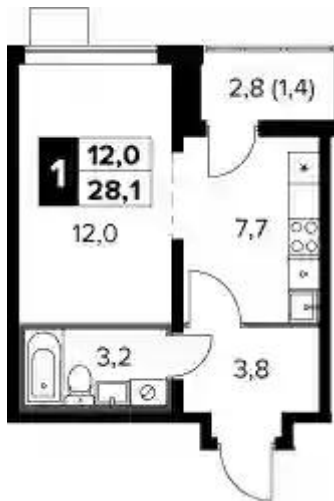

Продажа

1-й Донской Корпус 1

Москва,

Москва, деревня Сапраново, ул Калиновая

 Домодедовская

 **₽ 8 404 421**

Жилой комплекс «1-й Донской» — современный 24х-этажный проект, включающий в себя 2 корпуса переменной этажности с функцией подсветки в ночное время. Фасады теплой цветовой палитры разработаны испанским бюро «Citythinking». Для удобства жителей во входных группах расположены уборные для взрослых и детей, а также лапомойки для домашних животных. В лобби предусмотрено место для хранения велосипедов и колясок. Проектом предусмотрен большой выбор планировок: от 1-комнатных до 4х-комнатных, среди которых есть квартиры, выходящие на 2-3 стороны света. Также имеются просторные застекленные лоджии. Концепция благоустройства территории разработана известным архитектурным бюро Mont Design. На территории квартала предусмотрены муниципальные детские сады и школа. Первые этажи зданий отведены под коммерческие помещения. Дом оборудован автоматизированной системой «Умный Дом». В пешей доступности от жилого комплекса находится набережная реки Купелинки, Ермолинский лесопарк и Жуковский парк.

Жилой комплекс: **1-й Донской**
Год постройки: **2025**
Тип дома: **Панельный**

Корпус ЖК: **Корпус 1**
Квартал сдачи: **2**

1-к.квартира

от **₽ 8 404 421**

Количество комнат	1
Общая площадь	26.9 м ²
Стоимость за м ²	₽ 312 432
Жилая площадь	12 м ²
Площадь кухни	7.7 м ²
Этаж	17
Высота потолков	2.84 м
Тип санузла	Совмещенный
Этажность	24

2-к.квартира

от **₽ 11 320 313**

Количество комнат	2
Общая площадь	50.6 м ²
Стоимость за м ²	₽ 223 722
Жилая площадь	25.3 м ²
Площадь кухни	10.6 м ²
Этаж	11
Высота потолков	2.84 м
Тип санузла	Раздельный
Этажность	24

3-к.квартира

от **₽ 13 548 058**

Количество комнат	3
Общая площадь	60.9 м ²
Стоимость за м ²	₽ 222 464
Жилая площадь	37.7 м ²
Площадь кухни	8.6 м ²
Этаж	24
Высота потолков	3.34 м
Тип санузла	Раздельный
Этажность	24