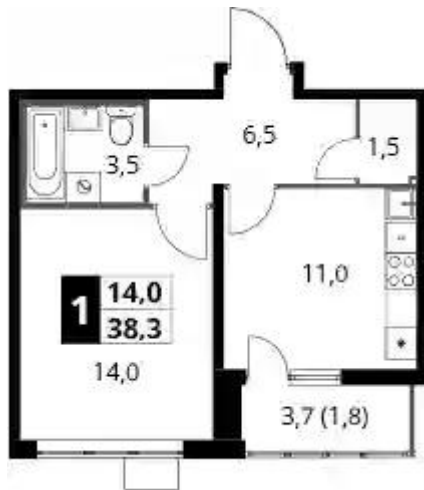

Корпус ЖК: **Корпус 1.2**  
Квартал сдачи: **4**

## 1-к.квартира

от **₽ 9 131 486**

Количество комнат	1
Общая площадь	36.5 м <sup>2</sup>
Стоимость за м <sup>2</sup>	₽ 250 178
Жилая площадь	14 м <sup>2</sup>
Площадь кухни	11 м <sup>2</sup>
Этаж	23
Высота потолков	2.8 м
Тип санузла	Совмещенный
Этажность	23

## 2-к.квартира

от **₽ 12 571 428**

Количество комнат	2
Общая площадь	57.9 м <sup>2</sup>
Стоимость за м <sup>2</sup>	₽ 217 123
Жилая площадь	29.2 м <sup>2</sup>
Площадь кухни	12.3 м <sup>2</sup>
Этаж	21
Высота потолков	2.8 м
Тип санузла	Раздельный
Этажность	23

## 3-к.квартира

от **₽ 14 840 156**

Количество комнат	3
Общая площадь	76.1 м <sup>2</sup>
Стоимость за м <sup>2</sup>	₽ 195 009
Жилая площадь	42.2 м <sup>2</sup>
Площадь кухни	12.2 м <sup>2</sup>
Этаж	22
Высота потолков	2.8 м
Тип санузла	3
Этажность	24