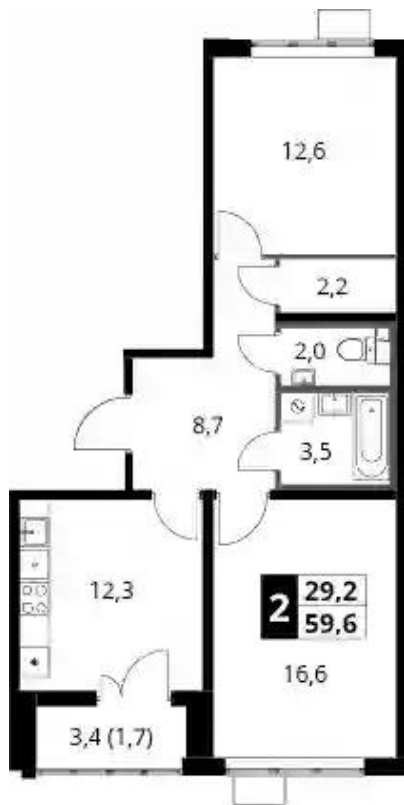

Корпус ЖК: **Корпус 1.2**  
Квартал сдачи: **4**

## 1-к.квартира

от **₽ 9 131 486**

Количество комнат	1
Общая площадь	36.5 м <sup>2</sup>
Стоимость за м <sup>2</sup>	₽ 250 178
Жилая площадь	14 м <sup>2</sup>
Площадь кухни	11 м <sup>2</sup>
Этаж	23
Высота потолков	2.8 м
Тип санузла	Совмещенный
Этажность	23

## 2-к.квартира

от **₽ 12 571 428**

Количество комнат	2
Общая площадь	57.9 м <sup>2</sup>
Стоимость за м <sup>2</sup>	₽ 217 123
Жилая площадь	29.2 м <sup>2</sup>
Площадь кухни	12.3 м <sup>2</sup>
Этаж	21
Высота потолков	2.8 м
Тип санузла	Раздельный
Этажность	23

## 3-к.квартира

от **₽ 14 840 156**

Количество комнат	3
Общая площадь	76.1 м <sup>2</sup>
Стоимость за м <sup>2</sup>	₽ 195 009
Жилая площадь	42.2 м <sup>2</sup>
Площадь кухни	12.2 м <sup>2</sup>
Этаж	22
Высота потолков	2.8 м
Тип санузла	3
Этажность	24