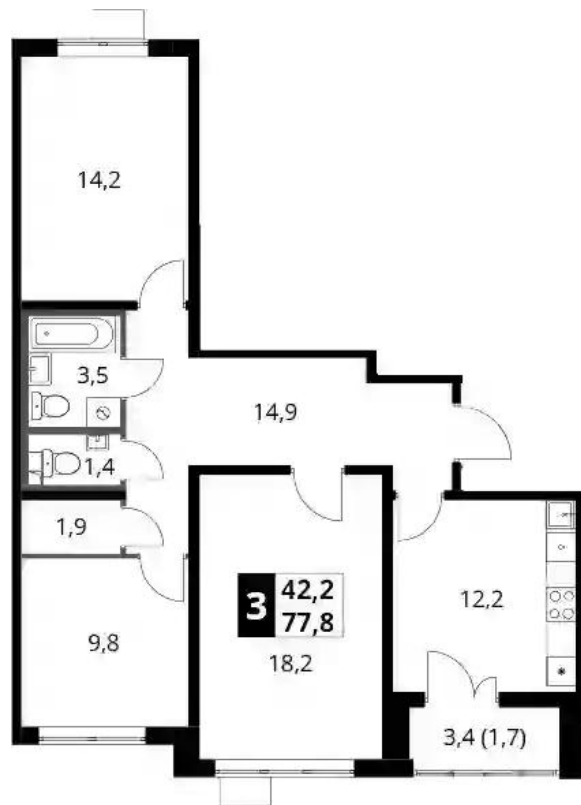

## 1-к.квартира

от **₽ 9 131 486**

Количество комнат	1
Общая площадь	36.5 м <sup>2</sup>
Стоимость за м <sup>2</sup>	₽ 250 178
Жилая площадь	14 м <sup>2</sup>
Площадь кухни	11 м <sup>2</sup>
Этаж	23
Высота потолков	2.8 м
Тип санузла	Совмещенный
Этажность	23

## 2-к.квартира

от **₽ 12 571 428**

Количество комнат	2
Общая площадь	57.9 м <sup>2</sup>
Стоимость за м <sup>2</sup>	₽ 217 123
Жилая площадь	29.2 м <sup>2</sup>
Площадь кухни	12.3 м <sup>2</sup>
Этаж	21
Высота потолков	2.8 м
Тип санузла	Раздельный
Этажность	23

## 3-к.квартира

от **₽ 14 840 156**

Количество комнат	3
Общая площадь	76.1 м <sup>2</sup>
Стоимость за м <sup>2</sup>	₽ 195 009
Жилая площадь	42.2 м <sup>2</sup>
Площадь кухни	12.2 м <sup>2</sup>
Этаж	22
Высота потолков	2.8 м
Тип санузла	3
Этажность	24