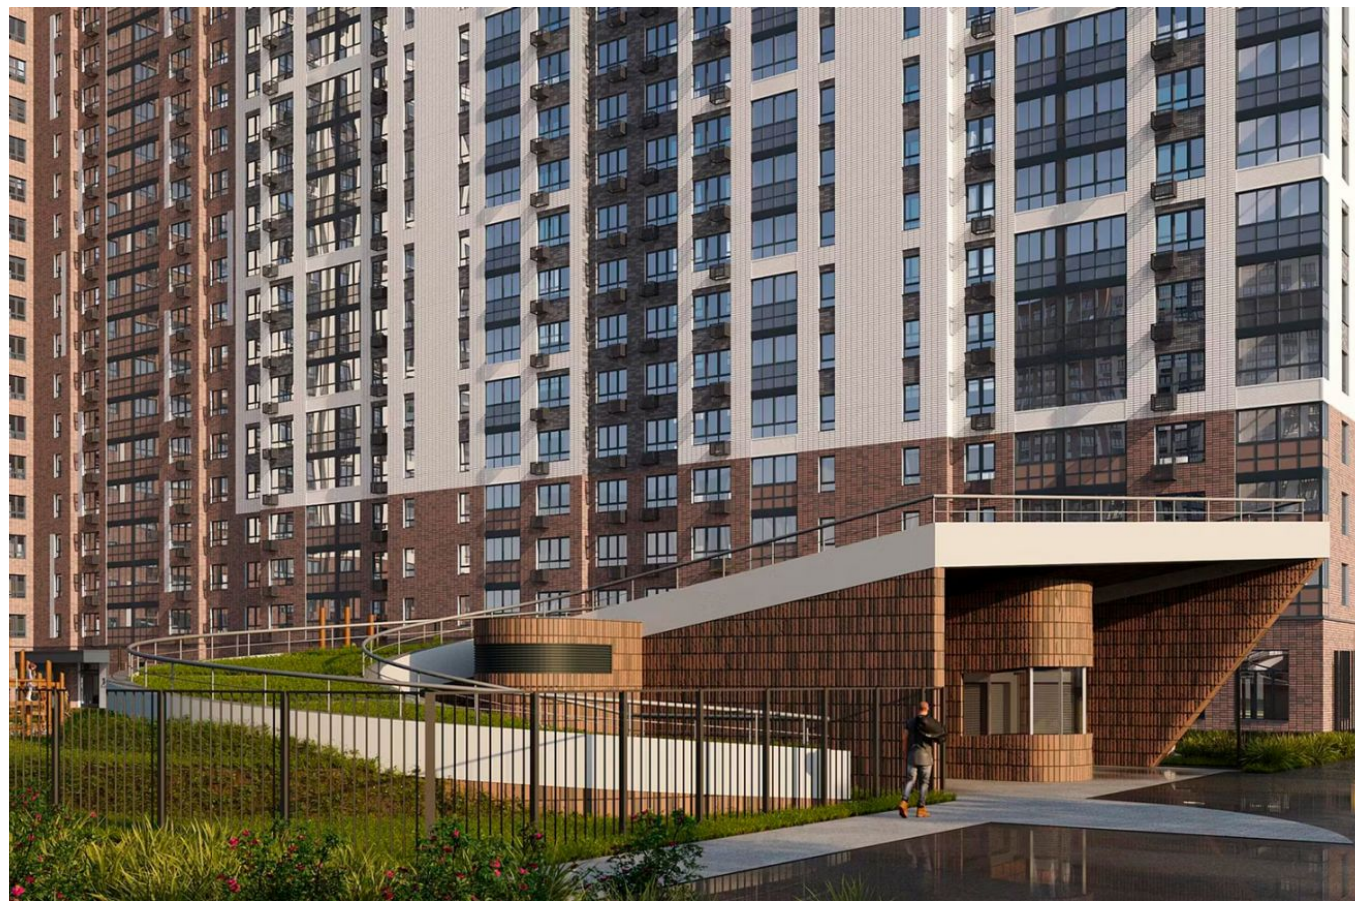

## 1-й Южный Корпус 1.2

Москва,

Москва, д. Тарычево, ул. Старо-Нагорная

 Домодедовская

 **₽ 9 131 486**

«1-й Южный» — жилой комплекс, включающий в себя несколько корпусов высотой в 25 этажей. Фасады комплекса были разработаны архитектором Рустамом Керимовым с использованием стратегий испанского бюро «Citythinking». В каждом подъезде предусмотрен безбарьерный вход в здание. Парадные группы оборудованы колясочными и лапомойками.

Предложен большой выбор планировочных решений: от студий до 3х-комнатных квартир с подчисткой или дизайнерской чистовой отделкой.

На территории комплекса выполнен ландшафтный дизайн, обустроены места отдыха, имеются 3 детских сада и 2 школы. Сам комплекс находится в окружении зеленых зон. Для удобства жителей, здания оборудованы системой «Умный Дом».

Инфраструктура района развита хорошо: рядом находится гипермаркет, отделения банков, рестораны быстрого питания и ледовая арена. Жилой комплекс «1-й Южный» находится в 1 километре от МКАД.

Жилой комплекс: **1-й Южный**  
Год постройки: **2025**  
Тип дома: **Панельный**