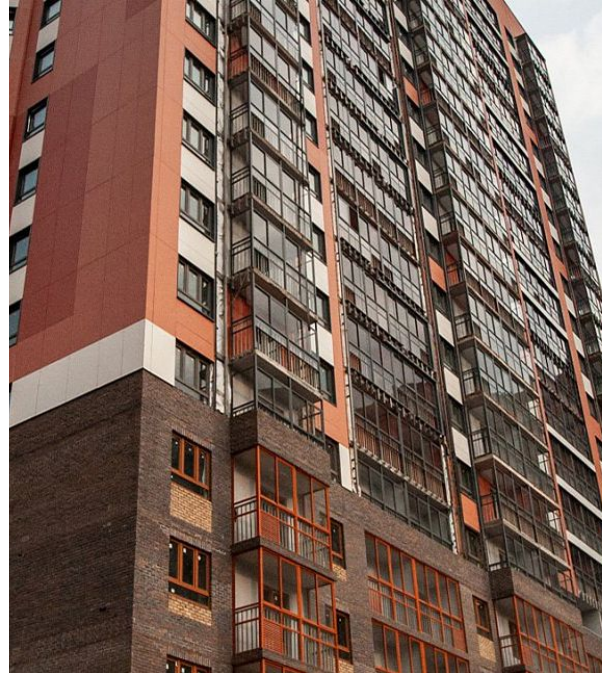

Продажа

Новоград Павлино Корпус 7

Москва,

Москва, г. Балашиха, мкр. Павлино, ш.
Косинское

-  Лермонтовский проспект
-  Некрасовка
-  Ольгино

 **₽ 5 824 687**

Проект «Новоград Павлино» состоит из 35 монолитно-кирпичных зданий, высота которых составляет 22 этажа. Фасады жилых корпусов выполнены в теплых оранжево-коричневых тонах с применением современного облицовочного материала. Квартиры в домах представлены как классическими, так и европланировками площадью от 24,2 до 82,4 кв. метра.

Проект «Новоград Павлино» предусматривает наличие всех необходимых объектов инфраструктуры. На первых этажах корпусов будут размещены коммерческие организации: рестораны, аптеки, салоны красоты и магазины, сервисные и бытовые службы. По соседству с новостройками будет функционировать крупный торгово-развлекательный центр с кинотеатром, множеством магазинов и местами для проведения досуга. На территории комплекса находятся пять детских садов на 900 мест и две школы на 3200 мест. Все корпуса образуют закрытые и просторные дворы-парки для отдыха на свежем воздухе для всей семьи. ЖК «Новоград Павлино» расположен в 20 минутах транспортом от метро «Лермонтовский проспект» и МКАДа.