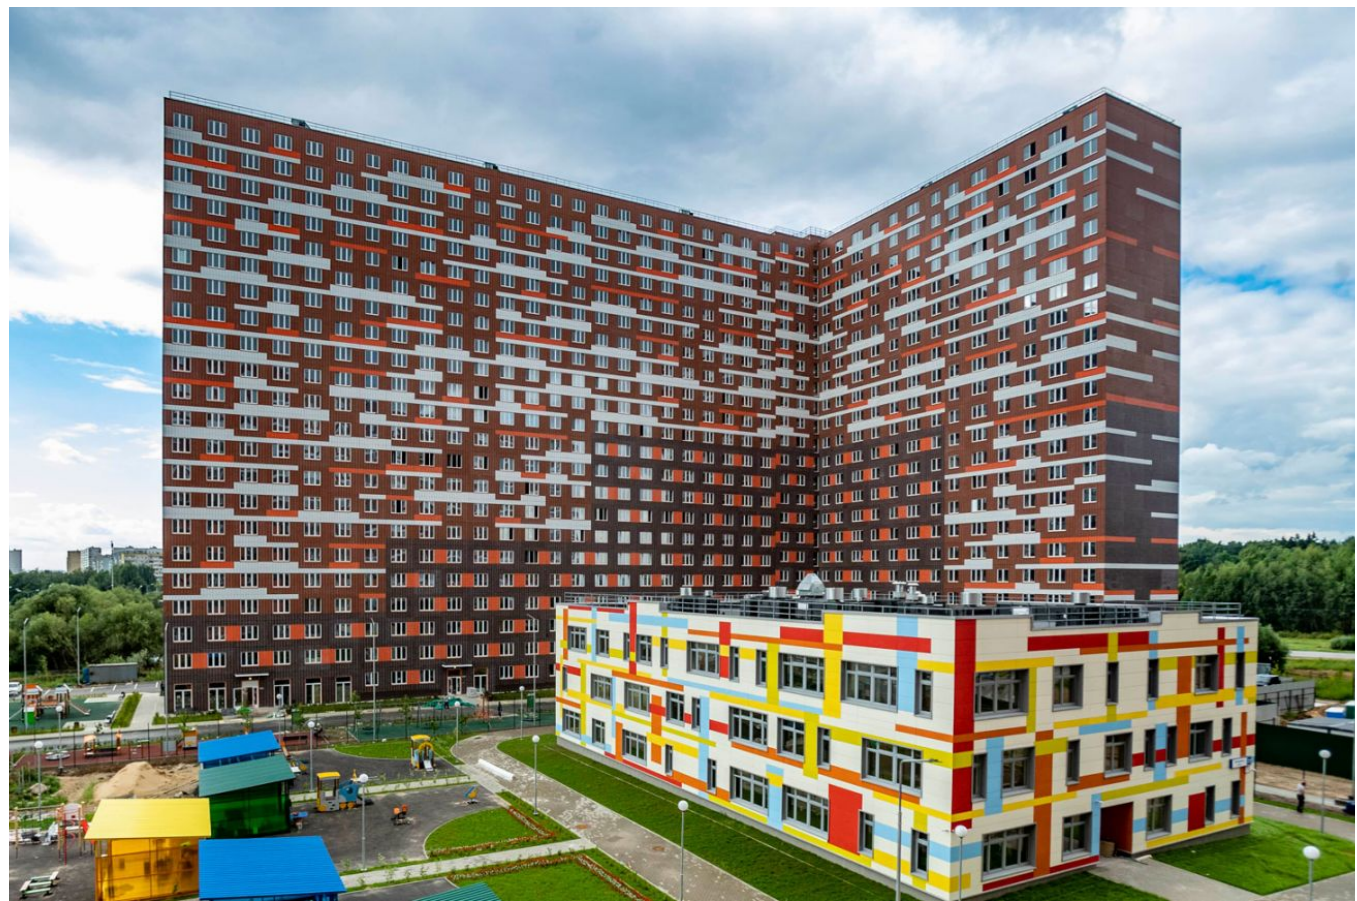

Продажа

Новоград Павлино Корпус 7

Москва,

Москва, г. Балашиха, мкр. Павлино, ш.
Косинское

-  Лермонтовский проспект
-  Некрасовка
-  Ольгино

 **₽ 5 824 687**

Проект «Новоград Павлино» состоит из 35 монолитно-кирпичных зданий, высота которых составляет 22 этажа. Фасады жилых корпусов выполнены в теплых оранжево-коричневых тонах с применением современного облицовочного материала. Квартиры в домах представлены как классическими, так и европланировками площадью от 24,2 до 82,4 кв. метра.

Проект «Новоград Павлино» предусматривает наличие всех необходимых объектов инфраструктуры. На первых этажах корпусов будут размещены коммерческие организации: рестораны, аптеки, салоны красоты и магазины, сервисные и бытовые службы. По соседству с новостройками будет функционировать крупный торгово-развлекательный центр с кинотеатром, множеством магазинов и местами для проведения досуга. На территории комплекса находятся пять детских садов на 900 мест и две школы на 3200 мест. Все корпуса образуют закрытые и просторные дворы-парки для отдыха на свежем воздухе для всей семьи. ЖК «Новоград Павлино» расположен в 20 минутах транспортом от метро «Лермонтовский проспект» и МКАДа.