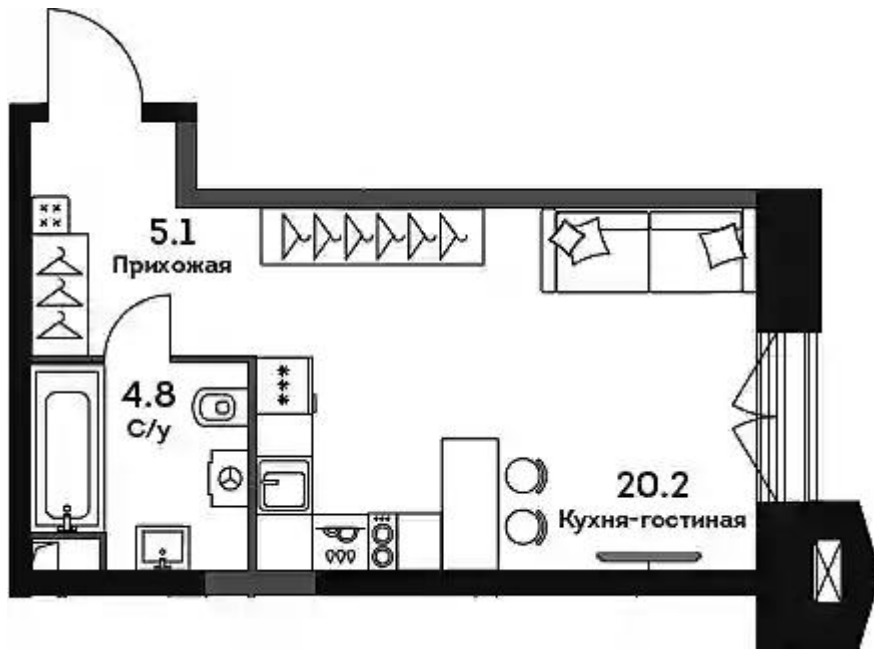

Жилой комплекс: **Era**
Год постройки: **2026**
Тип дома: **Монолитный**

Корпус ЖК: **Корпус 3**
Квартал сдачи: **3**

Студия

от **₽ 21 825 510**

Количество комнат	Студия
Общая площадь	30.1 м ²
Стоимость за м ²	₽ 725 100
Жилая площадь	20.2 м ²
Этаж	7
Наличие балкона/лоджии	нет
Высота потолков	3.15 м
Тип санузла	Совмещенный
Этажность	32

Планировки

1-к.квартира

от **₽ 28 281 366**

Количество комнат	1
Общая площадь	47.2 м ²
Стоимость за м ²	₽ 599 181
Жилая площадь	16.8 м ²
Площадь кухни	16.4 м ²
Этаж	8
Наличие балкона/лоджии	нет
Высота потолков	3.15 м
Тип санузла	3
Этажность	32

Планировки

2-к.квартира

от **₽ 32 521 930**

Количество комнат	2
Общая площадь	55.3 м ²
Стоимость за м ²	₽ 588 100
Жилая площадь	25 м ²
Площадь кухни	12.7 м ²
Этаж	5
Наличие балкона/лоджии	нет
Высота потолков	3.15 м
Тип санузла	3
Этажность	32