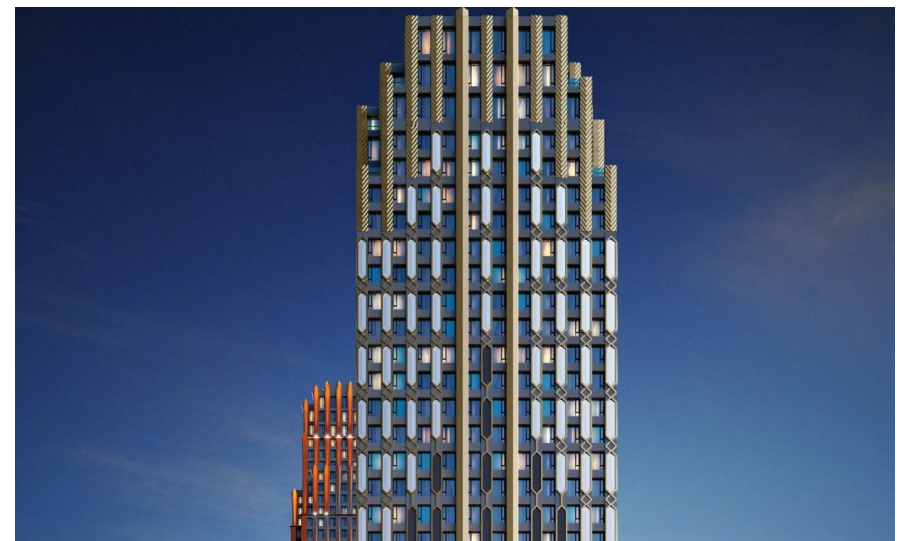

Продажа

Era Корпус 3

Москва, Даниловский

ул Дербеневская,

 Павелецкая

 Павелецкая

 **₽ 21 825 510**

Жилой комплекс «Era» — высотный премиум-квартал в стиле ар-деко, состоящий из 6 ярких башен. Над проектом работало бюро GAFA. Проект выделяют роскошь премиальных отделочных материалов, обилие декоративных элементов, растительных орнаментов и геометрических паттернов на фасадах, а так же геометрическая выверенность французских балконов и арочных окон. Авторский дизайн вестибюлей и лобби с лаунж-пространствами разработало бюро HAAST.

В проекте «Era» предложено множество планировочных решений: в наличии квартиры, как классического типа, так и европланировки. Есть возможность выбрать квартиру без отделки или с отделкой White box. Небольшое количество квартир на этаже — от 4 до 6 — сохраняет чувство нерушимости личных границ. Из окон пентхаусов открываются уникальные панорамы на центр и набережные Москвы.

В проекте «Era» выполнено авторское благоустройство в стиле Английского парка с зеленым лабиринтом, яблоневым и розовым садами.

ЖК «Era» находится в Даниловском районе В пешей доступности расположены ТЦ Павелецкая Плаза с уникальным ландшафтным парком, набережная, детские сады и школы, магазины, кафе, медицинские учреждения, дом музыки и бизнес-кластер. Садовое кольцо — 4 минуты на машине, ТТК — 5 минут на машине. До метро «Павелецкая» — 20 минут пешком.

Жилой комплекс: **Era**
Год постройки: **2026**
Тип дома: **Монолитный**

Корпус ЖК: **Корпус 3**
Квартал сдачи: **3**

Студия

от **₽ 21 825 510**

Количество комнат	Студия
Общая площадь	30.1 м ²
Стоимость за м ²	₽ 725 100
Жилая площадь	20.2 м ²
Этаж	7
Наличие балкона/лоджии	нет
Высота потолков	3.15 м
Тип санузла	Совмещенный
Этажность	32