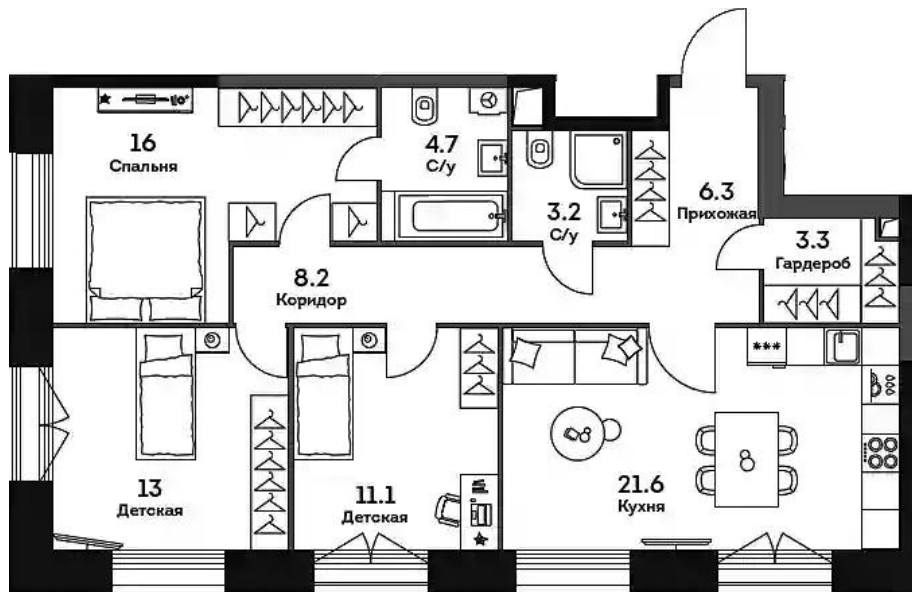

Жилой комплекс: **Era**
Год постройки: **2026**
Тип дома: **Монолитный**

Корпус ЖК: **Корпус 3**
Квартал сдачи: **3**

Студия

от **₽ 21 825 510**

Количество комнат	Студия
Общая площадь	30.1 м ²
Стоимость за м ²	₽ 725 100
Жилая площадь	20.2 м ²
Этаж	7
Наличие балкона/лоджии	нет
Высота потолков	3.15 м
Тип санузла	Совмещенный
Этажность	32

Планировки

1-к.квартира

от **₽ 28 281 366**

Количество комнат	1
Общая площадь	47.2 м ²
Стоимость за м ²	₽ 599 181
Жилая площадь	16.8 м ²
Площадь кухни	16.4 м ²
Этаж	8
Наличие балкона/лоджии	нет
Высота потолков	3.15 м
Тип санузла	3
Этажность	32

Планировки

2-к.квартира

от **₽ 32 521 930**

Количество комнат	2
Общая площадь	55.3 м ²
Стоимость за м ²	₽ 588 100
Жилая площадь	25 м ²
Площадь кухни	12.7 м ²
Этаж	5
Наличие балкона/лоджии	нет
Высота потолков	3.15 м
Тип санузла	3
Этажность	32

3-к.квартира

от **₽ 40 307 518**

Количество комнат	3
Общая площадь	87.4 м ²
Стоимость за м ²	₽ 461 184
Жилая площадь	40.1 м ²
Площадь кухни	21.6 м ²
Этаж	3
Наличие балкона/лоджии	нет
Высота потолков	3.15 м
Тип санузла	3
Этажность	32