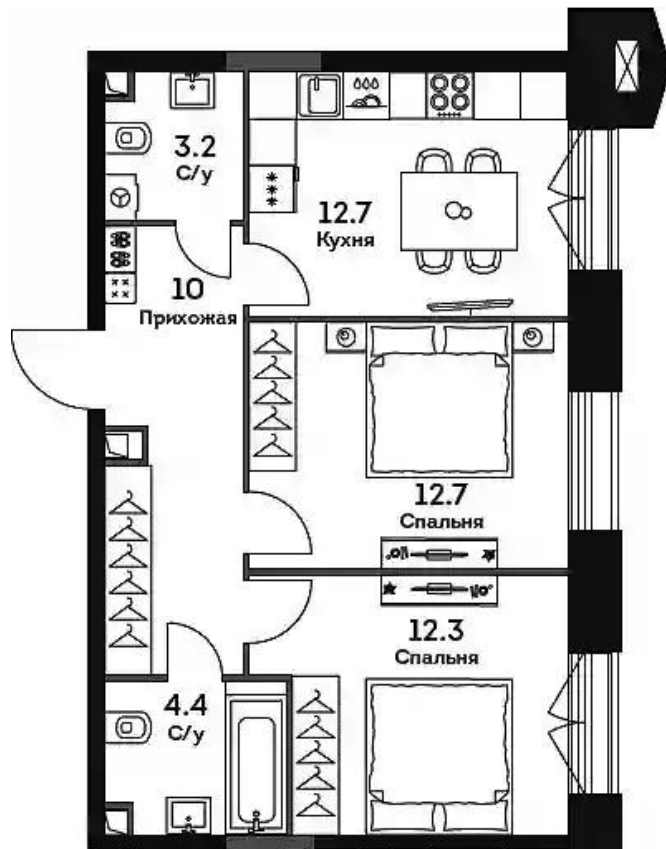

Жилой комплекс: **Era**
Год постройки: **2026**
Тип дома: **Монолитный**

Корпус ЖК: **Корпус 3**
Квартал сдачи: **3**

Студия

от **₽ 21 825 510**

Количество комнат	Студия
Общая площадь	30.1 м ²
Стоимость за м ²	₽ 725 100
Жилая площадь	20.2 м ²
Этаж	7
Наличие балкона/лоджии	нет
Высота потолков	3.15 м
Тип санузла	Совмещенный
Этажность	32

Планировки

1-к.квартира

от **₽ 28 281 366**

Количество комнат	1
Общая площадь	47.2 м ²
Стоимость за м ²	₽ 599 181
Жилая площадь	16.8 м ²
Площадь кухни	16.4 м ²
Этаж	8
Наличие балкона/лоджии	нет
Высота потолков	3.15 м
Тип санузла	3
Этажность	32

Планировки

2-к.квартира

от **₽ 32 521 930**

Количество комнат	2
Общая площадь	55.3 м ²
Стоимость за м ²	₽ 588 100
Жилая площадь	25 м ²
Площадь кухни	12.7 м ²
Этаж	5
Наличие балкона/лоджии	нет
Высота потолков	3.15 м
Тип санузла	3
Этажность	32

3-к.квартира

от **₽ 40 307 518**

Количество комнат	3
Общая площадь	87.4 м ²
Стоимость за м ²	₽ 461 184
Жилая площадь	40.1 м ²
Площадь кухни	21.6 м ²
Этаж	3
Наличие балкона/лоджии	нет
Высота потолков	3.15 м
Тип санузла	3
Этажность	32