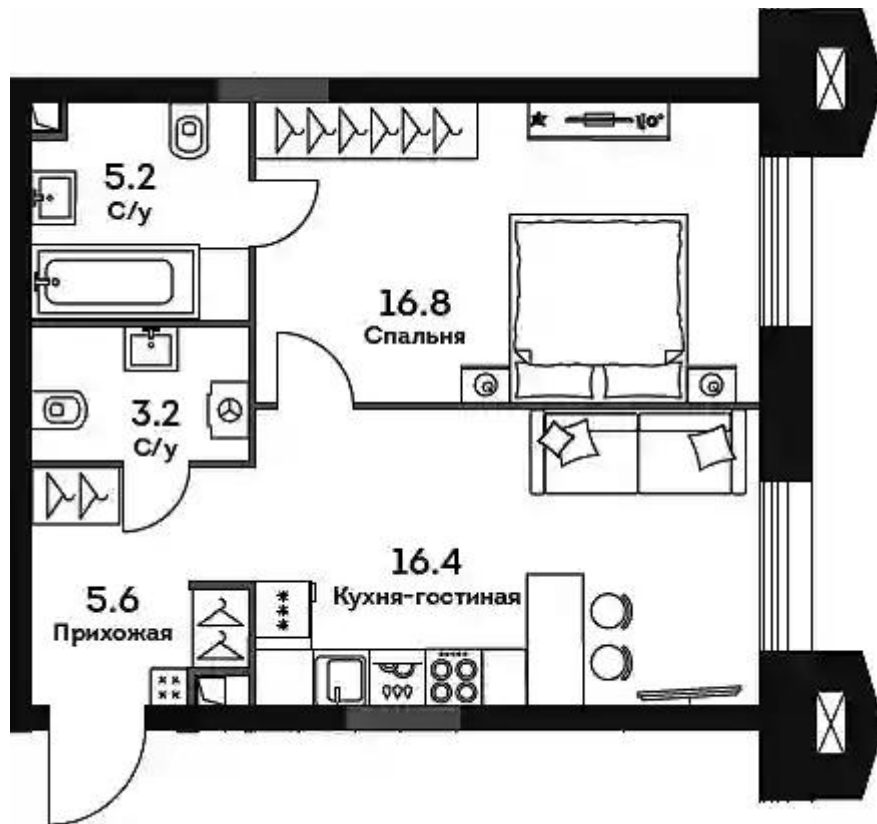

Жилой комплекс: **Era**
Год постройки: **2026**
Тип дома: **Монолитный**

Корпус ЖК: **Корпус 3**
Квартал сдачи: **3**

Студия

от **₽ 21 825 510**

Количество комнат	Студия
Общая площадь	30.1 м ²
Стоимость за м ²	₽ 725 100
Жилая площадь	20.2 м ²
Этаж	7
Наличие балкона/лоджии	нет
Высота потолков	3.15 м
Тип санузла	Совмещенный
Этажность	32

Планировки

1-к.квартира

от **₽ 28 281 366**

Количество комнат	1
Общая площадь	47.2 м ²
Стоимость за м ²	₽ 599 181
Жилая площадь	16.8 м ²
Площадь кухни	16.4 м ²
Этаж	8
Наличие балкона/лоджии	нет
Высота потолков	3.15 м
Тип санузла	3
Этажность	32

Планировки

2-к.квартира

от **₽ 32 521 930**

Количество комнат	2
Общая площадь	55.3 м ²
Стоимость за м ²	₽ 588 100
Жилая площадь	25 м ²
Площадь кухни	12.7 м ²
Этаж	5
Наличие балкона/лоджии	нет
Высота потолков	3.15 м
Тип санузла	3
Этажность	32