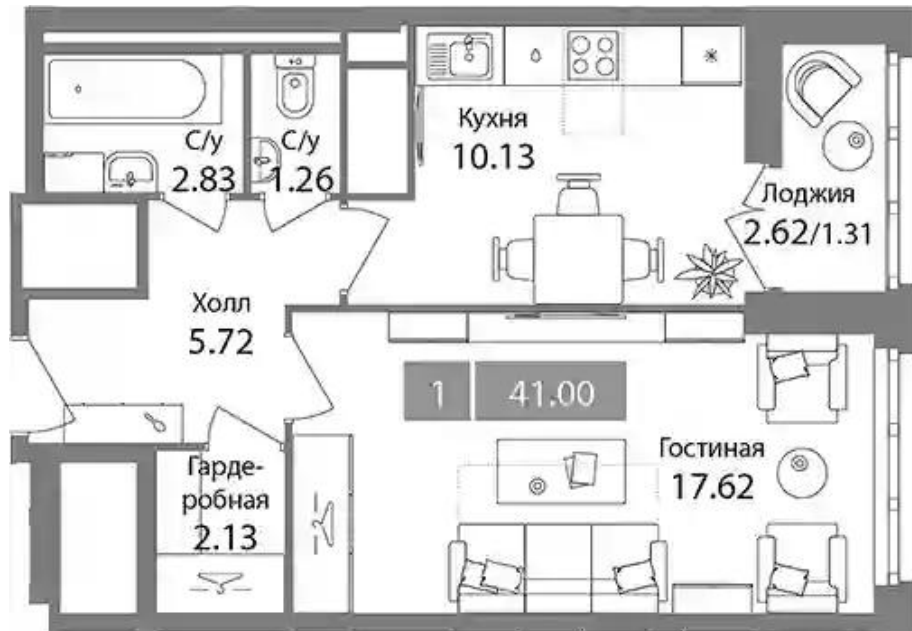

Trim

Планировки

Студия

от **₽ 9 957 030**

Количество комнат	Студия
Общая площадь	26.88 м ²
Стоимость за м ²	₽ 370 425
Жилая площадь	18.79 м ²
Этаж	14
Высота потолков	3 м
Тип санузла	Совмещенный
Этажность	17
Отделка	Без отделки

Планировки

1-к.квартира

от **₽ 11 796 330**

Количество комнат	1
Общая площадь	39.69 м ²
Стоимость за м ²	₽ 297 212
Жилая площадь	17.62 м ²
Площадь кухни	10.13 м ²
Этаж	2
Высота потолков	3 м
Тип санузла	Раздельный
Этажность	17
Отделка	Без отделки

Планировки

2-к.квартира

от **₽ 15 349 503**

Количество комнат	2
Общая площадь	54.55 м ²
Стоимость за м ²	₽ 281 384
Жилая площадь	31.52 м ²
Площадь кухни	10.1 м ²
Этаж	2
Высота потолков	3 м
Тип санузла	Раздельный
Этажность	17
Отделка	Без отделки

Планировки

3-к.квартира

от **₽ 20 924 404**

Количество комнат	3
Общая площадь	79.18 м ²
Стоимость за м ²	₽ 264 264
Жилая площадь	51.92 м ²
Площадь кухни	13.75 м ²
Этаж	1
Высота потолков	3 м
Тип санузла	Раздельный
Этажность	17
Отделка	Без отделки