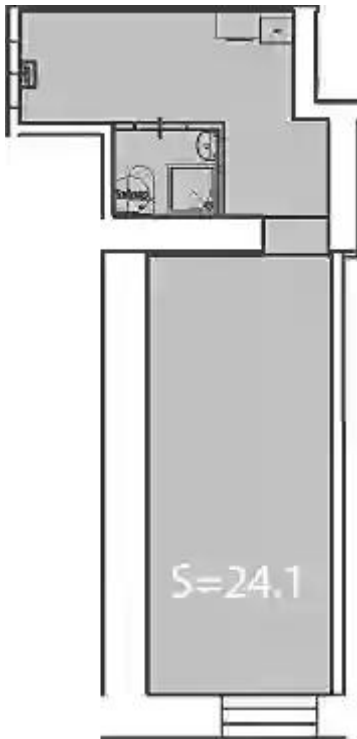

Продажа

Апартаменты на Шкулева Корпус 1

Москва, Текстильщики

ул Шкулёва,

 Волжская

 **₽ 6 000 000**

«Апартаменты на Шкулева» — это кирпичное здание высотой в 2 этажа. В оформлении фасада используется штукатурка. В проекте выполнена современная дизайнерская отделка холлов и входной группы. В проекте «Апартаменты на Шкулева» предложены продуманные комфортные планировки, на выбор площади от 11 до 27 кв. метров. Высота потолков — 3 метра. По желанию можно приобрести: мебельровку и декор под ключ профессиональным дизайнером; услуги управляющей компании по сдаче в аренду. В «Апартаментах на Шкулева» предусмотрены охрана, видеонаблюдение и электронный контроль доступа. Профессиональная управляющая компания занимается всеми вопросами управления. Проект «Апартаменты на Шкулева» находится в районе Текстильчики. В пешей доступности есть магазины, кафе, школы, детские сады, медицинские учреждения. Прямо через дорогу — парк Шкулева. До метро «Волжская» можно дойти за 10 минут пешком.

Жилой комплекс: **Апартаменты на Шулева**
Год постройки: **2023**
Тип дома: **Кирпичный**

Корпус ЖК: **Корпус 1**
Квартал сдачи: **1**

Планировки

Студия 24.1 м², 2/5 эт.

от **₽ 6 000 000**

Количество комнат	Студия
Общая площадь	24.1 м ²
Стоимость за м ²	₽ 248 963
Жилая площадь	24.1 м ²
Этаж	2
Наличие балкона/лоджии	нет
Высота потолков	3 м
Тип санузла	Совмещенный
Этажность	5