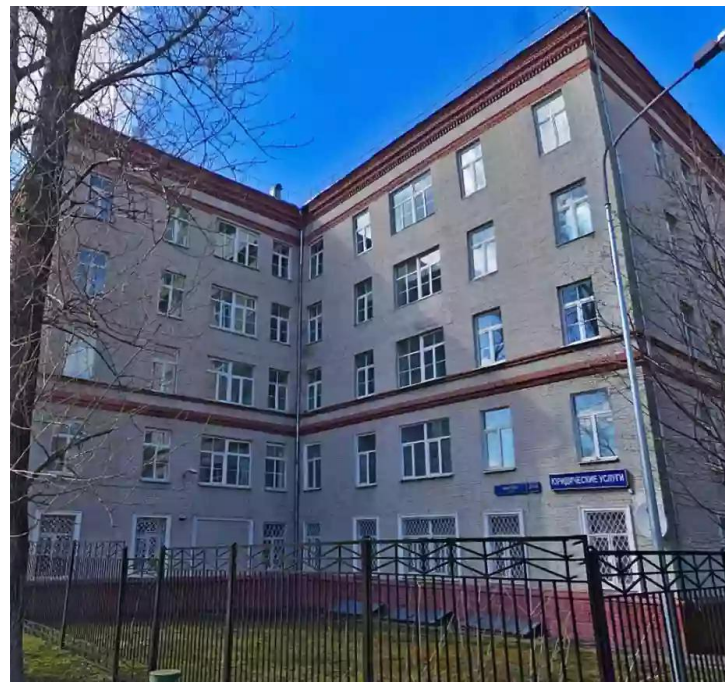

Продажа

Апартаменты на Шкулева Корпус 1

Москва, Текстильщики

ул Шкулёва,

 Волжская

 **₽ 6 000 000**

«Апартаменты на Шкулева» — это кирпичное здание высотой в 2 этажа. В оформлении фасада используется штукатурка. В проекте выполнена современная дизайнерская отделка холлов и входной группы. В проекте «Апартаменты на Шкулева» предложены продуманные комфортные планировки, на выбор площади от 11 до 27 кв. метров. Высота потолков — 3 метра. По желанию можно приобрести: мебельровку и декор под ключ профессиональным дизайнером; услуги управляющей компании по сдаче в аренду. В «Апартаментах на Шкулева» предусмотрены охрана, видеонаблюдение и электронный контроль доступа. Профессиональная управляющая компания занимается всеми вопросами управления. Проект «Апартаменты на Шкулева» находится в районе Текстильчики. В пешей доступности есть магазины, кафе, школы, детские сады, медицинские учреждения. Прямо через дорогу — парк Шкулева. До метро «Волжская» можно дойти за 10 минут пешком.

Жилой комплекс: **Апартаменты на Шулева**
Год постройки: **2023**
Тип дома: **Кирпичный**

Корпус ЖК: **Корпус 1**
Квартал сдачи: **1**

Планировки

Студия 24.1 м², 2/5 эт.

от **₽ 6 000 000**

Количество комнат	Студия
Общая площадь	24.1 м ²
Стоимость за м ²	₽ 248 963
Жилая площадь	24.1 м ²
Этаж	2
Наличие балкона/лоджии	нет
Высота потолков	3 м
Тип санузла	Совмещенный
Этажность	5