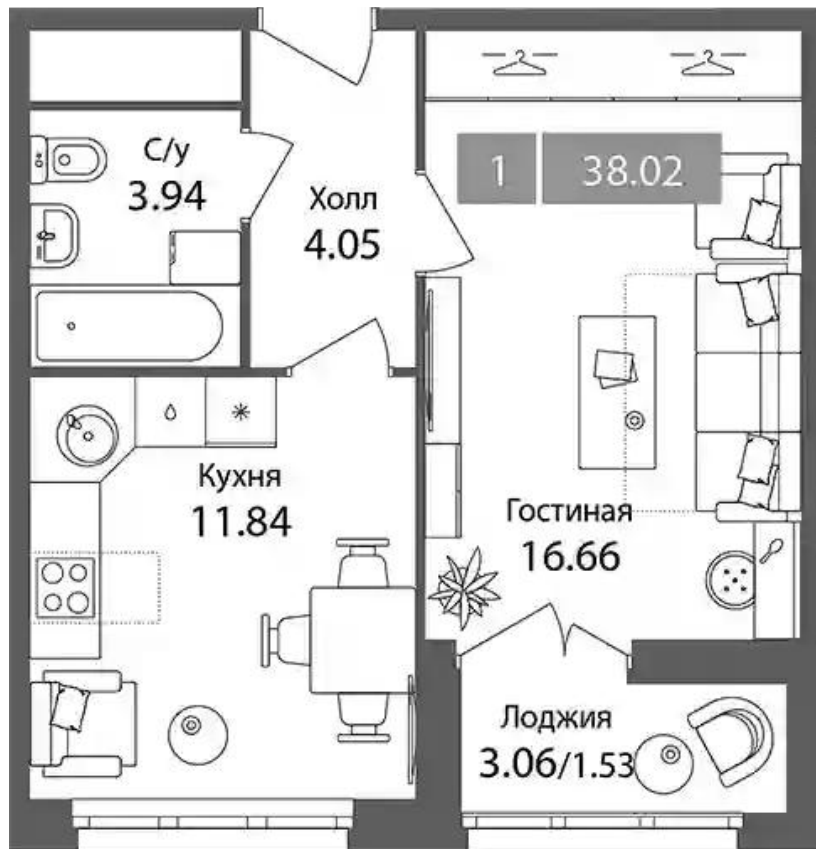

## Планировки

**1-к.квартира 42.2 м<sup>2</sup>, 1/6 эт.**

**от ₹ 14 596 128**

Количество комнат	1
Общая площадь	42.2 м <sup>2</sup>
Стоимость за м <sup>2</sup>	₹ 345 880
Жилая площадь	15.31 м <sup>2</sup>
Площадь кухни	17.02 м <sup>2</sup>
Этаж	1
Высота потолков	3 м
Тип санузла	Совмещенный
Этажность	6
Отделка	Без отделки

## Планировки

**1-к.квартира 36.49 м<sup>2</sup>, 1/6 эт.**

**от ₹ 12 609 004**

Количество комнат	1
Общая площадь	36.49 м <sup>2</sup>
Стоимость за м <sup>2</sup>	₹ 345 547
Жилая площадь	16.66 м <sup>2</sup>
Площадь кухни	11.84 м <sup>2</sup>
Этаж	1
Высота потолков	3 м
Тип санузла	Совмещенный
Этажность	6
Отделка	Без отделки

## Планировки

**1-к.квартира 35.44 м<sup>2</sup>, 1/6 эт.**

**от ₹ 12 249 767**

Количество комнат	1
Общая площадь	35.44 м <sup>2</sup>
Стоимость за м <sup>2</sup>	₹ 345 648
Жилая площадь	15.67 м <sup>2</sup>
Площадь кухни	11.81 м <sup>2</sup>
Этаж	1
Высота потолков	3 м
Тип санузла	Совмещенный
Этажность	6
Отделка	Без отделки

## Планировки

**2-к.квартира 61.82 м<sup>2</sup>, 2/6 эт.**

**от ₹ 19 691 984**

Количество комнат	2
Общая площадь	61.82 м <sup>2</sup>
Стоимость за м <sup>2</sup>	₹ 318 537
Жилая площадь	32.02 м <sup>2</sup>
Площадь кухни	12.19 м <sup>2</sup>
Этаж	2
Высота потолков	3 м
Тип санузла	3
Этажность	6
Отделка	Без отделки