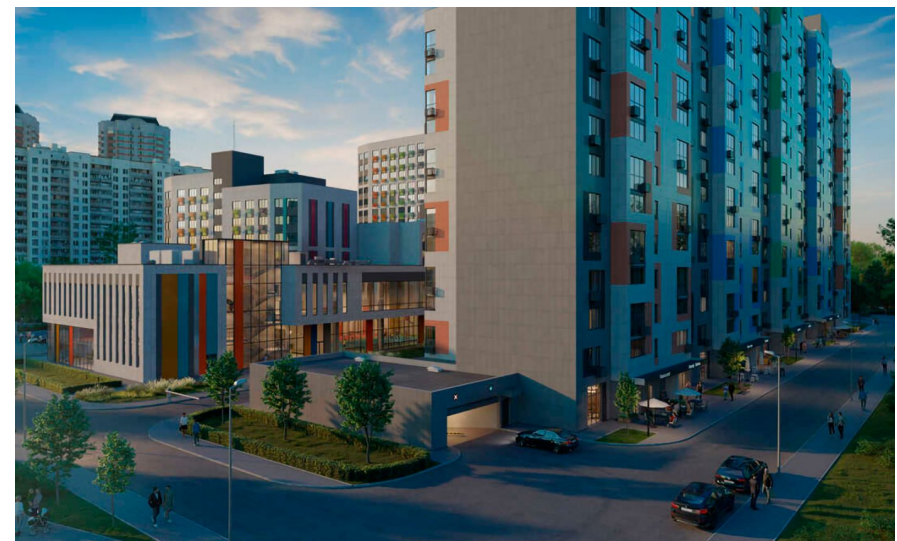

## Планерный квартал Корпус 4/3

Москва,

Москва, Московская обл, г Химки, ул  
Молодежная

-  Планерная
-  Химки
-  Левобережная

 **₽ 12 249 767**

Жилой комплекс «Планерный Квартал» — это 7 корпусов от 6 до 17 этажей. В оформлении стен зданий используется навесной вентилируемый фасад. Во всех входных группах выполнена дизайнерская отделка и установлены современные лифты.

В проекте «Планерный Квартал» предложено множество планировочных решений: в наличии квартиры, как классического типа, так и европланировки. Сдаются они без отделки и высотой потолков от 2,72 метров.

На территории комплекса «Планерный Квартал» расположен детский сад и центр внешкольного творчества. Комплекс имеет физкультурно-оздоровительный центр с возможностью посещения без выхода на улицу. В проекте предусмотрен высокий уровень безопасности – территория закрыта от посторонних; круглосуточная охрана; видеонаблюдение с возможностью подключения электронных устройств жителей; бесконтактная навигация с автоматическим распознавать собственника. Для владельцев автомобилей спроектирован подземный паркинг.

Комплекс «Планерный Квартал» расположен в живописном месте в экологически чистом районе. Рядом с комплексом расположен заповедный массив площадью 240 га с прогулочными дорожками и зонами для пикников. До центра Москвы можно доехать за 20 минут. В районе богатая инфраструктура — детские и спортивные площадки, детский сад, школа, лицей, фитнес-центр, кафе, торговый центр, медицинские центры и учреждения, магазины. До метро «Планерная» 10 минут транспортом.

Жилой комплекс: **Планерный квартал**  
Год постройки: **2025**

Корпус ЖК: **Корпус 4/3**  
Квартал сдачи: **3**

Химкинская  
больница

Куркинское шоссе

Молодёжная ул.

Молодёжная ул.

анатомическое  
отделение