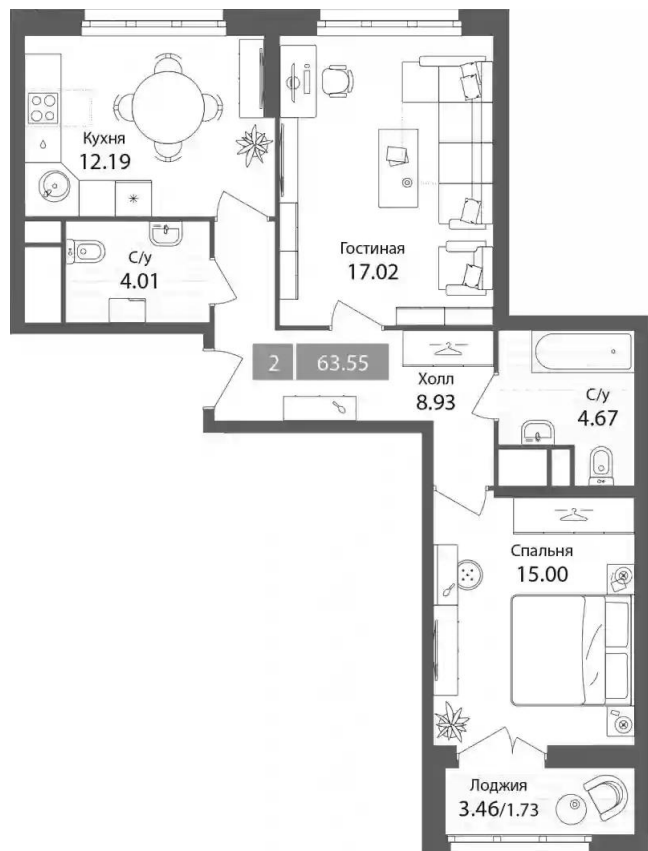

## Планировки

**1-к.квартира 36.49 м<sup>2</sup>, 1/6 эт.**

**от ₹ 12 609 004**

Количество комнат	1
Общая площадь	36.49 м <sup>2</sup>
Стоимость за м <sup>2</sup>	₹ 345 547
Жилая площадь	16.66 м <sup>2</sup>
Площадь кухни	11.84 м <sup>2</sup>
Этаж	1
Высота потолков	3 м
Тип санузла	Совмещенный
Этажность	6
Отделка	Без отделки

## Планировки

**1-к.квартира 35.44 м<sup>2</sup>, 1/6 эт.**

**от ₹ 12 249 767**

Количество комнат	1
Общая площадь	35.44 м <sup>2</sup>
Стоимость за м <sup>2</sup>	₹ 345 648
Жилая площадь	15.67 м <sup>2</sup>
Площадь кухни	11.81 м <sup>2</sup>
Этаж	1
Высота потолков	3 м
Тип санузла	Совмещенный
Этажность	6
Отделка	Без отделки

## Планировки

**2-к.квартира 61.82 м<sup>2</sup>, 2/6 эт.**

**от ₹ 19 691 984**

Количество комнат	2
Общая площадь	61.82 м <sup>2</sup>
Стоимость за м <sup>2</sup>	₹ 318 537
Жилая площадь	32.02 м <sup>2</sup>
Площадь кухни	12.19 м <sup>2</sup>
Этаж	2
Высота потолков	3 м
Тип санузла	3
Этажность	6
Отделка	Без отделки

## Планировки

**1-к.квартира 35.44 м<sup>2</sup>, 2/6 эт.**

**от ₹ 12 734 894**

Количество комнат	1
Общая площадь	35.44 м <sup>2</sup>
Стоимость за м <sup>2</sup>	₹ 359 337
Жилая площадь	15.67 м <sup>2</sup>
Площадь кухни	11.81 м <sup>2</sup>
Этаж	2
Высота потолков	3 м
Тип санузла	Совмещенный
Этажность	6
Отделка	Без отделки