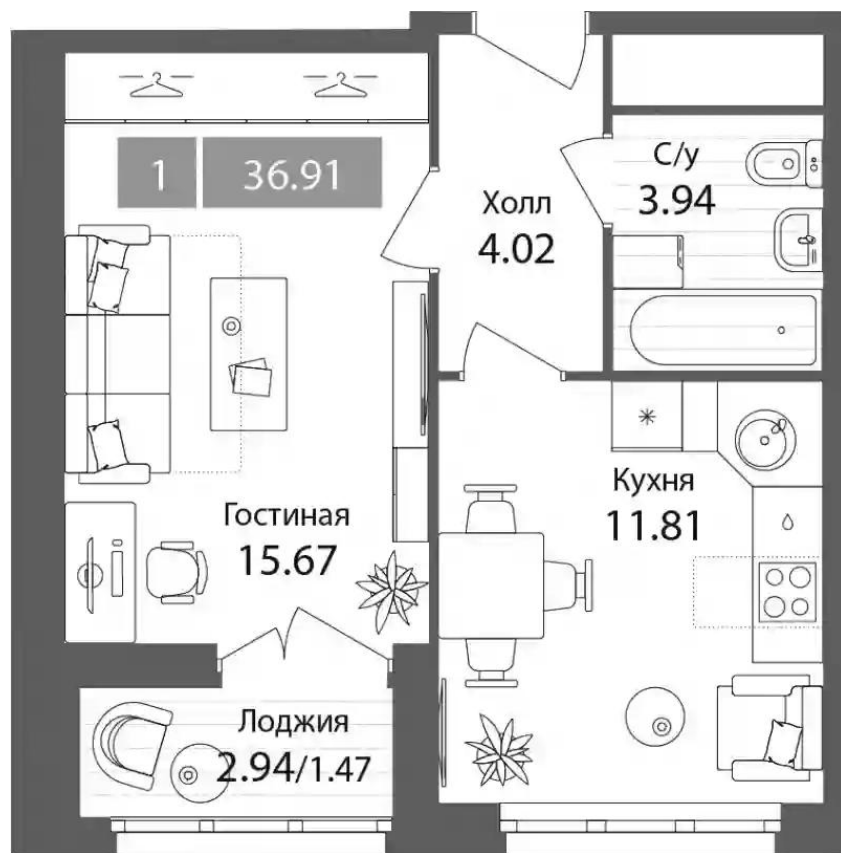

## Планировки

**1-к.квартира 36.49 м<sup>2</sup>, 1/6 эт.**

**от ₹ 12 609 004**

Количество комнат	1
Общая площадь	36.49 м <sup>2</sup>
Стоимость за м <sup>2</sup>	₹ 345 547
Жилая площадь	16.66 м <sup>2</sup>
Площадь кухни	11.84 м <sup>2</sup>
Этаж	1
Высота потолков	3 м
Тип санузла	Совмещенный
Этажность	6
Отделка	Без отделки

## Планировки

**1-к.квартира 35.44 м<sup>2</sup>, 1/6 эт.**

**от ₹ 12 249 767**

Количество комнат	1
Общая площадь	35.44 м <sup>2</sup>
Стоимость за м <sup>2</sup>	₹ 345 648
Жилая площадь	15.67 м <sup>2</sup>
Площадь кухни	11.81 м <sup>2</sup>
Этаж	1
Высота потолков	3 м
Тип санузла	Совмещенный
Этажность	6
Отделка	Без отделки

## Планировки

**2-к.квартира 61.82 м<sup>2</sup>, 2/6 эт.**

**от ₹ 19 691 984**

Количество комнат	2
Общая площадь	61.82 м <sup>2</sup>
Стоимость за м <sup>2</sup>	₹ 318 537
Жилая площадь	32.02 м <sup>2</sup>
Площадь кухни	12.19 м <sup>2</sup>
Этаж	2
Высота потолков	3 м
Тип санузла	3
Этажность	6
Отделка	Без отделки

## Планировки

**1-к.квартира 35.44 м<sup>2</sup>, 2/6 эт.**

**от ₹ 12 734 894**

Количество комнат	1
Общая площадь	35.44 м <sup>2</sup>
Стоимость за м <sup>2</sup>	₹ 359 337
Жилая площадь	15.67 м <sup>2</sup>
Площадь кухни	11.81 м <sup>2</sup>
Этаж	2
Высота потолков	3 м
Тип санузла	Совмещенный
Этажность	6
Отделка	Без отделки