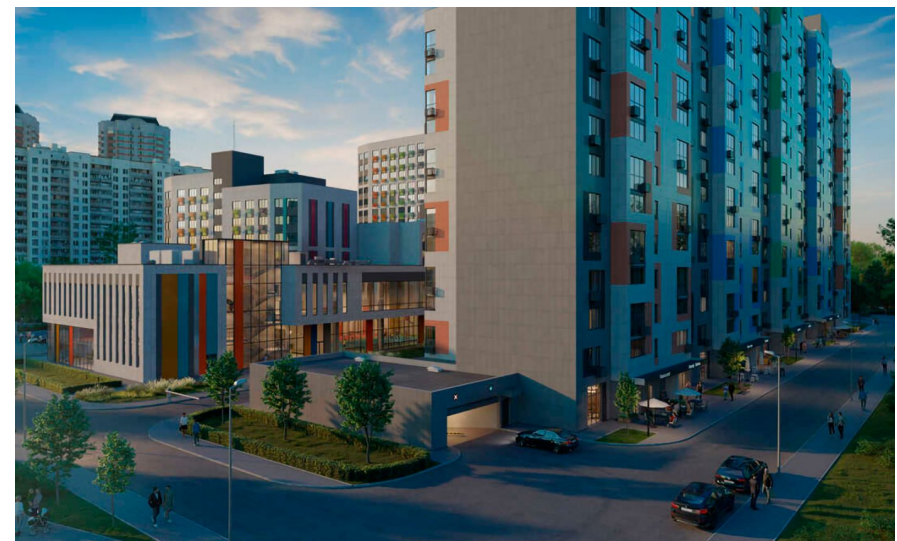

## Планерный квартал Корпус 5

Москва,

Москва, г Химки, ул Молодежная

- 🚇 Планерная
- 🚇 Химки
- 🚇 Левобережная

🏠 **₽ 9 281 397**

Жилой комплекс «Планерный Квартал» — это 7 корпусов от 6 до 17 этажей. В оформлении стен зданий используется навесной вентилируемый фасад. Во всех входных группах выполнена дизайнерская отделка и установлены современные лифты.

В проекте «Планерный Квартал» предложено множество планировочных решений: в наличии квартиры, как классического типа, так и европланировки. Сдаются они без отделки и высотой потолков от 2,72 метров.

На территории комплекса «Планерный Квартал» расположен детский сад и центр внешкольного творчества. Комплекс имеет физкультурно-оздоровительный центр с возможностью посещения без выхода на улицу. В проекте предусмотрен высокий уровень безопасности – территория закрыта от посторонних; круглосуточная охрана; видеонаблюдение с возможностью подключения электронных устройств жителей; бесконтактная навигация с автоматическим распознавать собственника. Для владельцев автомобилей спроектирован подземный паркинг.

Комплекс «Планерный Квартал» расположен в живописном месте в экологически чистом районе. Рядом с комплексом расположен заповедный массив площадью 240 га с прогулочными дорожками и зонами для пикников. До центра Москвы можно доехать за 20 минут. В районе богатая инфраструктура — детские и спортивные площадки, детский сад, школа, лицей, фитнес-центр, кафе, торговый центр, медицинские центры и учреждения, магазины. До метро «Планерная» 10 минут транспортом.

Жилой комплекс: **Планерный квартал**  
Год постройки: **2025**

Корпус ЖК: **Корпус 5**  
Квартал сдачи: **3**

корпус № 1

Аэрокосмический  
лицей,  
корпус № 2

Молодёжная ул.

Кимкинская  
больница

Атомическое  
отделение