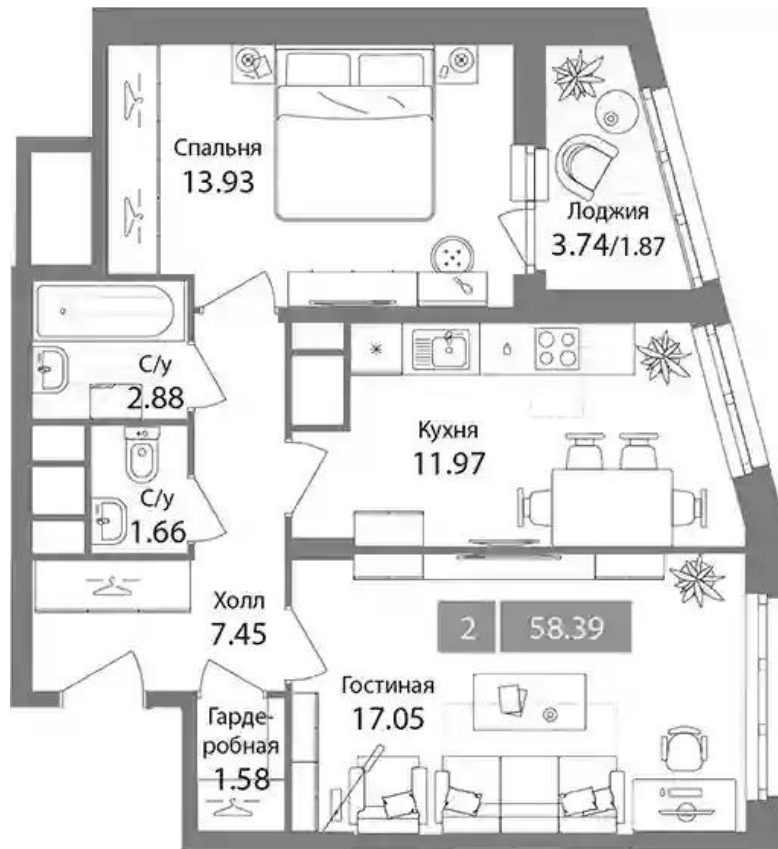

Планировки

2-к.квартира

от **₽ 16 074 499**

Количество комнат	2
Общая площадь	56.52 м²
Стоимость за м²	₽ 284 404
Жилая площадь	30.98 м²
Площадь кухни	11.97 м²
Этаж	2
Высота потолков	3 м
Тип санузла	Раздельный
Этажность	9
Отделка	Без отделки