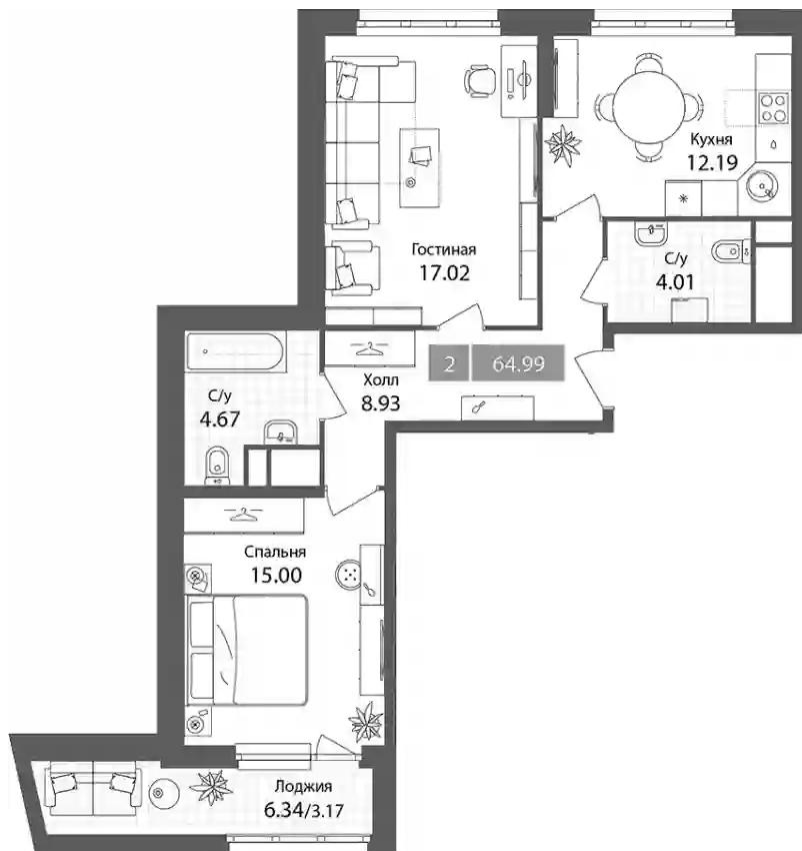

Trim

Ш.

Планировки

1-к.квартира 36.49 м², 1/7 эт.

от ₹ 11 379 863

Количество комнат	1
Общая площадь	36.49 м ²
Стоимость за м ²	₹ 311 863
Жилая площадь	16.66 м ²
Площадь кухни	11.84 м ²
Этаж	1
Высота потолков	3 м
Тип санузла	Совмещенный
Этажность	7
Отделка	Без отделки

Планировки

2-к.квартира 61.82 м², 2/7 эт.

от **₽ 19 821 632**

Количество комнат	2
Общая площадь	61.82 м²
Стоимость за м²	₽ 320 635
Жилая площадь	32.02 м²
Площадь кухни	12.19 м²
Этаж	2
Высота потолков	3 м
Тип санузла	3
Этажность	7
Отделка	Без отделки

Планировки

1-к.квартира 34.97 м², 3/7 эт.

от ₹ 12 428 268

Количество комнат	1
Общая площадь	34.97 м ²
Стоимость за м ²	₹ 355 398
Жилая площадь	14.74 м ²
Площадь кухни	9.34 м ²
Этаж	3
Высота потолков	3 м
Тип санузла	Совмещенный
Этажность	7
Отделка	Без отделки

Планировки

2-к.квартира 61.82 м², 3/7 эт.

от $\text{₽ } 19\,942\,979$

Количество комнат	2
Общая площадь	61.82 м ²
Стоимость за м ²	$\text{₽ } 322\,598$
Жилая площадь	32.02 м ²
Площадь кухни	12.19 м ²
Этаж	3
Высота потолков	3 м
Тип санузла	3
Этажность	7
Отделка	Без отделки