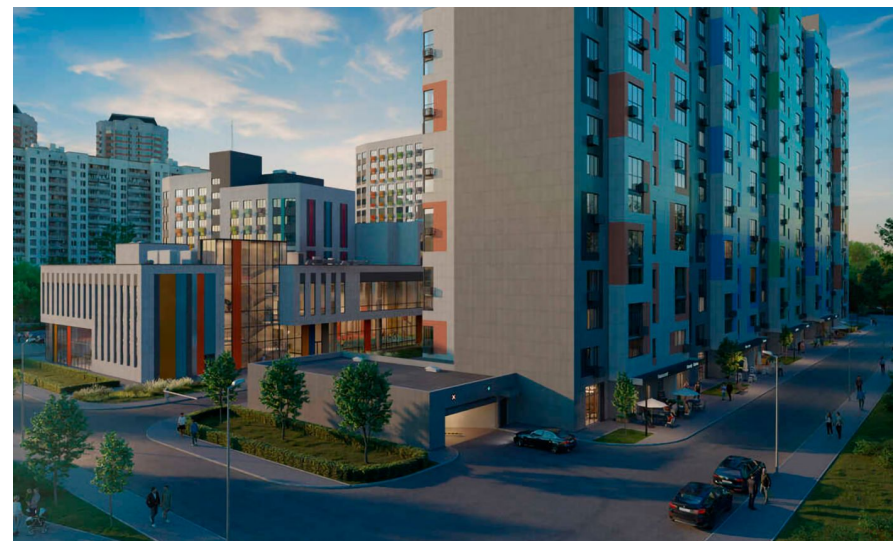

Продажа

Планерный квартал Корпус 4/2

Москва,

Москва, г Химки, ул Молодежная

- 🚇 Планерная
- 🚇 Химки
- 🚇 Левобережная

🏠 **₽ 11 379 863**

Жилой комплекс «Планерный Квартал» — это 7 корпусов от 6 до 17 этажей. В оформлении стен зданий используется навесной вентилируемый фасад. Во всех входных группах выполнена дизайнерская отделка и установлены современные лифты.

В проекте «Планерный Квартал» предложено множество планировочных решений: в наличии квартиры, как классического типа, так и европланировки. Сдаются они без отделки и высотой потолков от 2,72 метров.

На территории комплекса «Планерный Квартал» расположен детский сад и центр внешкольного творчества. Комплекс имеет физкультурно-оздоровительный центр с возможностью посещения без выхода на улицу. В проекте предусмотрен высокий уровень безопасности – территория закрыта от посторонних; круглосуточная охрана; видеонаблюдение с возможностью подключения электронных устройств жителей; бесконтактная навигация с автоматическим распознавать собственника. Для владельцев автомобилей спроектирован подземный паркинг.

Комплекс «Планерный Квартал» расположен в живописном месте в экологически чистом районе. Рядом с комплексом расположен заповедный массив площадью 240 га с прогулочными дорожками и зонами для пикников. До центра Москвы можно доехать за 20 минут. В районе богатая инфраструктура — детские и спортивные площадки, детский сад, школа, лицей, фитнес-центр, кафе, торговый центр, медицинские центры и учреждения, магазины. До метро «Планерная» 10 минут транспортом.

Жилой комплекс: **Планерный квартал**
Год постройки: **2025**

Корпус ЖК: **Корпус 4/2**
Квартал сдачи: **3**

Химкинская
больница

травмотомическое
отделение

Кур

Молодёжная ул.

Молодёжная ул.

МКР. 26