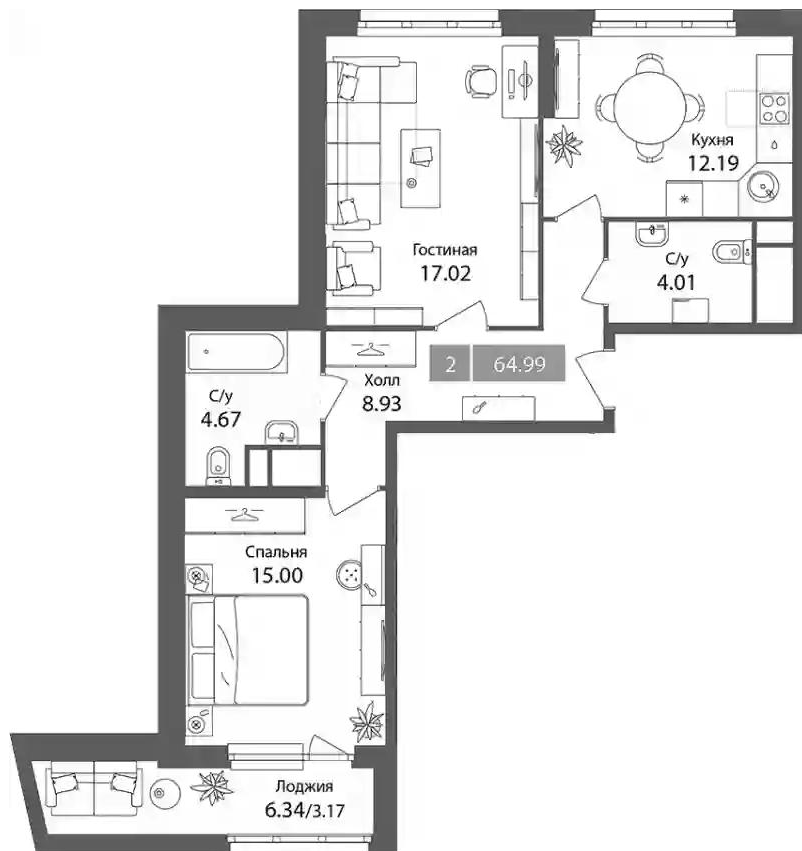

Trim

Ш.

Планировки

1-к.квартира 36.49 м², 1/7 эт.

от ₹ 11 379 863

Количество комнат	1
Общая площадь	36.49 м ²
Стоимость за м ²	₹ 311 863
Жилая площадь	16.66 м ²
Площадь кухни	11.84 м ²
Этаж	1
Высота потолков	3 м
Тип санузла	Совмещенный
Этажность	7
Отделка	Без отделки

Планировки

1-к.квартира 35.44 м², 2/7 эт.

от ₹ 11 493 753

Количество комнат	1
Общая площадь	35.44 м ²
Стоимость за м ²	₹ 324 316
Жилая площадь	15.67 м ²
Площадь кухни	11.81 м ²
Этаж	2
Высота потолков	3 м
Тип санузла	Совмещенный
Этажность	7
Отделка	Без отделки

Планировки

2-к.квартира 61.82 м², 2/7 эт.

от **₽ 19 821 632**

Количество комнат	2
Общая площадь	61.82 м²
Стоимость за м²	₽ 320 635
Жилая площадь	32.02 м²
Площадь кухни	12.19 м²
Этаж	2
Высота потолков	3 м
Тип санузла	3
Этажность	7
Отделка	Без отделки

Планировки

1-к.квартира 34.97 м², 3/7 эт.

от ₹ 12 428 268

Количество комнат	1
Общая площадь	34.97 м ²
Стоимость за м ²	₹ 355 398
Жилая площадь	14.74 м ²
Площадь кухни	9.34 м ²
Этаж	3
Высота потолков	3 м
Тип санузла	Совмещенный
Этажность	7
Отделка	Без отделки