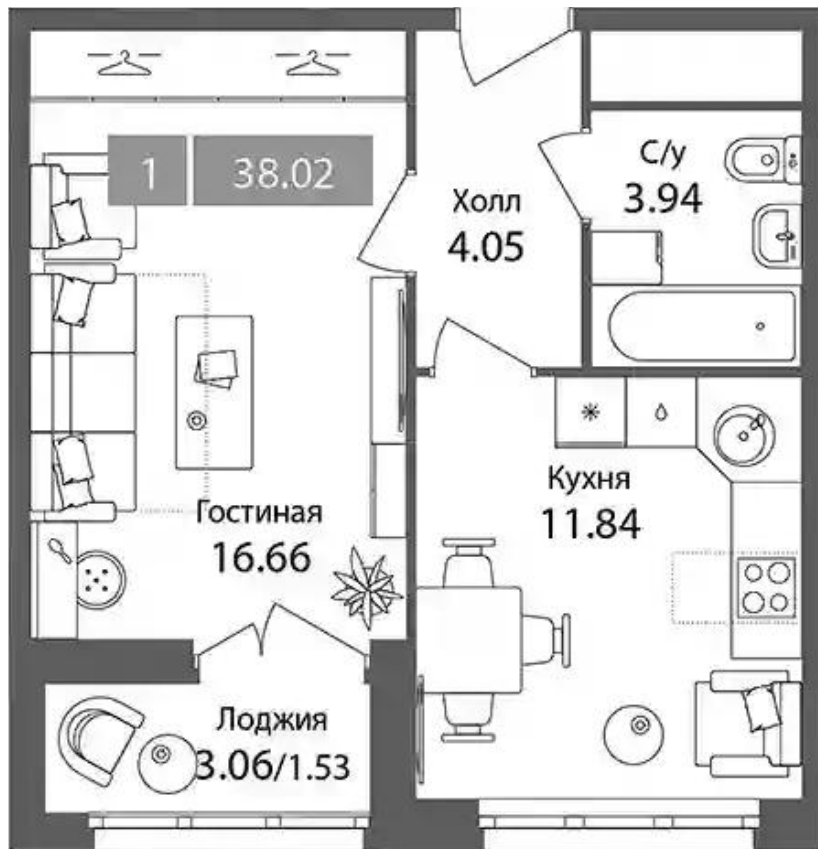

Жилой комплекс: **Планерный квартал**
Год постройки: **2025**

Корпус ЖК: **Корпус 4/2**
Квартал сдачи: **3**

Химкинская
больница

травмотомическое
отделение

Кур

Молодёжная ул.

Молодёжная ул.

МКР. 26

Trim

Ш.

Планировки

1-к.квартира 36.49 м², 1/7 эт.

от ₹ 11 379 863

Количество комнат	1
Общая площадь	36.49 м ²
Стоимость за м ²	₹ 311 863
Жилая площадь	16.66 м ²
Площадь кухни	11.84 м ²
Этаж	1
Высота потолков	3 м
Тип санузла	Совмещенный
Этажность	7
Отделка	Без отделки

Планировки

1-к.квартира 35.44 м², 2/7 эт.

от ₹ 11 493 753

Количество комнат	1
Общая площадь	35.44 м ²
Стоимость за м ²	₹ 324 316
Жилая площадь	15.67 м ²
Площадь кухни	11.81 м ²
Этаж	2
Высота потолков	3 м
Тип санузла	Совмещенный
Этажность	7
Отделка	Без отделки

Планировки

2-к.квартира 61.82 м², 2/7 эт.

от **₽ 19 821 632**

Количество комнат	2
Общая площадь	61.82 м²
Стоимость за м²	₽ 320 635
Жилая площадь	32.02 м²
Площадь кухни	12.19 м²
Этаж	2
Высота потолков	3 м
Тип санузла	3
Этажность	7
Отделка	Без отделки