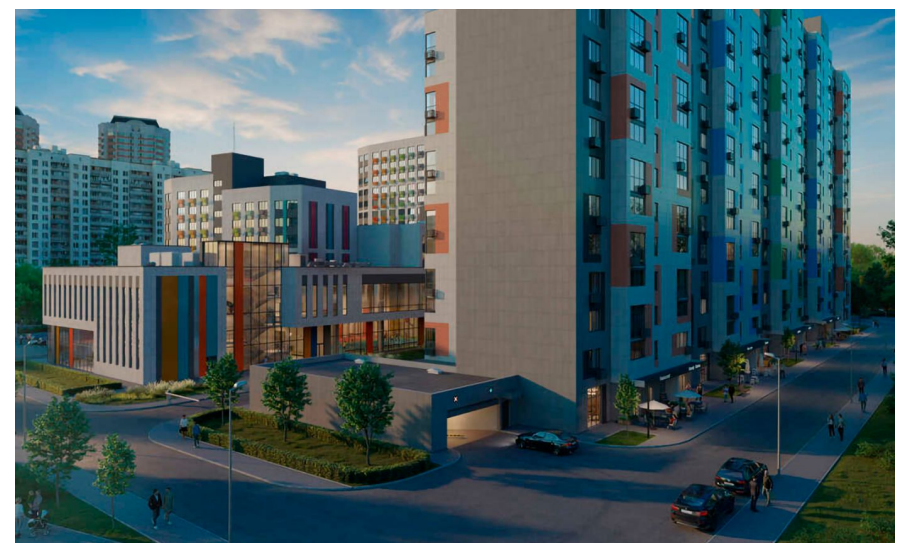

Корпус ЖК: **Корпус 2**
Квартал сдачи: **3**