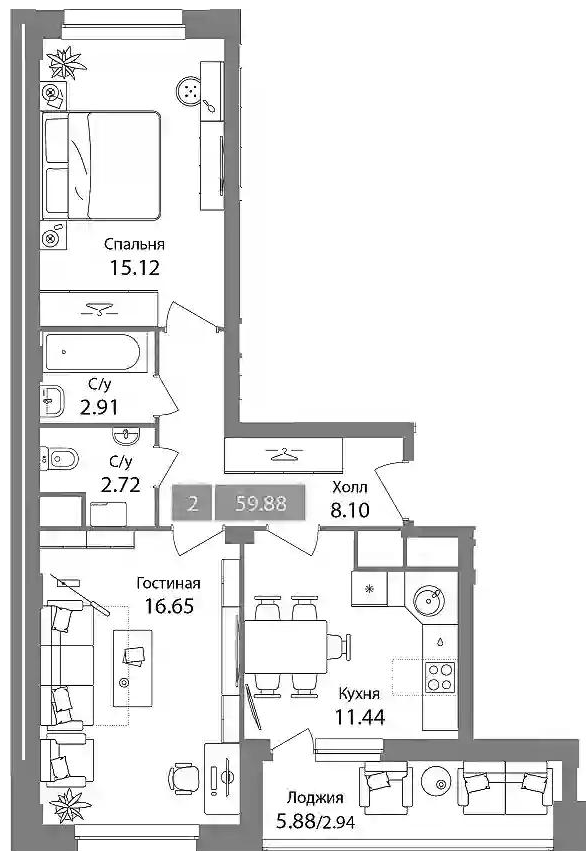

Жилой комплекс: **Планерный квартал**
Год постройки: **2025**

Корпус ЖК: **Корпус 2**
Квартал сдачи: **3**

Планировки

1-к.квартира

от **₽ 12 883 929**

Количество комнат	1
Общая площадь	37.88 м ²
Стоимость за м ²	₽ 340 125
Жилая площадь	17.55 м ²
Площадь кухни	11.2 м ²
Этаж	2
Высота потолков	3 м
Тип санузла	Раздельный
Этажность	17
Отделка	Без отделки

2-к.квартира

от **₽ 17 496 952**

Количество комнат	2
Общая площадь	56.94 м ²
Стоимость за м ²	₽ 307 288
Жилая площадь	31.77 м ²
Площадь кухни	11.44 м ²
Этаж	2
Высота потолков	3 м
Тип санузла	Раздельный
Этажность	17
Отделка	Без отделки

3-к.квартира

от **₽ 21 598 814**

Количество комнат	3
Общая площадь	69.12 м ²
Стоимость за м ²	₽ 312 483
Жилая площадь	43.93 м ²
Площадь кухни	10.1 м ²
Этаж	2
Высота потолков	3 м
Тип санузла	Раздельный
Этажность	17
Отделка	Без отделки