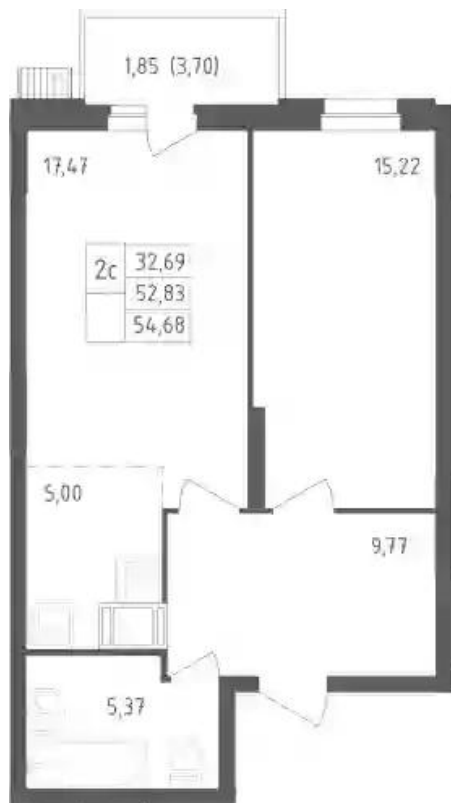

Жилой комплекс: **Егорово парк**
Год постройки: **2023**

Корпус ЖК: **Корпус 3**
Квартал сдачи: **4**

Планировки

Студия

от **₽ 7 328 798**

Количество комнат	Студия
Общая площадь	28,77 м ²
Стоимость за м ²	₽ 254 738
Жилая площадь	17,79 м ²
Этаж	7
Высота потолков	2,7 м
Тип санузла	Совмещенный
Этажность	12

Планировки

1-к.квартира

от **₽ 12 569 718**

Количество комнат	1
Общая площадь	52.83 м ²
Стоимость за м ²	₽ 237 928
Жилая площадь	15.22 м ²
Площадь кухни	22.47 м ²
Этаж	3
Высота потолков	2.7 м
Тип санузла	Совмещенный
Этажность	12