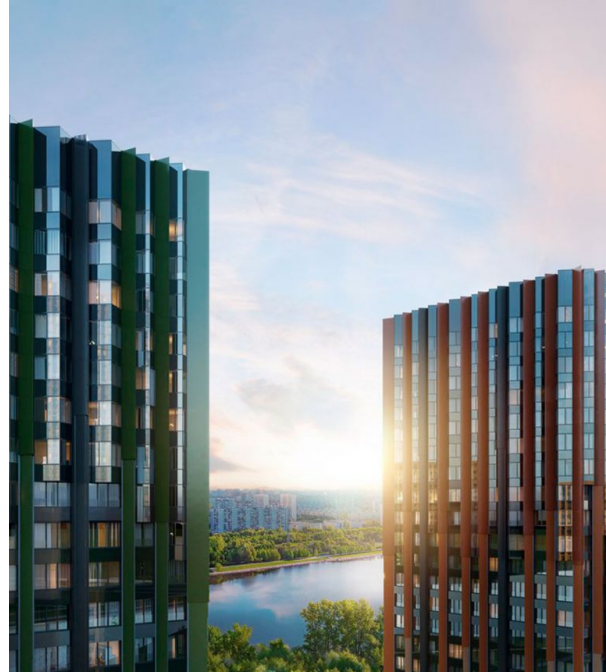

## **Wave Корпус 4(Sapphire)**

Москва, Москворечье-Сабурово

ул Борисовские Пруды,

 Москворечье

 **₽ 11 378 648**

ЖК «Wave» — это авторская архитектура от бюро СПИЧ. Проект представляет из себя 4 башни: Azure, Bondi, Indigo и Sapphire — разной этажности, с панорамным остеклением фасадов, алюминиевыми композитными панелями и декоративными решетками создадут атмосферу современного района. Фасады башен имеют индивидуальный характер и при этом образуют с соседними зданиями единый архитектурный ансамбль.

В жилом комплексе «Wave» предложено множество планировочных решений: в наличии квартиры классического типа, так и европланировки. Сдаются они без стен и высотой потолков 3 метра. Из окон открываются панорамные виды на Москву-реку, пруды и парки.

Внутреннее пространство жилого комплекса «Wave» закрыто для посторонних. А благоустроенная территория вокруг комплекса занимает более 7 гектаров, включая продуманное озеленение, всесезонные детские и спортивные площадки. В проекте предусмотрены места для хранения велосипедов, тележки для разгрузки автомобилей, колясочная в лобби, Wi-Fi на улице, скамейки и тренажеры. Скоростные лифты с надежной системой безопасности соединяют двухуровневый подземный паркинг, рассчитанный на более чем 400 мест, с жилыми этажами.

Жилой комплекс WAVE расположен в благоустроенном районе с развитой инфраструктурой, Москворечье-Сабурово. Район Москворечье-Сабурово — это большие парковые ансамбли и красивые водные пространства, хорошая спортивная инфраструктура и близость к деловому кластеру. Рядом с территорией жилого комплекса создана качественной образовательная инфраструктура для детей. В пешей доступности расположены несколько парков: Царицыно, Братеевский каскадный парк, Борисовские пруды и Коломенское. Метро «Борисово» находится в 10 минутах транспортом, а 1,5 км расположена станция МЦД-2 «Москворечье».