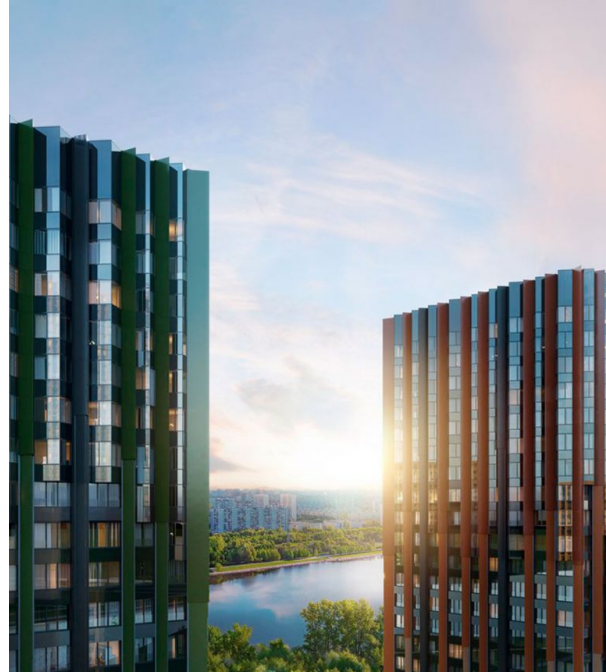

Л С Р

Продажа

Wave Корпус 2 (Bondi)

Москва, Москворечье-Сабурово

ул Борисовские Пруды,

📍 Москворечье

💎 **₽ 10 887 201**

Л

ЖК «Wave» — это авторская архитектура от бюро СПИЧ. Проект представляет из себя 4 башни: Azure, Bondi, Indigo и Sapphire — разной этажности, с панорамным остеклением фасадов, алюминиевыми композитными панелями и декоративными решетками создадут атмосферу современного района. Фасады башен имеют индивидуальный характер и при этом образуют с соседними зданиями единый архитектурный ансамбль.

В жилом комплексе «Wave» предложено множество планировочных решений: в наличии квартиры классического типа, так и европланировки. Сдаются они без стен и высотой потолков 3 метра. Из окон открываются панорамные виды на Москву-реку, пруды и парки.

Жилой комплекс WAVE расположен в благоустроенном районе с развитой инфраструктурой, Москворечье-Сабурово. Район Москворечье-Сабурово — это большие парковые ансамбли и красивые водные пространства, хорошая спортивная инфраструктура и близость к деловому кластеру. Рядом с территорией жилого комплекса создана качественной образовательная инфраструктура для детей. В пешей доступности расположены несколько парков: Царицыно, Братеевский каскадный парк, Борисовские пруды и Коломенское. Метро «Борисово» находится в 10 минутах транспортом, а 1,5 км расположена станция МЦД-2 «Москворечье».