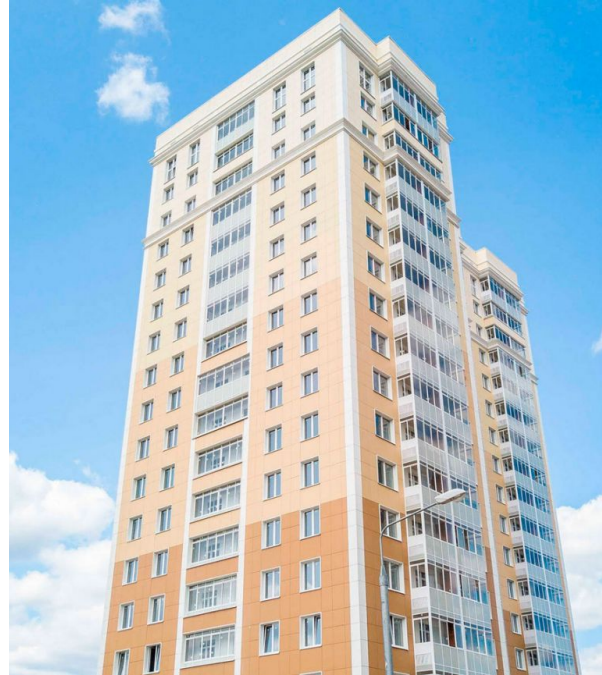

Продажа

Одинбург Корпус 4b

Москва,

Москва, г Одинцово, ул Северная

-  Парк Победы
-  Парк Победы
-  Одинцово

 **₽ 7 249 205**

Жилой комплекс «Одинбург» представляет собой комплексную застройку на территории площадью 33 гектара. Фасады оформлены в теплых оттенках бежевого и шоколадного. Входные группы выполнены по индивидуальным дизайн-проектам с использованием современных материалов. Квартиры представлены классическими планировками от студий до четырехкомнатных площадью от 29 кв. метров. Застройщик передает дольщикам квартиры без отделки, а в корпусе №С и №2 есть возможность приобрести квартиры с чистовой отделкой.

На территории жилого комплекса расположены две общеобразовательные школы и детский сад. На первых этажах расположены коммерческие помещения, которые отведены под аптеки, магазины, кафе и фитнес. Для автовладельцев предусмотрен подземный паркинг под каждым корпусом. Придомовая территория благоустроена ландшафтным дизайном с фонтаном, детскими и спортивными площадками.

ЖК находится в городе Одинцово. В пешей доступности находится Подушкинский лес, а в центре города Ледовый дворец. Выезд на МКАД в 10 минутах транспортом, метро «Парк Победы» - в 30 минутах транспортом.

Жилой комплекс: **Одинбург**
Год постройки: **2025**

Корпус ЖК: **Корпус 4b**
Квартал сдачи: **3**

Планировки

Студия

от **₽ 7 249 205**

Количество комнат	Студия
Общая площадь	24.22 м ²
Стоимость за м ²	₽ 299 307
Жилая площадь	15.74 м ²
Этаж	14
Высота потолков	2.8 м
Тип санузла	Совмещенный
Этажность	24