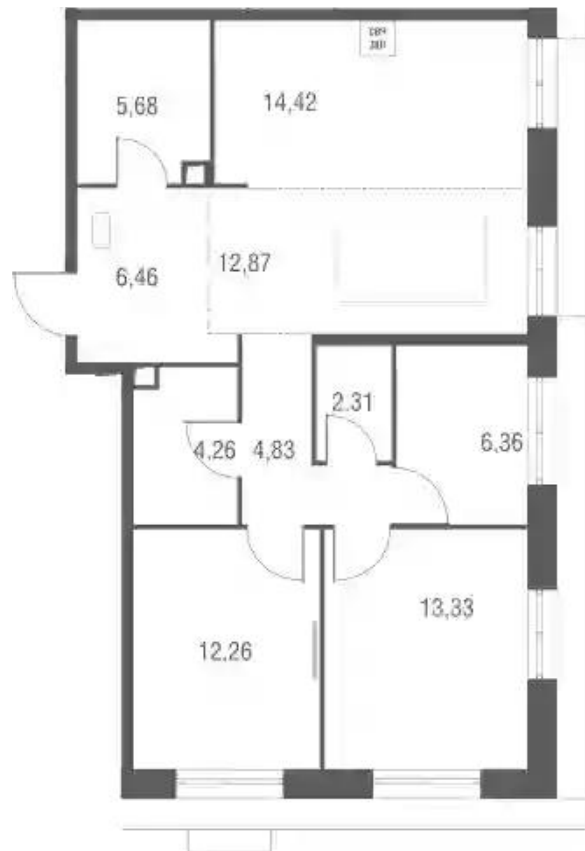

Жилой комплекс: **Одинбург**
Год постройки: **2025**

Корпус ЖК: **Корпус 4b**
Квартал сдачи: **3**

Планировки

Студия

от **₽ 7 249 205**

Количество комнат	Студия
Общая площадь	24.22 м ²
Стоимость за м ²	₽ 299 307
Жилая площадь	15.74 м ²
Этаж	14
Высота потолков	2.8 м
Тип санузла	Совмещенный
Этажность	24

Планировки

1-к.квартира

от **₽ 8 947 913**

Количество комнат	1
Общая площадь	36.22 м ²
Стоимость за м ²	₽ 247 043
Жилая площадь	10.59 м ²
Площадь кухни	17.02 м ²
Этаж	2
Наличие балкона/лоджии	нет
Высота потолков	2.8 м
Тип санузла	Совмещенный
Этажность	24

Планировки

2-к.квартира

от **₽ 12 820 620**

Количество комнат	2
Общая площадь	51.44 м ²
Стоимость за м ²	₽ 249 234
Жилая площадь	20.67 м ²
Площадь кухни	18.51 м ²
Этаж	14
Высота потолков	2.8 м
Тип санузла	3
Этажность	24

Планировки

3-к.квартира

от **₽ 17 531 380**

Количество комнат	3
Общая площадь	82.78 м ²
Стоимость за м ²	₽ 211 783
Жилая площадь	31.95 м ²
Площадь кухни	27.29 м ²
Этаж	2
Наличие балкона/лоджии	нет
Высота потолков	2.8 м
Тип санузла	3
Этажность	24