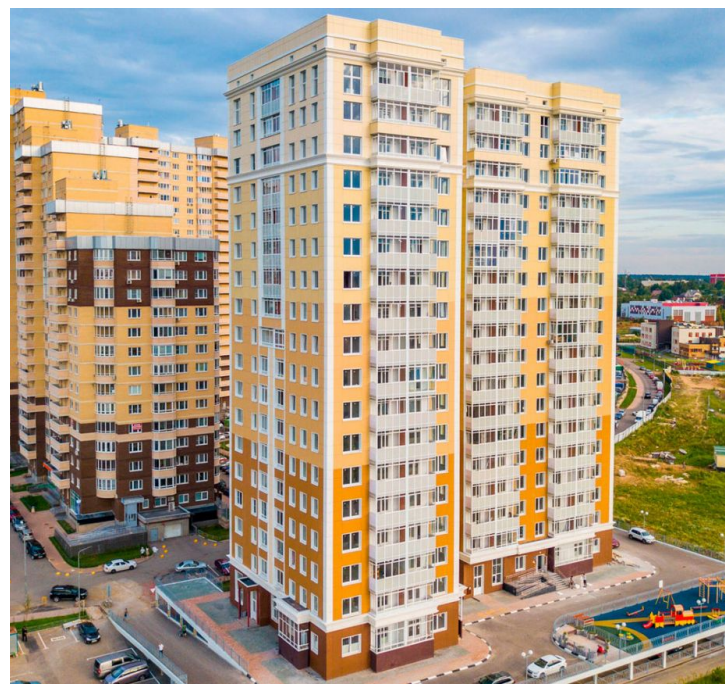

Продажа

Одинбург Корпус 4b

Москва,

Москва, г Одинцово, ул Северная

-  Парк Победы
-  Парк Победы
-  Одинцово

 **₽ 7 249 205**

Жилой комплекс «Одинбург» представляет собой комплексную застройку на территории площадью 33 гектара. Фасады оформлены в теплых оттенках бежевого и шоколадного. Входные группы выполнены по индивидуальным дизайн-проектам с использованием современных материалов. Квартиры представлены классическими планировками от студий до четырехкомнатных площадью от 29 кв. метров. Застройщик передает дольщикам квартиры без отделки, а в корпусе №С и №2 есть возможность приобрести квартиры с чистовой отделкой.

На территории жилого комплекса расположены две общеобразовательные школы и детский сад. На первых этажах расположены коммерческие помещения, которые отведены под аптеки, магазины, кафе и фитнес. Для автовладельцев предусмотрен подземный паркинг под каждым корпусом. Придомовая территория благоустроена ландшафтным дизайном с фонтаном, детскими и спортивными площадками.

ЖК находится в городе Одинцово. В пешей доступности находится Подушкинский лес, а в центре города Ледовый дворец. Выезд на МКАД в 10 минутах транспортом, метро «Парк Победы» - в 30 минутах транспортом.

Жилой комплекс: **Одинбург**
Год постройки: **2025**

Корпус ЖК: **Корпус 4b**
Квартал сдачи: **3**

Планировки

Студия

от **₽ 7 249 205**

Количество комнат	Студия
Общая площадь	24.22 м ²
Стоимость за м ²	₽ 299 307
Жилая площадь	15.74 м ²
Этаж	14
Высота потолков	2.8 м
Тип санузла	Совмещенный
Этажность	24