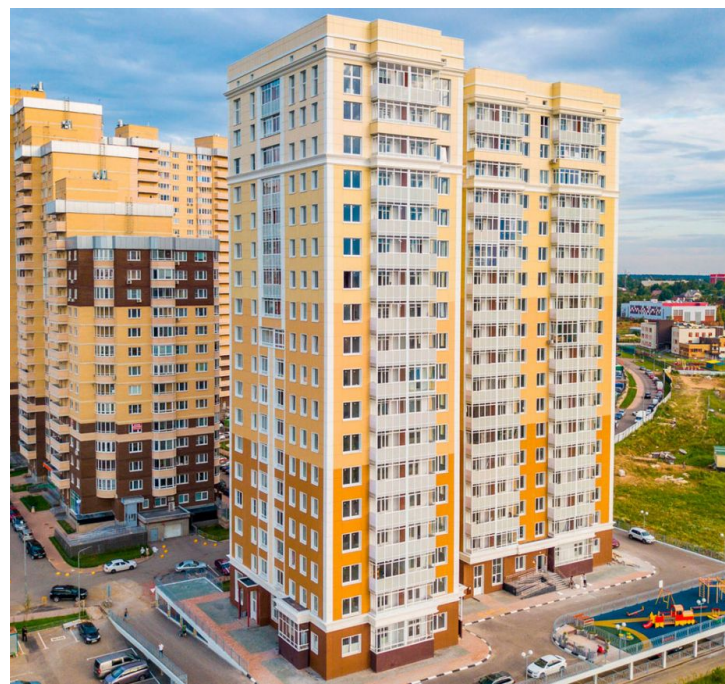

Продажа

Одинбург Корпус 4а

Москва,

Москва, г Одинцово, ул Северная

-  Парк Победы
-  Парк Победы
-  Одинцово

 **₽ 6 307 859**

Жилой комплекс «Одинбург» представляет собой комплексную застройку на территории площадью 33 гектара. Фасады оформлены в теплых оттенках бежевого и шоколадного. Входные группы выполнены по индивидуальным дизайн-проектам с использованием современных материалов. Квартиры представлены классическими планировками от студий до четырехкомнатных площадью от 29 кв. метров. Застройщик передает дольщикам квартиры без отделки, а в корпусе №С и №2 есть возможность приобрести квартиры с чистовой отделкой.

На территории жилого комплекса расположены две общеобразовательные школы и детский сад. На первых этажах расположены коммерческие помещения, которые отведены под аптеки, магазины, кафе и фитнес. Для автовладельцев предусмотрен подземный паркинг под каждым корпусом. Придомовая территория благоустроена ландшафтным дизайном с фонтаном, детскими и спортивными площадками.

ЖК находится в городе Одинцово. В пешей доступности находится Подушкинский лес, а в центре города Ледовый дворец. Выезд на МКАД в 10 минутах транспортом, метро «Парк Победы» - в 30 минутах транспортом.

Жилой комплекс: **Одинбург**
Год постройки: **2025**

Корпус ЖК: **Корпус 4а**
Квартал сдачи: **3**

Студия

от **₽ 6 307 859**

Количество комнат	Студия
Общая площадь	24.79 м ²
Стоимость за м ²	₽ 254 452
Жилая площадь	15.21 м ²
Этаж	2
Наличие балкона/лоджии	нет
Высота потолков	2.8 м
Тип санузла	Совмещенный
Этажность	24