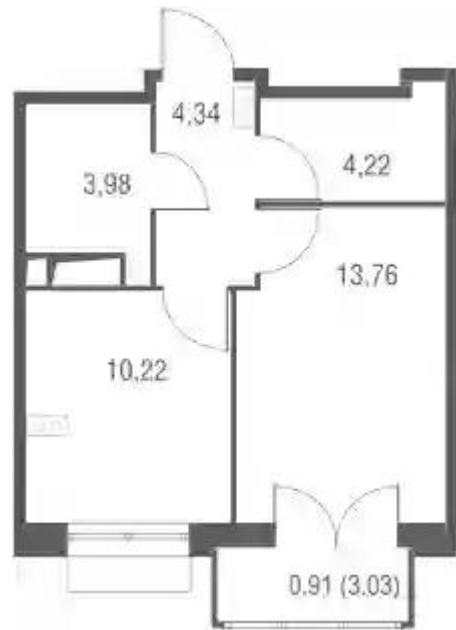

Жилой комплекс: **Одинбург**
Год постройки: **2025**

Корпус ЖК: **Корпус 4а**
Квартал сдачи: **3**

Студия

от **₽ 6 307 859**

Количество комнат	Студия
Общая площадь	24.79 м ²
Стоимость за м ²	₽ 254 452
Жилая площадь	15.21 м ²
Этаж	2
Наличие балкона/лоджии	нет
Высота потолков	2.8 м
Тип санузла	Совмещенный
Этажность	24

Планировки

1-к.квартира

от **₽ 7 660 845**

Количество комнат	1
Общая площадь	36.52 м ²
Стоимость за м ²	₽ 209 771
Жилая площадь	13.76 м ²
Площадь кухни	10.22 м ²
Этаж	11
Высота потолков	2.8 м
Тип санузла	Совмещенный
Этажность	24

Планировки

2-к.квартира

от **₽ 10 466 476**

Количество комнат	2
Общая площадь	46.37 м ²
Стоимость за м ²	₽ 225 717
Жилая площадь	24.52 м ²
Площадь кухни	9.15 м ²
Этаж	9
Высота потолков	2.8 м
Тип санузла	Раздельный
Этажность	24