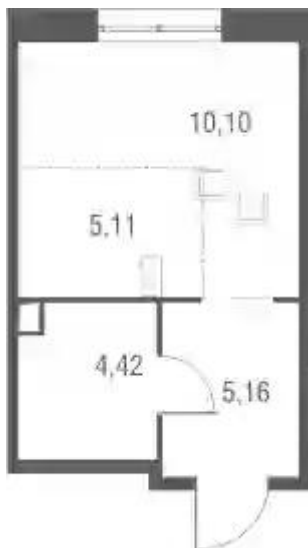

Жилой комплекс: **Одинбург**
Год постройки: **2025**

Корпус ЖК: **Корпус 4а**
Квартал сдачи: **3**

Студия

от **₽ 6 307 859**

Количество комнат	Студия
Общая площадь	24.79 м ²
Стоимость за м ²	₽ 254 452
Жилая площадь	15.21 м ²
Этаж	2
Наличие балкона/лоджии	нет
Высота потолков	2.8 м
Тип санузла	Совмещенный
Этажность	24

Планировки

1-к.квартира

от **₽ 7 660 845**

Количество комнат	1
Общая площадь	36.52 м ²
Стоимость за м ²	₽ 209 771
Жилая площадь	13.76 м ²
Площадь кухни	10.22 м ²
Этаж	11
Высота потолков	2.8 м
Тип санузла	Совмещенный
Этажность	24

Планировки

2-к.квартира

от **₽ 10 466 476**

Количество комнат	2
Общая площадь	46.37 м ²
Стоимость за м ²	₽ 225 717
Жилая площадь	24.52 м ²
Площадь кухни	9.15 м ²
Этаж	9
Высота потолков	2.8 м
Тип санузла	Раздельный
Этажность	24