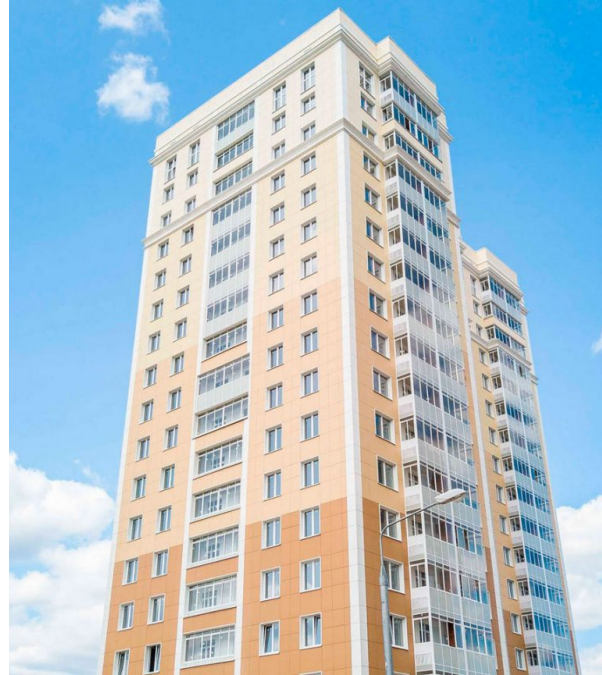

Продажа

Одинбург Корпус 4а

Москва,

Москва, г Одинцово, ул Северная

-  Парк Победы
-  Парк Победы
-  Одинцово

 **₽ 6 307 859**

Жилой комплекс «Одинбург» представляет собой комплексную застройку на территории площадью 33 гектара. Фасады оформлены в теплых оттенках бежевого и шоколадного. Входные группы выполнены по индивидуальным дизайн-проектам с использованием современных материалов. Квартиры представлены классическими планировками от студий до четырехкомнатных площадью от 29 кв. метров. Застройщик передает дольщикам квартиры без отделки, а в корпусе №С и №2 есть возможность приобрести квартиры с чистовой отделкой.

На территории жилого комплекса расположены две общеобразовательные школы и детский сад. На первых этажах расположены коммерческие помещения, которые отведены под аптеки, магазины, кафе и фитнес. Для автовладельцев предусмотрен подземный паркинг под каждым корпусом. Придомовая территория благоустроена ландшафтным дизайном с фонтаном, детскими и спортивными площадками.

ЖК находится в городе Одинцово. В пешей доступности находится Подушкинский лес, а в центре города Ледовый дворец. Выезд на МКАД в 10 минутах транспортом, метро «Парк Победы» - в 30 минутах транспортом.

Жилой комплекс: **Одинбург**
Год постройки: **2025**

Корпус ЖК: **Корпус 4а**
Квартал сдачи: **3**

Студия

от **₽ 6 307 859**

Количество комнат	Студия
Общая площадь	24.79 м ²
Стоимость за м ²	₽ 254 452
Жилая площадь	15.21 м ²
Этаж	2
Наличие балкона/лоджии	нет
Высота потолков	2.8 м
Тип санузла	Совмещенный
Этажность	24