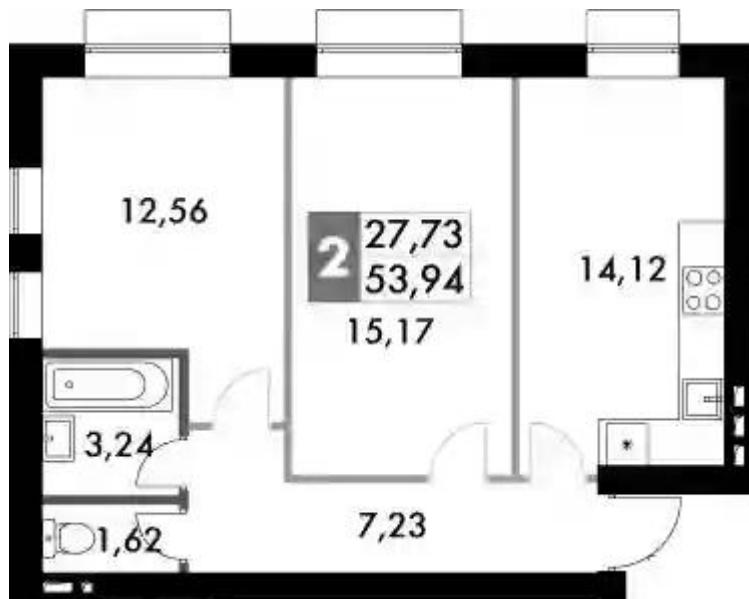

Мотодро

ш.

2-к.квартира 53.94 м², 2/4 эт.

от ₹ 10 326 510

Количество комнат	2
Общая площадь	53.94 м ²
Стоимость за м ²	₹ 191 444
Жилая площадь	27.73 м ²
Площадь кухни	14.12 м ²
Этаж	2
Наличие балкона/лоджии	нет
Высота потолков	2.7 м
Тип санузла	Раздельный
Этажность	4

Планировки

1-к.квартира 48.07 м², 3/4 эт.

от **₽ 9 740 480**

Количество комнат	1
Общая площадь	48.07 м ²
Стоимость за м ²	₽ 202 631
Жилая площадь	21.72 м ²
Площадь кухни	13.52 м ²
Этаж	3
Наличие балкона/лоджии	нет
Высота потолков	2.7 м
Тип санузла	Совмещенный
Этажность	4

Планировки

1-к.квартира 48.07 м², 4/4 эт.

от **₽ 9 894 960**

Количество комнат	1
Общая площадь	48.07 м ²
Стоимость за м ²	₽ 205 845
Жилая площадь	21.72 м ²
Площадь кухни	13.52 м ²
Этаж	4
Наличие балкона/лоджии	нет
Высота потолков	2.7 м
Тип санузла	Совмещенный
Этажность	4

Планировки

2-к.квартира 53.69 м², 4/4 эт.

от ₹ 11 078 310

Количество комнат	2
Общая площадь	53.69 м ²
Стоимость за м ²	₹ 206 338
Жилая площадь	27.38 м ²
Площадь кухни	14.85 м ²
Этаж	4
Наличие балкона/лоджии	нет
Высота потолков	2.7 м
Тип санузла	Раздельный
Этажность	4