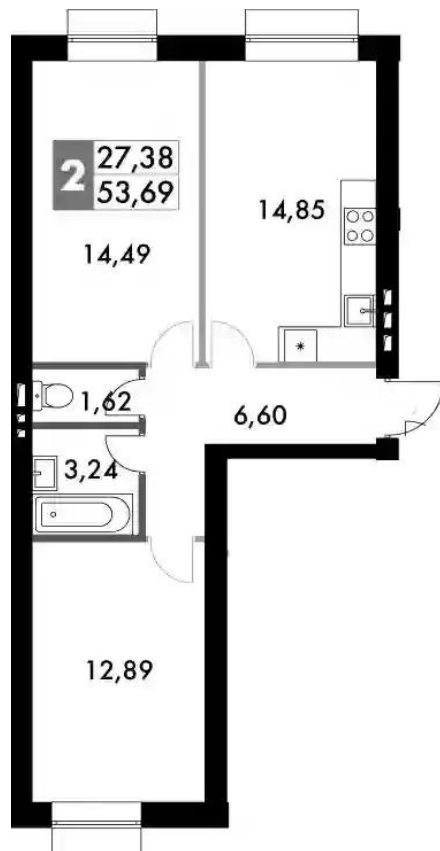

Планировки

1-к.квартира 48.07 м², 4/4 эт.

от **₽ 9 894 960**

Количество комнат	1
Общая площадь	48.07 м ²
Стоимость за м ²	₽ 205 845
Жилая площадь	21.72 м ²
Площадь кухни	13.52 м ²
Этаж	4
Наличие балкона/лоджии	нет
Высота потолков	2.7 м
Тип санузла	Совмещенный
Этажность	4

Планировки

2-к.квартира 54.78 м², 2/4 эт.

от ₹ 10 994 700

Количество комнат	2
Общая площадь	54.78 м ²
Стоимость за м ²	₹ 200 706
Жилая площадь	27.41 м ²
Площадь кухни	15.72 м ²
Этаж	2
Наличие балкона/лоджии	нет
Высота потолков	2.7 м
Тип санузла	Раздельный
Этажность	4

Планировки

2-к.квартира 53.69 м², 4/4 эт.

от ₹ 11 078 310

Количество комнат	2
Общая площадь	53.69 м ²
Стоимость за м ²	₹ 206 338
Жилая площадь	27.38 м ²
Площадь кухни	14.85 м ²
Этаж	4
Наличие балкона/лоджии	нет
Высота потолков	2.7 м
Тип санузла	Раздельный
Этажность	4

2-к.квартира 53.94 м², 3/4 эт.

от ₹ 10 407 060

Количество комнат	2
Общая площадь	53.94 м ²
Стоимость за м ²	₹ 192 938
Жилая площадь	27.73 м ²
Площадь кухни	14.12 м ²
Этаж	3
Наличие балкона/лоджии	нет
Высота потолков	2.7 м
Тип санузла	Раздельный
Этажность	4