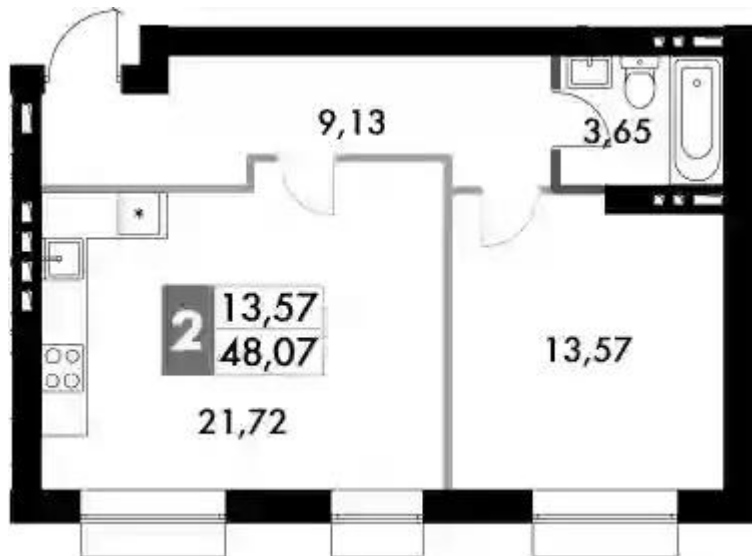

Планировки

2-к.квартира 54.78 м², 2/4 эт.

от ₹ 10 994 700

Количество комнат	2
Общая площадь	54.78 м ²
Стоимость за м ²	₹ 200 706
Жилая площадь	27.41 м ²
Площадь кухни	15.72 м ²
Этаж	2
Наличие балкона/лоджии	нет
Высота потолков	2.7 м
Тип санузла	Раздельный
Этажность	4

Планировки

2-к.квартира 53.69 м², 4/4 эт.

от ₹ 11 078 310

Количество комнат	2
Общая площадь	53.69 м ²
Стоимость за м ²	₹ 206 338
Жилая площадь	27.38 м ²
Площадь кухни	14.85 м ²
Этаж	4
Наличие балкона/лоджии	нет
Высота потолков	2.7 м
Тип санузла	Раздельный
Этажность	4

2-к.квартира 53.94 м², 3/4 эт.

от ₹ 10 407 060

Количество комнат	2
Общая площадь	53.94 м ²
Стоимость за м ²	₹ 192 938
Жилая площадь	27.73 м ²
Площадь кухни	14.12 м ²
Этаж	3
Наличие балкона/лоджии	нет
Высота потолков	2.7 м
Тип санузла	Раздельный
Этажность	4

1-к.квартира 48.07 м², 3/4 эт.

от **₽ 9 448 890**

Количество комнат	1
Общая площадь	48.07 м ²
Стоимость за м ²	₽ 196 565
Жилая площадь	13.57 м ²
Площадь кухни	21.72 м ²
Этаж	3
Наличие балкона/лоджии	нет
Высота потолков	2.7 м
Тип санузла	Совмещенный
Этажность	4