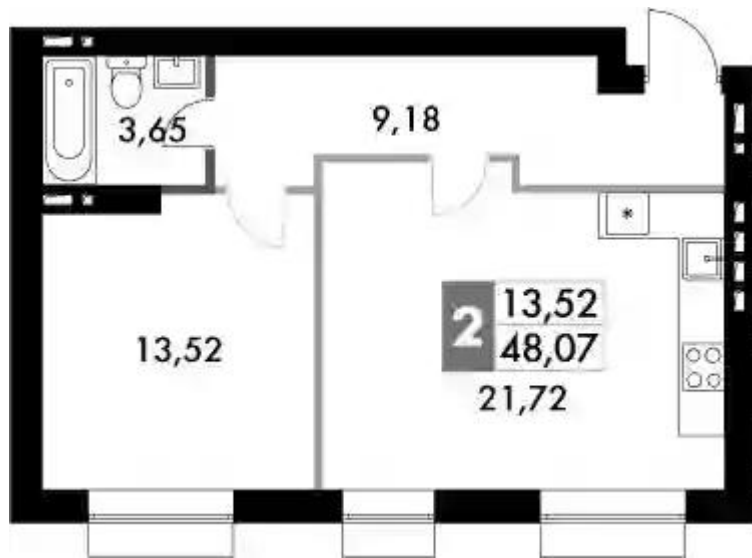

Мотодро

ш.

2-к.квартира 53.94 м², 2/4 эт.

от ₹ 10 326 510

Количество комнат	2
Общая площадь	53.94 м ²
Стоимость за м ²	₹ 191 444
Жилая площадь	27.73 м ²
Площадь кухни	14.12 м ²
Этаж	2
Наличие балкона/лоджии	нет
Высота потолков	2.7 м
Тип санузла	Раздельный
Этажность	4

Планировки

1-к.квартира 48.07 м², 3/4 эт.

от **₽ 9 740 480**

Количество комнат	1
Общая площадь	48.07 м ²
Стоимость за м ²	₽ 202 631
Жилая площадь	21.72 м ²
Площадь кухни	13.52 м ²
Этаж	3
Наличие балкона/лоджии	нет
Высота потолков	2.7 м
Тип санузла	Совмещенный
Этажность	4

Планировки

1-к.квартира 48.07 м², 4/4 эт.

от **₽ 9 894 960**

Количество комнат	1
Общая площадь	48.07 м ²
Стоимость за м ²	₽ 205 845
Жилая площадь	21.72 м ²
Площадь кухни	13.52 м ²
Этаж	4
Наличие балкона/лоджии	нет
Высота потолков	2.7 м
Тип санузла	Совмещенный
Этажность	4

Планировки

2-к.квартира 54.78 м², 2/4 эт.

от ₹ 10 994 700

Количество комнат	2
Общая площадь	54.78 м ²
Стоимость за м ²	₹ 200 706
Жилая площадь	27.41 м ²
Площадь кухни	15.72 м ²
Этаж	2
Наличие балкона/лоджии	нет
Высота потолков	2.7 м
Тип санузла	Раздельный
Этажность	4