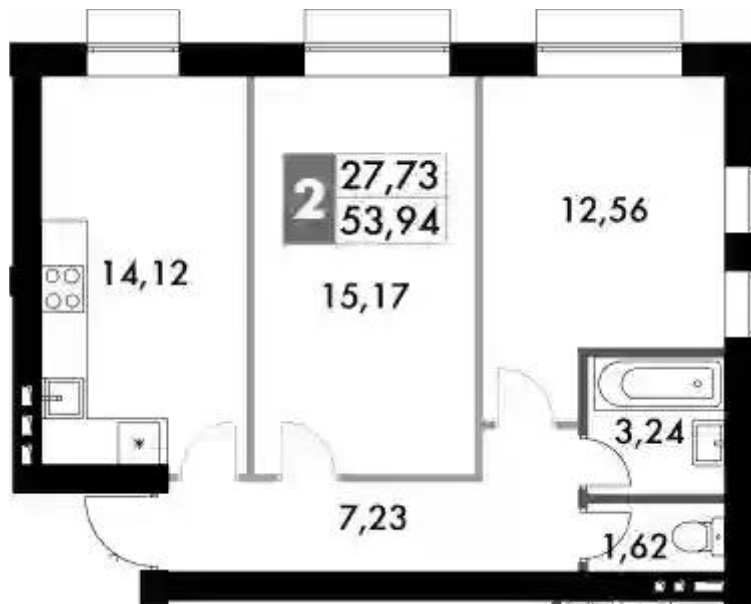

Планировки

1-к.квартира 48.07 м², 4/4 эт.

от **₽ 9 894 960**

Количество комнат	1
Общая площадь	48.07 м ²
Стоимость за м ²	₽ 205 845
Жилая площадь	21.72 м ²
Площадь кухни	13.52 м ²
Этаж	4
Наличие балкона/лоджии	нет
Высота потолков	2.7 м
Тип санузла	Совмещенный
Этажность	4

Планировки

2-к.квартира 54.78 м², 2/4 эт.

от ₹ 10 994 700

Количество комнат	2
Общая площадь	54.78 м ²
Стоимость за м ²	₹ 200 706
Жилая площадь	27.41 м ²
Площадь кухни	15.72 м ²
Этаж	2
Наличие балкона/лоджии	нет
Высота потолков	2.7 м
Тип санузла	Раздельный
Этажность	4

Планировки

2-к.квартира 53.69 м², 4/4 эт.

от ₹ 11 078 310

Количество комнат	2
Общая площадь	53.69 м ²
Стоимость за м ²	₹ 206 338
Жилая площадь	27.38 м ²
Площадь кухни	14.85 м ²
Этаж	4
Наличие балкона/лоджии	нет
Высота потолков	2.7 м
Тип санузла	Раздельный
Этажность	4

2-к.квартира 53.94 м², 3/4 эт.

от ₹ 10 407 060

Количество комнат	2
Общая площадь	53.94 м ²
Стоимость за м ²	₹ 192 938
Жилая площадь	27.73 м ²
Площадь кухни	14.12 м ²
Этаж	3
Наличие балкона/лоджии	нет
Высота потолков	2.7 м
Тип санузла	Раздельный
Этажность	4