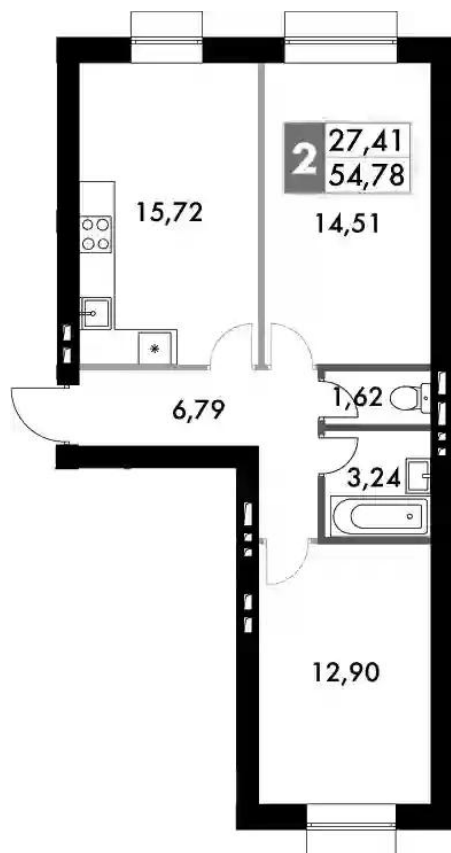

Планировки

1-к.квартира 48.07 м², 3/4 эт.

от **₽ 9 740 480**

Количество комнат	1
Общая площадь	48.07 м ²
Стоимость за м ²	₽ 202 631
Жилая площадь	21.72 м ²
Площадь кухни	13.52 м ²
Этаж	3
Наличие балкона/лоджии	нет
Высота потолков	2.7 м
Тип санузла	Совмещенный
Этажность	4

Планировки

1-к.квартира 48.07 м², 4/4 эт.

от **₽ 9 894 960**

Количество комнат	1
Общая площадь	48.07 м ²
Стоимость за м ²	₽ 205 845
Жилая площадь	21.72 м ²
Площадь кухни	13.52 м ²
Этаж	4
Наличие балкона/лоджии	нет
Высота потолков	2.7 м
Тип санузла	Совмещенный
Этажность	4

Планировки

2-к.квартира 54.78 м², 2/4 эт.

от ₹ 10 994 700

Количество комнат	2
Общая площадь	54.78 м ²
Стоимость за м ²	₹ 200 706
Жилая площадь	27.41 м ²
Площадь кухни	15.72 м ²
Этаж	2
Наличие балкона/лоджии	нет
Высота потолков	2.7 м
Тип санузла	Раздельный
Этажность	4

Планировки

2-к.квартира 53.69 м², 4/4 эт.

от ₹ 11 078 310

Количество комнат	2
Общая площадь	53.69 м ²
Стоимость за м ²	₹ 206 338
Жилая площадь	27.38 м ²
Площадь кухни	14.85 м ²
Этаж	4
Наличие балкона/лоджии	нет
Высота потолков	2.7 м
Тип санузла	Раздельный
Этажность	4