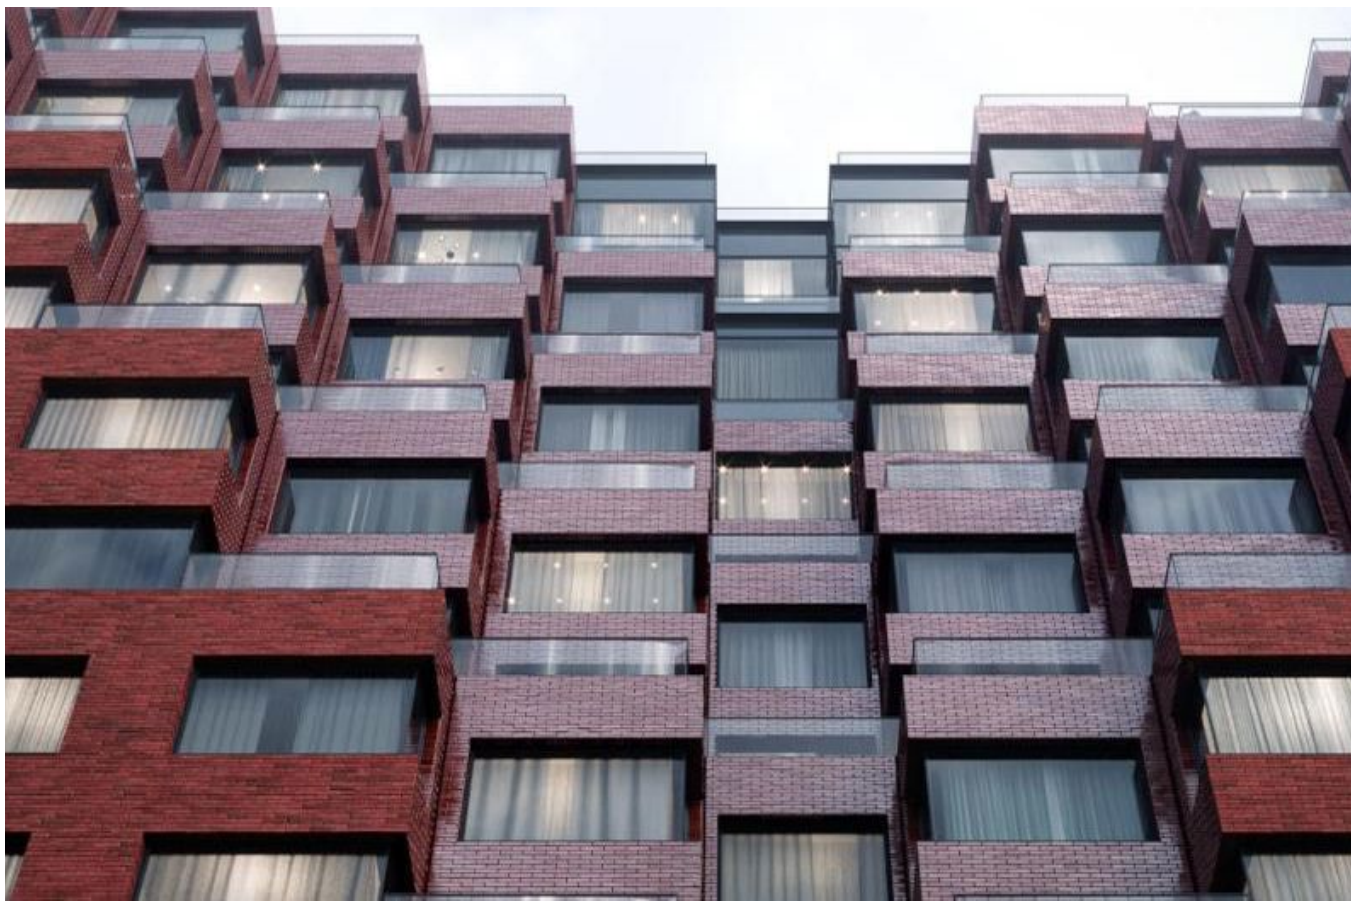

Продажа

Продажа RED 7

Москва, Красносельский
пр-кт Академика Сахарова,

- 🚇 Красные ворота
- 🚇 Сухаревская
- 🚇 Комсомольская

💎 **₽ 30 150 000**

Комплекс апартаментов «RED7» представляет собой двухсекционный кирпично-монолитный дом высотой 19 этажей, внешний облик которого выполнен по индивидуальному архитектурному проекту голландской студии MVRDV. Для наружной облицовки фасадов здания используется долговечный и эстетически привлекательный декоративный кирпич в сочетании с клинкерной плиткой.

В комплексе спроектировано 289 апартаментов, в числе которых есть как компактные студии, так и просторные двухуровневые лоты с уникальными видовыми характеристиками. Дизайн апартаментов выполнен в современном и неоклассическом стилях, каждый из которых реализован в двух цветовых гаммах.

ЖК расположен в центре Москвы, на первой линии Садового кольца. Нежилая часть комплекса разделена на клубные зоны и места общественного пользования. В вестибюлях обеих секций круглосуточно дежурят портье, готовые в любую минуту помочь постояльцам. Доступ в жилую часть апартаментов доступен только по индивидуальным смарт-картам. Новостройка оснащена скоростными бесшумными лифтами с интеллектуальным управлением и возможностью спуска в паркинг, автоматической системой пожаротушения и централизованными системами кондиционирования воздуха и фильтрации воды. На высоте 15 метров над уровнем земли расположена «Небесная гостиная», которая представляет собой клубное пространство для резидентов комплекса. Здесь разместятся коворкинг, кинотеатр, детская комната, бильярдная, тренажерный зал и другие объекты.