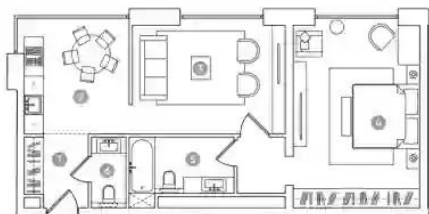

Жилой комплекс: **RED 7**
Год постройки: **2024**

Корпус ЖК: **Корпус 1**
Квартал сдачи: **2**

Студия

от **₽ 30 150 000**

Количество комнат	Студия
Общая площадь	40.2 м ²
Стоимость за м ²	₽ 750 000
Жилая площадь	27.55 м ²
Этаж	7
Наличие балкона/лоджии	нет
Высота потолков	3.2 м
Тип санузла	Совмещенный
Этажность	19

1-к.квартира

от **₽ 47 610 000**

Количество комнат	1
Общая площадь	52.9 м ²
Стоимость за м ²	₽ 900 000
Жилая площадь	16.4 м ²
Площадь кухни	23.1 м ²
Этаж	13
Наличие балкона/лоджии	нет
Высота потолков	3.2 м
Тип санузла	Совмещенный
Этажность	19

2-к.квартира

от **₽ 49 062 000**

Количество комнат	2
Общая площадь	66.3 м ²
Стоимость за м ²	₽ 740 000
Жилая площадь	39.3 м ²
Площадь кухни	11.8 м ²
Этаж	13
Наличие балкона/лоджии	нет
Высота потолков	3.2 м
Тип санузла	3
Этажность	19