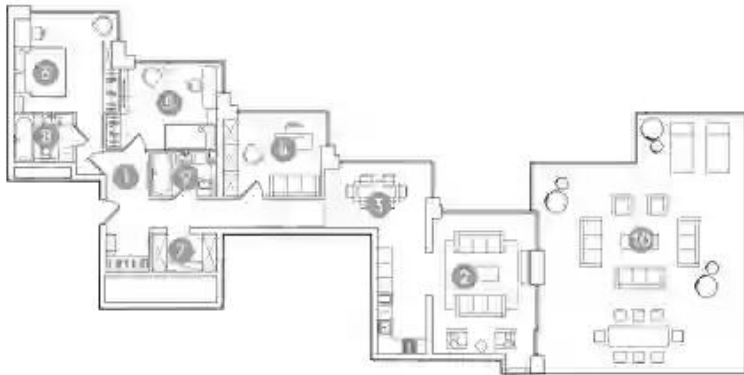

1-к.квартира

от **₽ 47 610 000**

Количество комнат	1
Общая площадь	52.9 м ²
Стоимость за м ²	₽ 900 000
Жилая площадь	16.4 м ²
Площадь кухни	23.1 м ²
Этаж	13
Наличие балкона/лоджии	нет
Высота потолков	3.2 м
Тип санузла	Совмещенный
Этажность	19

2-к.квартира

от **₽ 49 062 000**

Количество комнат	2
Общая площадь	66.3 м ²
Стоимость за м ²	₽ 740 000
Жилая площадь	39.3 м ²
Площадь кухни	11.8 м ²
Этаж	13
Наличие балкона/лоджии	нет
Высота потолков	3.2 м
Тип санузла	3
Этажность	19

3-к.квартира

от **₽ 125 020 000**

Количество комнат	3
Общая площадь	89.3 м ²
Стоимость за м ²	₽ 1 400 000
Жилая площадь	53.4 м ²
Площадь кухни	15.5 м ²
Этаж	19
Наличие балкона/лоджии	нет
Высота потолков	3.2 м
Тип санузла	3
Этажность	19