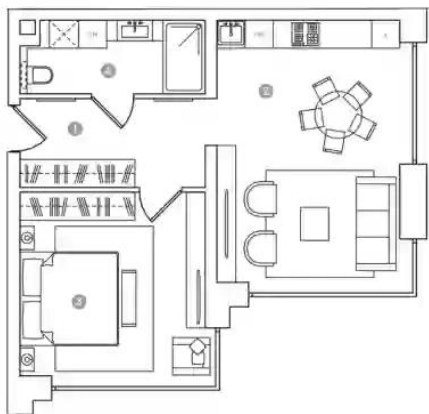

Жилой комплекс: **RED 7**
Год постройки: **2024**

Корпус ЖК: **Корпус 1**
Квартал сдачи: **2**

Студия

от **₽ 30 150 000**

Количество комнат	Студия
Общая площадь	40.2 м ²
Стоимость за м ²	₽ 750 000
Жилая площадь	27.55 м ²
Этаж	7
Наличие балкона/лоджии	нет
Высота потолков	3.2 м
Тип санузла	Совмещенный
Этажность	19

1-к.квартира

от **₽ 47 610 000**

Количество комнат	1
Общая площадь	52.9 м ²
Стоимость за м ²	₽ 900 000
Жилая площадь	16.4 м ²
Площадь кухни	23.1 м ²
Этаж	13
Наличие балкона/лоджии	нет
Высота потолков	3.2 м
Тип санузла	Совмещенный
Этажность	19

2-к.квартира

от **₽ 49 062 000**

Количество комнат	2
Общая площадь	66.3 м ²
Стоимость за м ²	₽ 740 000
Жилая площадь	39.3 м ²
Площадь кухни	11.8 м ²
Этаж	13
Наличие балкона/лоджии	нет
Высота потолков	3.2 м
Тип санузла	3
Этажность	19