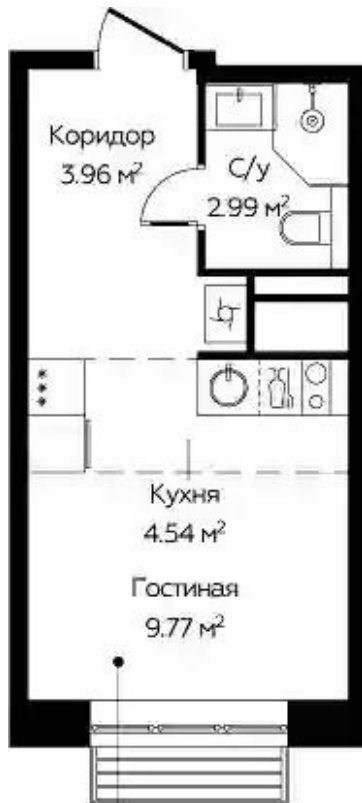

Продажа

Новоград Павлино Корпус 6

Москва,

Москва, г. Балашиха, мкр. Павлино, ш.
Косинское

-  Лермонтовский проспект
-  Некрасовка
-  Ольгино

 **₽ 5 634 942**

Проект «Новоград Павлино» состоит из 35 монолитно-кирпичных зданий, высота которых составляет 22 этажа. Фасады жилых корпусов выполнены в теплых оранжево-коричневых тонах с применением современного облицовочного материала. Квартиры в домах представлены как классическими, так и европланировками площадью от 24,2 до 82,4 кв. метра.

Жилой комплекс: **Новоград Павлино**
Год постройки: **2025**

Корпус ЖК: **Корпус 6**
Квартал сдачи: **1**

Планировки

Студия

от **₽ 5 634 942**

| | |
|-----------------------------|----------------------|
| Количество комнат | Студия |
| Общая площадь | 21.26 м ² |
| Стоимость за м ² | ₽ 265 049 |
| Жилая площадь | 14.31 м ² |
| Этаж | 16 |
| Наличие балкона/лоджии | нет |
| Высота потолков | 2.75 м |
| Тип санузла | Совмещенный |
| Этажность | 22 |

Планировки

1-к.квартира

от **₽ 6 093 813**

| | |
|-----------------------------|----------------------|
| Количество комнат | 1 |
| Общая площадь | 33.9 м ² |
| Стоимость за м ² | ₽ 179 758 |
| Жилая площадь | 13.04 м ² |
| Площадь кухни | 10.77 м ² |
| Этаж | 20 |
| Наличие балкона/лоджии | нет |
| Высота потолков | 2.75 м |
| Тип санузла | Совмещенный |
| Этажность | 22 |

Планировки

2-к.квартира

от **₽ 11 075 072**

| | |
|-----------------------------|----------------------|
| Количество комнат | 2 |
| Общая площадь | 54.61 м ² |
| Стоимость за м ² | ₽ 202 803 |
| Жилая площадь | 25.08 м ² |
| Площадь кухни | 12.35 м ² |
| Этаж | 16 |
| Наличие балкона/лоджии | нет |
| Высота потолков | 2.75 м |
| Тип санузла | Совмещенный |
| Этажность | 22 |