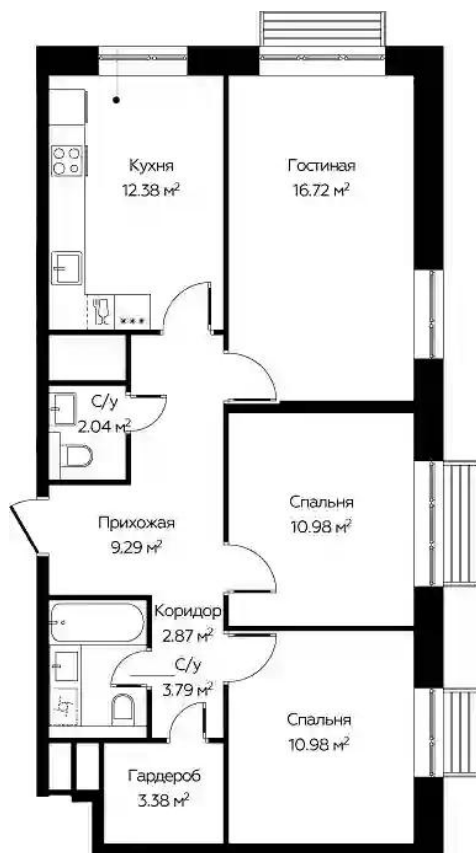

Продажа

Новоград Павлино Корпус 6

Москва,

Москва, г. Балашиха, мкр. Павлино, ш.
Косинское

-  Лермонтовский проспект
-  Некрасовка
-  Ольгино

 **₽ 5 634 942**

Проект «Новоград Павлино» состоит из 35 монолитно-кирпичных зданий, высота которых составляет 22 этажа. Фасады жилых корпусов выполнены в теплых оранжево-коричневых тонах с применением современного облицовочного материала. Квартиры в домах представлены как классическими, так и европланировками площадью от 24,2 до 82,4 кв. метра.

Жилой комплекс: **Новоград Павлино**
Год постройки: **2025**

Корпус ЖК: **Корпус 6**
Квартал сдачи: **1**

Планировки

Студия

от **₽ 5 634 942**

| | |
|-----------------------------|----------------------|
| Количество комнат | Студия |
| Общая площадь | 21.26 м ² |
| Стоимость за м ² | ₽ 265 049 |
| Жилая площадь | 14.31 м ² |
| Этаж | 16 |
| Наличие балкона/лоджии | нет |
| Высота потолков | 2.75 м |
| Тип санузла | Совмещенный |
| Этажность | 22 |

Планировки

1-к.квартира

от **₽ 6 093 813**

| | |
|-----------------------------|----------------------|
| Количество комнат | 1 |
| Общая площадь | 33.9 м ² |
| Стоимость за м ² | ₽ 179 758 |
| Жилая площадь | 13.04 м ² |
| Площадь кухни | 10.77 м ² |
| Этаж | 20 |
| Наличие балкона/лоджии | нет |
| Высота потолков | 2.75 м |
| Тип санузла | Совмещенный |
| Этажность | 22 |

Планировки

2-к.квартира

от **₽ 11 075 072**

| | |
|-----------------------------|----------------------|
| Количество комнат | 2 |
| Общая площадь | 54.61 м ² |
| Стоимость за м ² | ₽ 202 803 |
| Жилая площадь | 25.08 м ² |
| Площадь кухни | 12.35 м ² |
| Этаж | 16 |
| Наличие балкона/лоджии | нет |
| Высота потолков | 2.75 м |
| Тип санузла | Совмещенный |
| Этажность | 22 |