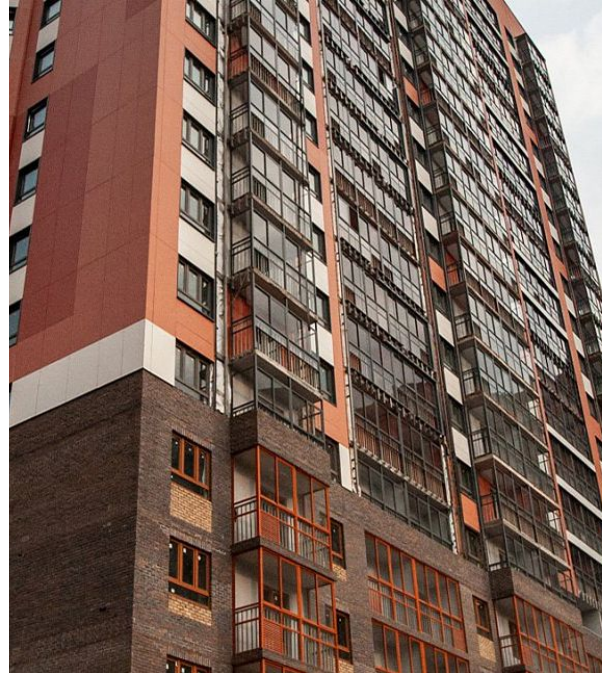

Продажа

Новоград Павлино Корпус 6

Москва,

Москва, г. Балашиха, мкр. Павлино, ш.
Косинское

-  Лермонтовский проспект
-  Некрасовка
-  Ольгино

 **₽ 5 634 942**

Проект «Новоград Павлино» состоит из 35 монолитно-кирпичных зданий, высота которых составляет 22 этажа. Фасады жилых корпусов выполнены в теплых оранжево-коричневых тонах с применением современного облицовочного материала. Квартиры в домах представлены как классическими, так и европланировками площадью от 24,2 до 82,4 кв. метра.

Проект «Новоград Павлино» предусматривает наличие всех необходимых объектов инфраструктуры. На первых этажах корпусов будут размещены коммерческие организации: рестораны, аптеки, салоны красоты и магазины, сервисные и бытовые службы. По соседству с новостройками будет функционировать крупный торгово-развлекательный центр с кинотеатром, множеством магазинов и местами для проведения досуга. На территории комплекса находятся пять детских садов на 900 мест и две школы на 3200 мест. Все корпуса образуют закрытые и просторные дворы-парки для отдыха на свежем воздухе для всей семьи. ЖК «Новоград Павлино» расположен в 20 минутах транспортом от метро «Лермонтовский проспект» и МКАДа.

Жилой комплекс: **Новоград Павлино**
Год постройки: **2025**

Корпус ЖК: **Корпус 6**
Квартал сдачи: **1**

Планировки

Студия

от **₽ 5 634 942**

| | |
|-----------------------------|----------------------|
| Количество комнат | Студия |
| Общая площадь | 21.26 м ² |
| Стоимость за м ² | ₽ 265 049 |
| Жилая площадь | 14.31 м ² |
| Этаж | 16 |
| Наличие балкона/лоджии | нет |
| Высота потолков | 2.75 м |
| Тип санузла | Совмещенный |
| Этажность | 22 |