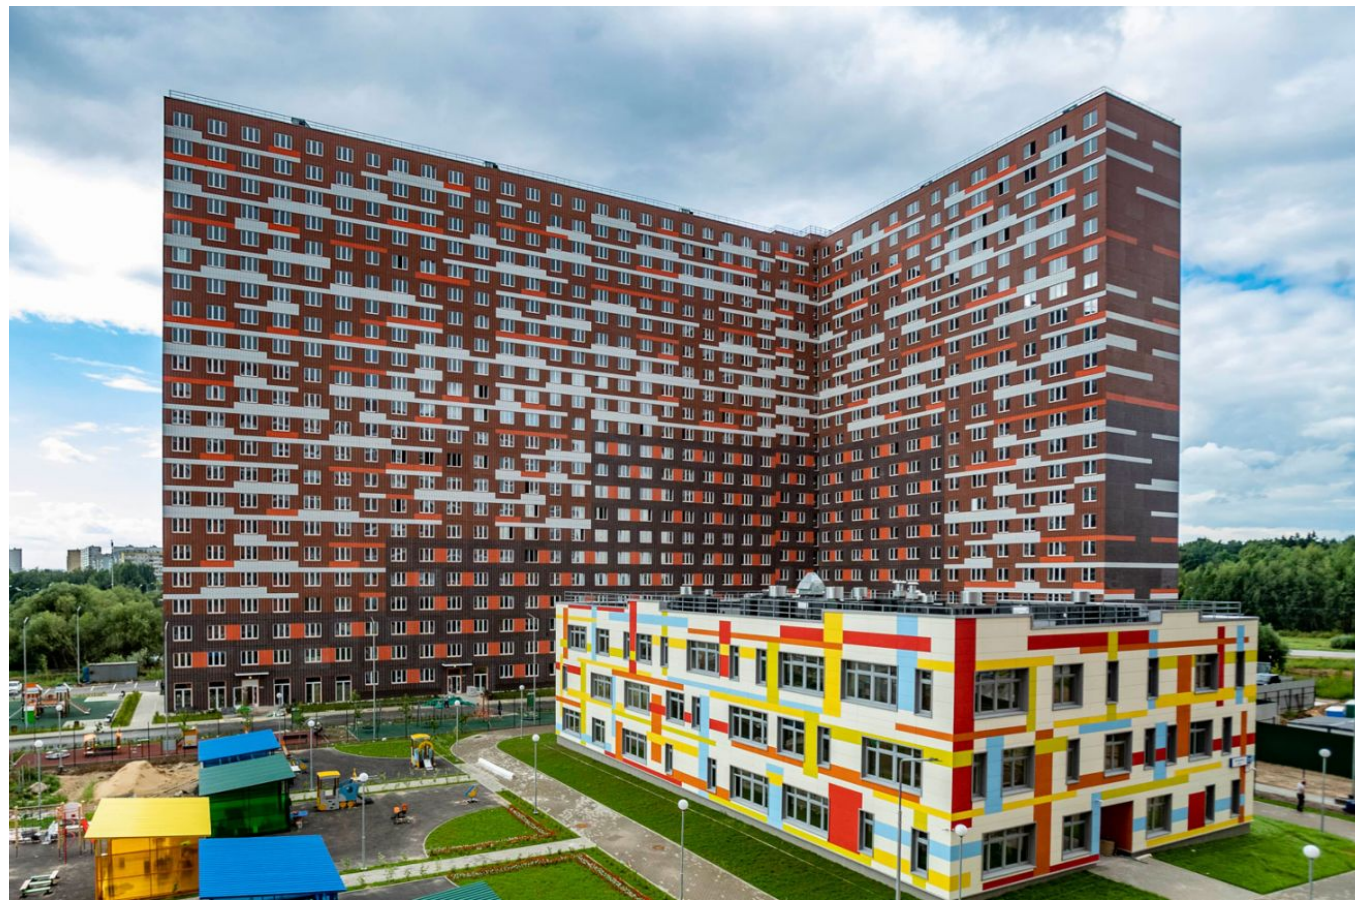

Продажа

Новоград Павлино Корпус 6

Москва,

Москва, г. Балашиха, мкр. Павлино, ш.
Косинское

-  Лермонтовский проспект
-  Некрасовка
-  Ольгино

 **₽ 5 634 942**

Проект «Новоград Павлино» состоит из 35 монолитно-кирпичных зданий, высота которых составляет 22 этажа. Фасады жилых корпусов выполнены в теплых оранжево-коричневых тонах с применением современного облицовочного материала. Квартиры в домах представлены как классическими, так и европланировками площадью от 24,2 до 82,4 кв. метра.

Проект «Новоград Павлино» предусматривает наличие всех необходимых объектов инфраструктуры. На первых этажах корпусов будут размещены коммерческие организации: рестораны, аптеки, салоны красоты и магазины, сервисные и бытовые службы. По соседству с новостройками будет функционировать крупный торгово-развлекательный центр с кинотеатром, множеством магазинов и местами для проведения досуга. На территории комплекса находятся пять детских садов на 900 мест и две школы на 3200 мест. Все корпуса образуют закрытые и просторные дворы-парки для отдыха на свежем воздухе для всей семьи. ЖК «Новоград Павлино» расположен в 20 минутах транспортом от метро «Лермонтовский проспект» и МКАДа.