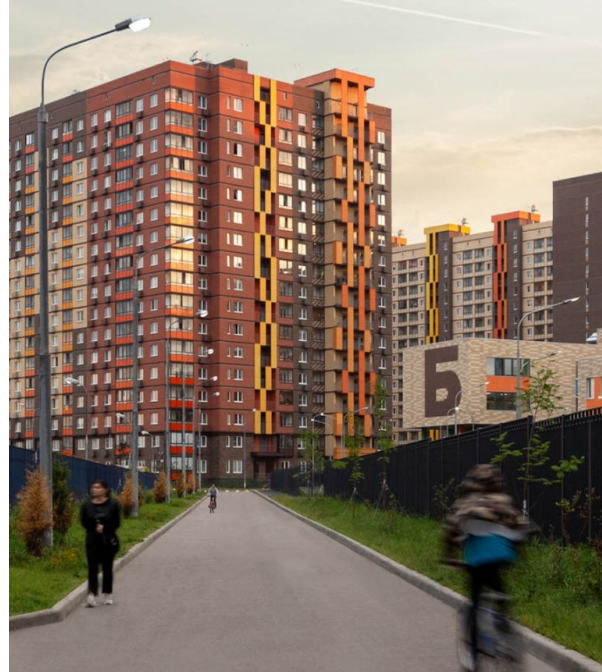

Продажа

Томилино Парк Корпус 5.4

Москва,

Москва, поселок Мирный, Новорязанское шоссе

-  Выхино
-  Котельники
-  Томилино

 **₽ 7 739 336**

Жилой комплекс расположен в экологически чистом районе в окружении Томилинского лесопарка — заповедника, площадью 3,5 тысячи гектаров. Редкие растения и раскидистые деревья, в тени которых можно отдохнуть в солнечный день, экотропы, благоустроенные места для пикников, прогулки на лошадях — всё это находится в 10 минутах от «Томилино Парка».

Для маленьких жителей неподалеку есть Парк Сказок, где они познакомятся с Царевной Лебедь, Кощеем Бессмертным, царем Салтаном и другими героями сказок Пушкина. Отдохнуть у воды можно на Волкушинском пляже и на берегу реки Пехорки.

Жилой комплекс: **Томилино Парк**
Год постройки: **2025**

Корпус ЖК: **Корпус 5.4**
Квартал сдачи: **1**