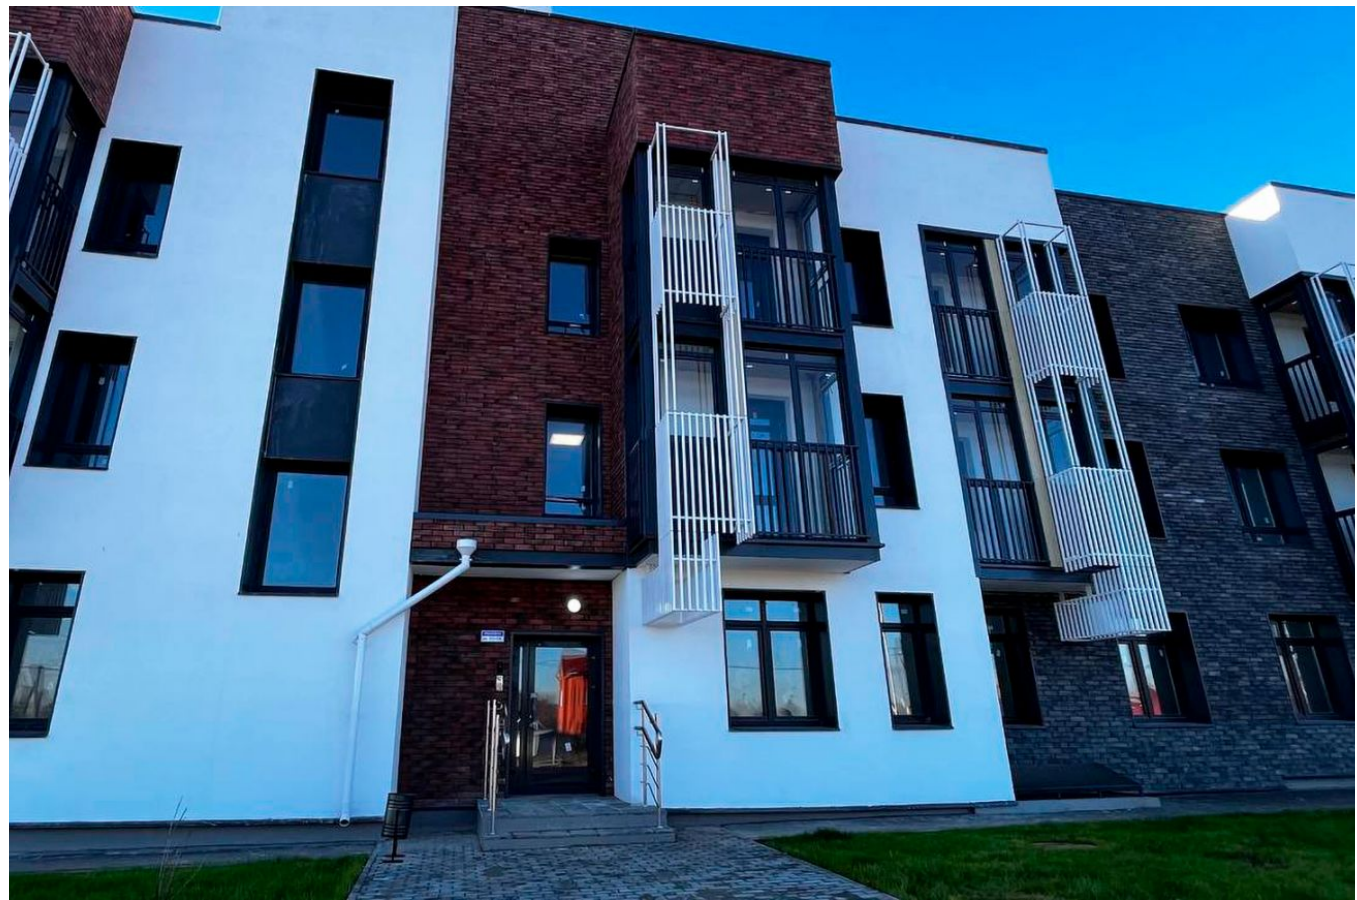

## Новая Щербинка Корпус 11

Москва,

Москва, г Подольск, деревня Борисовка, ул Садовая

- 📍 Бунинская аллея
- 📍 Улица Скобелевская
- 📍 Улица Старокачаловская

🏠 **₽ 5 448 126**

Проект «Новая Щербинка» включает в себя 20 жилых домов высотой от 3 до 8 этажей. Навесные вентилируемые фасады облицованы керамогранитом в сдержанных цветах. Дома оснащены сквозными подъездами и удобными пандусами.

В комплексе предложено множество планировочных решений: от студий до трехкомнатных квартир. В квартирах предусмотрено панорамное остекление балконов. Они сдаются с подчистовой, чистовой отделкой, а также без отделки и высотой потолков 2,8 м.

В состав комплекса входит 2 детских сада на 140 и 180 мест, а также школа на 500 мест. На первых этажах расположены коммерческие помещения. Двор закрыт от автомобилей и случайных прохожих. Для автовладельцев предусмотрено два наземных паркинга на 300 и 600 мест. Территория благоустроена: велодорожки и прогулочные дорожки, детские игровые площадки и места для отдыха, торгово - офисный центр.

ЖК «Новая Щербинка» расположен в деревне Борисовка на территории городского округа Подольск. Комплекс окружен лесным массивом — с одной стороны протекает Висенковский ручей. Рядом с комплексом, помимо окружающих его леса и водоемов, расположено несколько дворянских усадеб: «Плещеево», «Дубровицы», «Остафьево» и музей-заповедник «Подолье».