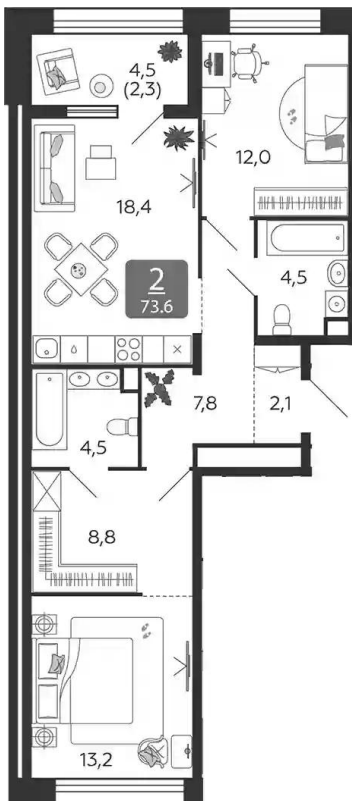

Жилой комплекс: **Shagal**
Год постройки: **2024**
Тип дома: **Монолитный**

Корпус ЖК: **Корпус 6**
Квартал сдачи: **4**

Планировки

1-к.квартира 51.3 м², 9/17 эт.

от ₹ 28 029 665

Количество комнат	1
Общая площадь	51.3 м ²
Стоимость за м ²	₹ 546 387
Жилая площадь	12 м ²
Площадь кухни	20.4 м ²
Этаж	9
Наличие балкона/лоджии	нет
Высота потолков	3.1 м
Тип санузла	Совмещенный
Этажность	17

Планировки

2-к.квартира 69.4 м², 14/17 эт.

от ₹ 35 956 562

Количество комнат	2
Общая площадь	69.4 м ²
Стоимость за м ²	₹ 518 106
Жилая площадь	30.6 м ²
Площадь кухни	13.9 м ²
Этаж	14
Наличие балкона/лоджии	нет
Высота потолков	3.1 м
Тип санузла	3
Этажность	17

Планировки

2-к.квартира 71.3 м², 6/9 эт.

от ₹ 34 807 132

Количество комнат	2
Общая площадь	71.3 м ²
Стоимость за м ²	₹ 488 179
Жилая площадь	25.2 м ²
Площадь кухни	18.4 м ²
Этаж	6
Высота потолков	3.1 м
Тип санузла	3
Этажность	9

Планировки

2-к.квартира 62 м², 6/9 эт.

от $\text{₽ } 29\ 854\ 773$

Количество комнат	2
Общая площадь	62 м ²
Стоимость за м ²	$\text{₽ } 481\ 529$
Жилая площадь	29.4 м ²
Площадь кухни	14.2 м ²
Этаж	6
Наличие балкона/лоджии	нет
Высота потолков	3.3 м
Тип санузла	3
Этажность	9
Отделка	Без отделки