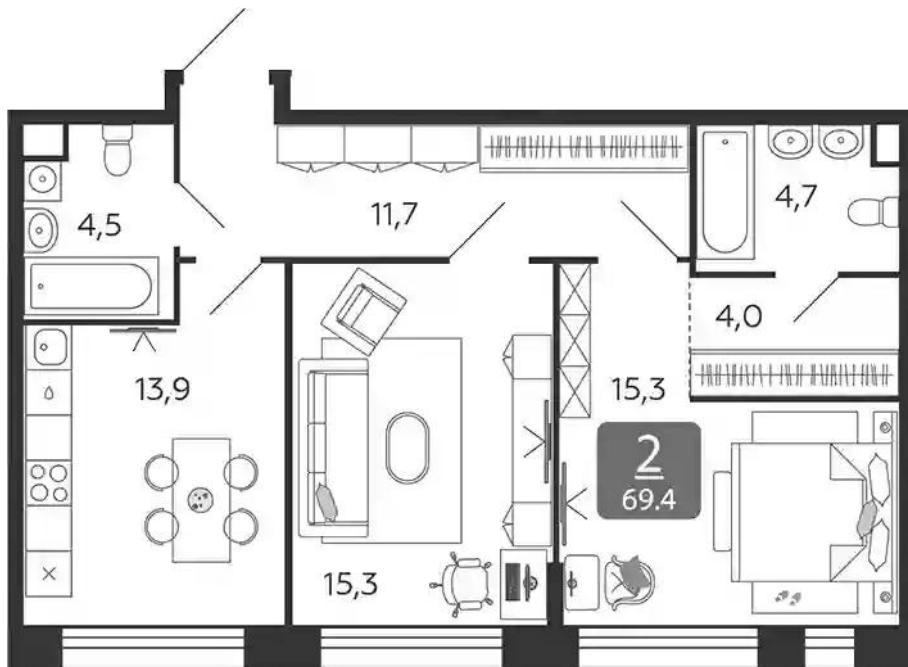

Жилой комплекс: **Shagal**
Год постройки: **2024**
Тип дома: **Монолитный**

Корпус ЖК: **Корпус 6**
Квартал сдачи: **4**

Планировки

1-к.квартира 51.3 м², 9/17 эт.

от ₹ 28 029 665

Количество комнат	1
Общая площадь	51.3 м ²
Стоимость за м ²	₹ 546 387
Жилая площадь	12 м ²
Площадь кухни	20.4 м ²
Этаж	9
Наличие балкона/лоджии	нет
Высота потолков	3.1 м
Тип санузла	Совмещенный
Этажность	17

Планировки

2-к.квартира 69.4 м², 14/17 эт.

от ₹ 35 956 562

Количество комнат	2
Общая площадь	69.4 м ²
Стоимость за м ²	₹ 518 106
Жилая площадь	30.6 м ²
Площадь кухни	13.9 м ²
Этаж	14
Наличие балкона/лоджии	нет
Высота потолков	3.1 м
Тип санузла	3
Этажность	17

Планировки

2-к.квартира 71.3 м², 6/9 эт.

от ₹ 34 807 132

Количество комнат	2
Общая площадь	71.3 м ²
Стоимость за м ²	₹ 488 179
Жилая площадь	25.2 м ²
Площадь кухни	18.4 м ²
Этаж	6
Высота потолков	3.1 м
Тип санузла	3
Этажность	9

Планировки

2-к.квартира 62 м², 6/9 эт.

от $\text{₽ } 29\ 854\ 773$

Количество комнат	2
Общая площадь	62 м ²
Стоимость за м ²	$\text{₽ } 481\ 529$
Жилая площадь	29.4 м ²
Площадь кухни	14.2 м ²
Этаж	6
Наличие балкона/лоджии	нет
Высота потолков	3.3 м
Тип санузла	3
Этажность	9
Отделка	Без отделки