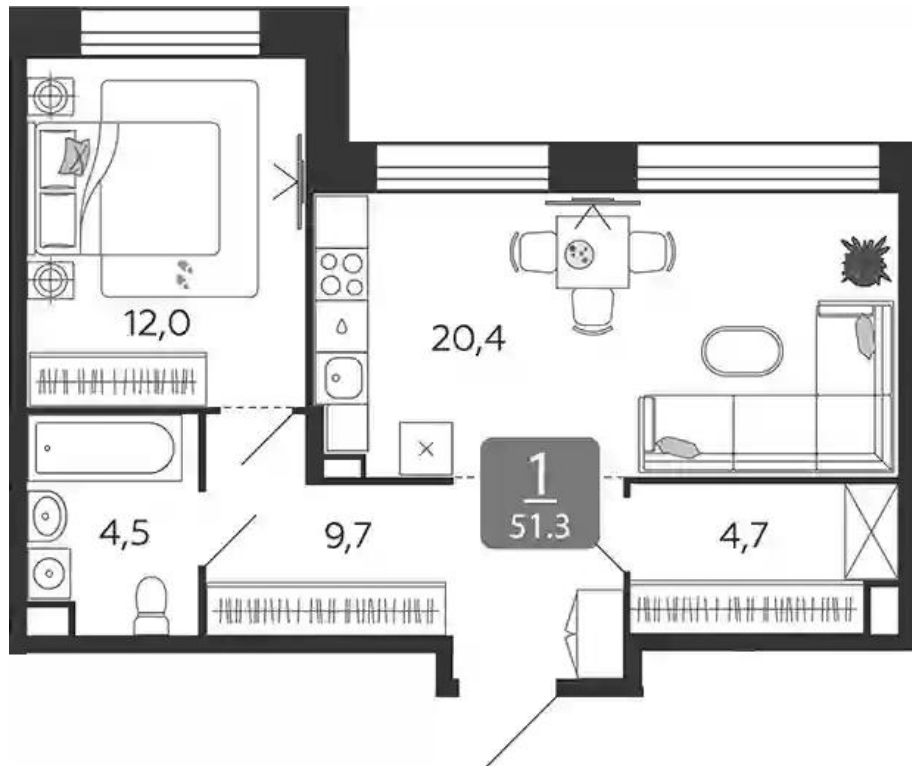

Жилой комплекс: **Shagal**
Год постройки: **2024**
Тип дома: **Монолитный**

Корпус ЖК: **Корпус 6**
Квартал сдачи: **4**

Планировки

1-к.квартира 51.3 м², 9/17 эт.

от ₹ 28 029 665

Количество комнат	1
Общая площадь	51.3 м ²
Стоимость за м ²	₹ 546 387
Жилая площадь	12 м ²
Площадь кухни	20.4 м ²
Этаж	9
Наличие балкона/лоджии	нет
Высота потолков	3.1 м
Тип санузла	Совмещенный
Этажность	17

Планировки

2-к.квартира 69.4 м², 14/17 эт.

от ₹ 35 956 562

Количество комнат	2
Общая площадь	69.4 м ²
Стоимость за м ²	₹ 518 106
Жилая площадь	30.6 м ²
Площадь кухни	13.9 м ²
Этаж	14
Наличие балкона/лоджии	нет
Высота потолков	3.1 м
Тип санузла	3
Этажность	17

Планировки

2-к.квартира 71.3 м², 6/9 эт.

от ₹ 34 807 132

Количество комнат	2
Общая площадь	71.3 м ²
Стоимость за м ²	₹ 488 179
Жилая площадь	25.2 м ²
Площадь кухни	18.4 м ²
Этаж	6
Высота потолков	3.1 м
Тип санузла	3
Этажность	9

Планировки

2-к.квартира 62 м², 6/9 эт.

от $\text{₽ } 29\ 854\ 773$

Количество комнат	2
Общая площадь	62 м ²
Стоимость за м ²	$\text{₽ } 481\ 529$
Жилая площадь	29.4 м ²
Площадь кухни	14.2 м ²
Этаж	6
Наличие балкона/лоджии	нет
Высота потолков	3.3 м
Тип санузла	3
Этажность	9
Отделка	Без отделки