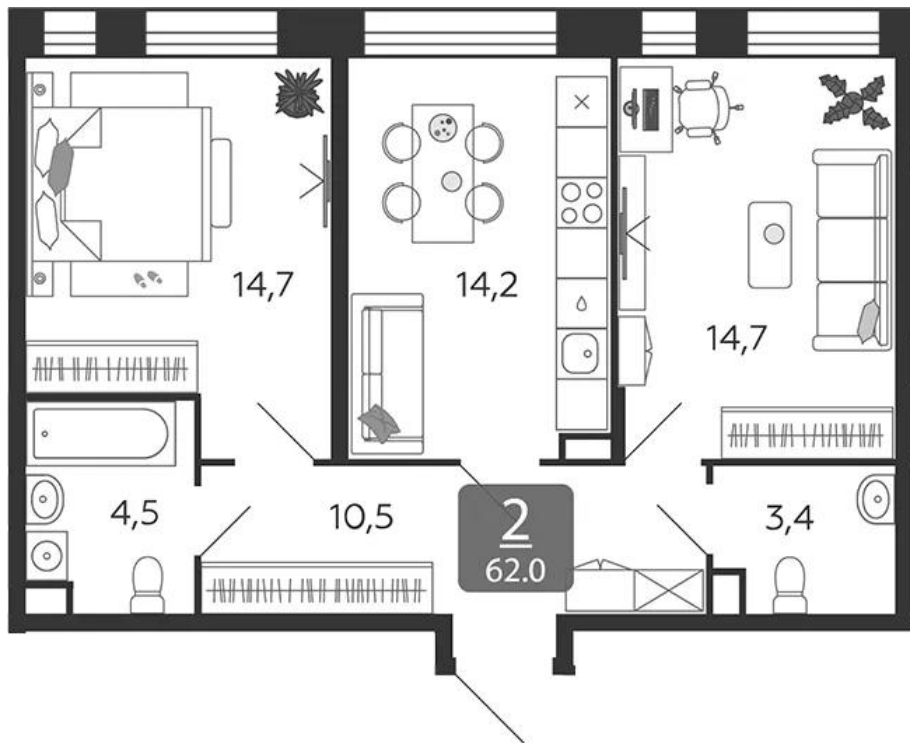

Жилой комплекс: **Shagal**
Год постройки: **2024**
Тип дома: **Монолитный**

Корпус ЖК: **Корпус 6**
Квартал сдачи: **4**

Планировки

1-к.квартира 51.3 м², 9/17 эт.

от ₹ 28 029 665

Количество комнат	1
Общая площадь	51.3 м ²
Стоимость за м ²	₹ 546 387
Жилая площадь	12 м ²
Площадь кухни	20.4 м ²
Этаж	9
Наличие балкона/лоджии	нет
Высота потолков	3.1 м
Тип санузла	Совмещенный
Этажность	17

Планировки

2-к.квартира 69.4 м², 14/17 эт.

от ₹ 35 956 562

Количество комнат	2
Общая площадь	69.4 м ²
Стоимость за м ²	₹ 518 106
Жилая площадь	30.6 м ²
Площадь кухни	13.9 м ²
Этаж	14
Наличие балкона/лоджии	нет
Высота потолков	3.1 м
Тип санузла	3
Этажность	17

Планировки

2-к.квартира 71.3 м², 6/9 эт.

от ₹ 34 807 132

Количество комнат	2
Общая площадь	71.3 м ²
Стоимость за м ²	₹ 488 179
Жилая площадь	25.2 м ²
Площадь кухни	18.4 м ²
Этаж	6
Высота потолков	3.1 м
Тип санузла	3
Этажность	9

Планировки

2-к.квартира 62 м², 6/9 эт.

от $\text{₽ } 29\ 854\ 773$

Количество комнат	2
Общая площадь	62 м ²
Стоимость за м ²	$\text{₽ } 481\ 529$
Жилая площадь	29.4 м ²
Площадь кухни	14.2 м ²
Этаж	6
Наличие балкона/лоджии	нет
Высота потолков	3.3 м
Тип санузла	3
Этажность	9
Отделка	Без отделки