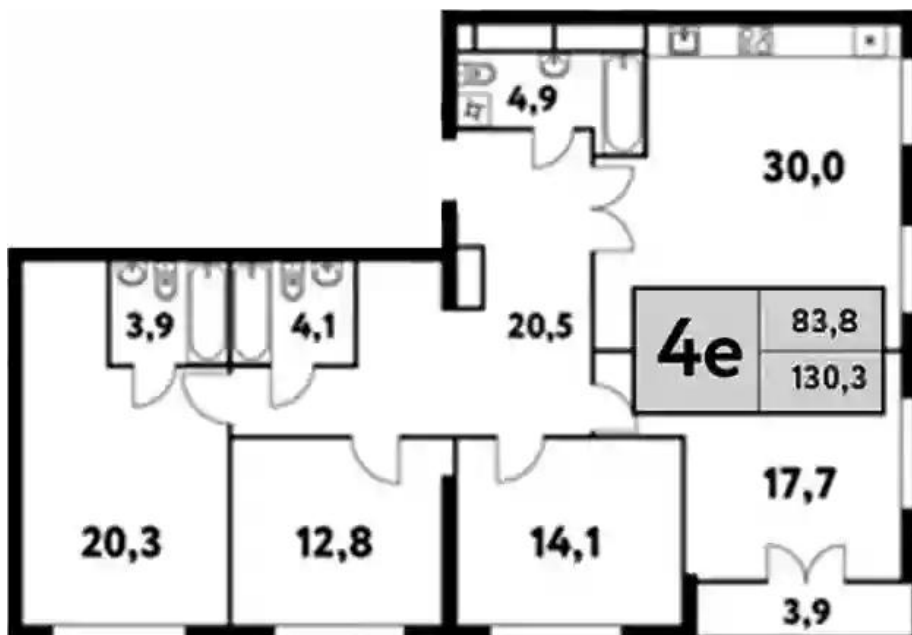

## 2-к.квартира

от **₽ 32 335 888**

Количество комнат	2
Общая площадь	78 м <sup>2</sup>
Стоимость за м <sup>2</sup>	₽ 414 563
Жилая площадь	31.2 м <sup>2</sup>
Площадь кухни	26.4 м <sup>2</sup>
Этаж	11
Высота потолков	3.1 м
Тип санузла	3
Этажность	35

## Планировки

### 3-к.квартира

от **₽ 33 576 108**

Количество комнат	3
Общая площадь	90.4 м <sup>2</sup>
Стоимость за м <sup>2</sup>	₽ 371 417
Жилая площадь	45.1 м <sup>2</sup>
Площадь кухни	22.4 м <sup>2</sup>
Этаж	3
Высота потолков	3.1 м
Тип санузла	3
Этажность	35

### 4-к.квартира

от **₽ 49 908 444**

Количество комнат	4
Общая площадь	128.3 м <sup>2</sup>
Стоимость за м <sup>2</sup>	₽ 388 998
Жилая площадь	64.9 м <sup>2</sup>
Площадь кухни	30 м <sup>2</sup>
Этаж	25
Высота потолков	3.1 м
Тип санузла	3
Этажность	35