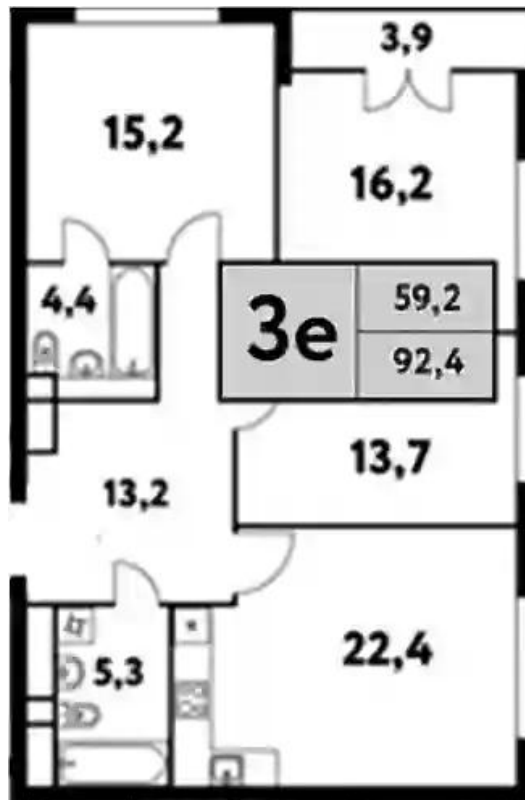

Планировки

3-к.квартира

от **₽ 33 576 108**

Количество комнат	3
Общая площадь	90.4 м²
Стоимость за м²	₽ 371 417
Жилая площадь	45.1 м²
Площадь кухни	22.4 м²
Этаж	3
Высота потолков	3.1 м
Тип санузла	3
Этажность	35