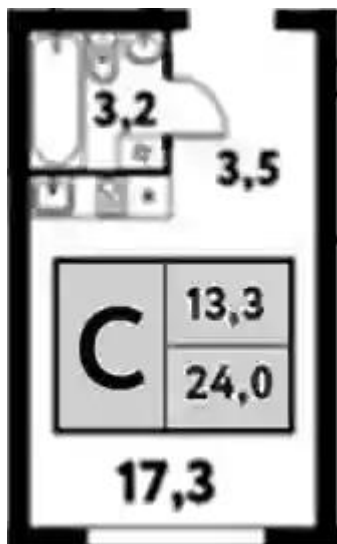

## **Фестиваль Парк Корпус 24.2**

Москва, Северный

ул Фестивальная,

- 🚇 Речной вокзал
- 🚇 Беломорская
- 🚇 Водный стадион

🏠 **₽ 14 610 564**

Жилой комплекс «Фестиваль Парк» состоит из двух частей – 31-этажной башни и трех удаленных от нее на 500 метров 30-35-этажных корпусов с единым двухуровневым стилобатом. Здания строятся по современной монолитной технологии, снабжены вентилируемыми фасадами и декорированы керамогранитом. Цветовая гамма фасадных элементов предусматривает сочетание двух натуральных оттенков: бежевого и коричневого.

## Студия

от **₽ 14 610 564**

Количество комнат	Студия
Общая площадь	24 м <sup>2</sup>
Стоимость за м <sup>2</sup>	₽ 608 774
Жилая площадь	17.3 м <sup>2</sup>
Этаж	16
Наличие балкона/лоджии	нет
Высота потолков	3.1 м
Тип санузла	Совмещенный
Этажность	35

## 1-к.квартира

от **₽ 20 665 755**

Количество комнат	1
Общая площадь	40.2 м <sup>2</sup>
Стоимость за м <sup>2</sup>	₽ 514 074
Жилая площадь	13.4 м <sup>2</sup>
Площадь кухни	18 м <sup>2</sup>
Этаж	21
Высота потолков	3.1 м
Тип санузла	Совмещенный
Этажность	35