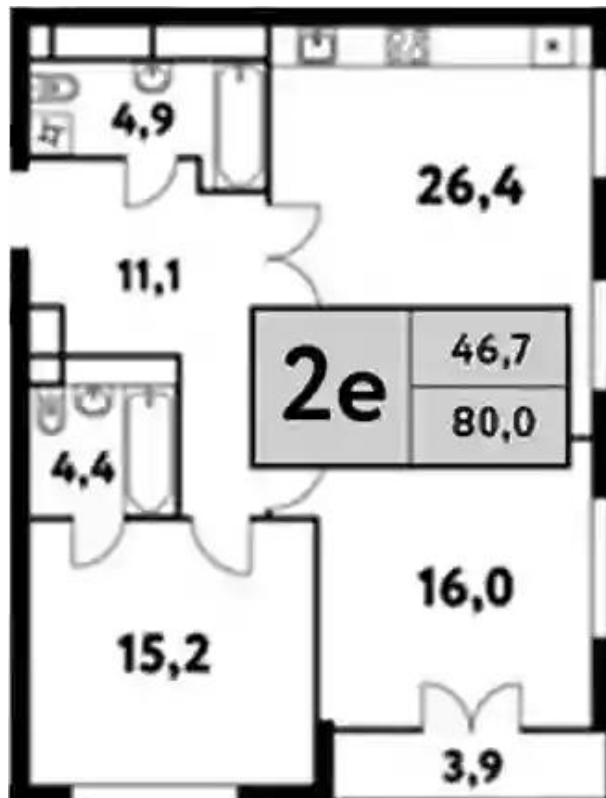

## Студия

от **₽ 14 610 564**

Количество комнат	Студия
Общая площадь	24 м <sup>2</sup>
Стоимость за м <sup>2</sup>	₽ 608 774
Жилая площадь	17.3 м <sup>2</sup>
Этаж	16
Наличие балкона/лоджии	нет
Высота потолков	3.1 м
Тип санузла	Совмещенный
Этажность	35

## 1-к.квартира

от **₽ 20 665 755**

Количество комнат	1
Общая площадь	40.2 м <sup>2</sup>
Стоимость за м <sup>2</sup>	₽ 514 074
Жилая площадь	13.4 м <sup>2</sup>
Площадь кухни	18 м <sup>2</sup>
Этаж	21
Высота потолков	3.1 м
Тип санузла	Совмещенный
Этажность	35

## 2-к.квартира

от **₽ 32 335 888**

Количество комнат	2
Общая площадь	78 м <sup>2</sup>
Стоимость за м <sup>2</sup>	₽ 414 563
Жилая площадь	31.2 м <sup>2</sup>
Площадь кухни	26.4 м <sup>2</sup>
Этаж	11
Высота потолков	3.1 м
Тип санузла	3
Этажность	35

### 4-к.квартира

от **₽ 49 908 444**

Количество комнат	4
Общая площадь	128.3 м <sup>2</sup>
Стоимость за м <sup>2</sup>	₽ 388 998
Жилая площадь	64.9 м <sup>2</sup>
Площадь кухни	30 м <sup>2</sup>
Этаж	25
Высота потолков	3.1 м
Тип санузла	3
Этажность	35