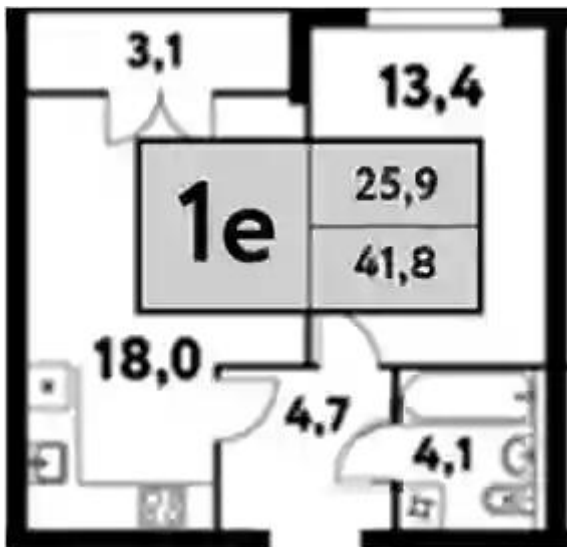

## Студия

от **₽ 14 610 564**

Количество комнат	Студия
Общая площадь	24 м <sup>2</sup>
Стоимость за м <sup>2</sup>	₽ 608 774
Жилая площадь	17.3 м <sup>2</sup>
Этаж	16
Наличие балкона/лоджии	нет
Высота потолков	3.1 м
Тип санузла	Совмещенный
Этажность	35

## 1-к.квартира

от **₽ 20 665 755**

Количество комнат	1
Общая площадь	40.2 м <sup>2</sup>
Стоимость за м <sup>2</sup>	₽ 514 074
Жилая площадь	13.4 м <sup>2</sup>
Площадь кухни	18 м <sup>2</sup>
Этаж	21
Высота потолков	3.1 м
Тип санузла	Совмещенный
Этажность	35