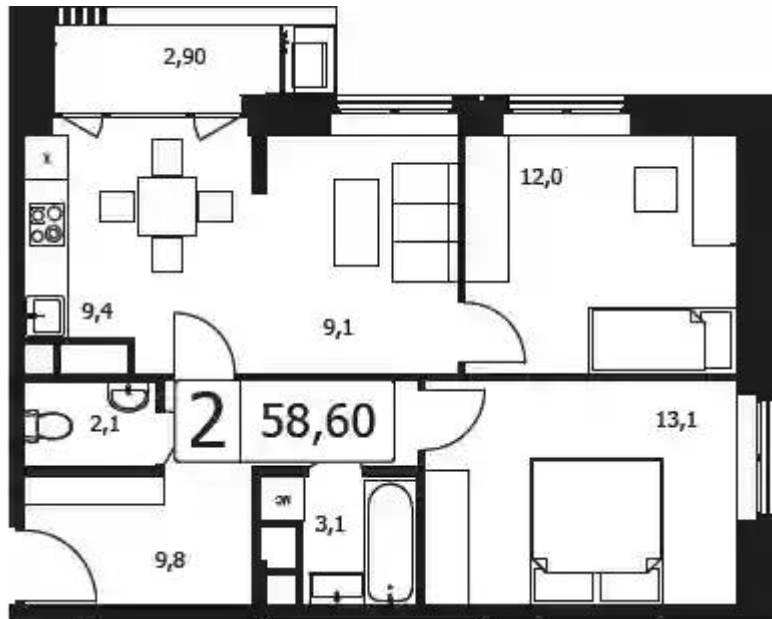

Продажа

Twice Корпус 2

Москва, Кунцево

ул Маршала Тимошенко,

 Молодежная

 Крылатское

 **₽ 26 823 964**

Жилой комплекс «Twice» — это 2 корпуса высотой в 9 этажей с терракотовыми фасадами и панорамными окнами. В доме выполнена дизайнерская отделка лобби и установлены современные лифты. В проекте «Twice» представлено более 30 форматов квартир: от компактных функциональных однокомнатных квартир до просторных четырехкомнатных лотов. Представлены как стандартные типы планировок, так и евро формата, где кухни объединены с гостиными. На первых этажах комплекса «Twice» находятся коммерческие помещения. Во внутреннем дворе, свободном от машин, созданы места для отдыха: пешеходно-прогулочные зоны и детские площадки. Для владельцев автомобилей предусмотрен подземный паркинг. ЖК «Twice» находится в районе Кунцево. В пешей доступности расположены магазины, детские сады, школы, кафе, медицинские учреждения, Ромашковский лес и парки. До метро «Молодежная» можно добраться за 15 минут пешком.

Жилой комплекс: **Twice**
Год постройки: **2022**
Тип дома: **Монолитный**

Корпус ЖК: **Корпус 2**
Квартал сдачи: **4**

Планировки

2-к.квартира 58.6 м², 6/8 эт.

от ₹ 30 734 587

Количество комнат	2
Общая площадь	58.6 м ²
Стоимость за м ²	₹ 524 481
Жилая площадь	25.1 м ²
Площадь кухни	18.5 м ²
Этаж	6
Высота потолков	3 м
Тип санузла	Раздельный
Этажность	8

Планировки

2-к.квартира 58.6 м², 7/8 эт.

от **₽ 31 134 121**

Количество комнат	2
Общая площадь	58.6 м ²
Стоимость за м ²	₽ 531 299
Жилая площадь	25.1 м ²
Площадь кухни	18.5 м ²
Этаж	7
Наличие балкона/лоджии	нет
Высота потолков	3 м
Тип санузла	Раздельный
Этажность	8

Планировки

1-к.квартира 51.4 м², 7/8 эт.

от ₹ 26 823 964

Количество комнат	1
Общая площадь	51.4 м ²
Стоимость за м ²	₹ 521 867
Жилая площадь	15.4 м ²
Площадь кухни	20.8 м ²
Этаж	7
Высота потолков	3 м
Тип санузла	Совмещенный
Этажность	8