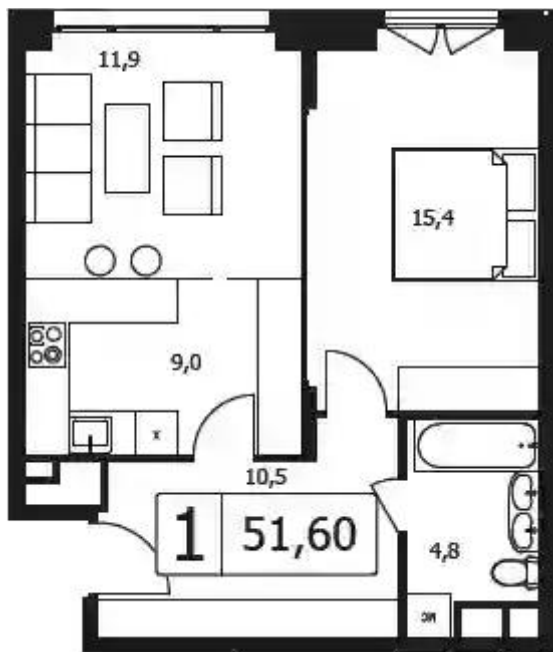

Жилой комплекс: **Twice**
Год постройки: **2022**
Тип дома: **Монолитный**

Корпус ЖК: **Корпус 2**
Квартал сдачи: **4**

Планировки

2-к.квартира 58.6 м², 6/8 эт.

от ₹ 30 734 587

Количество комнат	2
Общая площадь	58.6 м ²
Стоимость за м ²	₹ 524 481
Жилая площадь	25.1 м ²
Площадь кухни	18.5 м ²
Этаж	6
Высота потолков	3 м
Тип санузла	Раздельный
Этажность	8

Планировки

2-к.квартира 58.6 м², 7/8 эт.

от **₽ 31 134 121**

Количество комнат	2
Общая площадь	58.6 м ²
Стоимость за м ²	₽ 531 299
Жилая площадь	25.1 м ²
Площадь кухни	18.5 м ²
Этаж	7
Наличие балкона/лоджии	нет
Высота потолков	3 м
Тип санузла	Раздельный
Этажность	8

Планировки

3-к.квартира 84.1 м², 5/8 эт.

от ₹ 40 759 570

Количество комнат	3
Общая площадь	84.1 м ²
Стоимость за м ²	₹ 484 656
Жилая площадь	45.6 м ²
Площадь кухни	14.1 м ²
Этаж	5
Наличие балкона/лоджии	нет
Высота потолков	3 м
Тип санузла	3
Этажность	8

Планировки

1-к.квартира 51.6 м², 7/8 эт.

от **₽ 26 928 337**

Количество комнат	1
Общая площадь	51.6 м ²
Стоимость за м ²	₽ 521 867
Жилая площадь	15.4 м ²
Площадь кухни	20.9 м ²
Этаж	7
Наличие балкона/лоджии	нет
Высота потолков	3 м
Тип санузла	Совмещенный
Этажность	8