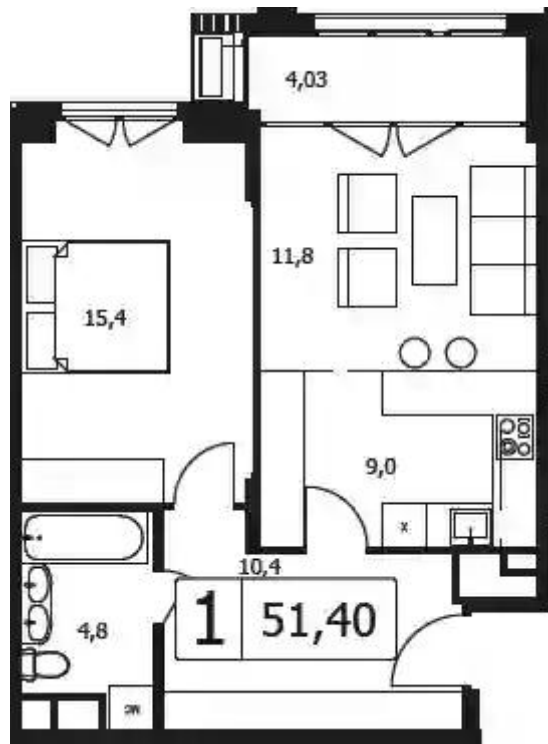

Жилой комплекс: **Twice**
Год постройки: **2022**
Тип дома: **Монолитный**

Корпус ЖК: **Корпус 2**
Квартал сдачи: **4**

Планировки

2-к.квартира 58.6 м², 6/8 эт.

от ₹ 30 734 587

Количество комнат	2
Общая площадь	58.6 м ²
Стоимость за м ²	₹ 524 481
Жилая площадь	25.1 м ²
Площадь кухни	18.5 м ²
Этаж	6
Высота потолков	3 м
Тип санузла	Раздельный
Этажность	8

Планировки

2-к.квартира 58.6 м², 7/8 эт.

от **₽ 31 134 121**

Количество комнат	2
Общая площадь	58.6 м ²
Стоимость за м ²	₽ 531 299
Жилая площадь	25.1 м ²
Площадь кухни	18.5 м ²
Этаж	7
Наличие балкона/лоджии	нет
Высота потолков	3 м
Тип санузла	Раздельный
Этажность	8

Планировки

1-к.квартира 51.4 м², 7/8 эт.

от ₹ 26 823 964

Количество комнат	1
Общая площадь	51.4 м ²
Стоимость за м ²	₹ 521 867
Жилая площадь	15.4 м ²
Площадь кухни	20.8 м ²
Этаж	7
Высота потолков	3 м
Тип санузла	Совмещенный
Этажность	8

Планировки

1-к.квартира 55.46 м², 3/8 эт.

от ₹ 27 538 080

Количество комнат	1
Общая площадь	55.46 м ²
Стоимость за м ²	₹ 496 539
Жилая площадь	15.39 м ²
Площадь кухни	24.51 м ²
Этаж	3
Наличие балкона/лоджии	нет
Высота потолков	3 м
Тип санузла	Совмещенный
Этажность	8