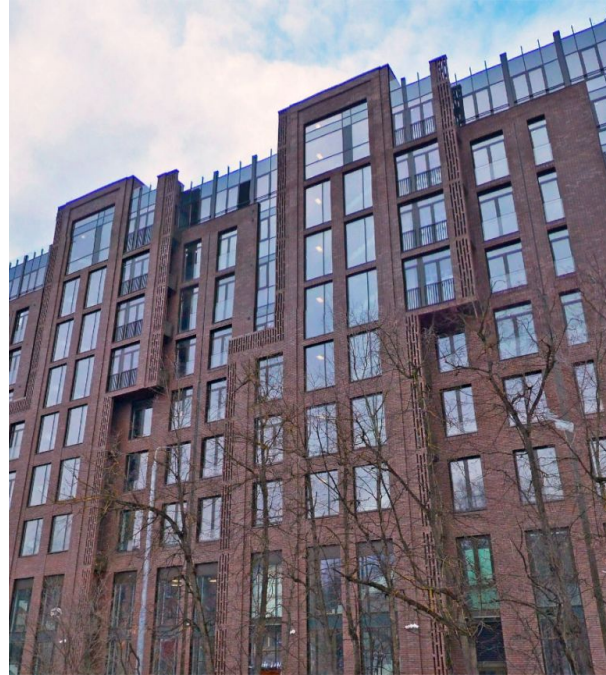

Продажа

Twice Корпус 2

Москва, Кунцево

ул Маршала Тимошенко,

 Молодежная

 Крылатское

 **₽ 26 823 964**

Жилой комплекс «Twice» — это 2 корпуса высотой в 9 этажей с терракотовыми фасадами и панорамными окнами. В доме выполнена дизайнерская отделка лобби и установлены современные лифты. В проекте «Twice» представлено более 30 форматов квартир: от компактных функциональных однокомнатных квартир до просторных четырехкомнатных лотов. Представлены как стандартные типы планировок, так и евро формата, где кухни объединены с гостиными. На первых этажах комплекса «Twice» находятся коммерческие помещения. Во внутреннем дворе, свободном от машин, созданы места для отдыха: пешеходно-прогулочные зоны и детские площадки. Для владельцев автомобилей предусмотрен подземный паркинг. ЖК «Twice» находится в районе Кунцево. В пешей доступности расположены магазины, детские сады, школы, кафе, медицинские учреждения, Ромашковский лес и парки. До метро «Молодежная» можно добраться за 15 минут пешком.

Жилой комплекс: **Twice**
Год постройки: **2022**
Тип дома: **Монолитный**

Корпус ЖК: **Корпус 2**
Квартал сдачи: **4**

Планировки

2-к.квартира 58.6 м², 6/8 эт.

от ₹ 30 734 587

Количество комнат	2
Общая площадь	58.6 м ²
Стоимость за м ²	₹ 524 481
Жилая площадь	25.1 м ²
Площадь кухни	18.5 м ²
Этаж	6
Высота потолков	3 м
Тип санузла	Раздельный
Этажность	8