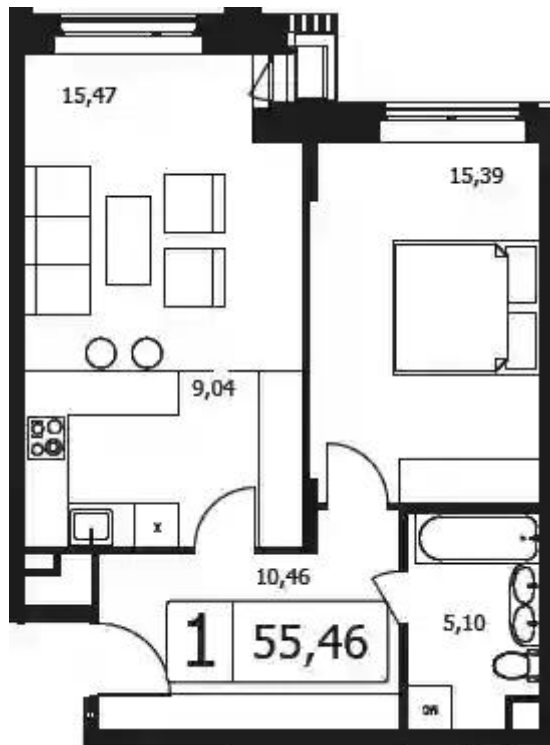

Жилой комплекс: **Twice**
Год постройки: **2022**
Тип дома: **Монолитный**

Корпус ЖК: **Корпус 2**
Квартал сдачи: **4**

Планировки

2-к.квартира 58.6 м², 6/8 эт.

от ₹ 30 734 587

Количество комнат	2
Общая площадь	58.6 м ²
Стоимость за м ²	₹ 524 481
Жилая площадь	25.1 м ²
Площадь кухни	18.5 м ²
Этаж	6
Высота потолков	3 м
Тип санузла	Раздельный
Этажность	8

Планировки

2-к.квартира 58.6 м², 7/8 эт.

от **₽ 31 134 121**

Количество комнат	2
Общая площадь	58.6 м ²
Стоимость за м ²	₽ 531 299
Жилая площадь	25.1 м ²
Площадь кухни	18.5 м ²
Этаж	7
Наличие балкона/лоджии	нет
Высота потолков	3 м
Тип санузла	Раздельный
Этажность	8

Планировки

1-к.квартира 51.4 м², 7/8 эт.

от ₹ 26 823 964

Количество комнат	1
Общая площадь	51.4 м ²
Стоимость за м ²	₹ 521 867
Жилая площадь	15.4 м ²
Площадь кухни	20.8 м ²
Этаж	7
Высота потолков	3 м
Тип санузла	Совмещенный
Этажность	8

Планировки

1-к.квартира 55.46 м², 3/8 эт.

от ₹ 27 538 080

Количество комнат	1
Общая площадь	55.46 м ²
Стоимость за м ²	₹ 496 539
Жилая площадь	15.39 м ²
Площадь кухни	24.51 м ²
Этаж	3
Наличие балкона/лоджии	нет
Высота потолков	3 м
Тип санузла	Совмещенный
Этажность	8