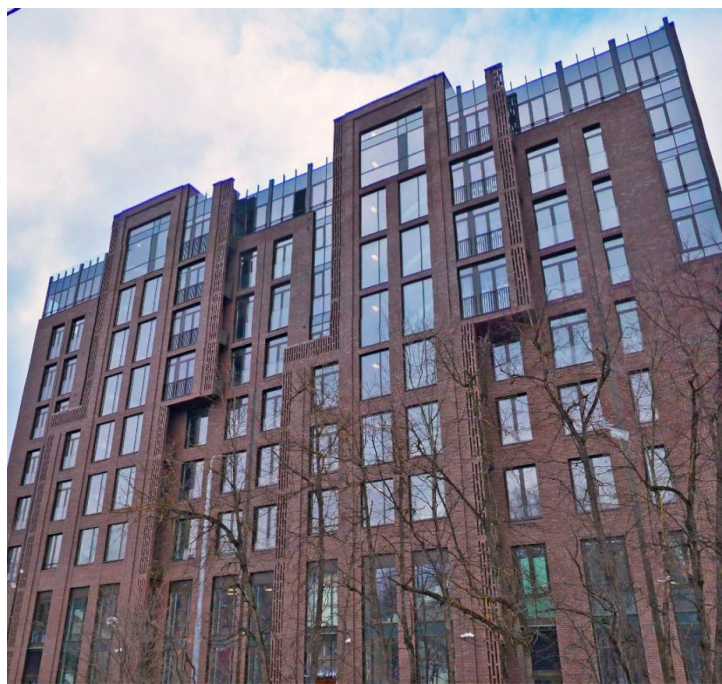

Продажа

Twice Корпус 2

Москва, Кунцево

ул Маршала Тимошенко,

 Молодежная

 Крылатское

 **₽ 26 823 964**

Жилой комплекс «Twice» — это 2 корпуса высотой в 9 этажей с терракотовыми фасадами и панорамными окнами. В доме выполнена дизайнерская отделка лобби и установлены современные лифты. В проекте «Twice» представлено более 30 форматов квартир: от компактных функциональных однокомнатных квартир до просторных четырехкомнатных лотов. Представлены как стандартные типы планировок, так и евро формата, где кухни объединены с гостиными. На первых этажах комплекса «Twice» находятся коммерческие помещения. Во внутреннем дворе, свободном от машин, созданы места для отдыха: пешеходно-прогулочные зоны и детские площадки. Для владельцев автомобилей предусмотрен подземный паркинг. ЖК «Twice» находится в районе Кунцево. В пешей доступности расположены магазины, детские сады, школы, кафе, медицинские учреждения, Ромашковский лес и парки. До метро «Молодежная» можно добраться за 15 минут пешком.

Жилой комплекс: **Twice**
Год постройки: **2022**
Тип дома: **Монолитный**

Корпус ЖК: **Корпус 2**
Квартал сдачи: **4**

Планировки

2-к.квартира 58.6 м², 6/8 эт.

от ₹ 30 734 587

Количество комнат	2
Общая площадь	58.6 м ²
Стоимость за м ²	₹ 524 481
Жилая площадь	25.1 м ²
Площадь кухни	18.5 м ²
Этаж	6
Высота потолков	3 м
Тип санузла	Раздельный
Этажность	8