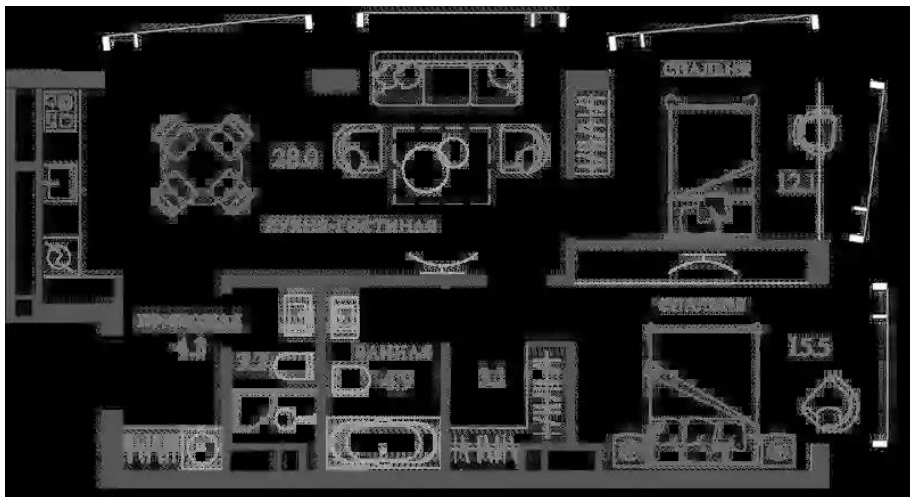

Жилой комплекс: **AHEAD**
Год постройки: **2024**
Тип дома: **Монолитный**

Корпус ЖК: **Корпус 1**
Квартал сдачи: **4**

1-к.квартира

от **₽ 41 817 560**

Количество комнат	1
Общая площадь	68.3 м ²
Стоимость за м ²	₽ 612 263
Жилая площадь	18 м ²
Площадь кухни	30.6 м ²
Этаж	10
Наличие балкона/лоджии	нет
Высота потолков	3.2 м
Тип санузла	3
Этажность	17

2-к.квартира

от **₽ 46 626 920**

Количество комнат	2
Общая площадь	72 м ²
Стоимость за м ²	₽ 647 596
Жилая площадь	27.6 м ²
Площадь кухни	28 м ²
Этаж	8
Наличие балкона/лоджии	нет
Высота потолков	3.2 м
Тип санузла	3
Этажность	17