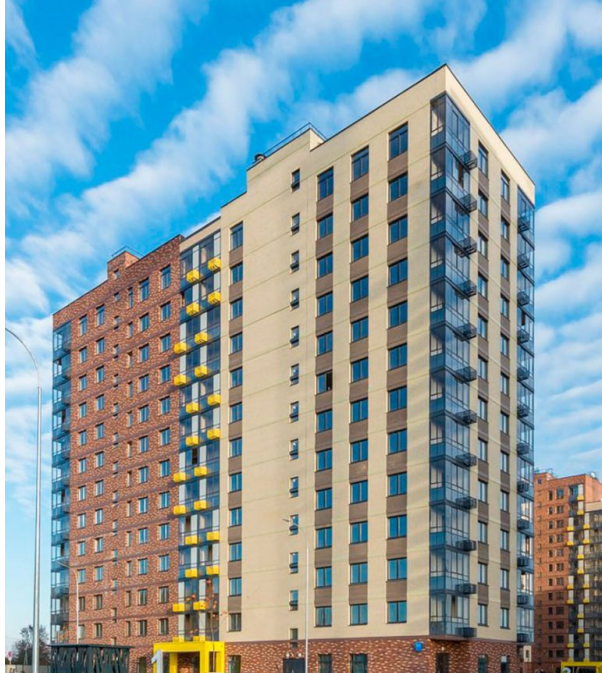

Продажа

Алхимово Корпус 10

Москва, Рязановское

поселок Знамя Октября, Рязановское шоссе,

-  Улица Скобелевская
-  Бульвар Дмитрия Донского
-  Остафьево

 **₽ 7 262 466**

Проект «Алхимово» представляет собой жилой комплекс из нескольких корпусов высотой до 15 этажей. Лаконичные фасады корпусов выполнены в светлых и темных оттенках. Всего проект занимает площадь 44,6 га.

Покупателям в ЖК «Алхимово» предложено множество планировочных решений: в наличии квартиры, как классического типа, так и европланировки. Они передаются дольщикам с чистовой отделкой и без отделки.

Проект включает в себя детские сады и школы. Архитектурное расположение домов образует закрытый двор от машин и случайных прохожих. Для автовладельцев предусмотрены подземные паркинги. На первых этажах находятся кафе, магазины, салоны красоты и аптеки. На придомовой территории располагаются детские и спортивные площадки, пешеходные дорожки и места для отдыха.

Проект реализуется в экологически чистом районе на юге Новой Москвы. Ближайшее окружение квартала — поселение Знамя Октября, лесные массивы и берег реки Десны. В пешей доступности от дома – магазины, поликлиники, детские сады и школы. В 20 минутах ходьбы находится ж/д станция Силикатная, с которой можно за час доехать до центра Москвы. В радиусе 15 км расположено большое количество торговых-развлекательных центров: Бутово Молл, ТРЦ Акварель, ТЦ Капитолий, Карусель и гипермаркет Глобус.

Жилой комплекс: **Алхимово**
Год постройки: **2024**

Корпус ЖК: **Корпус 10**
Квартал сдачи: **4**

Студия 23.24 м², 7/15 эт.

от **₽ 7 262 466**

Количество комнат	Студия
Общая площадь	23.24 м ²
Стоимость за м ²	₽ 312 499
Жилая площадь	15.08 м ²
Этаж	7
Наличие балкона/лоджии	нет
Высота потолков	3 м
Тип санузла	Совмещенный
Этажность	15