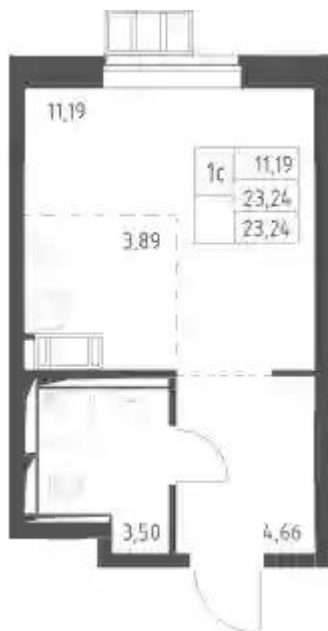

Жилой комплекс: **Алхимово**
Год постройки: **2024**

Корпус ЖК: **Корпус 10**
Квартал сдачи: **4**

Студия 23.24 м², 7/15 эт.

от **₽ 7 262 466**

Количество комнат	Студия
Общая площадь	23.24 м ²
Стоимость за м ²	₽ 312 499
Жилая площадь	15.08 м ²
Этаж	7
Наличие балкона/лоджии	нет
Высота потолков	3 м
Тип санузла	Совмещенный
Этажность	15

Студия 27.04 м², 11/15 эт.

от **₽ 7 609 628**

Количество комнат	Студия
Общая площадь	27.04 м ²
Стоимость за м ²	₽ 281 421
Жилая площадь	17.47 м ²
Этаж	11
Наличие балкона/лоджии	нет
Высота потолков	3 м
Тип санузла	Совмещенный
Этажность	15

Планировки

Студия 27.04 м², 13/15 эт.

от $\text{₽ } 7\,641\,103$

Количество комнат	Студия
Общая площадь	27.04 м ²
Стоимость за м ²	$\text{₽ } 282\,585$
Жилая площадь	17.47 м ²
Этаж	13
Наличие балкона/лоджии	нет
Высота потолков	3 м
Тип санузла	Совмещенный
Этажность	15