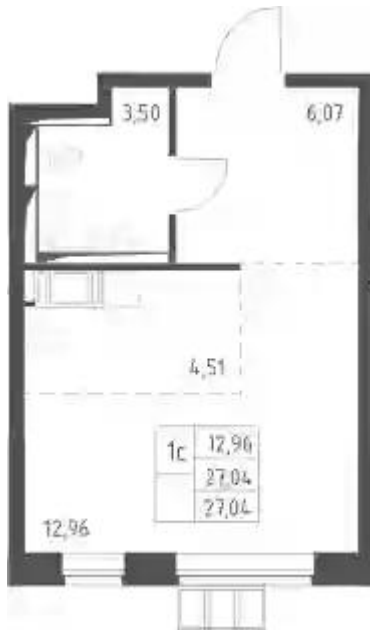

Жилой комплекс: **Алхимово**
Год постройки: **2024**

Корпус ЖК: **Корпус 10**
Квартал сдачи: **4**

Студия 23.24 м², 7/15 эт.

от **₽ 7 262 466**

Количество комнат	Студия
Общая площадь	23.24 м ²
Стоимость за м ²	₽ 312 499
Жилая площадь	15.08 м ²
Этаж	7
Наличие балкона/лоджии	нет
Высота потолков	3 м
Тип санузла	Совмещенный
Этажность	15

Студия 27.04 м², 11/15 эт.

от **₽ 7 609 628**

Количество комнат	Студия
Общая площадь	27.04 м ²
Стоимость за м ²	₽ 281 421
Жилая площадь	17.47 м ²
Этаж	11
Наличие балкона/лоджии	нет
Высота потолков	3 м
Тип санузла	Совмещенный
Этажность	15

Планировки

Студия 27.04 м², 13/15 эт.

от $\text{₽ } 7\,641\,103$

Количество комнат	Студия
Общая площадь	27.04 м ²
Стоимость за м ²	$\text{₽ } 282\,585$
Жилая площадь	17.47 м ²
Этаж	13
Наличие балкона/лоджии	нет
Высота потолков	3 м
Тип санузла	Совмещенный
Этажность	15

Студия 27.04 м², 15/15 эт.

от **₽ 7 889 772**

Количество комнат	Студия
Общая площадь	27.04 м ²
Стоимость за м ²	₽ 291 782
Жилая площадь	17.47 м ²
Этаж	15
Наличие балкона/лоджии	нет
Высота потолков	3.15 м
Тип санузла	Совмещенный
Этажность	15