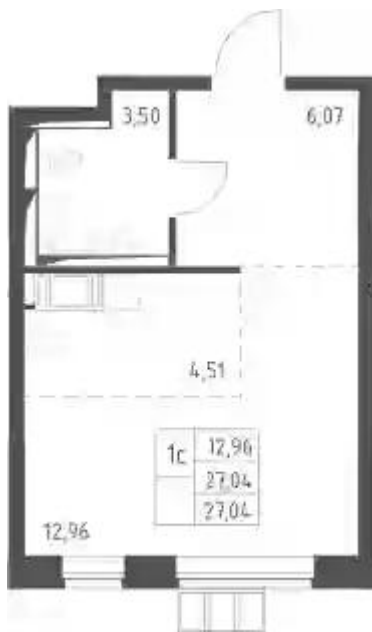

Жилой комплекс: **Алхимово**
Год постройки: **2024**

Корпус ЖК: **Корпус 10**
Квартал сдачи: **4**

Студия 23.24 м², 7/15 эт.

от **₽ 7 262 466**

Количество комнат	Студия
Общая площадь	23.24 м ²
Стоимость за м ²	₽ 312 499
Жилая площадь	15.08 м ²
Этаж	7
Наличие балкона/лоджии	нет
Высота потолков	3 м
Тип санузла	Совмещенный
Этажность	15

Студия 27.04 м², 11/15 эт.

от **₽ 7 609 628**

Количество комнат	Студия
Общая площадь	27.04 м ²
Стоимость за м ²	₽ 281 421
Жилая площадь	17.47 м ²
Этаж	11
Наличие балкона/лоджии	нет
Высота потолков	3 м
Тип санузла	Совмещенный
Этажность	15

Планировки

Студия 27.04 м², 13/15 эт.

от $\text{₽ } 7\,641\,103$

Количество комнат	Студия
Общая площадь	27.04 м ²
Стоимость за м ²	$\text{₽ } 282\,585$
Жилая площадь	17.47 м ²
Этаж	13
Наличие балкона/лоджии	нет
Высота потолков	3 м
Тип санузла	Совмещенный
Этажность	15