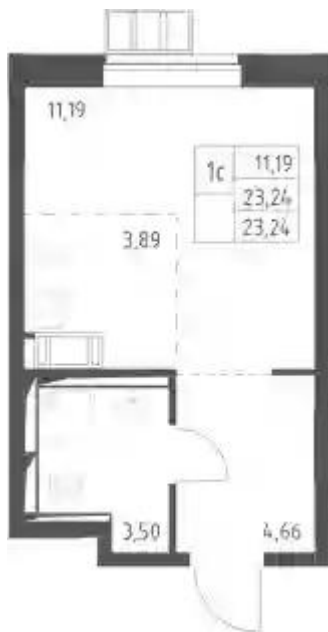

Планировки

Студия 23.24 м², 15/15 эт.

от **₽ 7 599 168**

Количество комнат	Студия
Общая площадь	23.24 м²
Стоимость за м²	₽ 326 987
Жилая площадь	15.08 м²
Этаж	15
Наличие балкона/лоджии	нет
Высота потолков	3.15 м
Тип санузла	Совмещенный
Этажность	15