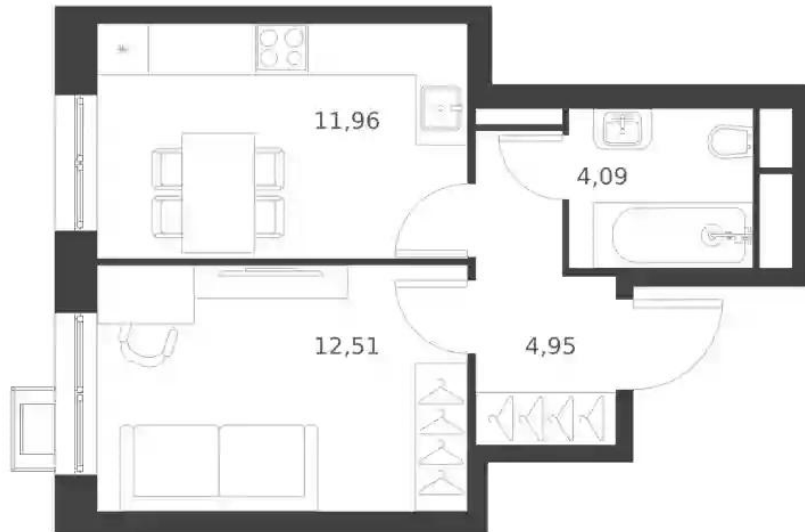

Жилой комплекс: **Талисман на Рокоссовского**
Год постройки: **2023**

Корпус ЖК: **Корпус 1**
Квартал сдачи: **4**

Планировки

88.64 м², 1/2 эт.

от ₹ 36 725 206

Общая площадь	88.64 м ²
Стоимость за м ²	₹ 414 319
Жилая площадь	43.3 м ²
Площадь кухни	16.74 м ²
Этаж	1
Высота потолков	6.8 м
Тип санузла	3
Этажность	2

1-к.квартира

от **₽ 13 129 717**

Количество комнат	1
Общая площадь	33.6 м ²
Стоимость за м ²	₽ 390 765
Жилая площадь	12.51 м ²
Площадь кухни	11.96 м ²
Этаж	8
Наличие балкона/лоджии	нет
Высота потолков	3 м
Тип санузла	Совмещенный
Этажность	28

Планировки

2-к.квартира

от **₽ 19 250 000**

Количество комнат	2
Общая площадь	51.1 м ²
Стоимость за м ²	₽ 376 712
Жилая площадь	21.82 м ²
Площадь кухни	19.05 м ²
Этаж	14
Высота потолков	3 м
Тип санузла	3
Этажность	29

Планировки

3-к.квартира

от **₽ 20 161 590**

Количество комнат	3
Общая площадь	53.6 м ²
Стоимость за м ²	₽ 376 149
Жилая площадь	29.47 м ²
Площадь кухни	10.05 м ²
Этаж	20
Наличие балкона/лоджии	нет
Высота потолков	3 м
Тип санузла	Раздельный
Этажность	29