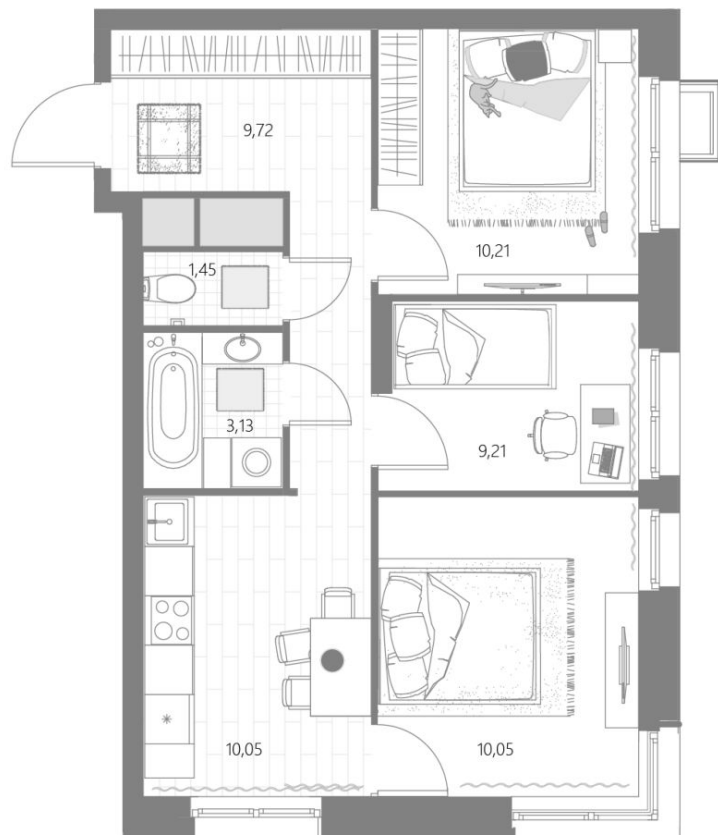

Продажа

Талисман на Рокоссовского Корпус 1

Москва, Восточный

Открытое шоссе,

-  Бульвар Рокоссовского
-  Бульвар Рокоссовского

 **₽ 13 129 717**

Жилой комплекс «Талисман на Рокоссовского» представляет собой 3 кирпично-монолитных корпуса бизнес-класса. В оформлении стен используется навесной вентилируемый фасад из керамогранита. В лобби сделана дизайнерская отделка и обустроены зоны отдыха.

Жилой комплекс: **Талисман на Рокоссовского**
Год постройки: **2023**

Корпус ЖК: **Корпус 1**
Квартал сдачи: **4**

Планировки

88.64 м², 1/2 эт.

от ₹ 36 725 206

Общая площадь	88.64 м ²
Стоимость за м ²	₹ 414 319
Жилая площадь	43.3 м ²
Площадь кухни	16.74 м ²
Этаж	1
Высота потолков	6.8 м
Тип санузла	3
Этажность	2

Планировки

2-к.квартира

от **₽ 19 250 000**

Количество комнат	2
Общая площадь	51.1 м ²
Стоимость за м ²	₽ 376 712
Жилая площадь	21.82 м ²
Площадь кухни	19.05 м ²
Этаж	14
Высота потолков	3 м
Тип санузла	3
Этажность	29

Планировки

3-к.квартира

от **₽ 20 161 590**

Количество комнат	3
Общая площадь	53.6 м ²
Стоимость за м ²	₽ 376 149
Жилая площадь	29.47 м ²
Площадь кухни	10.05 м ²
Этаж	20
Наличие балкона/лоджии	нет
Высота потолков	3 м
Тип санузла	Раздельный
Этажность	29