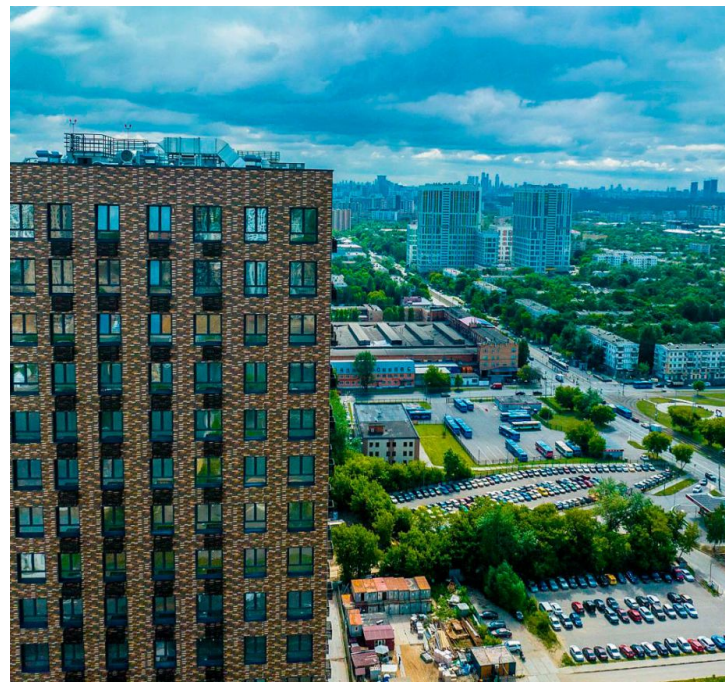

Продажа

Талисман на Рокоссовского Корпус 1

Москва, Восточный

Открытое шоссе,

-  Бульвар Рокоссовского
-  Бульвар Рокоссовского

 **₽ 13 129 717**

Жилой комплекс «Талисман на Рокоссовского» представляет собой 3 кирпично-монолитных корпуса бизнес-класса. В оформлении стен используется навесной вентилируемый фасад из керамогранита. В лобби сделана дизайнерская отделка и обустроены зоны отдыха.

Всего в проекте «Талисман на Рокоссовского» предложено 803 квартиры. Они сдаются без стен или с подчистовой отделкой. Высота потолков — от 2,85 до 3 метров.

Благоустройство прилегающей территории ЖК «Талисман на Рокоссовского» включает в себя игровую площадку из дерева, зонированную на участки в зависимости от возрастных групп. Рядом место для пикников под навесом и спортивная зона с оборудованием для воркаута. Жителям доступен консьерж-сервис и охрана. Для владельцев автомобилей предусмотрен подземный паркинг на 206 машиномест.

Проект «Талисман на Рокоссовского» находится в районе Богородское. В пешей доступности находятся детские сады, гимназии, школы, вузы, прогулочно-парковые зоны и торговые центры. Национальный парк Лосиный остров находится всего в 15 минутах пешком.