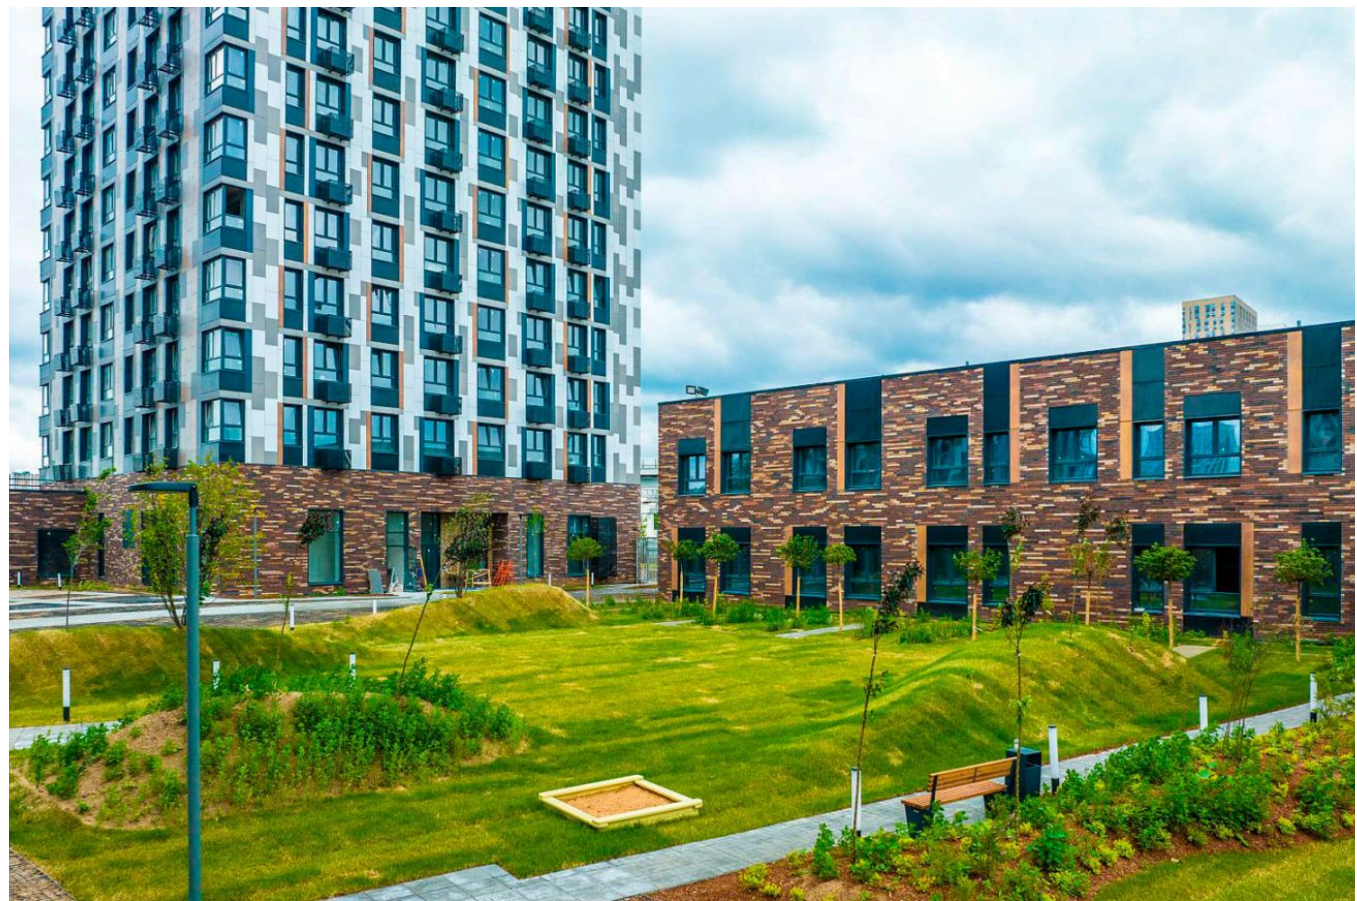

Продажа

Талисман на Рокоссовского Корпус 1

Москва, Восточный

Открытое шоссе,

-  Бульвар Рокоссовского
-  Бульвар Рокоссовского

 **₽ 13 129 717**

Жилой комплекс «Талисман на Рокоссовского» представляет собой 3 кирпично-монолитных корпуса бизнес-класса. В оформлении стен используется навесной вентилируемый фасад из керамогранита. В лобби сделана дизайнерская отделка и обустроены зоны отдыха.

Всего в проекте «Талисман на Рокоссовского» предложено 803 квартиры. Они сдаются без стен или с подчистовой отделкой. Высота потолков — от 2,85 до 3 метров.

Благоустройство прилегающей территории ЖК «Талисман на Рокоссовского» включает в себя игровую площадку из дерева, зонированную на участки в зависимости от возрастных групп. Рядом место для пикников под навесом и спортивная зона с оборудованием для воркаута. Жителям доступен консьерж-сервис и охрана. Для владельцев автомобилей предусмотрен подземный паркинг на 206 машиномест.

Проект «Талисман на Рокоссовского» находится в районе Богородское. В пешей доступности находятся детские сады, гимназии, школы, вузы, прогулочно-парковые зоны и торговые центры. Национальный парк Лосиный остров находится всего в 15 минутах пешком.