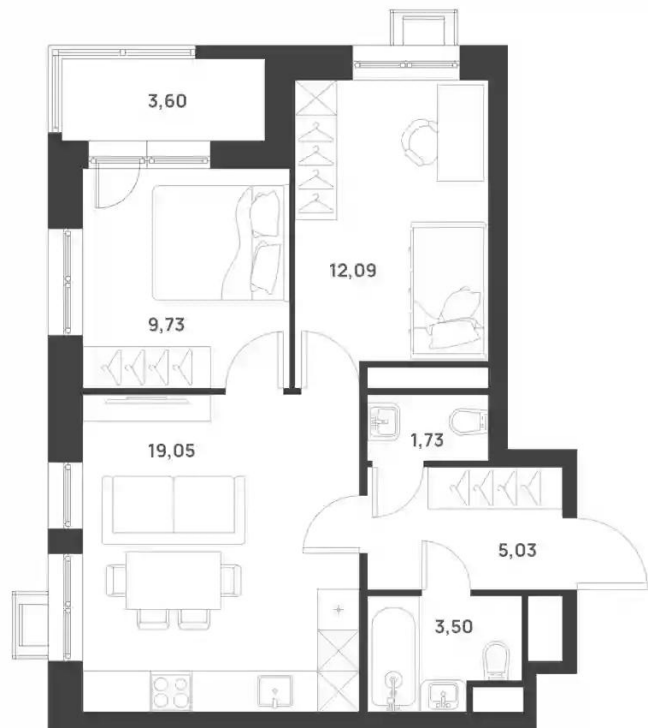

Жилой комплекс: **Талисман на Рокоссовского**
Год постройки: **2023**

Корпус ЖК: **Корпус 1**
Квартал сдачи: **4**

Планировки

88.64 м², 1/2 эт.

от ₹ 36 725 206

Общая площадь	88.64 м ²
Стоимость за м ²	₹ 414 319
Жилая площадь	43.3 м ²
Площадь кухни	16.74 м ²
Этаж	1
Высота потолков	6.8 м
Тип санузла	3
Этажность	2

1-к.квартира

от **₽ 13 129 717**

Количество комнат	1
Общая площадь	33.6 м ²
Стоимость за м ²	₽ 390 765
Жилая площадь	12.51 м ²
Площадь кухни	11.96 м ²
Этаж	8
Наличие балкона/лоджии	нет
Высота потолков	3 м
Тип санузла	Совмещенный
Этажность	28

Планировки

2-к.квартира

от **₽ 19 250 000**

Количество комнат	2
Общая площадь	51.1 м ²
Стоимость за м ²	₽ 376 712
Жилая площадь	21.82 м ²
Площадь кухни	19.05 м ²
Этаж	14
Высота потолков	3 м
Тип санузла	3
Этажность	29

Планировки

3-к.квартира

от **₽ 20 161 590**

Количество комнат	3
Общая площадь	53.6 м ²
Стоимость за м ²	₽ 376 149
Жилая площадь	29.47 м ²
Площадь кухни	10.05 м ²
Этаж	20
Наличие балкона/лоджии	нет
Высота потолков	3 м
Тип санузла	Раздельный
Этажность	29