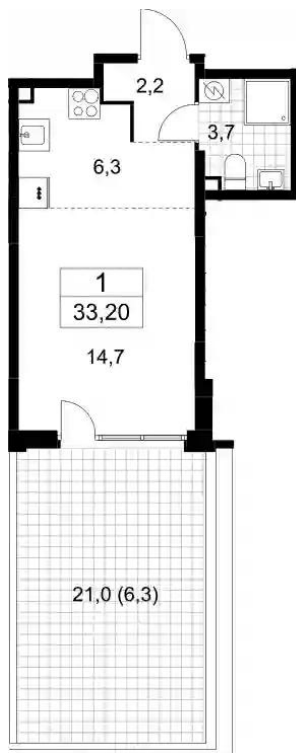

Жилой комплекс: **Бунинские кварталы**
Год постройки: **2025**

Корпус ЖК: **Корпус 2.4**
Квартал сдачи: **1**

Планировки

Студия 26.9 м², 2/8 эт.

от **₽ 7 799 547**

Количество комнат	Студия
Общая площадь	26.9 м ²
Стоимость за м ²	₽ 289 946
Жилая площадь	21 м ²
Этаж	2
Высота потолков	2.99 м
Тип санузла	Совмещенный
Этажность	8

Планировки

1-к.квартира 35 м², 6/8 эт.

от ₹ 9 913 858

Количество комнат	1
Общая площадь	35 м ²
Стоимость за м ²	₹ 283 253
Жилая площадь	14.1 м ²
Площадь кухни	11.3 м ²
Этаж	6
Высота потолков	2.99 м
Тип санузла	Совмещенный
Этажность	8

Планировки

1-к.квартира 38.9 м², 6/8 эт.

от ₹ 9 926 024

Количество комнат	1
Общая площадь	38.9 м ²
Стоимость за м ²	₹ 255 168
Жилая площадь	11.8 м ²
Площадь кухни	17.1 м ²
Этаж	6
Высота потолков	2.99 м
Тип санузла	Совмещенный
Этажность	8

Планировки

Студия 20.1 м², 7/8 эт.

от **₽ 6 935 846**

Количество комнат	Студия
Общая площадь	20.1 м ²
Стоимость за м ²	₽ 345 067
Жилая площадь	13.5 м ²
Этаж	7
Высота потолков	2.99 м
Тип санузла	Совмещенный
Этажность	8