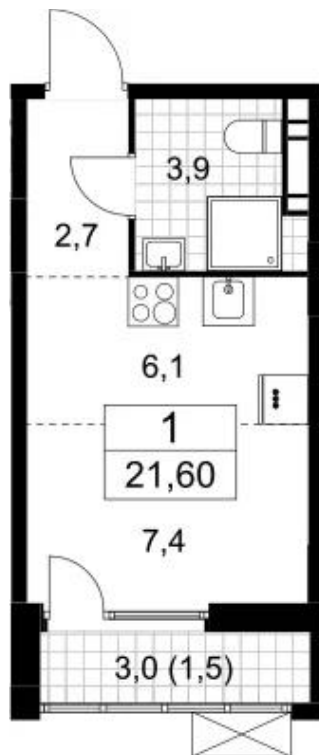

Планировки

1-к.квартира 38.9 м², 6/8 эт.

от ₹ 9 926 024

Количество комнат	1
Общая площадь	38.9 м ²
Стоимость за м ²	₹ 255 168
Жилая площадь	11.8 м ²
Площадь кухни	17.1 м ²
Этаж	6
Высота потолков	2.99 м
Тип санузла	Совмещенный
Этажность	8

Планировки

2-к.квартира 57.5 м², 2/8 эт.

от ₹ 15 011 411

Количество комнат	2
Общая площадь	57.5 м ²
Стоимость за м ²	₹ 261 068
Жилая площадь	28.8 м ²
Площадь кухни	11.8 м ²
Этаж	2
Высота потолков	2.99 м
Тип санузла	3
Этажность	8

1-к.квартира 39.1 м², 2/8 эт.

от ₹ 10 063 923

Количество комнат	1
Общая площадь	39.1 м ²
Стоимость за м ²	₹ 257 389
Жилая площадь	13.6 м ²
Площадь кухни	16.6 м ²
Этаж	2
Высота потолков	2.99 м
Тип санузла	Совмещенный
Этажность	8

Планировки

Студия 20.1 м², 7/8 эт.

от **₽ 6 935 846**

Количество комнат	Студия
Общая площадь	20.1 м ²
Стоимость за м ²	₽ 345 067
Жилая площадь	13.5 м ²
Этаж	7
Высота потолков	2.99 м
Тип санузла	Совмещенный
Этажность	8