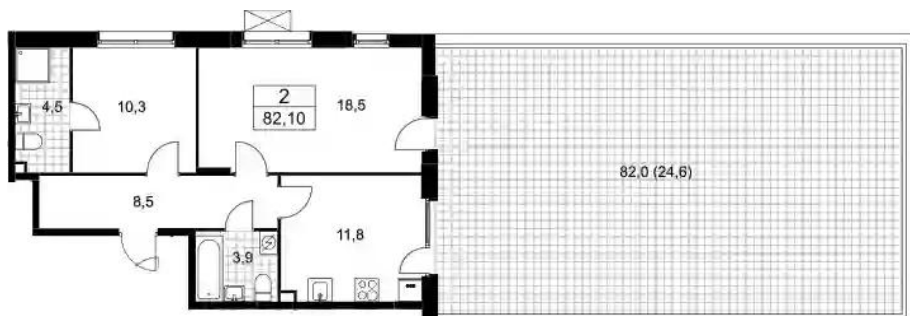

Планировки

1-к.квартира 35 м², 6/8 эт.

от ₹ 9 913 858

Количество комнат	1
Общая площадь	35 м ²
Стоимость за м ²	₹ 283 253
Жилая площадь	14.1 м ²
Площадь кухни	11.3 м ²
Этаж	6
Высота потолков	2.99 м
Тип санузла	Совмещенный
Этажность	8

Планировки

1-к.квартира 38.9 м², 6/8 эт.

от ₹ 9 926 024

Количество комнат	1
Общая площадь	38.9 м ²
Стоимость за м ²	₹ 255 168
Жилая площадь	11.8 м ²
Площадь кухни	17.1 м ²
Этаж	6
Высота потолков	2.99 м
Тип санузла	Совмещенный
Этажность	8

Планировки

2-к.квартира 57.5 м², 2/8 эт.

от ₹ 15 011 411

Количество комнат	2
Общая площадь	57.5 м ²
Стоимость за м ²	₹ 261 068
Жилая площадь	28.8 м ²
Площадь кухни	11.8 м ²
Этаж	2
Высота потолков	2.99 м
Тип санузла	3
Этажность	8