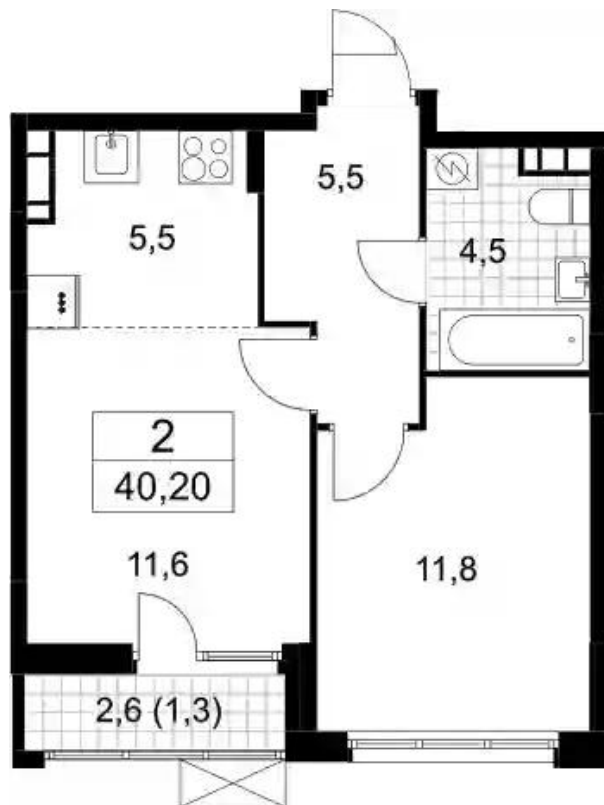

Жилой комплекс: **Бунинские кварталы**
Год постройки: **2025**

Корпус ЖК: **Корпус 2.4**
Квартал сдачи: **1**

Планировки

Студия 26.9 м², 2/8 эт.

от **₽ 7 799 547**

Количество комнат	Студия
Общая площадь	26.9 м ²
Стоимость за м ²	₽ 289 946
Жилая площадь	21 м ²
Этаж	2
Высота потолков	2.99 м
Тип санузла	Совмещенный
Этажность	8

Планировки

1-к.квартира 35 м², 6/8 эт.

от ₹ 9 913 858

Количество комнат	1
Общая площадь	35 м ²
Стоимость за м ²	₹ 283 253
Жилая площадь	14.1 м ²
Площадь кухни	11.3 м ²
Этаж	6
Высота потолков	2.99 м
Тип санузла	Совмещенный
Этажность	8

Планировки

1-к.квартира 38.9 м², 6/8 эт.

от ₹ 9 926 024

Количество комнат	1
Общая площадь	38.9 м ²
Стоимость за м ²	₹ 255 168
Жилая площадь	11.8 м ²
Площадь кухни	17.1 м ²
Этаж	6
Высота потолков	2.99 м
Тип санузла	Совмещенный
Этажность	8

Планировки

2-к.квартира 57.5 м², 2/8 эт.

от ₹ 15 011 411

Количество комнат	2
Общая площадь	57.5 м ²
Стоимость за м ²	₹ 261 068
Жилая площадь	28.8 м ²
Площадь кухни	11.8 м ²
Этаж	2
Высота потолков	2.99 м
Тип санузла	3
Этажность	8