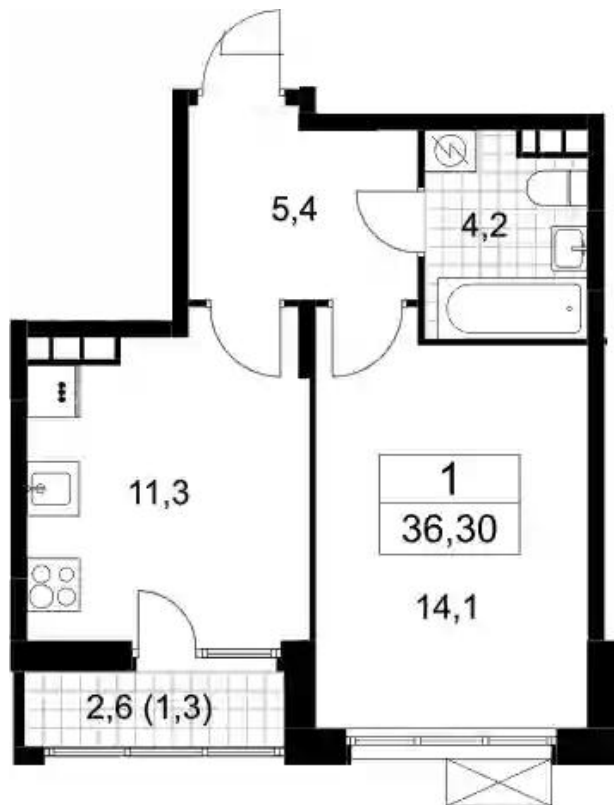

Жилой комплекс: **Бунинские кварталы**
Год постройки: **2025**

Корпус ЖК: **Корпус 2.4**
Квартал сдачи: **1**

Планировки

Студия 26.9 м², 2/8 эт.

от **₽ 7 799 547**

Количество комнат	Студия
Общая площадь	26.9 м ²
Стоимость за м ²	₽ 289 946
Жилая площадь	21 м ²
Этаж	2
Высота потолков	2.99 м
Тип санузла	Совмещенный
Этажность	8

Планировки

1-к.квартира 35 м², 6/8 эт.

от ₹ 9 913 858

Количество комнат	1
Общая площадь	35 м ²
Стоимость за м ²	₹ 283 253
Жилая площадь	14.1 м ²
Площадь кухни	11.3 м ²
Этаж	6
Высота потолков	2.99 м
Тип санузла	Совмещенный
Этажность	8

Планировки

1-к.квартира 38.9 м², 6/8 эт.

от ₹ 9 926 024

Количество комнат	1
Общая площадь	38.9 м ²
Стоимость за м ²	₹ 255 168
Жилая площадь	11.8 м ²
Площадь кухни	17.1 м ²
Этаж	6
Высота потолков	2.99 м
Тип санузла	Совмещенный
Этажность	8

Планировки

2-к.квартира 57.5 м², 2/8 эт.

от ₹ 15 011 411

Количество комнат	2
Общая площадь	57.5 м ²
Стоимость за м ²	₹ 261 068
Жилая площадь	28.8 м ²
Площадь кухни	11.8 м ²
Этаж	2
Высота потолков	2.99 м
Тип санузла	3
Этажность	8