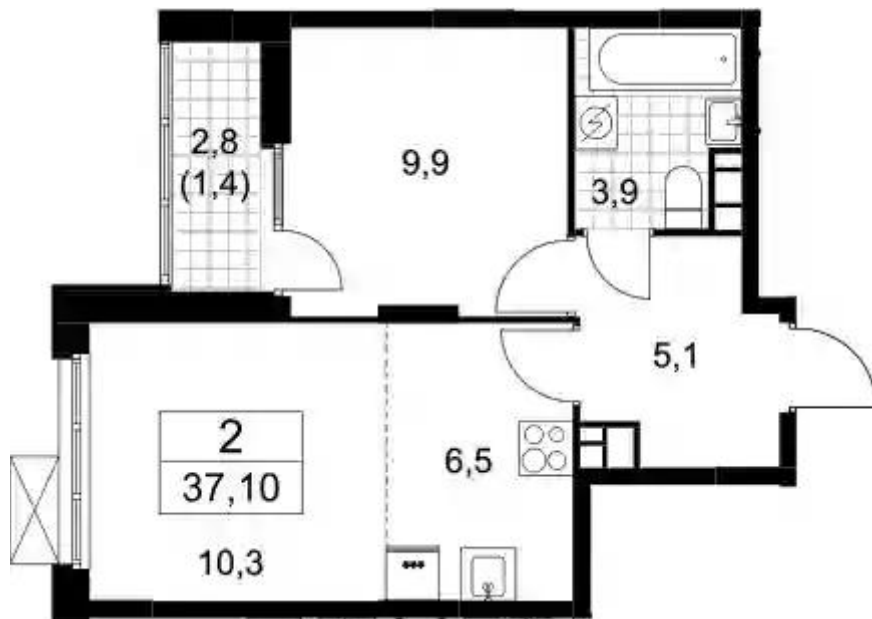

Планировки

2-к.квартира 59.1 м², 19/19 эт.

от ₹ 17 184 716

Количество комнат	2
Общая площадь	59.1 м ²
Стоимость за м ²	₹ 290 774
Жилая площадь	25.2 м ²
Площадь кухни	18.4 м ²
Этаж	19
Высота потолков	2.99 м
Тип санузла	3
Этажность	19

Планировки

Студия 22.7 м², 19/19 эт.

от ₹ 8 694 725

Количество комнат	Студия
Общая площадь	22.7 м ²
Стоимость за м ²	₹ 383 028
Жилая площадь	15.5 м ²
Этаж	19
Высота потолков	2.99 м
Тип санузла	Совмещенный
Этажность	19

Планировки

1-к.квартира 35.7 м², 19/19 эт.

от ₹ 12 516 947

Количество комнат	1
Общая площадь	35.7 м ²
Стоимость за м ²	₹ 350 615
Жилая площадь	9.9 м ²
Площадь кухни	16.8 м ²
Этаж	19
Высота потолков	2.99 м
Тип санузла	Совмещенный
Этажность	19

Планировки

2-к.квартира 47.8 м², 19/19 эт.

от $\text{₽ } 14\ 629\ 636$

Количество комнат	2
Общая площадь	47.8 м ²
Стоимость за м ²	$\text{₽ } 306\ 059$
Жилая площадь	25.3 м ²
Площадь кухни	10.1 м ²
Этаж	19
Высота потолков	2.99 м
Тип санузла	Совмещенный
Этажность	19