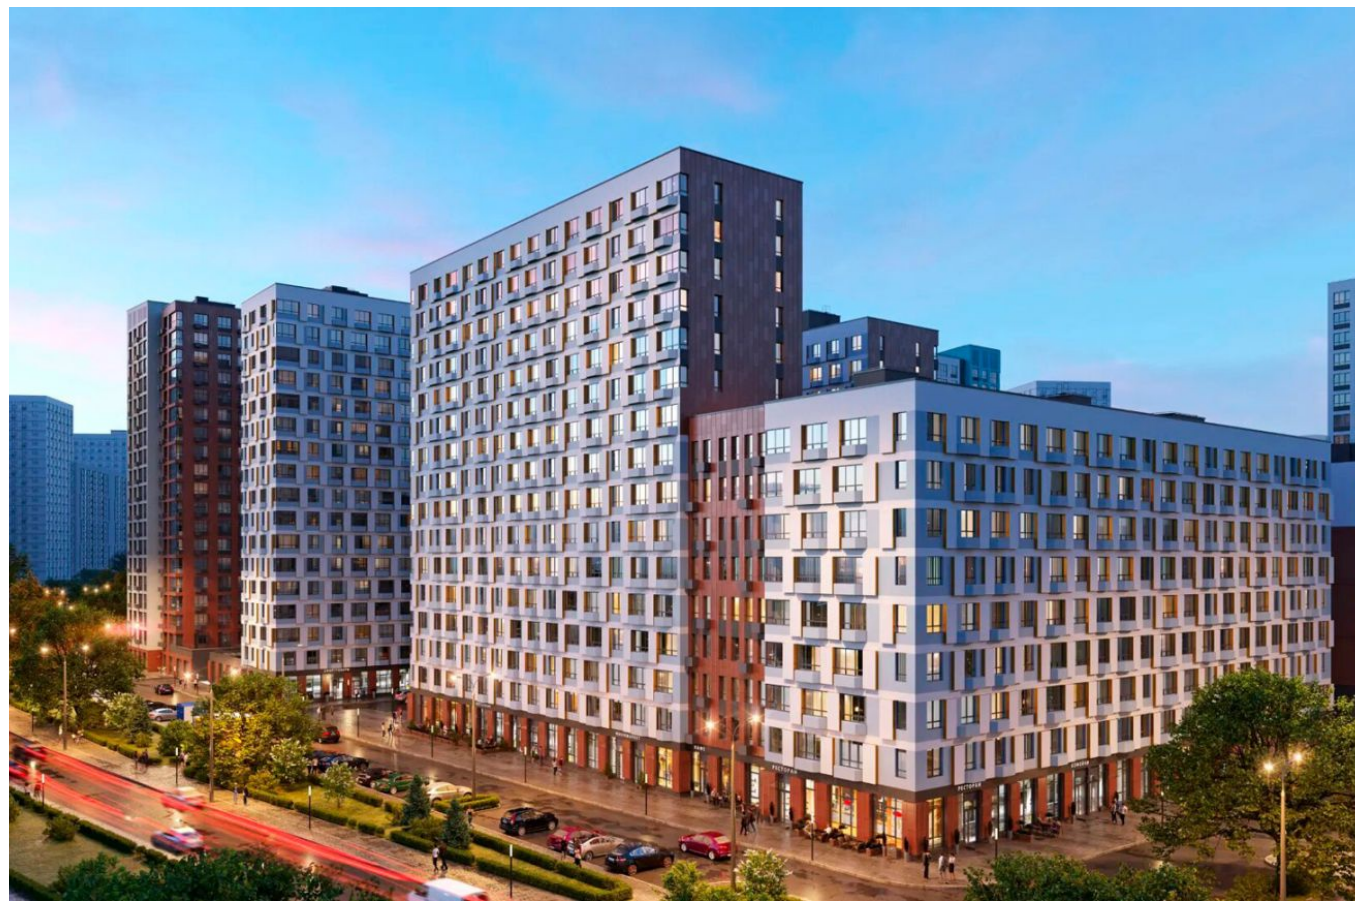

Продажа

Бунинские кварталы Корпус 2.2

Москва, Сосенское

пр-кт Куприна,

-  Бунинская аллея
-  Коммунарка

 **₽ 8 694 725**

Жилой комплекс «Бунинские кварталы» это комплексная застройка монолитными домами переменной этажности: от 9 до 19 этажей. Дома отличает выразительная, динамическая пластика фасадов со смещением элементов отделки, сочетание контрастных тонов и большое количество остекления. В дизайнерских входных группах предусмотрены зона ожидания, санузел, лапомойки и места для хранения колясок.

В закрытых дворах жилого комплекса «Бунинские кварталы» расположены детские и спортивные площадки, спроектированы места для отдыха. На территории комплекса предусмотрен образовательный центр. На первых этажах домов расположены коммерческие помещения, а для владельцев автомобилей предусмотрен подземный паркинг с прямым доступом на лифте.

ЖК «Бунинские кварталы» расположен в районе Новая Москва. В пешей доступности находятся Ивановский пруд, Потаповские пруды, крытый каток МИЦ «Арена», фитнес клуб, ландшафтный парк «Южное Бутово», магазины, школы и детские сады. Метро «Бунинская Аллея» находится в 10 минутах транспортом.