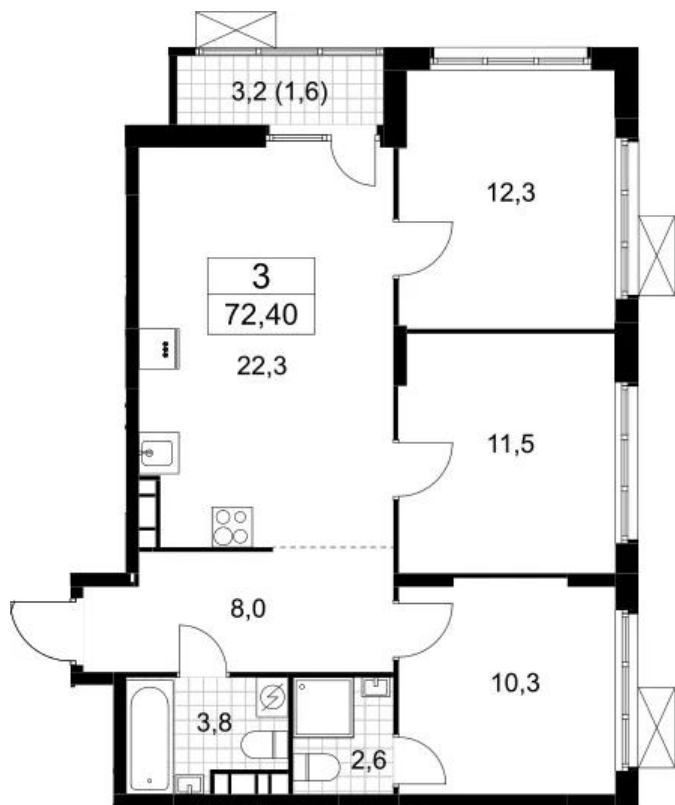

Жилой комплекс: **Бунинские кварталы**
Год постройки: **2025**

Корпус ЖК: **Корпус 2.2**
Квартал сдачи: **2**

Планировки

3-к.квартира 70.8 м², 19/19 эт.

от ₹ 17 577 001

Количество комнат	3
Общая площадь	70.8 м ²
Стоимость за м ²	₹ 248 263
Жилая площадь	34.1 м ²
Площадь кухни	22.3 м ²
Этаж	19
Высота потолков	2.99 м
Тип санузла	3
Этажность	19

Планировки

2-к.квартира 59.1 м², 19/19 эт.

от ₹ 17 184 716

Количество комнат	2
Общая площадь	59.1 м ²
Стоимость за м ²	₹ 290 774
Жилая площадь	25.2 м ²
Площадь кухни	18.4 м ²
Этаж	19
Высота потолков	2.99 м
Тип санузла	3
Этажность	19

Планировки

Студия 22.7 м², 19/19 эт.

от ₹ 8 694 725

Количество комнат	Студия
Общая площадь	22.7 м ²
Стоимость за м ²	₹ 383 028
Жилая площадь	15.5 м ²
Этаж	19
Высота потолков	2.99 м
Тип санузла	Совмещенный
Этажность	19

Планировки

2-к.квартира 47.8 м², 19/19 эт.

от $\text{₽ } 14\ 629\ 636$

Количество комнат	2
Общая площадь	47.8 м ²
Стоимость за м ²	$\text{₽ } 306\ 059$
Жилая площадь	25.3 м ²
Площадь кухни	10.1 м ²
Этаж	19
Высота потолков	2.99 м
Тип санузла	Совмещенный
Этажность	19