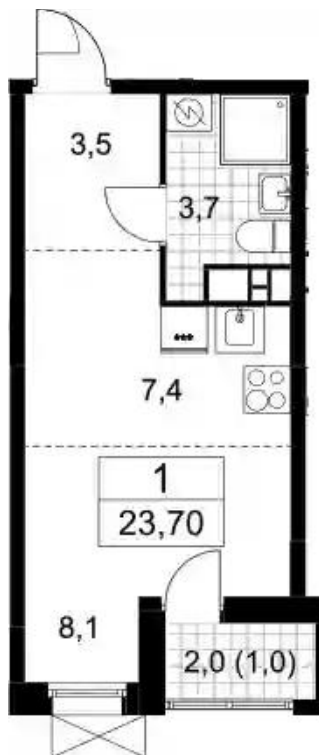

Планировки

2-к.квартира 59.1 м², 19/19 эт.

от ₹ 17 184 716

Количество комнат	2
Общая площадь	59.1 м ²
Стоимость за м ²	₹ 290 774
Жилая площадь	25.2 м ²
Площадь кухни	18.4 м ²
Этаж	19
Высота потолков	2.99 м
Тип санузла	3
Этажность	19

Планировки

Студия 22.7 м², 19/19 эт.

от ₹ 8 694 725

Количество комнат	Студия
Общая площадь	22.7 м ²
Стоимость за м ²	₹ 383 028
Жилая площадь	15.5 м ²
Этаж	19
Высота потолков	2.99 м
Тип санузла	Совмещенный
Этажность	19

Планировки

1-к.квартира 35.7 м², 19/19 эт.

от ₹ 12 516 947

Количество комнат	1
Общая площадь	35.7 м ²
Стоимость за м ²	₹ 350 615
Жилая площадь	9.9 м ²
Площадь кухни	16.8 м ²
Этаж	19
Высота потолков	2.99 м
Тип санузла	Совмещенный
Этажность	19

Планировки

2-к.квартира 47.8 м², 19/19 эт.

от $\text{₽ } 14\ 629\ 636$

Количество комнат	2
Общая площадь	47.8 м ²
Стоимость за м ²	$\text{₽ } 306\ 059$
Жилая площадь	25.3 м ²
Площадь кухни	10.1 м ²
Этаж	19
Высота потолков	2.99 м
Тип санузла	Совмещенный
Этажность	19