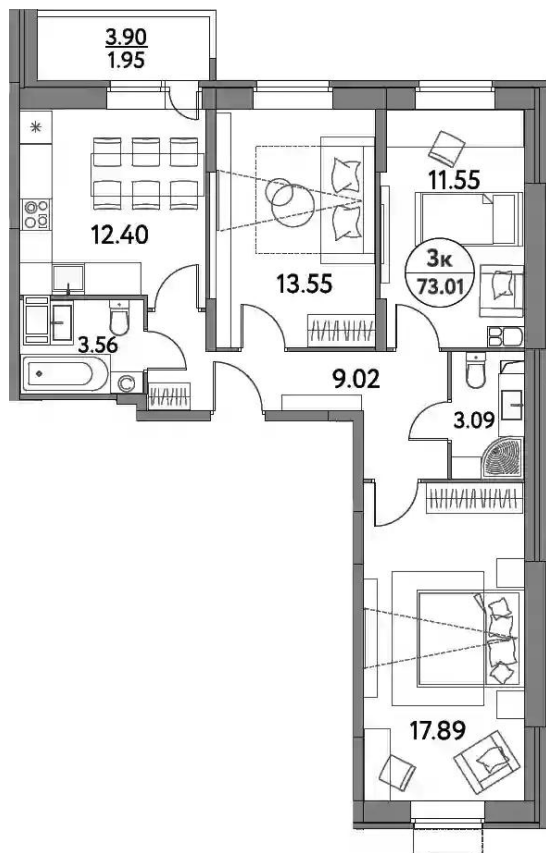

Жилой комплекс: **Дом на Сиреновой**
Год постройки: **2024**

Корпус ЖК: **Корпус 65Б**
Квартал сдачи: **2**

1-к.квартира

от **₽ 6 638 500**

Количество комнат	1
Общая площадь	34.76 м ²
Стоимость за м ²	₽ 190 981
Жилая площадь	17.31 м ²
Площадь кухни	10.15 м ²
Этаж	8
Высота потолков	2.76 м
Тип санузла	Совмещенный
Этажность	17
Отделка	Без отделки

Планировки

2-к.квартира

от **₽ 10 407 250**

Количество комнат	2
Общая площадь	62.99 м²
Стоимость за м²	₽ 165 221
Жилая площадь	33.15 м²
Площадь кухни	15.7 м²
Этаж	12
Высота потолков	2.76 м
Тип санузла	3
Этажность	17
Отделка	Без отделки

Планировки

3-к.квартира

от **₽ 11 347 350**

Количество комнат	3
Общая площадь	71.06 м ²
Стоимость за м ²	₽ 159 687
Жилая площадь	42.99 м ²
Площадь кухни	12.4 м ²
Этаж	8
Высота потолков	2.76 м
Тип санузла	3
Этажность	17
Отделка	Без отделки