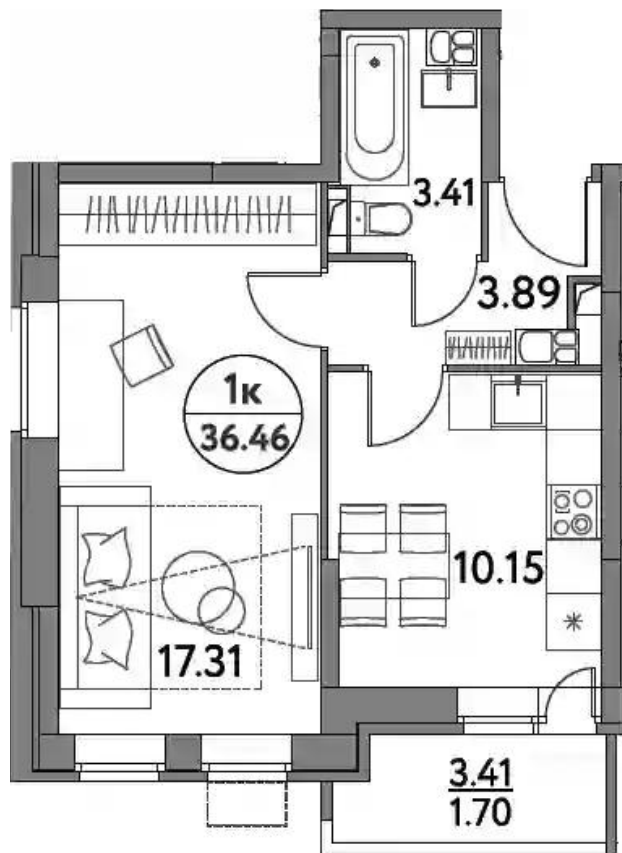

В ЖК «Дом на Сиреневой» множество планировочных решений: от однокомнатных до трехкомнатных квартир. Есть возможность приобрести квартиру с черновой или с чистой отделкой. Высота потолков 2,76 метра. В квартирах установлены двойные стеклопакеты с подоконниками.

Жилой комплекс: **Дом на Сиреновой**
Год постройки: **2024**

Корпус ЖК: **Корпус 65Б**
Квартал сдачи: **2**

1-к.квартира

от **₽ 6 638 500**

Количество комнат	1
Общая площадь	34.76 м ²
Стоимость за м ²	₽ 190 981
Жилая площадь	17.31 м ²
Площадь кухни	10.15 м ²
Этаж	8
Высота потолков	2.76 м
Тип санузла	Совмещенный
Этажность	17
Отделка	Без отделки

Планировки

2-к.квартира

от **₽ 10 407 250**

Количество комнат	2
Общая площадь	62.99 м²
Стоимость за м²	₽ 165 221
Жилая площадь	33.15 м²
Площадь кухни	15.7 м²
Этаж	12
Высота потолков	2.76 м
Тип санузла	3
Этажность	17
Отделка	Без отделки

Планировки

3-к.квартира

от **₽ 11 347 350**

Количество комнат	3
Общая площадь	71.06 м ²
Стоимость за м ²	₽ 159 687
Жилая площадь	42.99 м ²
Площадь кухни	12.4 м ²
Этаж	8
Высота потолков	2.76 м
Тип санузла	3
Этажность	17
Отделка	Без отделки