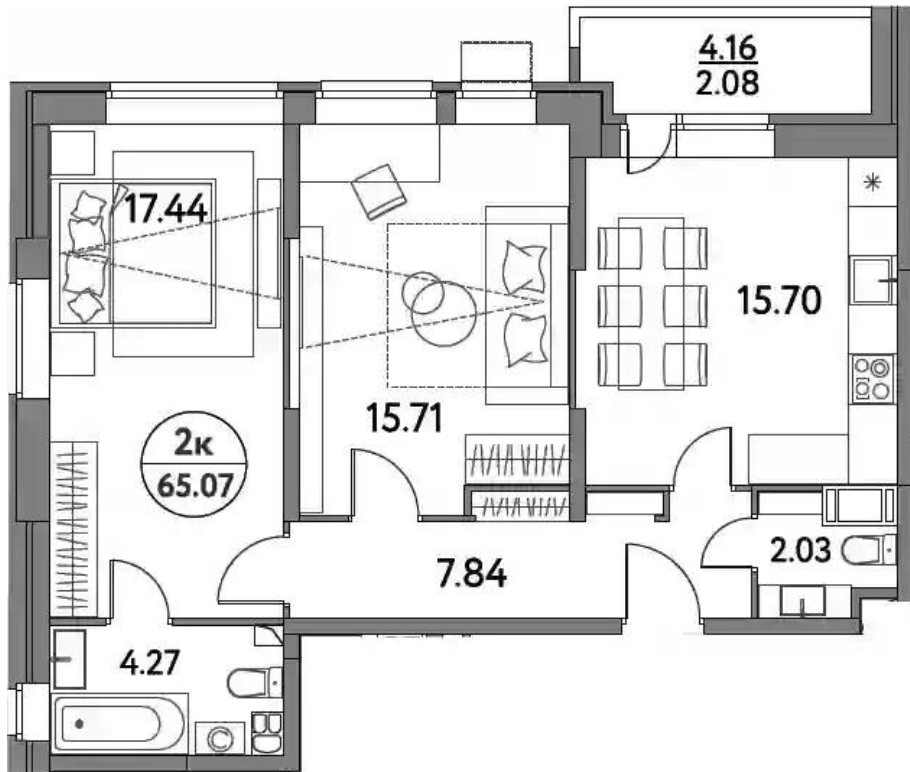

Жилой комплекс: **Дом на Сиреновой**
Год постройки: **2024**

Корпус ЖК: **Корпус 65Б**
Квартал сдачи: **2**

1-к.квартира

от **₽ 6 638 500**

Количество комнат	1
Общая площадь	34.76 м ²
Стоимость за м ²	₽ 190 981
Жилая площадь	17.31 м ²
Площадь кухни	10.15 м ²
Этаж	8
Высота потолков	2.76 м
Тип санузла	Совмещенный
Этажность	17
Отделка	Без отделки

Планировки

2-к.квартира

от **₽ 10 407 250**

Количество комнат	2
Общая площадь	62.99 м²
Стоимость за м²	₽ 165 221
Жилая площадь	33.15 м²
Площадь кухни	15.7 м²
Этаж	12
Высота потолков	2.76 м
Тип санузла	3
Этажность	17
Отделка	Без отделки

Планировки

3-к.квартира

от **₽ 11 347 350**

Количество комнат	3
Общая площадь	71.06 м ²
Стоимость за м ²	₽ 159 687
Жилая площадь	42.99 м ²
Площадь кухни	12.4 м ²
Этаж	8
Высота потолков	2.76 м
Тип санузла	3
Этажность	17
Отделка	Без отделки