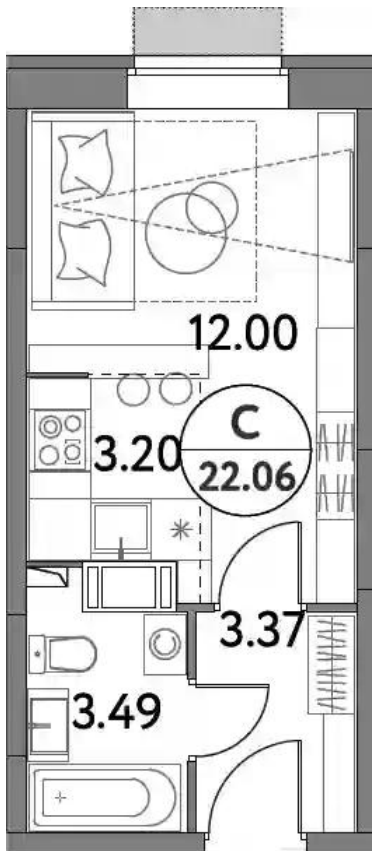

В ЖК «Дом на Сиреновой» множество планировочных решений: от однокомнатных до трехкомнатных квартир. Есть возможность приобрести квартиру с черновой или с чистой отделкой. Высота потолков 2,76 метра. В квартирах установлены двойные стеклопакеты с подоконниками.

Жилой комплекс: **Дом на Сиреновой**
Год постройки: **2024**

Корпус ЖК: **Корпус 62А**
Квартал сдачи: **1**

Студия

от **₽ 4 553 900**

Количество комнат	Студия
Общая площадь	22.06 м ²
Стоимость за м ²	₽ 206 432
Жилая площадь	15.2 м ²
Этаж	8
Наличие балкона/лоджии	нет
Высота потолков	2.76 м
Тип санузла	Совмещенный
Этажность	17
Отделка	Без отделки

Планировки

1-к.квартира

от **₽ 6 193 400**

Количество комнат	1
Общая площадь	31.95 м ²
Стоимость за м ²	₽ 193 847
Жилая площадь	11.59 м ²
Площадь кухни	9.27 м ²
Этаж	10
Высота потолков	2.76 м
Тип санузла	Совмещенный
Этажность	17
Отделка	Без отделки

Планировки

2-к.квартира

от **₽ 9 585 800**

Количество комнат	2
Общая площадь	54.02 м ²
Стоимость за м ²	₽ 177 449
Жилая площадь	27.22 м ²
Площадь кухни	12.28 м ²
Этаж	11
Высота потолков	2.76 м
Тип санузла	Раздельный
Этажность	17
Отделка	Без отделки