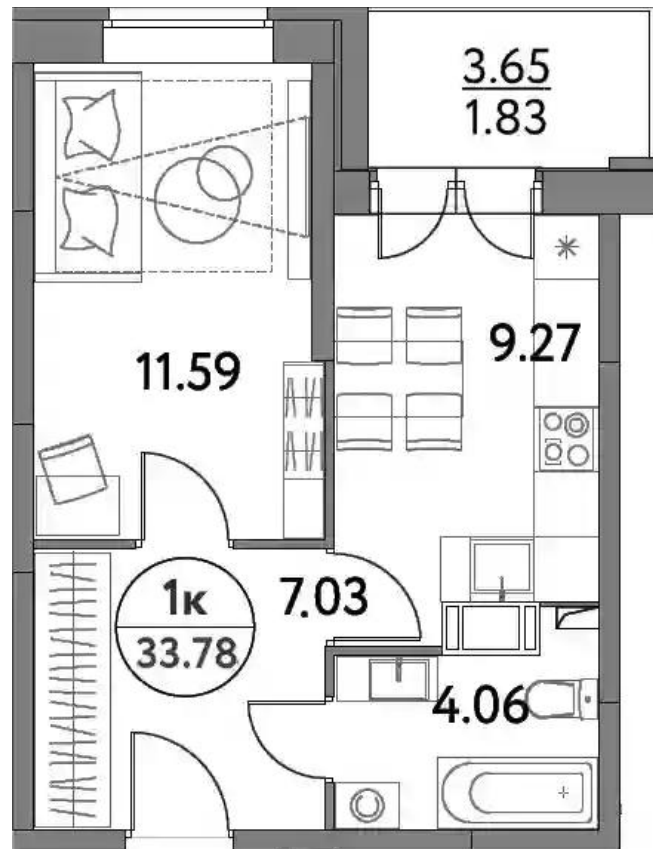

Жилой комплекс: **Дом на Сиреновой**
Год постройки: **2024**

Корпус ЖК: **Корпус 62А**
Квартал сдачи: **1**

Студия

от **₽ 4 553 900**

Количество комнат	Студия
Общая площадь	22.06 м ²
Стоимость за м ²	₽ 206 432
Жилая площадь	15.2 м ²
Этаж	8
Наличие балкона/лоджии	нет
Высота потолков	2.76 м
Тип санузла	Совмещенный
Этажность	17
Отделка	Без отделки

Планировки

1-к.квартира

от **₽ 6 193 400**

Количество комнат	1
Общая площадь	31.95 м ²
Стоимость за м ²	₽ 193 847
Жилая площадь	11.59 м ²
Площадь кухни	9.27 м ²
Этаж	10
Высота потолков	2.76 м
Тип санузла	Совмещенный
Этажность	17
Отделка	Без отделки

Планировки

2-к.квартира

от **₽ 9 585 800**

Количество комнат	2
Общая площадь	54.02 м ²
Стоимость за м ²	₽ 177 449
Жилая площадь	27.22 м ²
Площадь кухни	12.28 м ²
Этаж	11
Высота потолков	2.76 м
Тип санузла	Раздельный
Этажность	17
Отделка	Без отделки

3-к.квартира

от **₽ 11 118 800**

Количество комнат	3
Общая площадь	68.7 м ²
Стоимость за м ²	₽ 161 846
Жилая площадь	40.5 м ²
Площадь кухни	13.86 м ²
Этаж	13
Высота потолков	2.76 м
Тип санузла	Раздельный
Этажность	17
Отделка	Без отделки