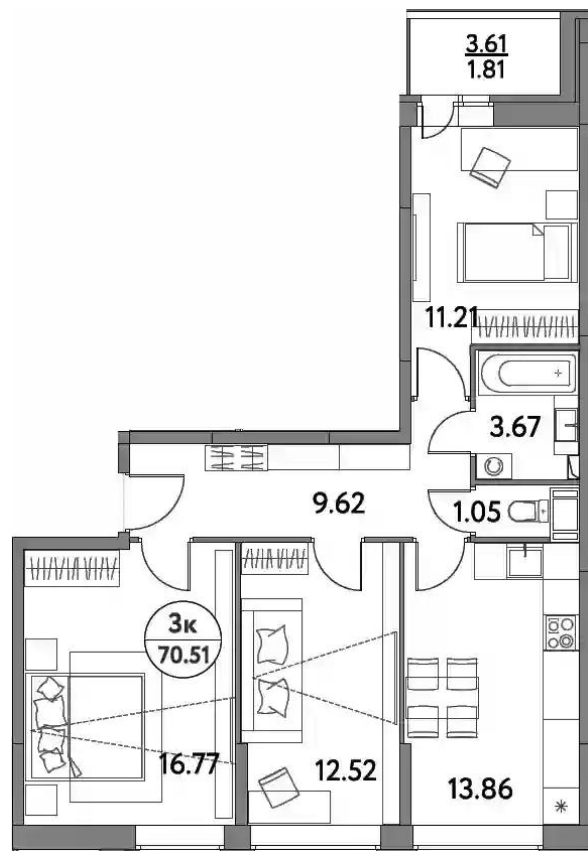

Жилой комплекс: **Дом на Сиреновой**
Год постройки: **2024**

Корпус ЖК: **Корпус 62А**
Квартал сдачи: **1**

Студия

от **₽ 4 553 900**

Количество комнат	Студия
Общая площадь	22.06 м ²
Стоимость за м ²	₽ 206 432
Жилая площадь	15.2 м ²
Этаж	8
Наличие балкона/лоджии	нет
Высота потолков	2.76 м
Тип санузла	Совмещенный
Этажность	17
Отделка	Без отделки

Планировки

1-к.квартира

от **₽ 6 193 400**

Количество комнат	1
Общая площадь	31.95 м ²
Стоимость за м ²	₽ 193 847
Жилая площадь	11.59 м ²
Площадь кухни	9.27 м ²
Этаж	10
Высота потолков	2.76 м
Тип санузла	Совмещенный
Этажность	17
Отделка	Без отделки

Планировки

2-к.квартира

от **₽ 9 585 800**

Количество комнат	2
Общая площадь	54.02 м ²
Стоимость за м ²	₽ 177 449
Жилая площадь	27.22 м ²
Площадь кухни	12.28 м ²
Этаж	11
Высота потолков	2.76 м
Тип санузла	Раздельный
Этажность	17
Отделка	Без отделки

3-к.квартира

от **₽ 11 118 800**

Количество комнат	3
Общая площадь	68.7 м ²
Стоимость за м ²	₽ 161 846
Жилая площадь	40.5 м ²
Площадь кухни	13.86 м ²
Этаж	13
Высота потолков	2.76 м
Тип санузла	Раздельный
Этажность	17
Отделка	Без отделки