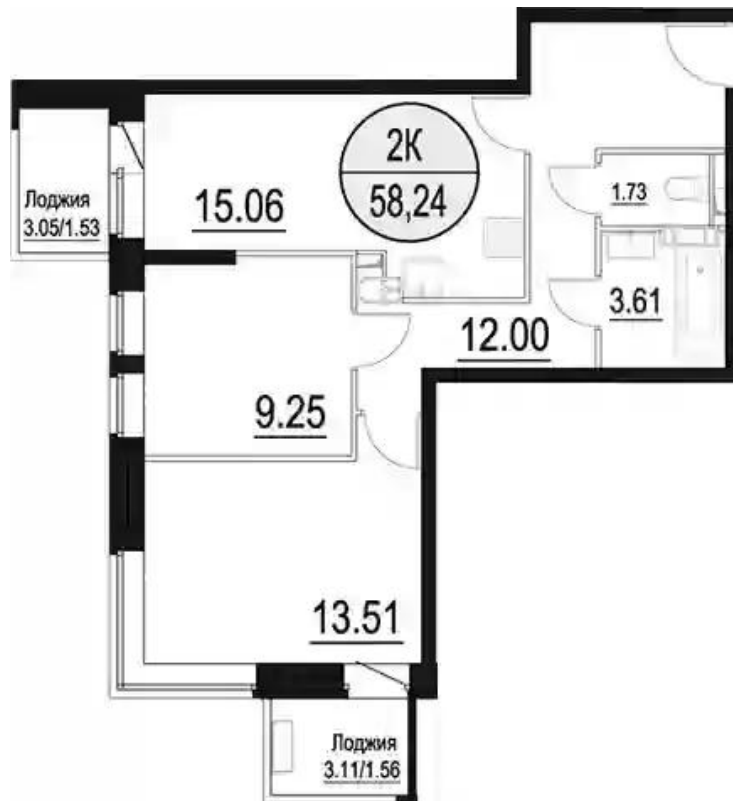

## 2-к.квартира

от **₽ 10 650 500**

Количество комнат	2
Общая площадь	55.15 м <sup>2</sup>
Стоимость за м <sup>2</sup>	₽ 193 119
Жилая площадь	22.76 м <sup>2</sup>
Площадь кухни	15.06 м <sup>2</sup>
Этаж	13
Высота потолков	2.76 м
Тип санузла	Раздельный
Этажность	17

### 3-к.квартира

от **₽ 13 912 500**

Количество комнат	3
Общая площадь	75.39 м²
Стоимость за м²	₽ 184 540
Жилая площадь	44.65 м²
Площадь кухни	15.55 м²
Этаж	3
Высота потолков	2.76 м
Тип санузла	Раздельный
Этажность	17