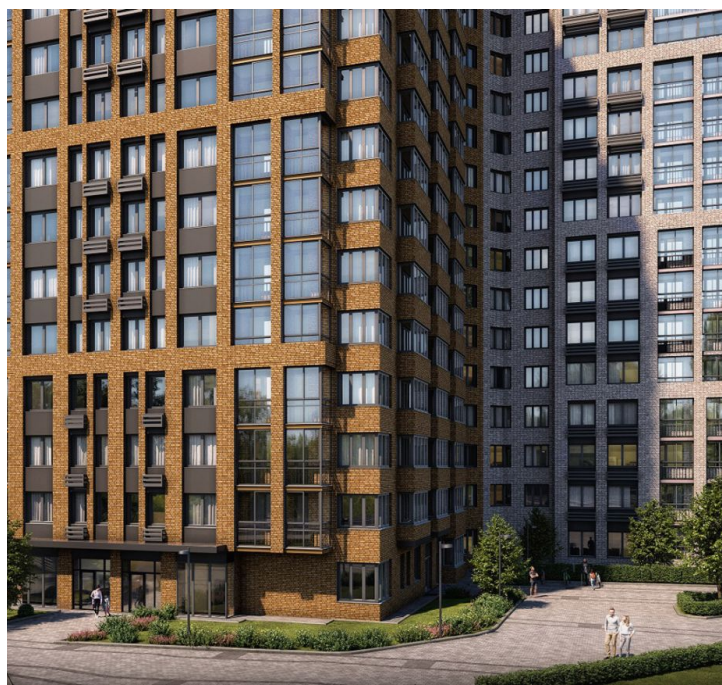

## **Солнечный Парк Корпус Форест**

Москва,

Москва, г Щёлково, ул Центральная

 Щелковская

 Комсомольская

 **₽ 10 650 500**

Жилой комплекс «Солнечный Парк» — это 6 корпусов высотой в 17 этажей. В оформлении фасадов комплекса используется облицовочный кирпич. В темное время суток предусмотрена изящная подсветка фасада. Во всех домах выполнена дизайнерская отделка входных групп и установлены современные лифты. В проекте «Солнечный Парк» представлено множество планировочных решений: в наличии квартиры, как классического типа, так и европланировки. Есть возможность приобрести квартиру с черновой или с чистовой отделкой.

В ЖК «Солнечный Парк» предусмотрены закрытая территория с видеонаблюдением, двор без машин, современные игровые площадки, собственная торговая галерея и ландшафтный дизайн территории. Для владельцев автомобилей спроектирована стоянка. Жилой комплекс «Солнечный Парк» расположен в центре города Щелково, и имеет собственный выход в городской парк. В пешей доступности расположены магазины, кафе, детские сады, школы, спортивный комплекс и медицинские учреждения. В 5 минутах ходьбы от комплекса расположена ж/д станция Воронок, откуда на электричке до Москвы можно добраться за 35 минут. К 2030 году до станции Воронок будет продлена МЦД-Д5

Жилой комплекс: **Солнечный Парк**  
Год постройки: **2023**

Корпус ЖК: **Корпус Форест**  
Квартал сдачи: **4**

БДД ФОК

Центральная ул.

ул. Стр.

Щёлковский ПКИ

Akimov Vet

Пионерская ул.