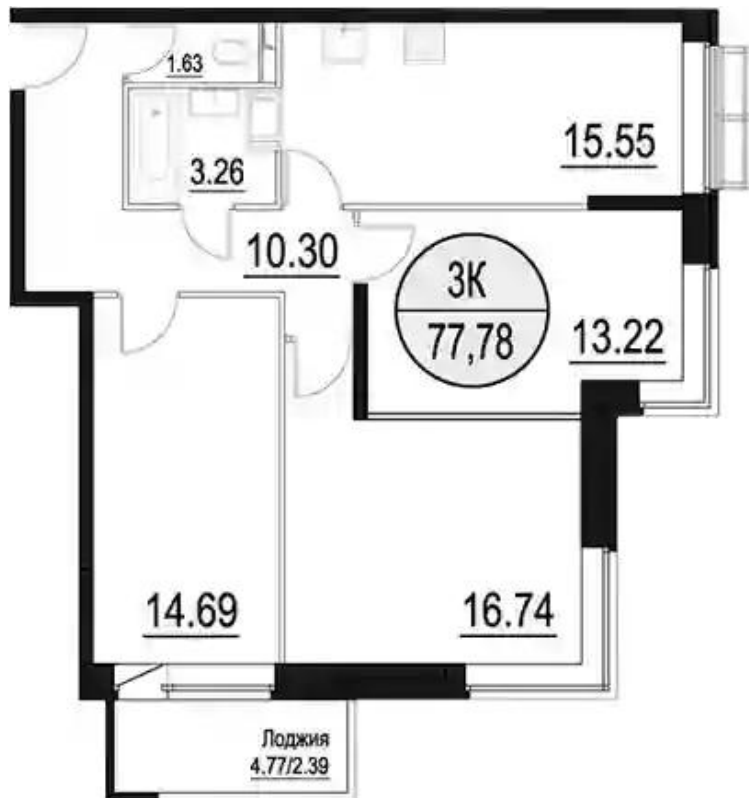

## Планировки

## 2-к.квартира

от **₽ 10 650 500**

Количество комнат	2
Общая площадь	55.15 м <sup>2</sup>
Стоимость за м <sup>2</sup>	₽ 193 119
Жилая площадь	22.76 м <sup>2</sup>
Площадь кухни	15.06 м <sup>2</sup>
Этаж	13
Высота потолков	2.76 м
Тип санузла	Раздельный
Этажность	17

### 3-к.квартира

от **₽ 13 912 500**

Количество комнат	3
Общая площадь	75.39 м²
Стоимость за м²	₽ 184 540
Жилая площадь	44.65 м²
Площадь кухни	15.55 м²
Этаж	3
Высота потолков	2.76 м
Тип санузла	Раздельный
Этажность	17