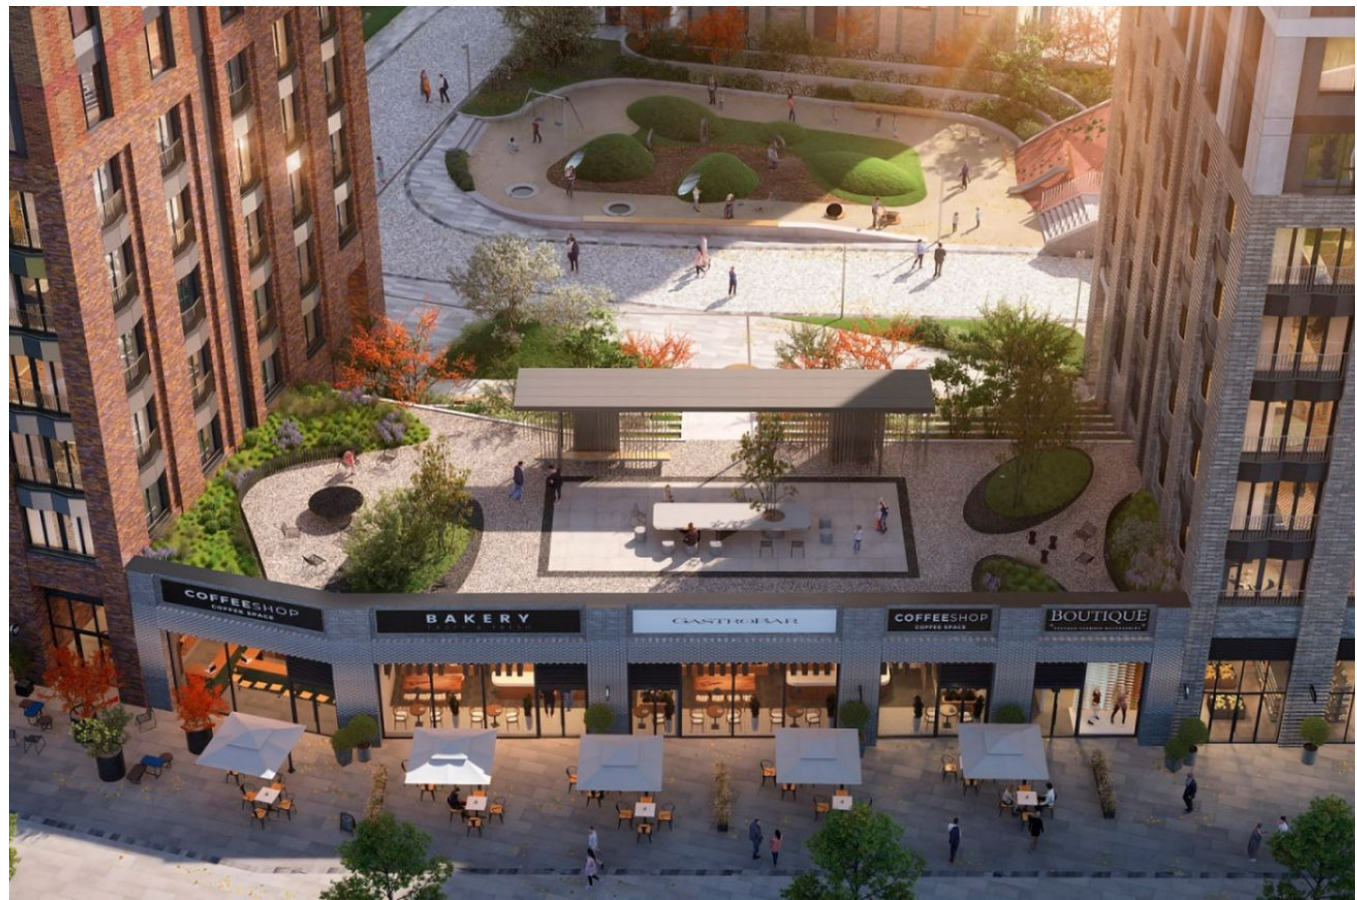

Продажа

Ever Корпус 4

Москва, Обручевский

ул Обручева,

-  Калужская
-  Воронцовская
-  Новаторская

 **₽ 20 983 523**

Жилой комплекс «Ever» состоит из 6 корпусов, объединенных двумя стилобатами. Высота башен составляет 34 этажа. В фасаде спрятаны ниши для кондиционеров. Проект разработала архитектурная дизайн-студия «GAFA architects». На первых этажах корпусов расположены двухуровневые входные группы с высокими потолками, колясочные, стойки ресепшн и Lounge-зоны.

В ЖК «Ever» предложено множество планировочных решений: в наличии квартиры, как классического типа, так и европланировки. В наличии предусмотрены планировки с мастер-спальнями, оснащенными собственными гардеробными и ванными комнатами, и квартиры с зимними садами. Помещения сдаются с подчистовой отделкой. Предусмотрена возможность объединения нескольких квартир, высота потолков составляет 3 метра, а на последних этажах — 3,8 метра. На кровлях стилобатов ЖК «Ever» возведены природные амфитеатры. Между двумя стилобатами проходит улица, вдоль которой находятся кафе и магазины. Для владельцев автомобилей предусмотрены подземные паркинги, оснащенные круглосуточным видеонаблюдением, системой распознавания автомобилей по RFID-меткам для автоматического открытия ворот, скоростными воротами «Normann» и автоматическими мойками колес.

Жилой комплекс «Ever» находится в Обручевском районе. В пешей доступности расположены детские сады, школы, городская поликлиника, магазины, аптеки, ТЦ «Рио», фитнес-клубы, кафе и рестораны, Воронцовский парк и Юго-западный лесопарк, а в транспортной доступности — Тропаревский лесопарк, ландшафтный заказник «Теплый Стан», лесопарк «Узкое» и Битцевский лесопарк. Метро «Калужская» находится в 5 минутах пешком, а выезд на МКАД и на Садовое кольцо в 10 и 20 минутах транспортом.