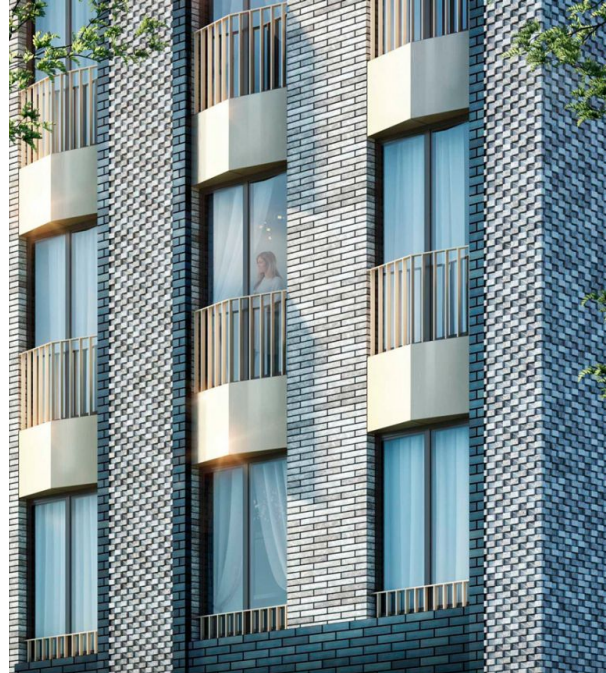

В ЖК «Ever» предложено множество планировочных решений: в наличии квартиры, как классического типа, так и европланировки. В наличии предусмотрены планировки с мастер-спальнями, оснащенными собственными гардеробными и ванными комнатами, и квартиры с зимними садами. Помещения сдаются с подчистовой отделкой. Предусмотрена возможность объединения нескольких квартир, высота потолков составляет 3 метра, а на последних этажах — 3,8 метра. На кровлях стилобатов ЖК «Ever» возведены природные амфитеатры. Между двумя стилобатами проходит улица, вдоль которой находятся кафе и магазины. Для владельцев автомобилей предусмотрены подземные паркинги, оснащенные круглосуточным видеонаблюдением, системой распознавания автомобилей по RFID-меткам для автоматического открытия ворот, скоростными воротами «Normann» и автоматическими мойками колес.

Жилой комплекс «Ever» находится в Обручевском районе. В пешей доступности расположены детские сады, школы, городская поликлиника, магазины, аптеки, ТЦ «Рио», фитнес-клубы, кафе и рестораны, Воронцовский парк и Юго-западный лесопарк, а в транспортной доступности — Тропаревский лесопарк, ландшафтный заказник «Теплый Стан», лесопарк «Узкое» и Битцевский лесопарк. Метро «Калужская» находится в 5 минутах пешком, а выезд на МКАД и на Садовое кольцо в 10 и 20 минутах транспортом.