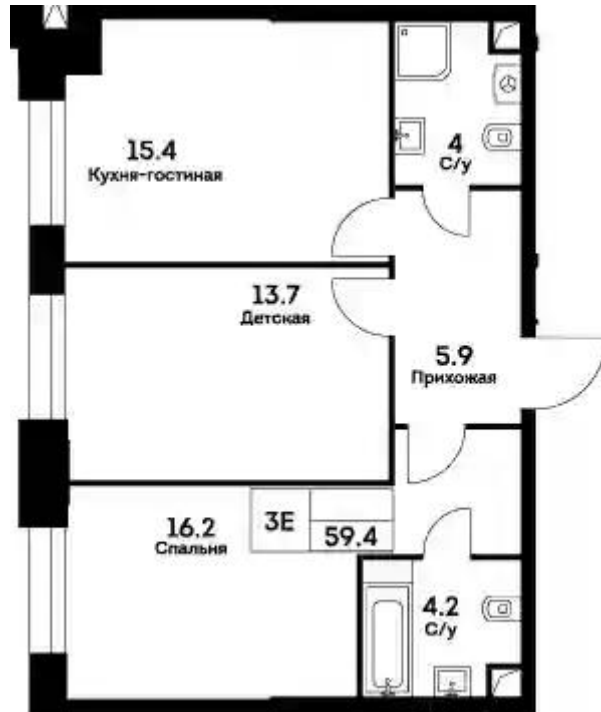

ул. Обручева

ул. Обручева

Смотров

1-к.квартира

от **₽ 20 983 523**

Количество комнат	1
Общая площадь	43.5 м ²
Стоимость за м ²	₽ 482 380
Жилая площадь	14.6 м ²
Площадь кухни	17.1 м ²
Этаж	30
Наличие балкона/лоджии	нет
Высота потолков	3.15 м
Тип санузла	3
Этажность	34

Планировки

2-к.квартира

от **₽ 26 061 732**

Количество комнат	2
Общая площадь	59.4 м ²
Стоимость за м ²	₽ 438 750
Жилая площадь	29.9 м ²
Площадь кухни	15.4 м ²
Этаж	30
Наличие балкона/лоджии	нет
Высота потолков	3.15 м
Тип санузла	3
Этажность	34

Планировки

3-к.квартира

от **₽ 43 881 732**

Количество комнат	3
Общая площадь	91.9 м ²
Стоимость за м ²	₽ 477 494
Жилая площадь	44.9 м ²
Площадь кухни	22.3 м ²
Этаж	17
Высота потолков	3 м
Тип санузла	3
Этажность	34