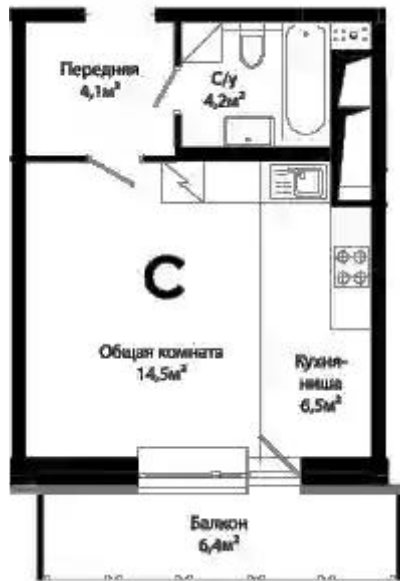

Корпус ЖК: **Корпус 2**
Квартал сдачи: **4**

Планировки

Студия

от **₽ 8 443 000**

Количество комнат	Студия
Общая площадь	29.3 м ²
Стоимость за м ²	₽ 288 157
Жилая площадь	21 м ²
Этаж	22
Высота потолков	2.84 м
Тип санузла	Совмещенный
Этажность	25

1-к.квартира

от **₽ 10 164 000**

Количество комнат	1
Общая площадь	34.1 м ²
Стоимость за м ²	₽ 298 065
Жилая площадь	9.4 м ²
Площадь кухни	15 м ²
Этаж	22
Высота потолков	2.84 м
Тип санузла	Совмещенный
Этажность	25

Планировки

2-к.квартира

от **₽ 14 528 000**

Количество комнат	2
Общая площадь	67.7 м ²
Стоимость за м ²	₽ 214 594
Жилая площадь	28.1 м ²
Площадь кухни	18.8 м ²
Этаж	25
Высота потолков	2.84 м
Тип санузла	3
Этажность	25

Планировки

3-к.квартира

от **₽ 18 261 000**

Количество комнат	3
Общая площадь	84.5 м²
Стоимость за м²	₽ 216 107
Жилая площадь	36.7 м²
Площадь кухни	31.3 м²
Этаж	5
Высота потолков	2.84 м
Тип санузла	3
Этажность	25