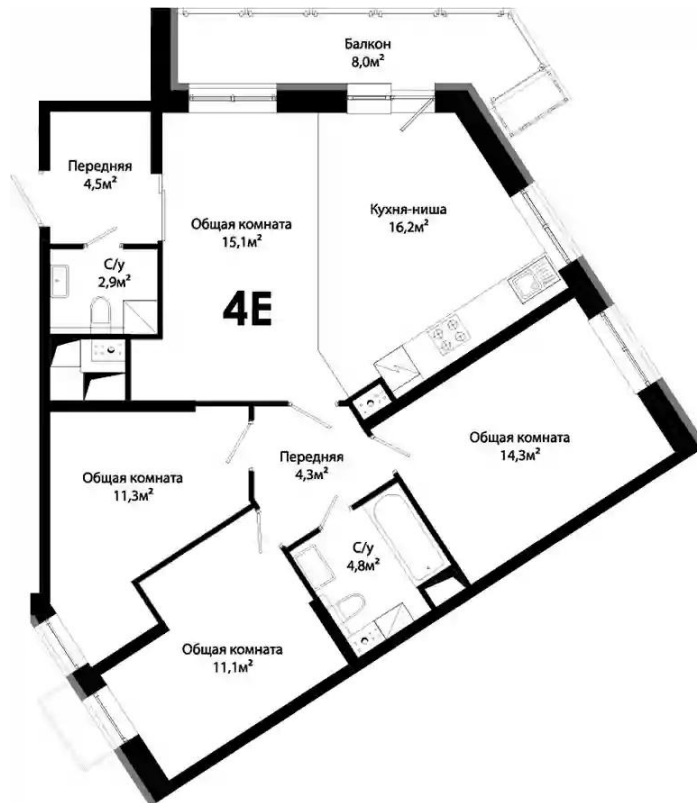

Корпус ЖК: **Корпус 2**
Квартал сдачи: **4**

Планировки

Студия

от **₽ 8 443 000**

Количество комнат	Студия
Общая площадь	29.3 м ²
Стоимость за м ²	₽ 288 157
Жилая площадь	21 м ²
Этаж	22
Высота потолков	2.84 м
Тип санузла	Совмещенный
Этажность	25

1-к.квартира

от **₽ 10 164 000**

Количество комнат	1
Общая площадь	34.1 м ²
Стоимость за м ²	₽ 298 065
Жилая площадь	9.4 м ²
Площадь кухни	15 м ²
Этаж	22
Высота потолков	2.84 м
Тип санузла	Совмещенный
Этажность	25

Планировки

2-к.квартира

от **₽ 14 528 000**

Количество комнат	2
Общая площадь	67.7 м ²
Стоимость за м ²	₽ 214 594
Жилая площадь	28.1 м ²
Площадь кухни	18.8 м ²
Этаж	25
Высота потолков	2.84 м
Тип санузла	3
Этажность	25

Планировки

3-к.квартира

от **₽ 18 261 000**

Количество комнат	3
Общая площадь	84.5 м²
Стоимость за м²	₽ 216 107
Жилая площадь	36.7 м²
Площадь кухни	31.3 м²
Этаж	5
Высота потолков	2.84 м
Тип санузла	3
Этажность	25