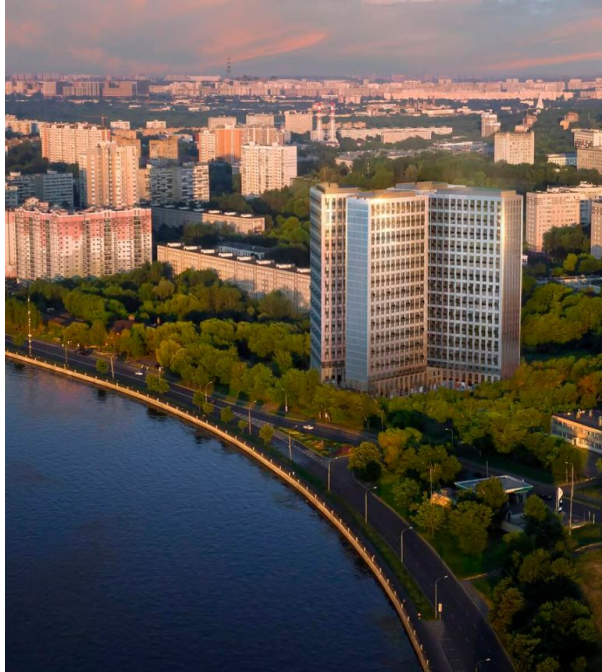

Продажа

Level Нагатинская Корпус D

Москва, Нагатино-Садовники

Нагатинская наб,

- 🚇 Нагатинская
- 🚇 Коломенская
- 🚇 Верхние Котлы

🔑 **₽ 22 233 016**

ЖК «Level Нагатинская» — это 4 корпуса высотой в 20-26 этажей. Архитектура проекта спроектирована молодым бюро ARCH(E)TYP. В облицовке стен корпусов используется энергоэффективный навесной вентилируемый фасад. Во всех башнях выполнена дизайнерская отделка входных групп и лобби. В проекте «Level Нагатинская» предложено множество планировочных решений: в наличии квартиры как классического типа, так и европланировки. Квартиры сдаются без отделки, с возможностью дозаказа чистовой отделки, высота потолков составляет 2.87 метра, а на первых этажах спроектированы квартиры с увеличенной высотой потолков 4,22 метра. В планировках предусмотрено увеличенное количество окон, часть из которых имеет панорамный вид на реку и город.

Территория комплекса ЖК «Level Нагатинская» благоустроена и закрытая, на ней ведется видеонаблюдение. Во дворе выполнено озеленение, а пространство для различного вида отдыха поделено на разные зоны. На придомовой территории спроектированы современные детские и спортивные площадки, разбиты зоны отдыха, реализована прогулочная пешеходная аллея с пергалой, а на стилобате расположилась смотровая лаунж-терраса. На первых этажах корпусов расположены коммерческие помещения. Для владельцев автомобилей предусмотрен двухуровневый подземный паркинг на 230 мест.

Проект «Level Нагатинская» находится в Южном АО. Инфраструктура района развита, в шаговой доступности: магазины, кафе, детские сады, школы, медицинские учреждения, салоны красоты. В пешей доступности расположено 4 парка. До метро «Нагатинская» — 15 минут пешком.