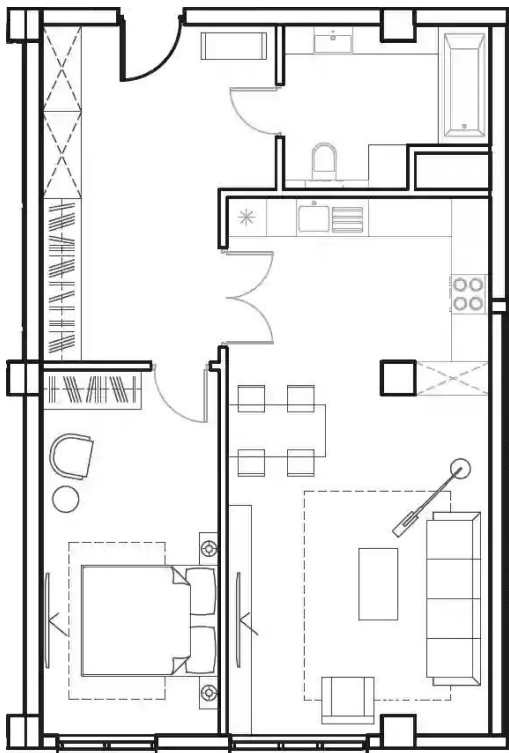

## Планировки

**50 м<sup>2</sup>, 10/12 эт.**

**от ₹ 29 946 000**

Общая площадь	50 м <sup>2</sup>
Стоимость за м <sup>2</sup>	₹ 598 920
Жилая площадь	50 м <sup>2</sup>
Этаж	10
Наличие балкона/лоджии	нет
Высота потолков	3 м
Тип санузла	Совмещенный
Этажность	12

## Планировки

**71.4 м<sup>2</sup>, 11/13 эт.**

**от ₹ 32 107 152**

Общая площадь	71.4 м <sup>2</sup>
Стоимость за м <sup>2</sup>	₹ 449 680
Жилая площадь	71.4 м <sup>2</sup>
Этаж	11
Наличие балкона/лоджии	нет
Высота потолков	3 м
Тип санузла	Совмещенный
Этажность	13