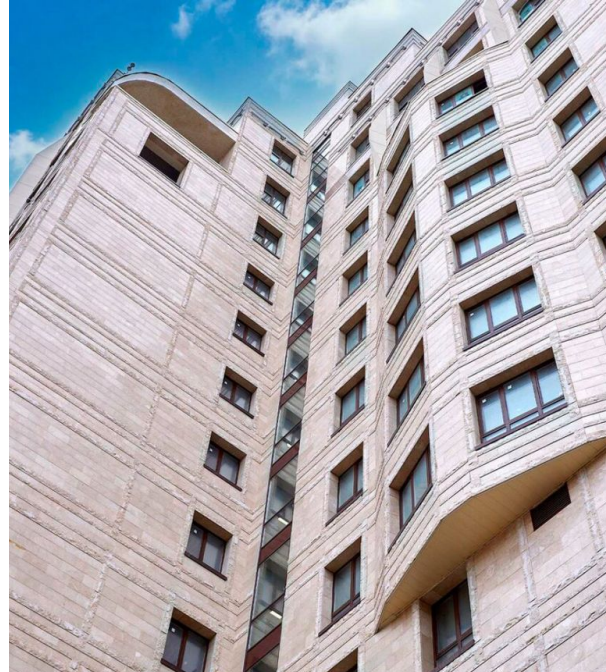

## Резиденции Замоскворечье Корпус 1

Москва, Замоскворечье

ул Зацепа,

- 📍 Серпуховская
- 📍 Добрынинская

💎 **₽ 29 946 000**

Проект «Резиденции Замоскворечье» представляет собой 1 дом переменной этажности от 4 до 14 этажей. Фасад облицован гранитом и юрским мрамором в благородных бежевых тонах. Лобби — это особое пространство с высокими потолками и функциональными зонами. В отделке использованы натуральные материалы сдержанной цветовой гаммы — дерево, стекло, натуральный мрамор. С особым вниманием дизайнеры подошли к выбору деталей интерьера и оформлению удобных зон ожидания для посетителей. В лобби также предусмотрены специальные комнаты для детских колясок и велосипедов. В распоряжении жителей — 6 лифтов OTIS, изготовленных по индивидуальному заказу.

Во всех апартаментах проекта «Резиденции Замоскворечье» представлены свободные планировки с высотой потолков от 3 метров. В некоторых резиденциях есть собственные террасы, которые, благодаря своему расположению и строению ограждений, полностью скрыты от посторонних глаз. Во всех лотах установлены окна с максимальным уровнем шумоизоляции от компании «Баварский Дом» из массива сибирской лиственницы.

Входы и въезды на территорию комплекса «Резиденции Замоскворечье» контролирует служба безопасности. По периметру дома и подземном паркинге установлены видеочамеры, изображение с которых передается на пульт охраны. В проекте предусмотрены своя управляющая компания и консьерж-сервис.

Комплекс «Резиденции Замоскворечье» расположен в районе Замоскворечье. Поблизости имеется вся необходимая для комфортного проживания инфраструктура: образовательные учреждения, магазины, кафе, рестораны, медицинские учреждения, почта, отделения банков, спортивно-развлекательный центр. В пределах 5 минут неспешной пешей прогулки находятся станции трех разных линий метро — «Серпуховская», «Добрынинская» и «Павелецкая». Здесь же располагается ж/д вокзал с экспрессами, которые следуют в аэропорт Домодедово.