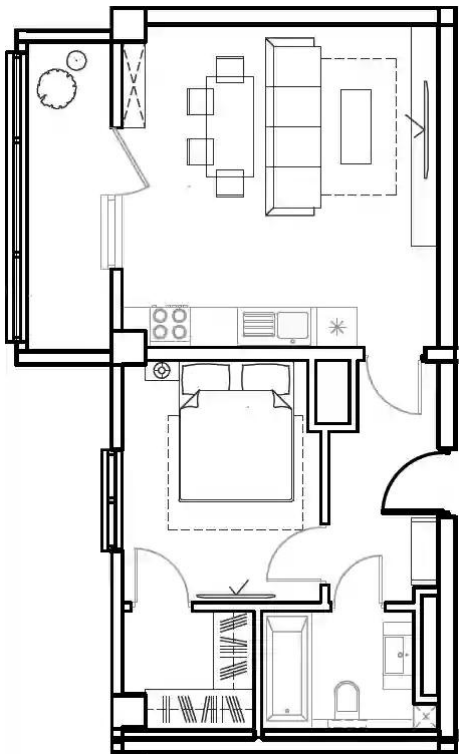

## Планировки

**50 м<sup>2</sup>, 10/12 эт.**

**от ₹ 29 946 000**

Общая площадь	50 м <sup>2</sup>
Стоимость за м <sup>2</sup>	₹ 598 920
Жилая площадь	50 м <sup>2</sup>
Этаж	10
Наличие балкона/лоджии	нет
Высота потолков	3 м
Тип санузла	Совмещенный
Этажность	12