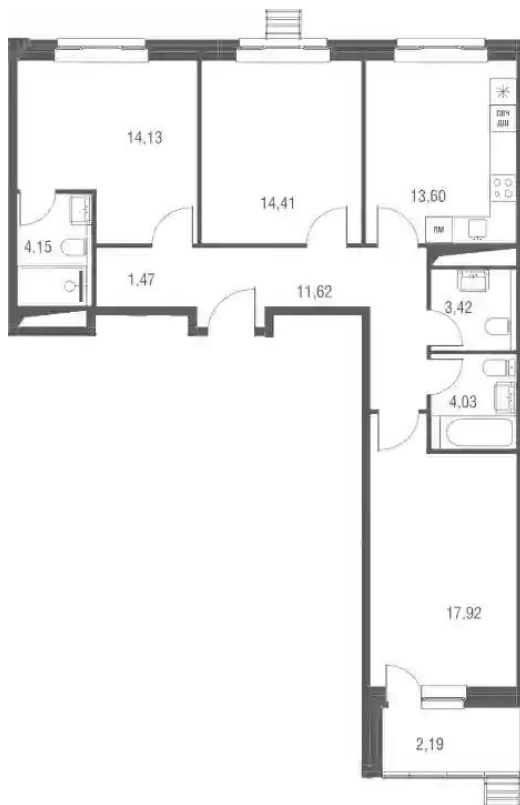

Планировки

3-к.квартира

от **₽ 15 918 171**

Количество комнат	3
Общая площадь	84.75 м²
Стоимость за м²	₽ 187 825
Жилая площадь	46.46 м²
Площадь кухни	13.6 м²
Этаж	12
Высота потолков	2.8 м
Тип санузла	3
Этажность	16