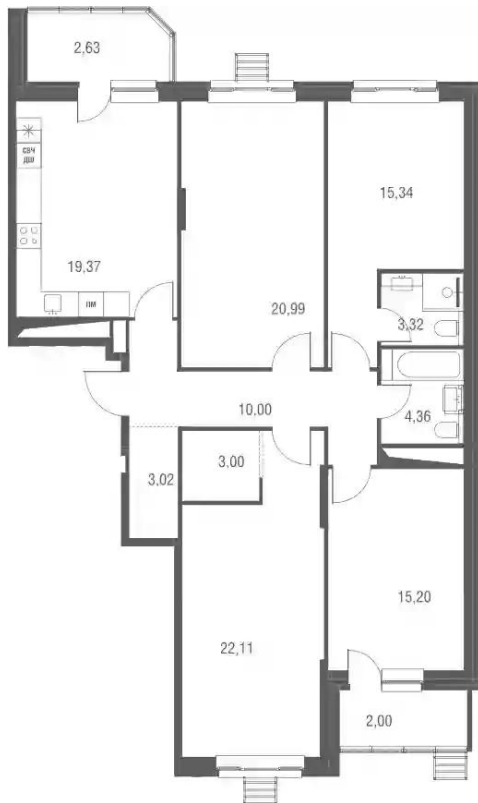

## 2-к.квартира

от **₽ 7 475 424**

Количество комнат	2
Общая площадь	68.18 м <sup>2</sup>
Стоимость за м <sup>2</sup>	₽ 109 642
Жилая площадь	32.34 м <sup>2</sup>
Площадь кухни	16.3 м <sup>2</sup>
Этаж	15
Высота потолков	2.8 м
Тип санузла	3
Этажность	16

## Планировки

### 3-к.квартира

от **₽ 15 918 171**

Количество комнат	3
Общая площадь	84.75 м <sup>2</sup>
Стоимость за м <sup>2</sup>	₽ 187 825
Жилая площадь	46.46 м <sup>2</sup>
Площадь кухни	13.6 м <sup>2</sup>
Этаж	12
Высота потолков	2.8 м
Тип санузла	3
Этажность	16

### 4-к.квартира

от **₽ 25 589 137**

Количество комнат	4
Общая площадь	116.71 м <sup>2</sup>
Стоимость за м <sup>2</sup>	₽ 219 254
Жилая площадь	73.64 м <sup>2</sup>
Площадь кухни	19.37 м <sup>2</sup>
Этаж	24
Высота потолков	2.8 м
Тип санузла	3
Этажность	24