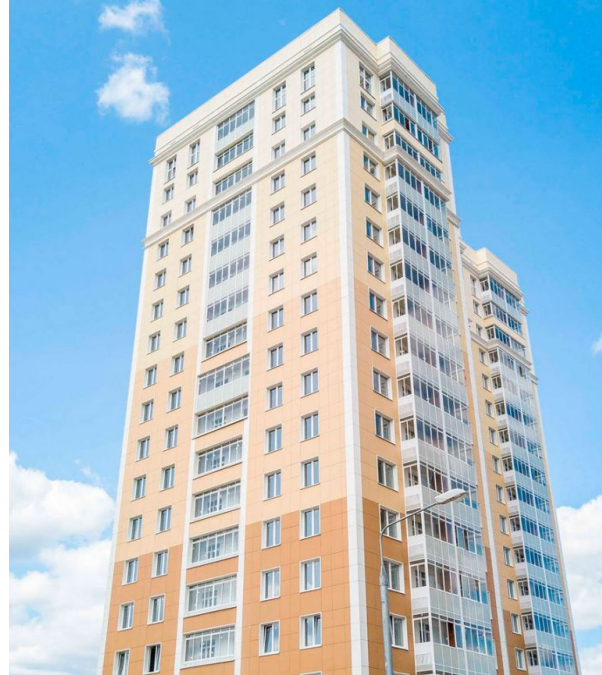

## Одинбург Корпус Луч 4

Москва,

Москва, г Одинцово, г Одинцово, ул Северная

 Парк Победы

 Парк Победы

 Одинцово

 **₽ 5 869 482**

Жилой комплекс «Одинбург» представляет собой комплексную застройку на территории площадью 33 гектара. Фасады оформлены в теплых оттенках бежевого и шоколадного. Входные группы выполнены по индивидуальным дизайн-проектам с использованием современных материалов. Квартиры представлены классическими планировками от студий до четырехкомнатных площадью от 29 кв. метров. Застройщик передает дольщикам квартиры без отделки, а в корпусе №С и №2 есть возможность приобрести квартиры с чистовой отделкой.

ЖК находится в городе Одинцово. В пешей доступности находится Подушкинский лес, а в центре города Ледовый дворец. Выезд на МКАД в 10 минутах транспортом, метро «Парк Победы» - в 30 минутах транспортом.