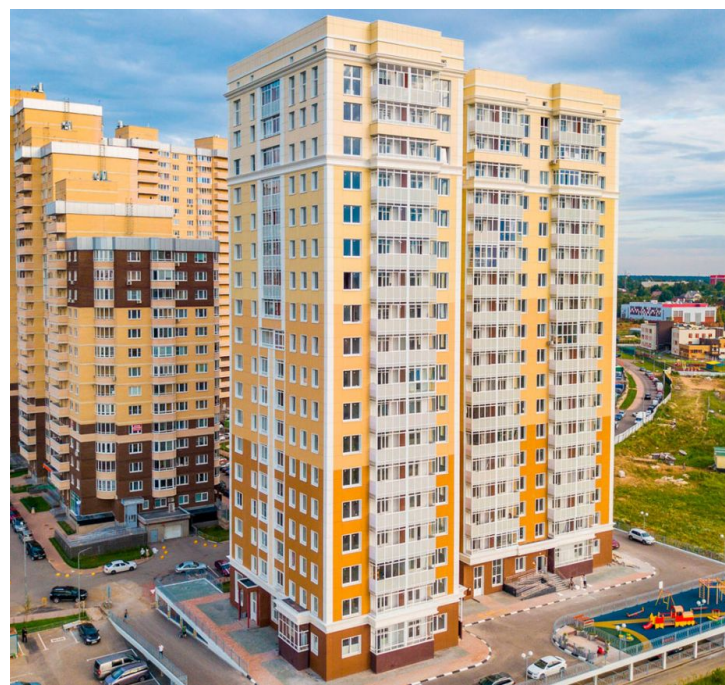

## Одинбург Корпус Луч 4

Москва,

Москва, г Одинцово, г Одинцово, ул Северная

 Парк Победы

 Парк Победы

 Одинцово

 **₽ 5 869 482**

Жилой комплекс «Одинбург» представляет собой комплексную застройку на территории площадью 33 гектара. Фасады оформлены в теплых оттенках бежевого и шоколадного. Входные группы выполнены по индивидуальным дизайн-проектам с использованием современных материалов. Квартиры представлены классическими планировками от студий до четырехкомнатных площадью от 29 кв. метров. Застройщик передает дольщикам квартиры без отделки, а в корпусе №С и №2 есть возможность приобрести квартиры с чистовой отделкой.

На территории жилого комплекса расположены две общеобразовательные школы и детский сад. На первых этажах расположены коммерческие помещения, которые отведены под аптеки, магазины, кафе и фитнес. Для автовладельцев предусмотрен подземный паркинг под каждым корпусом. Придомовая территория благоустроена ландшафтным дизайном с фонтаном, детскими и спортивными площадками.

ЖК находится в городе Одинцово. В пешей доступности находится Подушкинский лес, а в центре города Ледовый дворец. Выезд на МКАД в 10 минутах транспортом, метро «Парк Победы» - в 30 минутах транспортом.

Жилой комплекс: **Одинбург**  
Год постройки: **2025**

Корпус ЖК: **Корпус Луч 4**  
Квартал сдачи: **2**