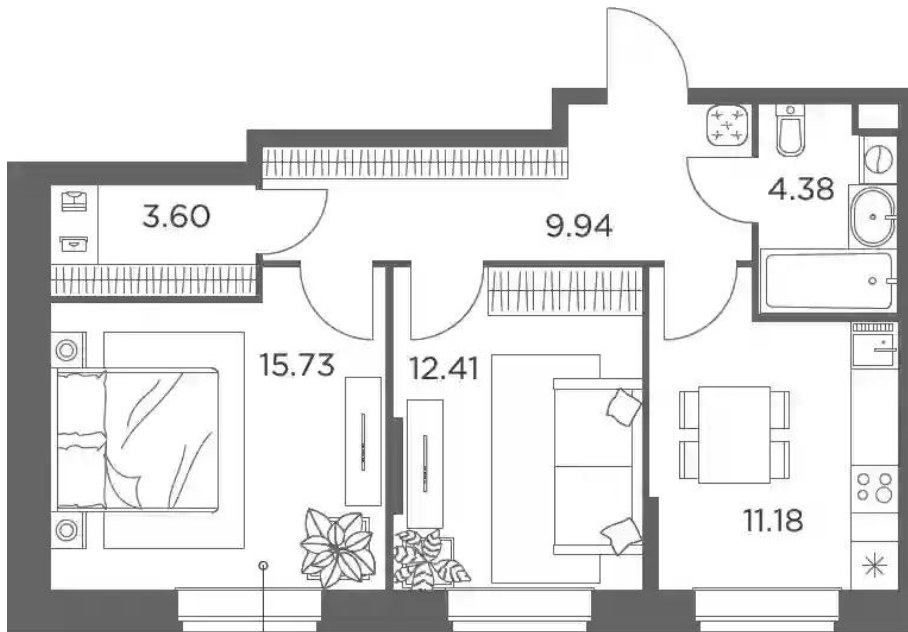

Продажа

Новое Пушкино Корпус 20

Москва,

ул Просвещения,

🚶 Бабушкинская

💎 **₽ 5 611 046**

Квартал «Новое Пушкино» представляет собой проект комплексного освоения территории с собственной инфраструктурой. Комплекс включает в себя монолитные корпуса переменной этажности. Лаконичные фасады выполнены в теплых оттенках светлых и темных тонов. Входные группы спроектированы с высокими потолками, дизайнерской отделкой, витражным остеклением и двумя входами: со двора и улицы. Входы расположены на уровне земли, без ступеней и пандусов.

Жилой комплекс: **Новое Пушкино**
Год постройки: **2025**

Корпус ЖК: **Корпус 20**
Квартал сдачи: **1**

Планировки

1-к.квартира

от **₽ 5 611 046**

Количество комнат	1
Общая площадь	30.27 м ²
Стоимость за м ²	₽ 185 367
Жилая площадь	13.15 м ²
Площадь кухни	10.02 м ²
Этаж	4
Высота потолков	2.74 м
Тип санузла	Совмещенный
Этажность	15
Отделка	Без отделки

2-к.квартира

от **₽ 9 295 776**

Количество комнат	2
Общая площадь	57.24 м ²
Стоимость за м ²	₽ 162 400
Жилая площадь	28.14 м ²
Площадь кухни	11.18 м ²
Этаж	1
Наличие балкона/лоджии	нет
Высота потолков	2.74 м
Тип санузла	Совмещенный
Этажность	11
Отделка	Без отделки