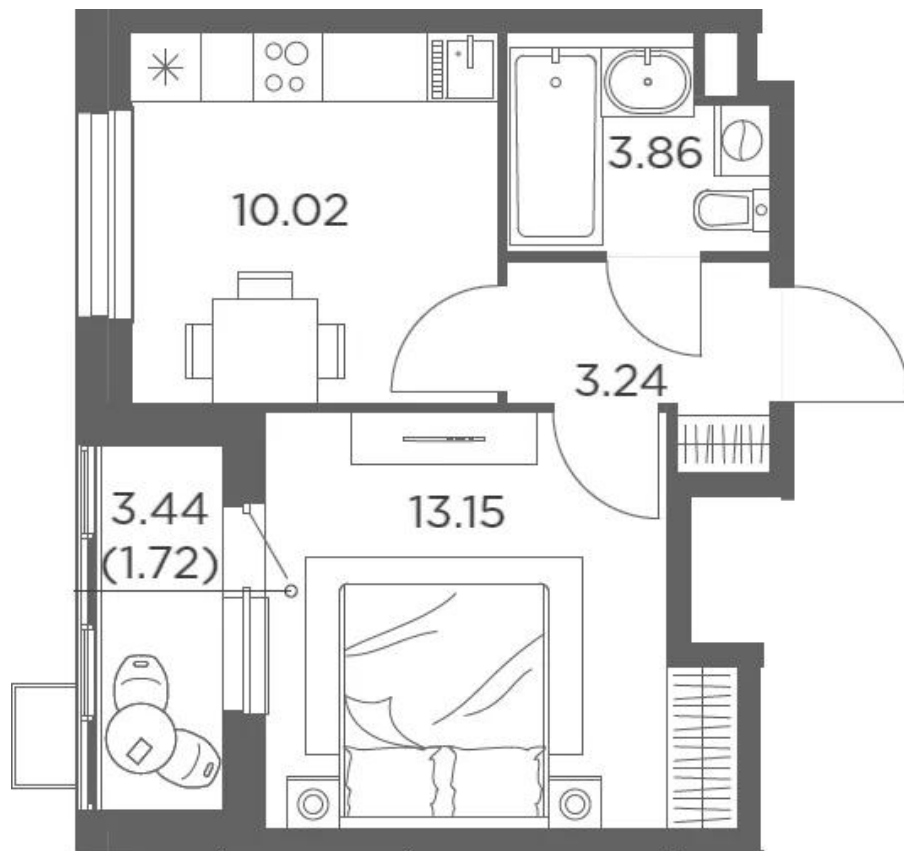

Продажа

Новое Пушкино Корпус 20

Москва,

ул Просвещения,

🚶 Бабушкинская

💎 **₽ 5 611 046**

Квартал «Новое Пушкино» представляет собой проект комплексного освоения территории с собственной инфраструктурой. Комплекс включает в себя монолитные корпуса переменной этажности. Лаконичные фасады выполнены в теплых оттенках светлых и темных тонов. Входные группы спроектированы с высокими потолками, дизайнерской отделкой, витражным остеклением и двумя входами: со двора и улицы. Входы расположены на уровне земли, без ступеней и пандусов.

Жилой комплекс: **Новое Пушкино**
Год постройки: **2025**

Корпус ЖК: **Корпус 20**
Квартал сдачи: **1**

Планировки

1-к.квартира

от **₽ 5 611 046**

Количество комнат	1
Общая площадь	30.27 м ²
Стоимость за м ²	₽ 185 367
Жилая площадь	13.15 м ²
Площадь кухни	10.02 м ²
Этаж	4
Высота потолков	2.74 м
Тип санузла	Совмещенный
Этажность	15
Отделка	Без отделки

2-к.квартира

от **₽ 9 295 776**

Количество комнат	2
Общая площадь	57.24 м ²
Стоимость за м ²	₽ 162 400
Жилая площадь	28.14 м ²
Площадь кухни	11.18 м ²
Этаж	1
Наличие балкона/лоджии	нет
Высота потолков	2.74 м
Тип санузла	Совмещенный
Этажность	11
Отделка	Без отделки