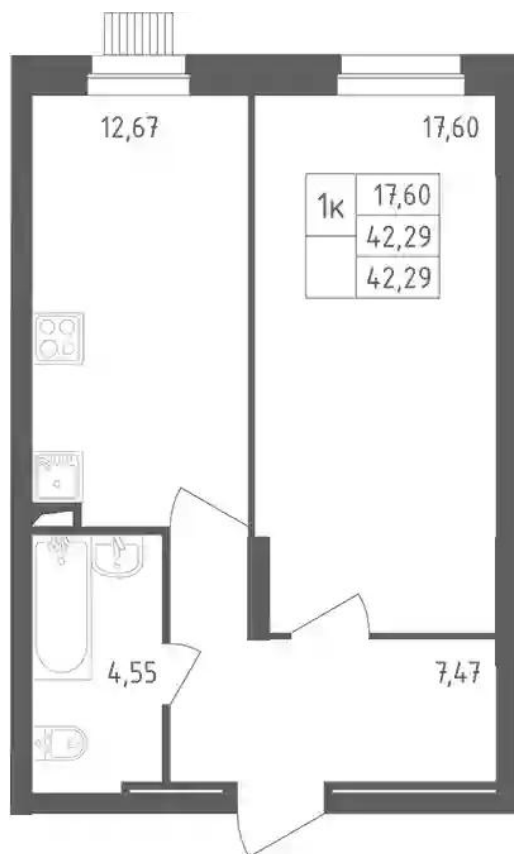

Планировки

Студия

от **₽ 6 857 043**

Количество комнат	Студия
Общая площадь	28.68 м ²
Стоимость за м ²	₽ 239 088
Жилая площадь	17.79 м ²
Этаж	7
Высота потолков	2.7 м
Тип санузла	Совмещенный
Этажность	12

Планировки

1-к.квартира

от **₽ 8 705 537**

Количество комнат	1
Общая площадь	42.29 м ²
Стоимость за м ²	₽ 205 853
Жилая площадь	17.6 м ²
Площадь кухни	12.67 м ²
Этаж	1
Наличие балкона/лоджии	нет
Высота потолков	2.7 м
Тип санузла	Совмещенный
Этажность	12

Планировки

2-к.квартира

от **₽ 12 457 082**

Количество комнат	2
Общая площадь	58.75 м ²
Стоимость за м ²	₽ 212 035
Жилая площадь	29.27 м ²
Площадь кухни	11.77 м ²
Этаж	5
Высота потолков	2.7 м
Тип санузла	Совмещенный
Этажность	12