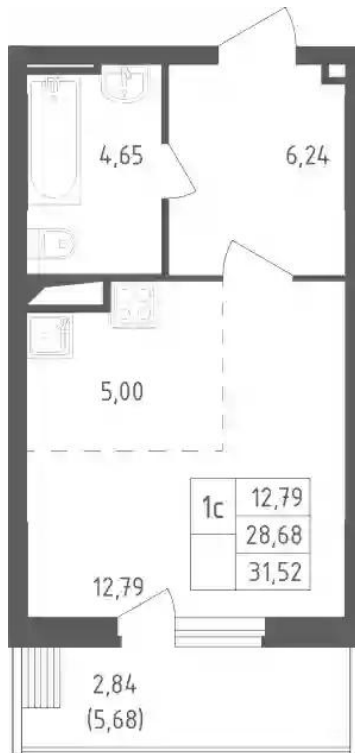

Жилой комплекс «Егорово Парк» состоит из кирпично-монолитных корпусов высотой в 12 этажей. В оформлении фасадов применяется штукатурка. Во всех домах выполнена дизайнерская отделка входных групп и установленные современные лифты. В проекте «Егорово Парк» предложено множество планировочных решений: в наличии квартиры как классического типа, так и европланировки. Квартиры сдаются с чистовой отделкой и высотой потолков 2.75 метра.

Планировки

Студия

от **₽ 6 857 043**

Количество комнат	Студия
Общая площадь	28.68 м ²
Стоимость за м ²	₽ 239 088
Жилая площадь	17.79 м ²
Этаж	7
Высота потолков	2.7 м
Тип санузла	Совмещенный
Этажность	12

Планировки

1-к.квартира

от **₽ 8 705 537**

Количество комнат	1
Общая площадь	42.29 м ²
Стоимость за м ²	₽ 205 853
Жилая площадь	17.6 м ²
Площадь кухни	12.67 м ²
Этаж	1
Наличие балкона/лоджии	нет
Высота потолков	2.7 м
Тип санузла	Совмещенный
Этажность	12

Планировки

2-к.квартира

от **₽ 12 457 082**

Количество комнат	2
Общая площадь	58.75 м ²
Стоимость за м ²	₽ 212 035
Жилая площадь	29.27 м ²
Площадь кухни	11.77 м ²
Этаж	5
Высота потолков	2.7 м
Тип санузла	Совмещенный
Этажность	12