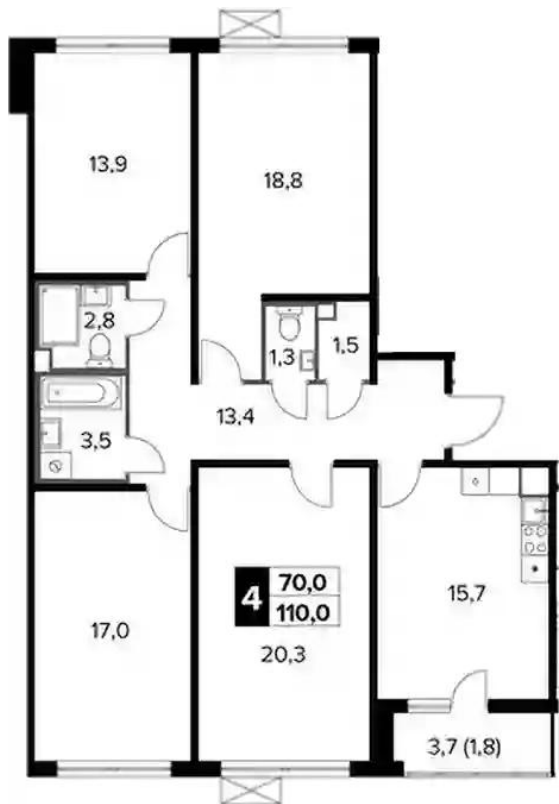

Жилой комплекс: **1-й Ленинградский**
Год постройки: **2024**
Тип дома: **Панельный**

Корпус ЖК: **Корпус 5**
Квартал сдачи: **1**

Планировки

Студия

от **₽ 10 978 260**

Количество комнат	Студия
Общая площадь	26.7 м ²
Стоимость за м ²	₽ 411 171
Жилая площадь	19.7 м ²
Этаж	11
Высота потолков	2.74 м
Тип санузла	Совмещенный
Этажность	14

Планировки

2-к.квартира

от **₽ 16 167 360**

Количество комнат	2
Общая площадь	50.8 м ²
Стоимость за м ²	₽ 318 255
Жилая площадь	25.5 м ²
Площадь кухни	10.6 м ²
Этаж	5
Высота потолков	2.74 м
Тип санузла	Раздельный
Этажность	14

Планировки

3-к.квартира

от **₽ 19 577 500**

Количество комнат	3
Общая площадь	74.5 м ²
Стоимость за м ²	₽ 262 785
Жилая площадь	43.9 м ²
Площадь кухни	12.2 м ²
Этаж	7
Высота потолков	2.74 м
Тип санузла	3
Этажность	14

Планировки

4-к.квартира

от **₽ 22 653 075**

Количество комнат	4
Общая площадь	108.2 м ²
Стоимость за м ²	₽ 209 363
Жилая площадь	70 м ²
Площадь кухни	15.7 м ²
Этаж	3
Высота потолков	2.74 м
Тип санузла	3
Этажность	14