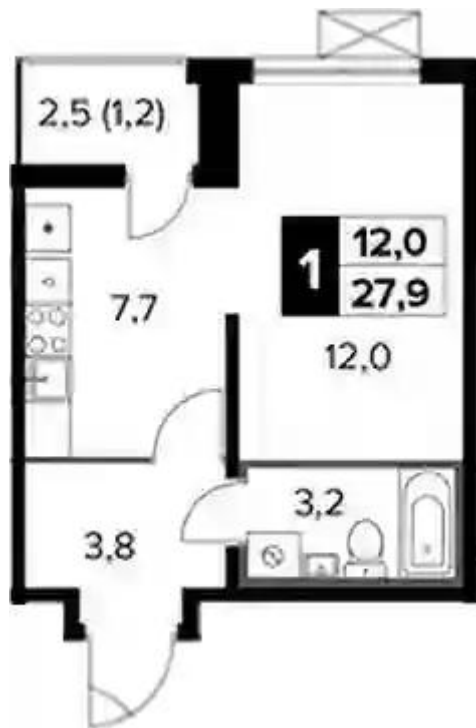

Жилой комплекс: **1-й Ленинградский**
Год постройки: **2024**
Тип дома: **Панельный**

Корпус ЖК: **Корпус 5**
Квартал сдачи: **1**

Планировки

Студия

от **₽ 10 978 260**

Количество комнат	Студия
Общая площадь	26.7 м ²
Стоимость за м ²	₽ 411 171
Жилая площадь	19.7 м ²
Этаж	11
Высота потолков	2.74 м
Тип санузла	Совмещенный
Этажность	14

1-к.квартира

от **₽ 11 815 000**

Количество комнат	1
Общая площадь	32.4 м ²
Стоимость за м ²	₽ 364 660
Жилая площадь	12 м ²
Площадь кухни	8.9 м ²
Этаж	10
Высота потолков	2.74 м
Тип санузла	Совмещенный
Этажность	14

Планировки

2-к.квартира

от **₽ 16 167 360**

Количество комнат	2
Общая площадь	50.8 м ²
Стоимость за м ²	₽ 318 255
Жилая площадь	25.5 м ²
Площадь кухни	10.6 м ²
Этаж	5
Высота потолков	2.74 м
Тип санузла	Раздельный
Этажность	14

Планировки

4-к.квартира

от **₽ 22 653 075**

Количество комнат	4
Общая площадь	108.2 м ²
Стоимость за м ²	₽ 209 363
Жилая площадь	70 м ²
Площадь кухни	15.7 м ²
Этаж	3
Высота потолков	2.74 м
Тип санузла	3
Этажность	14