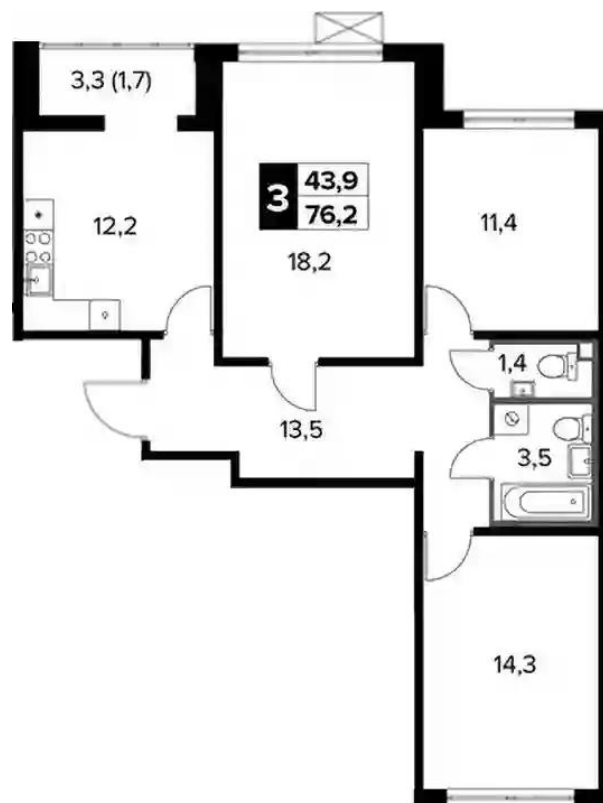

Жилой комплекс: **1-й Ленинградский**
Год постройки: **2024**
Тип дома: **Панельный**

Корпус ЖК: **Корпус 5**
Квартал сдачи: **1**

Планировки

Студия

от **₽ 10 978 260**

Количество комнат	Студия
Общая площадь	26.7 м ²
Стоимость за м ²	₽ 411 171
Жилая площадь	19.7 м ²
Этаж	11
Высота потолков	2.74 м
Тип санузла	Совмещенный
Этажность	14

Планировки

2-к.квартира

от **₽ 16 167 360**

Количество комнат	2
Общая площадь	50.8 м ²
Стоимость за м ²	₽ 318 255
Жилая площадь	25.5 м ²
Площадь кухни	10.6 м ²
Этаж	5
Высота потолков	2.74 м
Тип санузла	Раздельный
Этажность	14

Планировки

3-к.квартира

от **₽ 19 577 500**

Количество комнат	3
Общая площадь	74.5 м ²
Стоимость за м ²	₽ 262 785
Жилая площадь	43.9 м ²
Площадь кухни	12.2 м ²
Этаж	7
Высота потолков	2.74 м
Тип санузла	3
Этажность	14

Планировки

4-к.квартира

от **₽ 22 653 075**

Количество комнат	4
Общая площадь	108.2 м ²
Стоимость за м ²	₽ 209 363
Жилая площадь	70 м ²
Площадь кухни	15.7 м ²
Этаж	3
Высота потолков	2.74 м
Тип санузла	3
Этажность	14