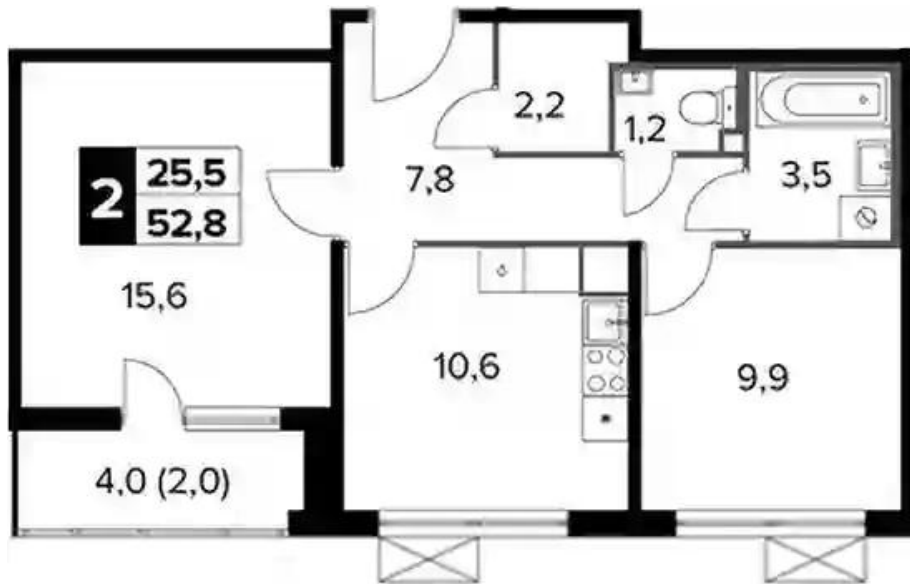

Жилой комплекс: **1-й Ленинградский**
Год постройки: **2024**
Тип дома: **Панельный**

Корпус ЖК: **Корпус 5**
Квартал сдачи: **1**

Планировки

Студия

от **₽ 10 978 260**

Количество комнат	Студия
Общая площадь	26.7 м ²
Стоимость за м ²	₽ 411 171
Жилая площадь	19.7 м ²
Этаж	11
Высота потолков	2.74 м
Тип санузла	Совмещенный
Этажность	14

1-к.квартира

от **₽ 11 815 000**

Количество комнат	1
Общая площадь	32.4 м ²
Стоимость за м ²	₽ 364 660
Жилая площадь	12 м ²
Площадь кухни	8.9 м ²
Этаж	10
Высота потолков	2.74 м
Тип санузла	Совмещенный
Этажность	14

Планировки

2-к.квартира

от **₽ 16 167 360**

Количество комнат	2
Общая площадь	50.8 м ²
Стоимость за м ²	₽ 318 255
Жилая площадь	25.5 м ²
Площадь кухни	10.6 м ²
Этаж	5
Высота потолков	2.74 м
Тип санузла	Раздельный
Этажность	14

Планировки

4-к.квартира

от **₽ 22 653 075**

Количество комнат	4
Общая площадь	108.2 м ²
Стоимость за м ²	₽ 209 363
Жилая площадь	70 м ²
Площадь кухни	15.7 м ²
Этаж	3
Высота потолков	2.74 м
Тип санузла	3
Этажность	14