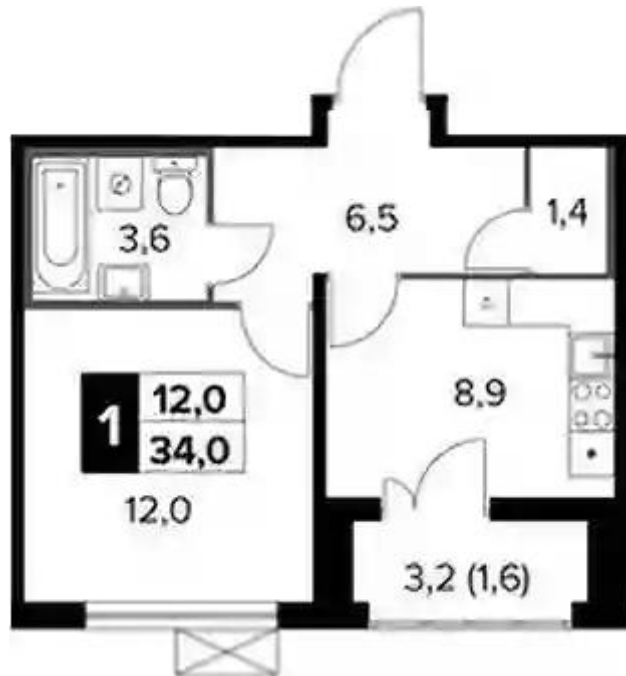

Жилой комплекс: **1-й Ленинградский**
Год постройки: **2024**
Тип дома: **Панельный**

Корпус ЖК: **Корпус 5**
Квартал сдачи: **1**

Планировки

Студия

от **₽ 10 978 260**

Количество комнат	Студия
Общая площадь	26.7 м ²
Стоимость за м ²	₽ 411 171
Жилая площадь	19.7 м ²
Этаж	11
Высота потолков	2.74 м
Тип санузла	Совмещенный
Этажность	14

1-к.квартира

от **₽ 11 815 000**

Количество комнат	1
Общая площадь	32.4 м ²
Стоимость за м ²	₽ 364 660
Жилая площадь	12 м ²
Площадь кухни	8.9 м ²
Этаж	10
Высота потолков	2.74 м
Тип санузла	Совмещенный
Этажность	14

Планировки

2-к.квартира

от **₽ 16 167 360**

Количество комнат	2
Общая площадь	50.8 м ²
Стоимость за м ²	₽ 318 255
Жилая площадь	25.5 м ²
Площадь кухни	10.6 м ²
Этаж	5
Высота потолков	2.74 м
Тип санузла	Раздельный
Этажность	14

Планировки

4-к.квартира

от **₽ 22 653 075**

Количество комнат	4
Общая площадь	108.2 м ²
Стоимость за м ²	₽ 209 363
Жилая площадь	70 м ²
Площадь кухни	15.7 м ²
Этаж	3
Высота потолков	2.74 м
Тип санузла	3
Этажность	14