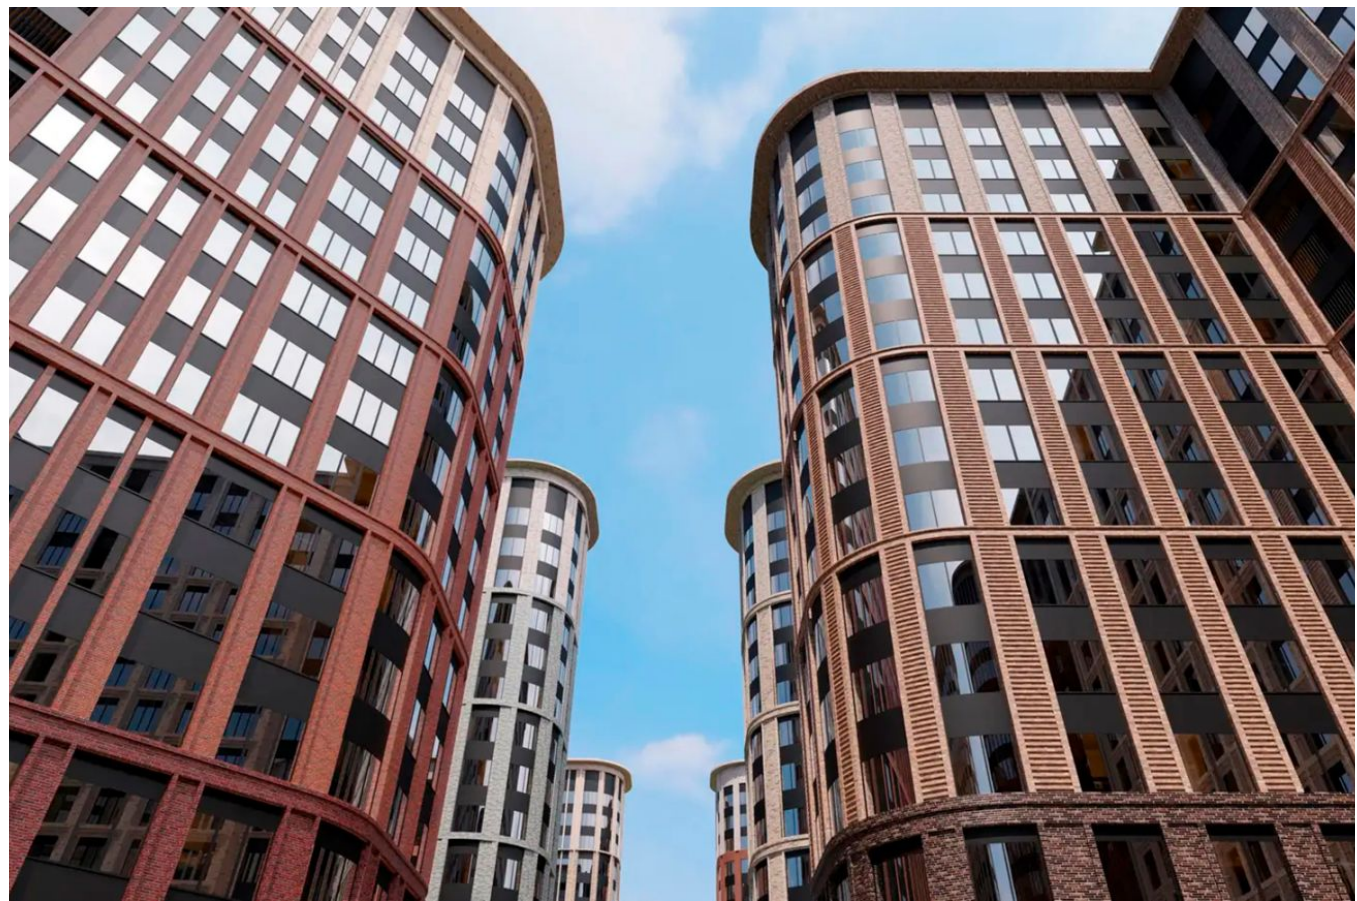

## **Апарт-комплекс Движение. Говорово Корпус 1**

Москва,

деревня Говорово,

📍 Говорово

🏠 **₽ 6 533 512**

«Апарт-комплекс Движение. Говорово» — это 2 корпуса высотой в 15 этажей. На современных индивидуальных фасадах зданий применены разнообразные архитектурные приемы пластики и цветовое сочетание. В качестве материалов применяются декоративная бетонная плитка «под кирпич» и вставки из алюмокомпозита между окнами для визуального объединения и увеличения габаритов окон и формирования сетки фасада.

В проекте «Апарт-комплекс Движение. Говорово» представлены разнообразные планировки: от компактных студий от 21 кв. метра до просторных 3-комнатных апартаментов площадью 85 кв. метров. Окна в домах выполнены с заниженными подоконниками. Так же имеются апартаменты с радиусными окнами, что добавляет света в помещение. Апартаменты сдаются без отделки со свободной планировкой. На первых этажах предусмотрены лоты с собственной террасой.

Каждый двор в «Апарт-комплексе Движение. Говорово» имеет свою закрытую от машин территорию и сквозной проход между корпусами. На территории проекта предусмотрены детские и спортивные площадки, спроектированы зоны отдыха. Для владельцев автомобилей предусмотрен подземный паркинг.

«Апарт-комплекс Движение. Говорово» находится в районе Новая Москва. В радиусе 1,5 км работают детские сады, школы, магазины, ТЦ «Столица», ТЦ «Лагонда», ряд спортивных секций, студия йоги, студия танца, школа спортивных танцев для детей, фитнес-центр. Апарт-комплекс находится в 500 метрах от МКАД, между Киевским и Боровским шоссе.