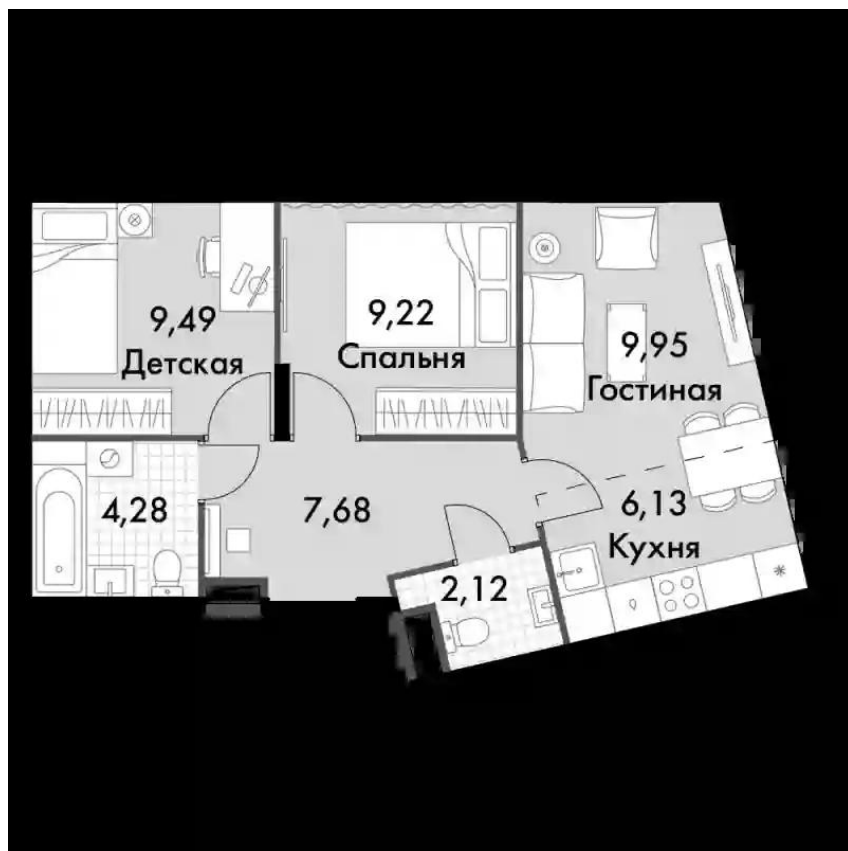

Планировки

2-к.квартира

от **₽ 10 842 249**

Количество комнат	2
Общая площадь	48.87 м²
Стоимость за м²	₽ 221 859
Жилая площадь	18.71 м²
Площадь кухни	16.08 м²
Этаж	3
Наличие балкона/лоджии	нет
Высота потолков	2.82 м
Тип санузла	3
Этажность	15