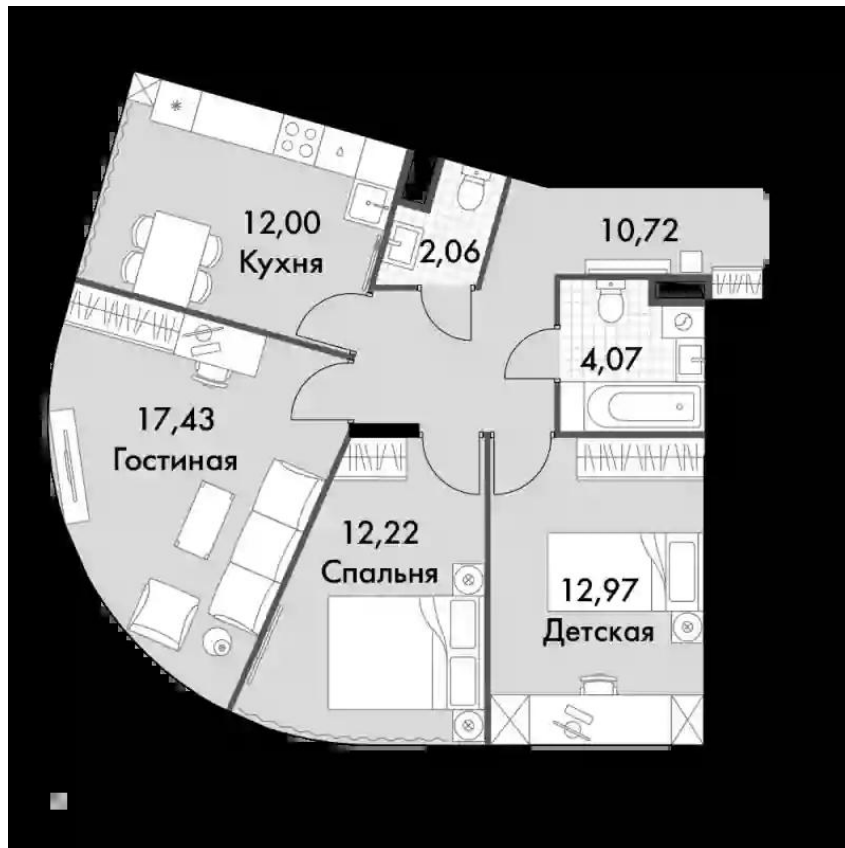

## Студия

от **₽ 6 533 512**

Количество комнат	Студия
Общая площадь	24.68 м <sup>2</sup>
Стоимость за м <sup>2</sup>	₽ 264 729
Жилая площадь	20.62 м <sup>2</sup>
Этаж	7
Наличие балкона/лоджии	нет
Высота потолков	2.82 м
Тип санузла	Совмещенный
Этажность	15

## 1-к.квартира

от **₽ 7 661 207**

Количество комнат	1
Общая площадь	34.83 м <sup>2</sup>
Стоимость за м <sup>2</sup>	₽ 219 960
Жилая площадь	11.12 м <sup>2</sup>
Площадь кухни	14.63 м <sup>2</sup>
Этаж	2
Наличие балкона/лоджии	нет
Высота потолков	2.82 м
Тип санузла	Совмещенный
Этажность	15

## Планировки

## 2-к.квартира

от **₽ 10 842 249**

Количество комнат	2
Общая площадь	48.87 м <sup>2</sup>
Стоимость за м <sup>2</sup>	₽ 221 859
Жилая площадь	18.71 м <sup>2</sup>
Площадь кухни	16.08 м <sup>2</sup>
Этаж	3
Наличие балкона/лоджии	нет
Высота потолков	2.82 м
Тип санузла	3
Этажность	15